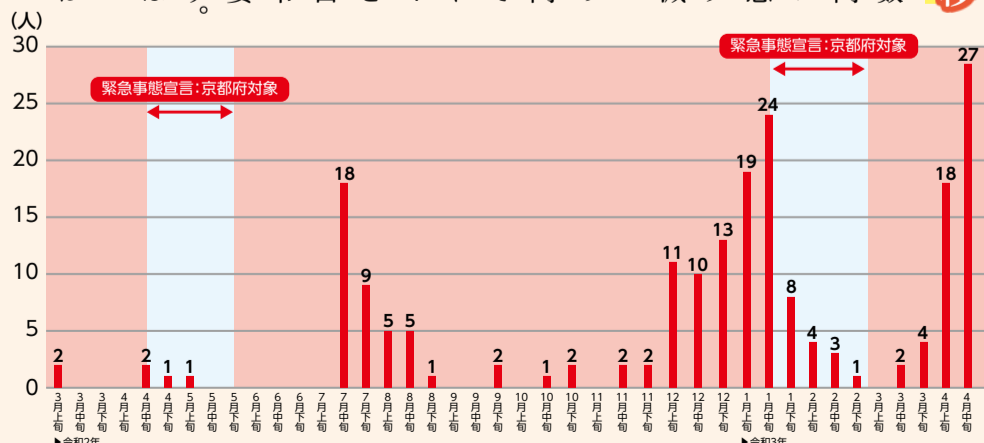

新型コロナウイルスとの戦いも1年を超える中、3回目となる緊急事態宣言が発令され、緊張した毎日が続いています。

亀岡市では、順次、ワクチン接種を開始したほか、経済支援の実施など対策を進めています。

今あらためてこれまでの動向を振り返り、感染予防につなげましょう。

新型コロナウイルス ワクチン接種

亀岡市では3月末に65歳以上の高齢者に対し、接種券を送付しました。

また、4月18日には、亀岡運動公園小体育館で新型コロナウイルスワクチン集団接種の模擬訓練を実施。亀岡市医師会の医師や模擬接種者となる市民、看護師、府・市職員ら約80人が参加し、会場設営から感染予防対策や接種者の誘導、救急体制など一連の流れを確認しました。

本市では、4月下旬から、高齢者施設入所者への接種を開始しました。また、65歳以上の高齢者の年齢を細分化し、85歳以上の人から順次接種を開始する予定です。対象者には個別にお知らせしますので、通知が届くまでは、医療機関への電話や受付窓口での問い合わせも控えていただきます。ようご協力をお願いします。

関連する問い合わせ

▼発熱症状などのある人
まず身近な医療機関(地域の診療所・病院)に電話してください。

▼夜間や医療機関が休みの時
「きょうと新型コロナウイルス医療相談センター」

不要不急の外出は自粛し、一人ひとりがマスク、検温、手洗い、消毒、換気などの感染予防対策を徹底しましょう。また、路上での集団飲酒など感染リスクの高い行動は自粛してください。

亀岡市内の陽性者数は、全国的な推移と同じペースで増減しています。また、緊急事態宣言前に感染のピークが訪れ、宣言の後、減少に転じています。令和3年4月以降の急激な感染拡大の傾向により、市内においてもこれまでにないペースで陽性者が増加。4月26日からは京都府を含む4都府県に3回目の緊急事態宣言が発令され、特に警戒が必要な局面を迎えています。感染をめぐる動向は一刻一刻と変化します。状況に応じた行動をお願いします。