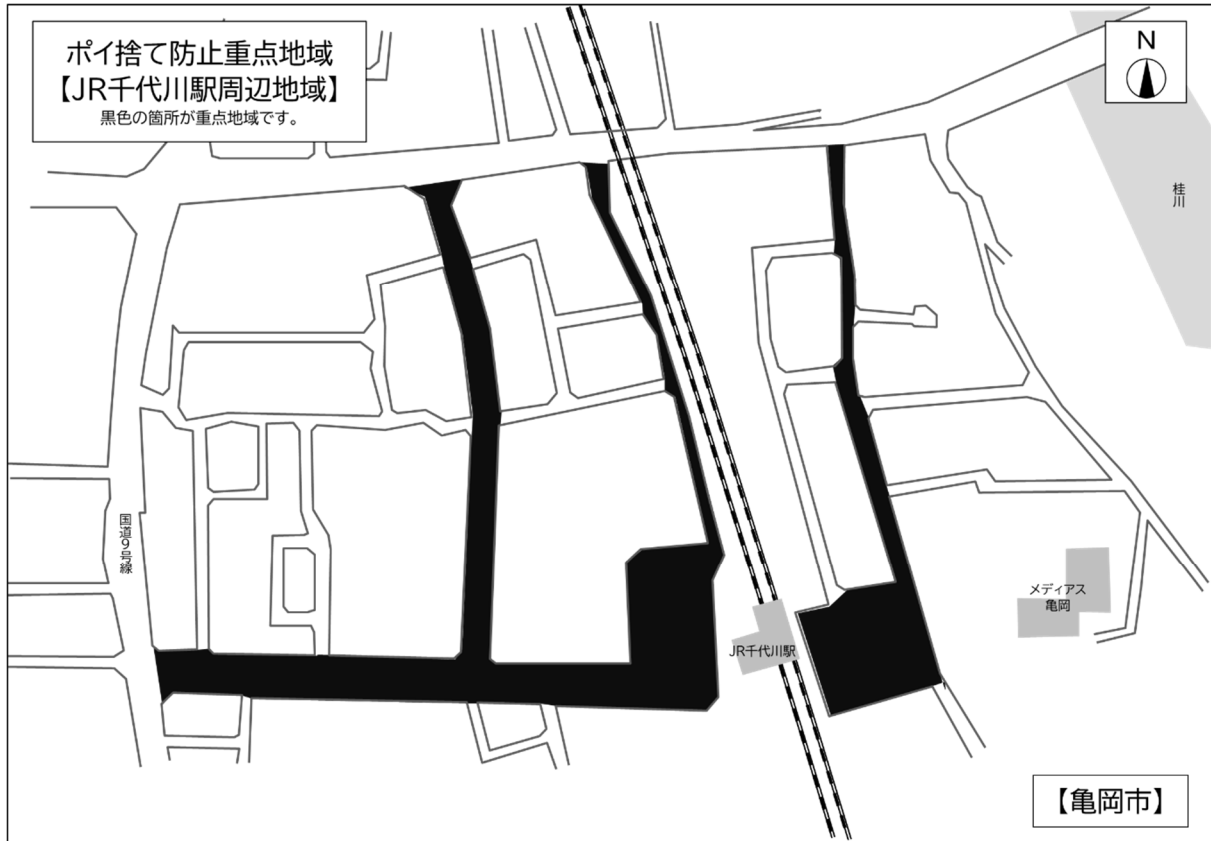

(別図)

ポイ捨て防止重点地域  
【トロッコ亀岡駅周辺地域】  
黒色の箇所が重点地域です。