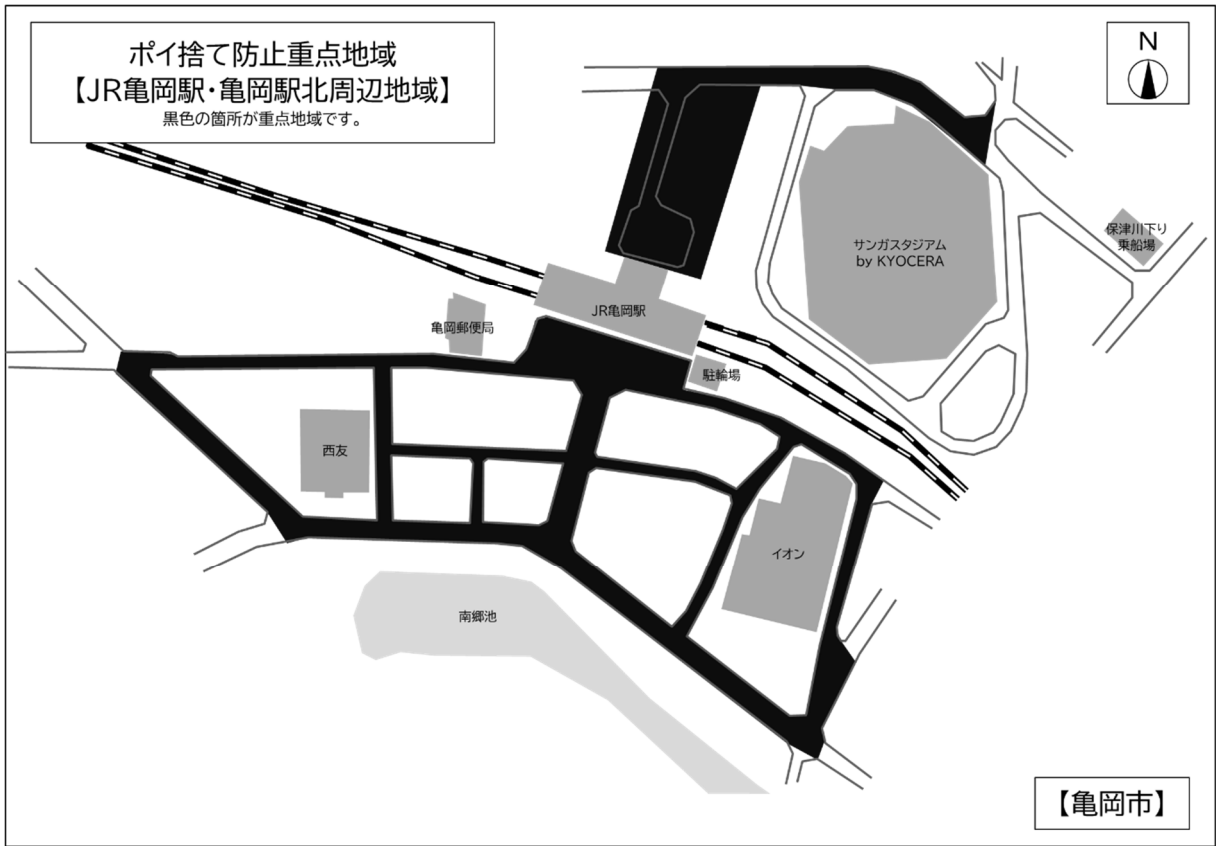

(別図)

ポイ捨て防止重点地域  
【トロッコ亀岡駅周辺地域】  
黒色の箇所が重点地域です。