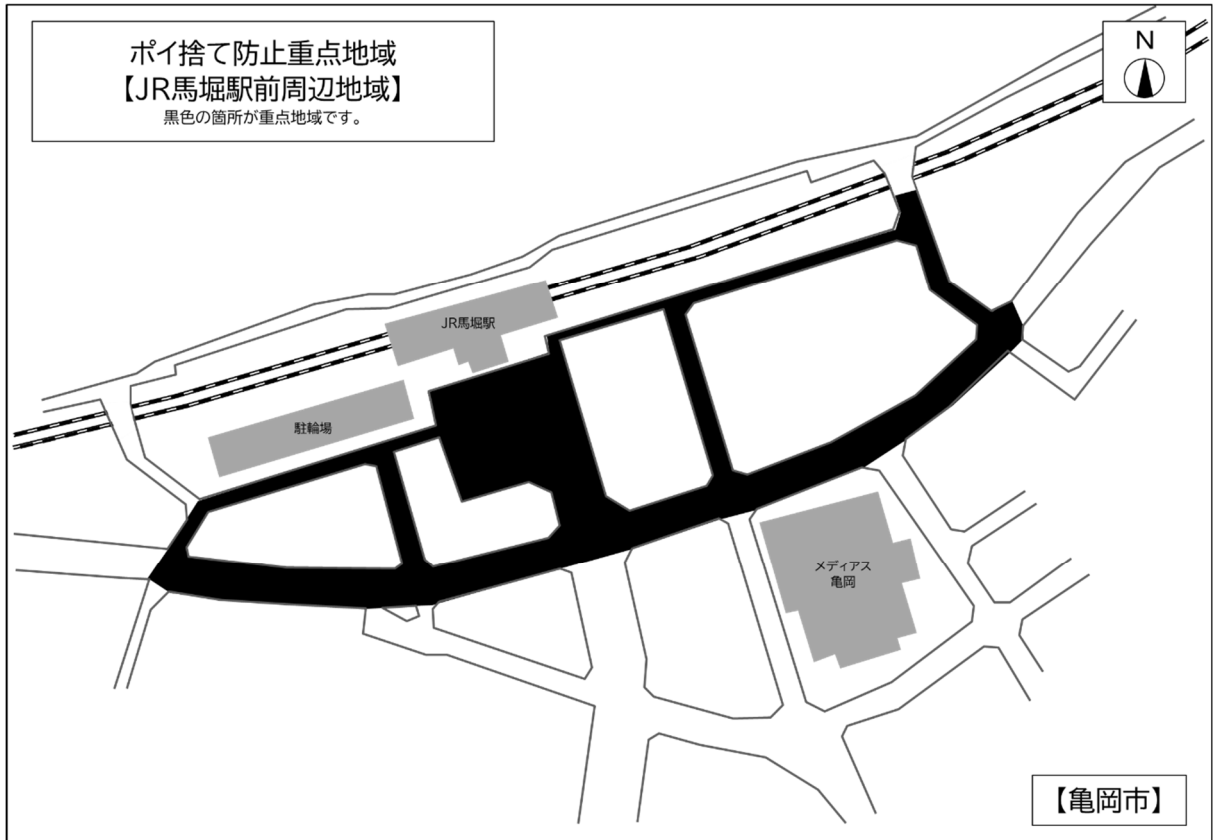

(別図)

ポイ捨て防止重点地域  
【トロッコ亀岡駅周辺地域】  
黒色の箇所が重点地域です。