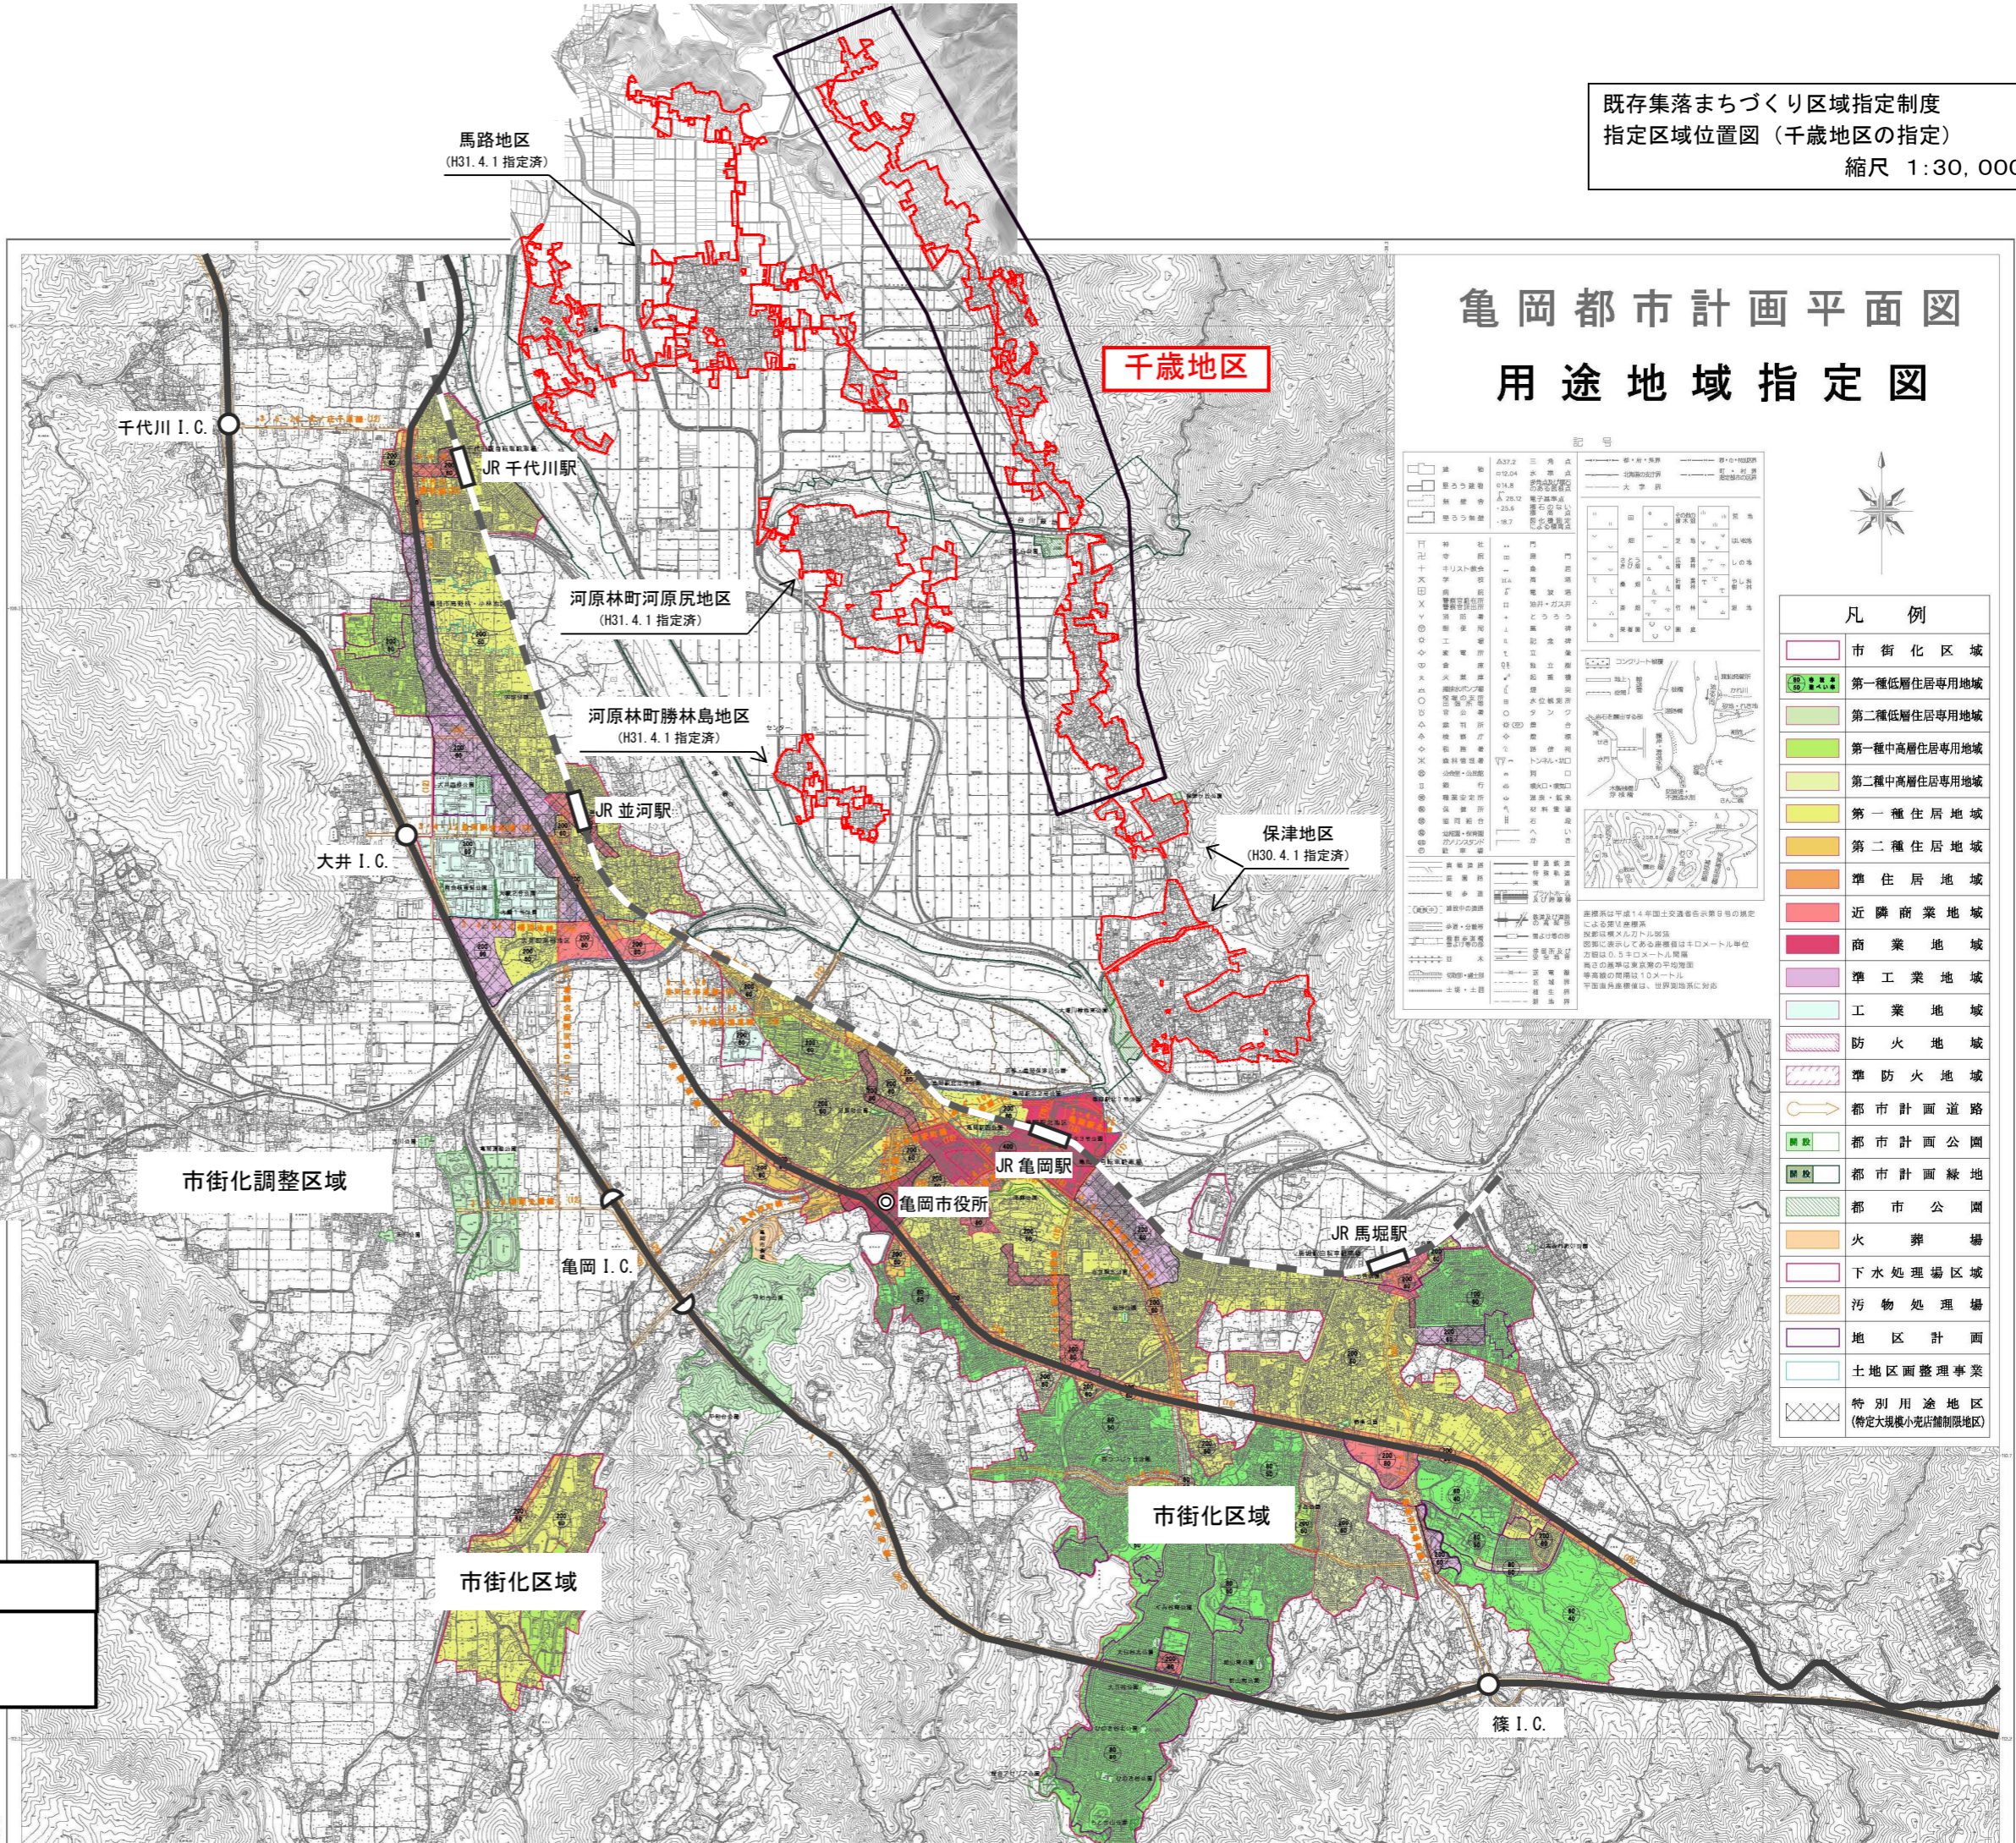

既存集落まちづくり区域指定制度  
 指定区域位置図（千歳地区の指定）  
 縮尺 1:30,000

# 亀岡都市計画平面図 用途地域指定図

凡例

	市街化区域
	第一種低層住居専用地域
	第二種低層住居専用地域
	第一種中高層住居専用地域
	第二種中高層住居専用地域
	第一種住居地域
	第二種住居地域
	準住居地域
	近隣商業地域
	商業地域
	準工業地域
	工業地域
	防火地域
	準防火地域
	都市計画道路
	都市計画公園
	都市計画緑地
	都市公園
	火葬場
	下水処理場区域
	汚物処理場
	地区計画
	土地区画整理事業
	特別用途地区 (特定大規模小売店舗制限地区)

凡例

	既存集落指定区域
--	----------