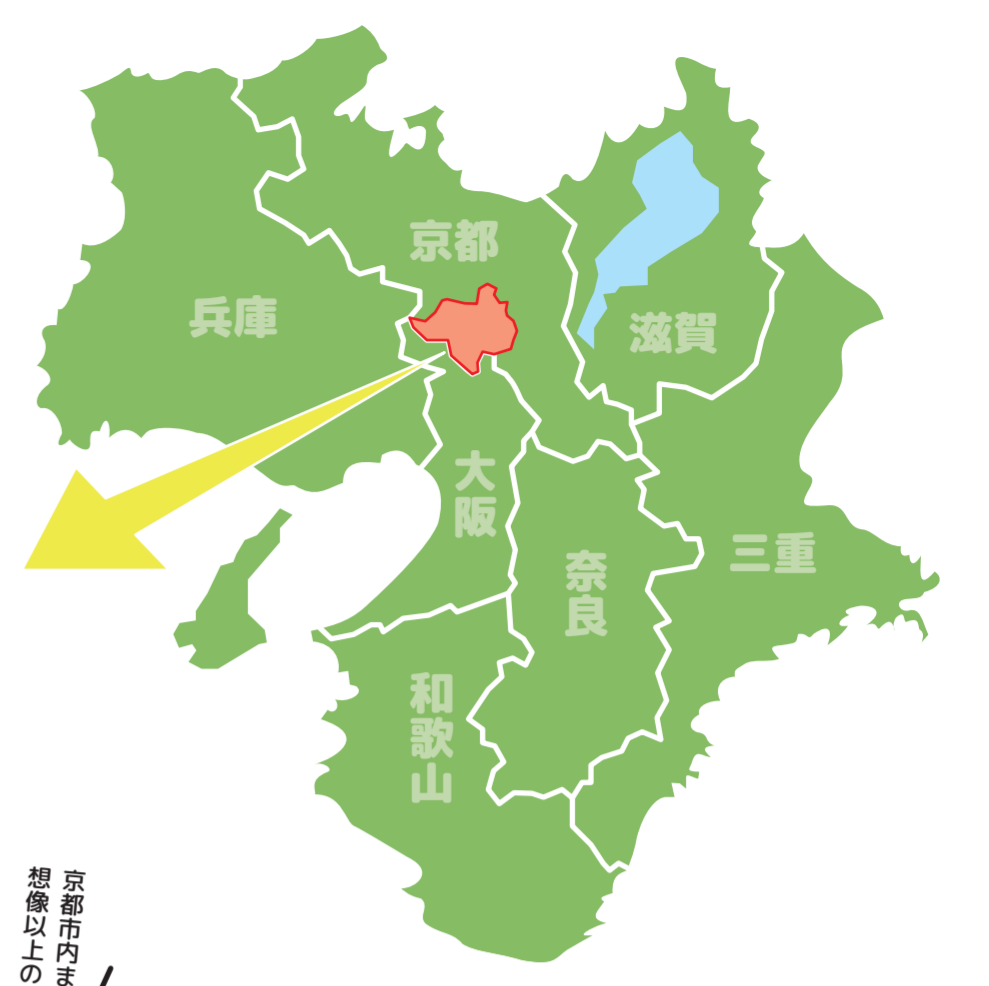

# 亀岡暮らしなび

- スーパー
- 農産物直売所
- 保育所・保育園
- 学校
- 幼稚園
- 移住者等が営むお店
- こども園
- 図書館
- 子育て支援施設
- 病院

自然派 ← → 都会派

ワイルド    ミディアム    マイルド    まちなか

亀岡には自然豊かな「ミディアム」から便利な「まちなか」まで、それぞれの暮らしに合わせた地域がありますよ！

京都市内まで  
想像以上の近さ！

**アクセス**

- 電車  
JR 京都駅から嵯峨野線で亀岡駅まで **約 20 分** (快速)  
JR 嵯峨嵐山駅から嵯峨野線で亀岡駅まで **約 8 分** (快速)
- 車  
京都市(堀川五条)から亀岡市役所まで **約 50 分**  
大阪市内から亀岡市役所まで **約 70 分**

移住定住特設サイト

愛せる町で、育てたい。  
あなたに、亀岡暮らしを。