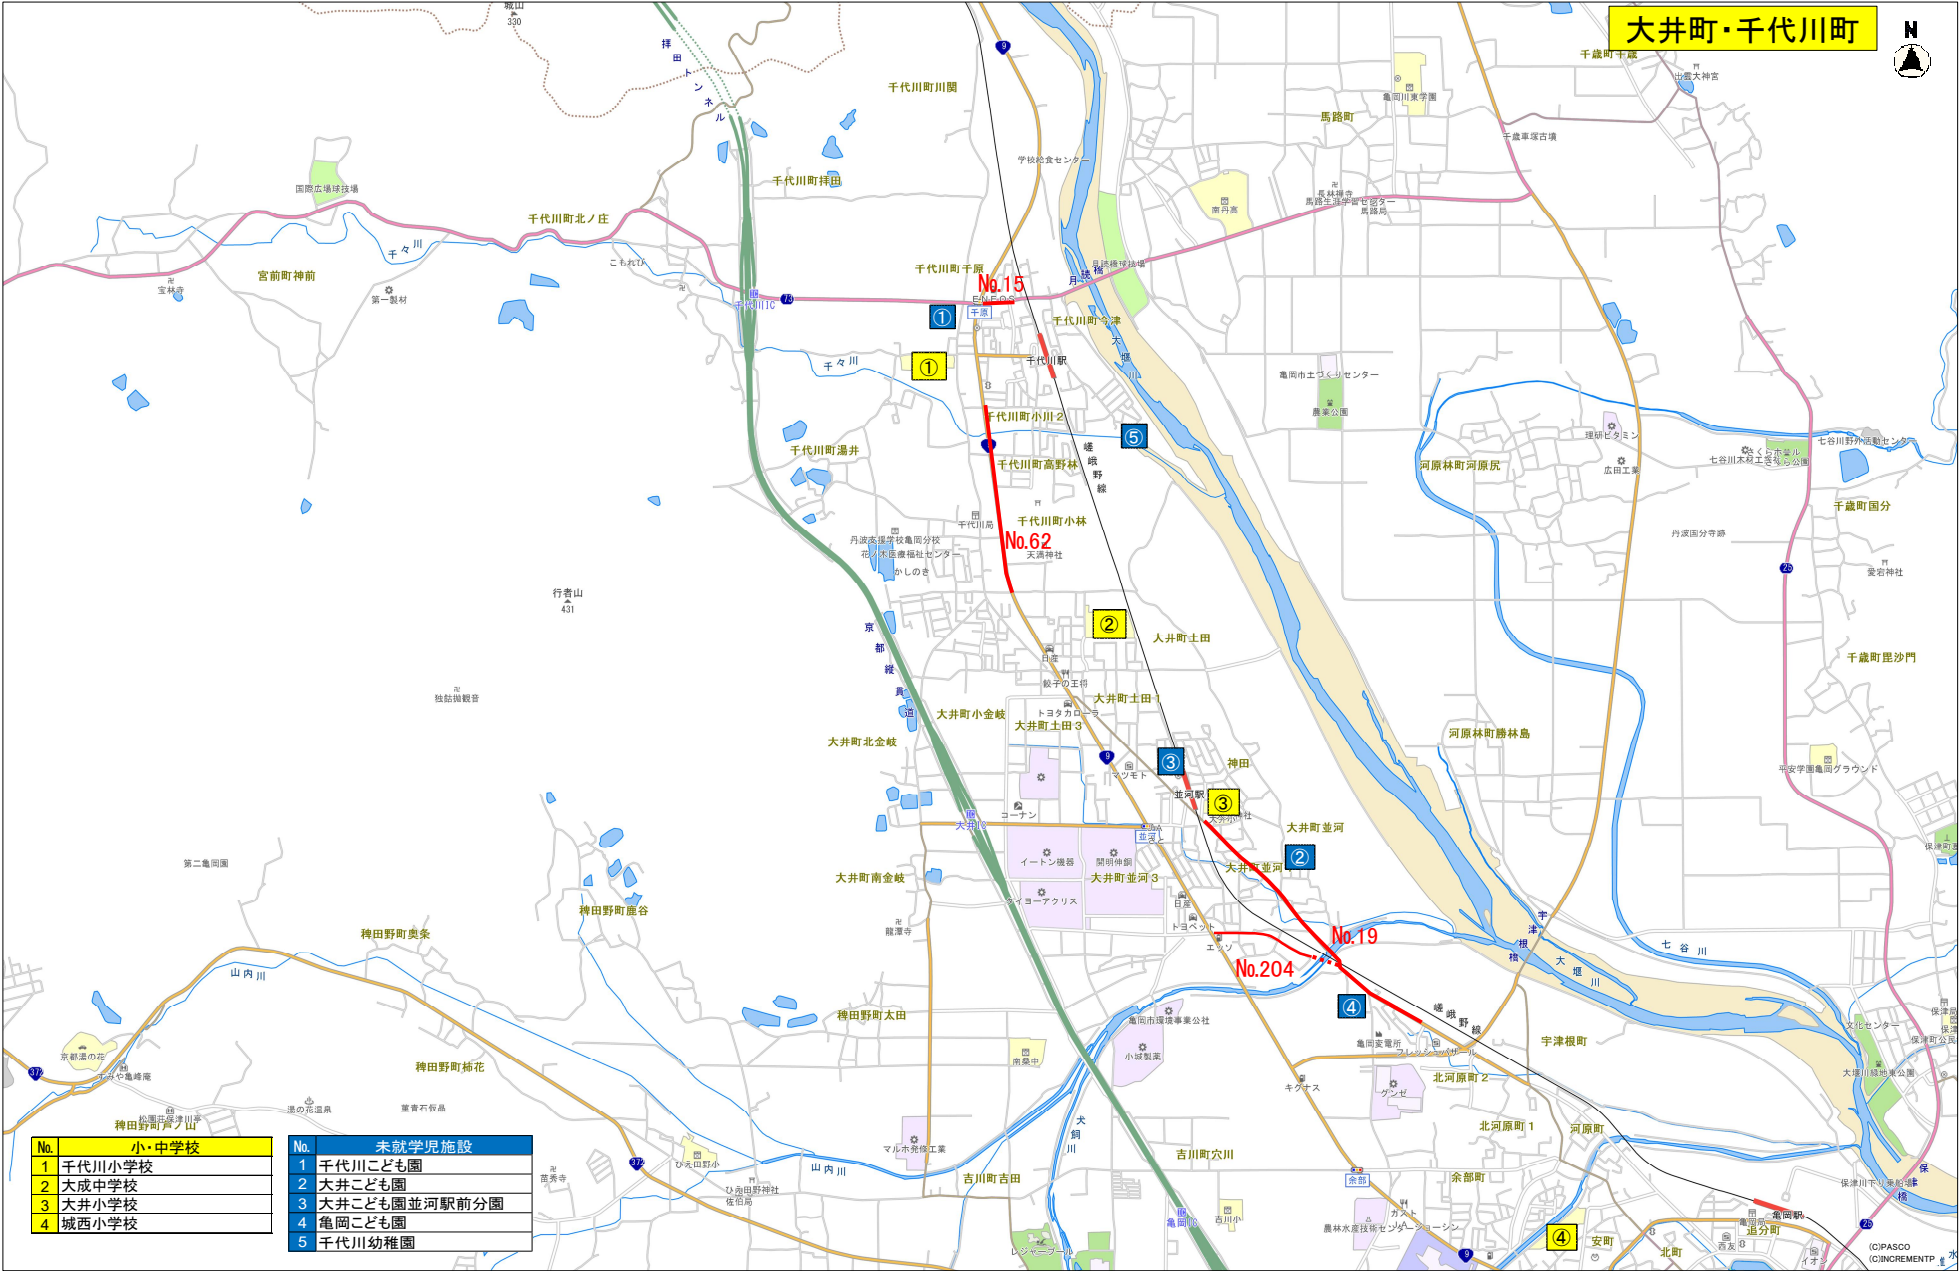

大井町・千代川町

No.	小・中学校
1	千代川小学校
2	大成中学校
3	大井小学校
4	城西小学校

No.	未就学児施設
1	千代川こども園
2	大井こども園
3	大井こども園並河駅前分園
4	亀岡こども園
5	千代川幼稚園