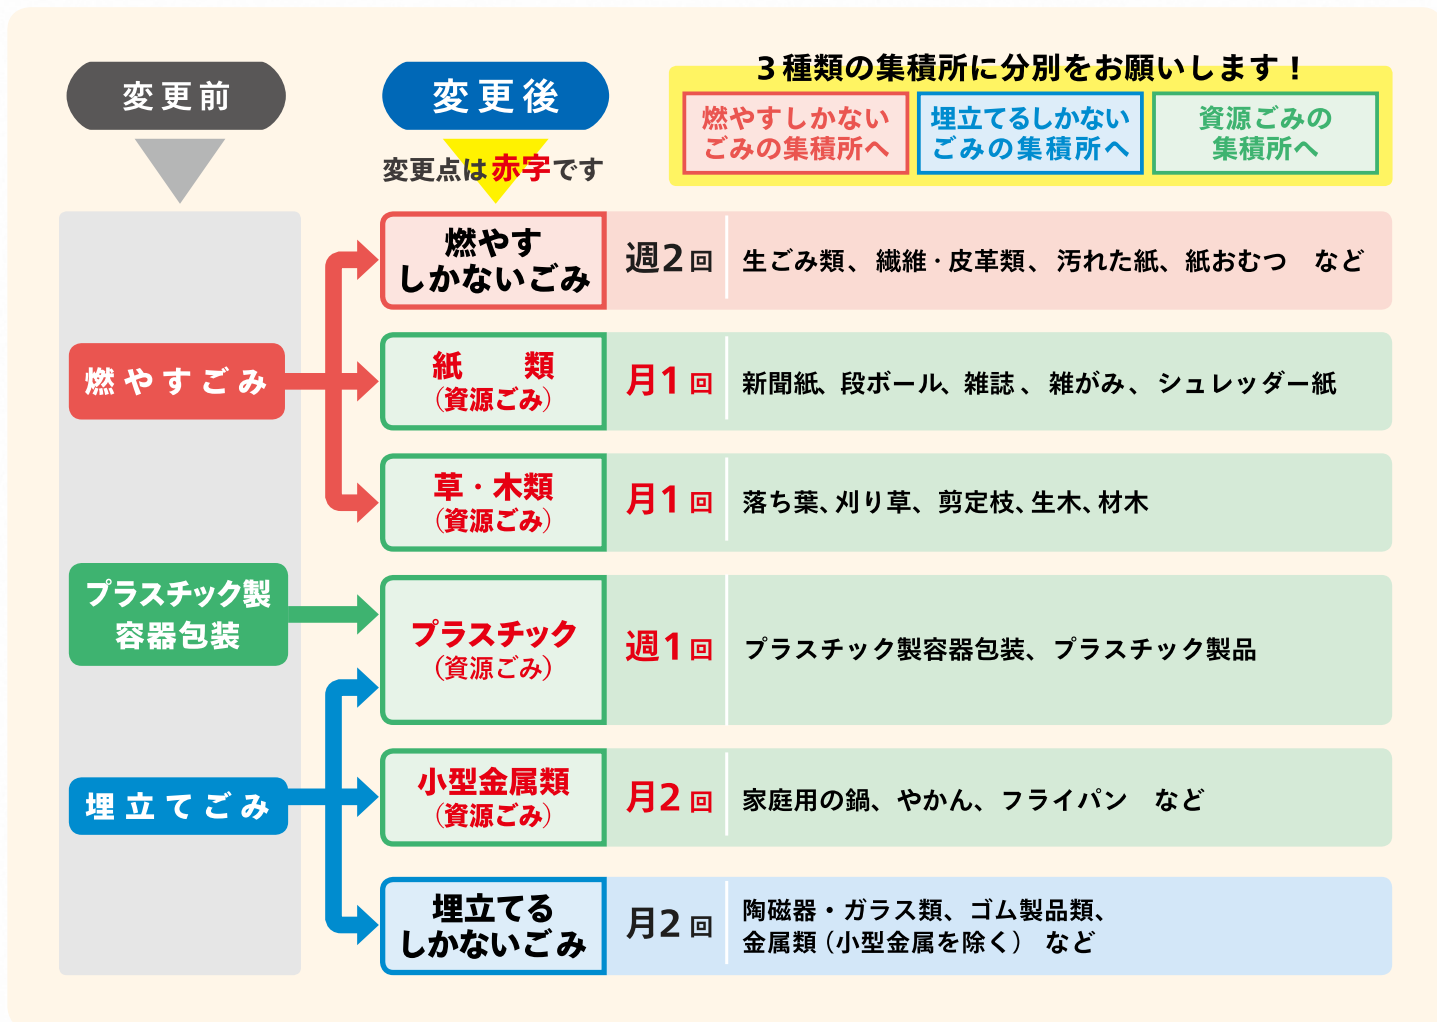

将来世代に負担をかけない循環型社会の実現に向けた次なる一歩として、
令和5年4月からごみの分別区分を拡大しました。

分別区分拡大について

○ごみの出し方などの詳細は次ページ以降でご確認ください。

(詳細は2ページ)

ふるさと亀岡の子どもたちと育む未来のために、
資源循環型のまちづくりの更なる推進に、
ご理解とご協力を宜しくお願いいたします。