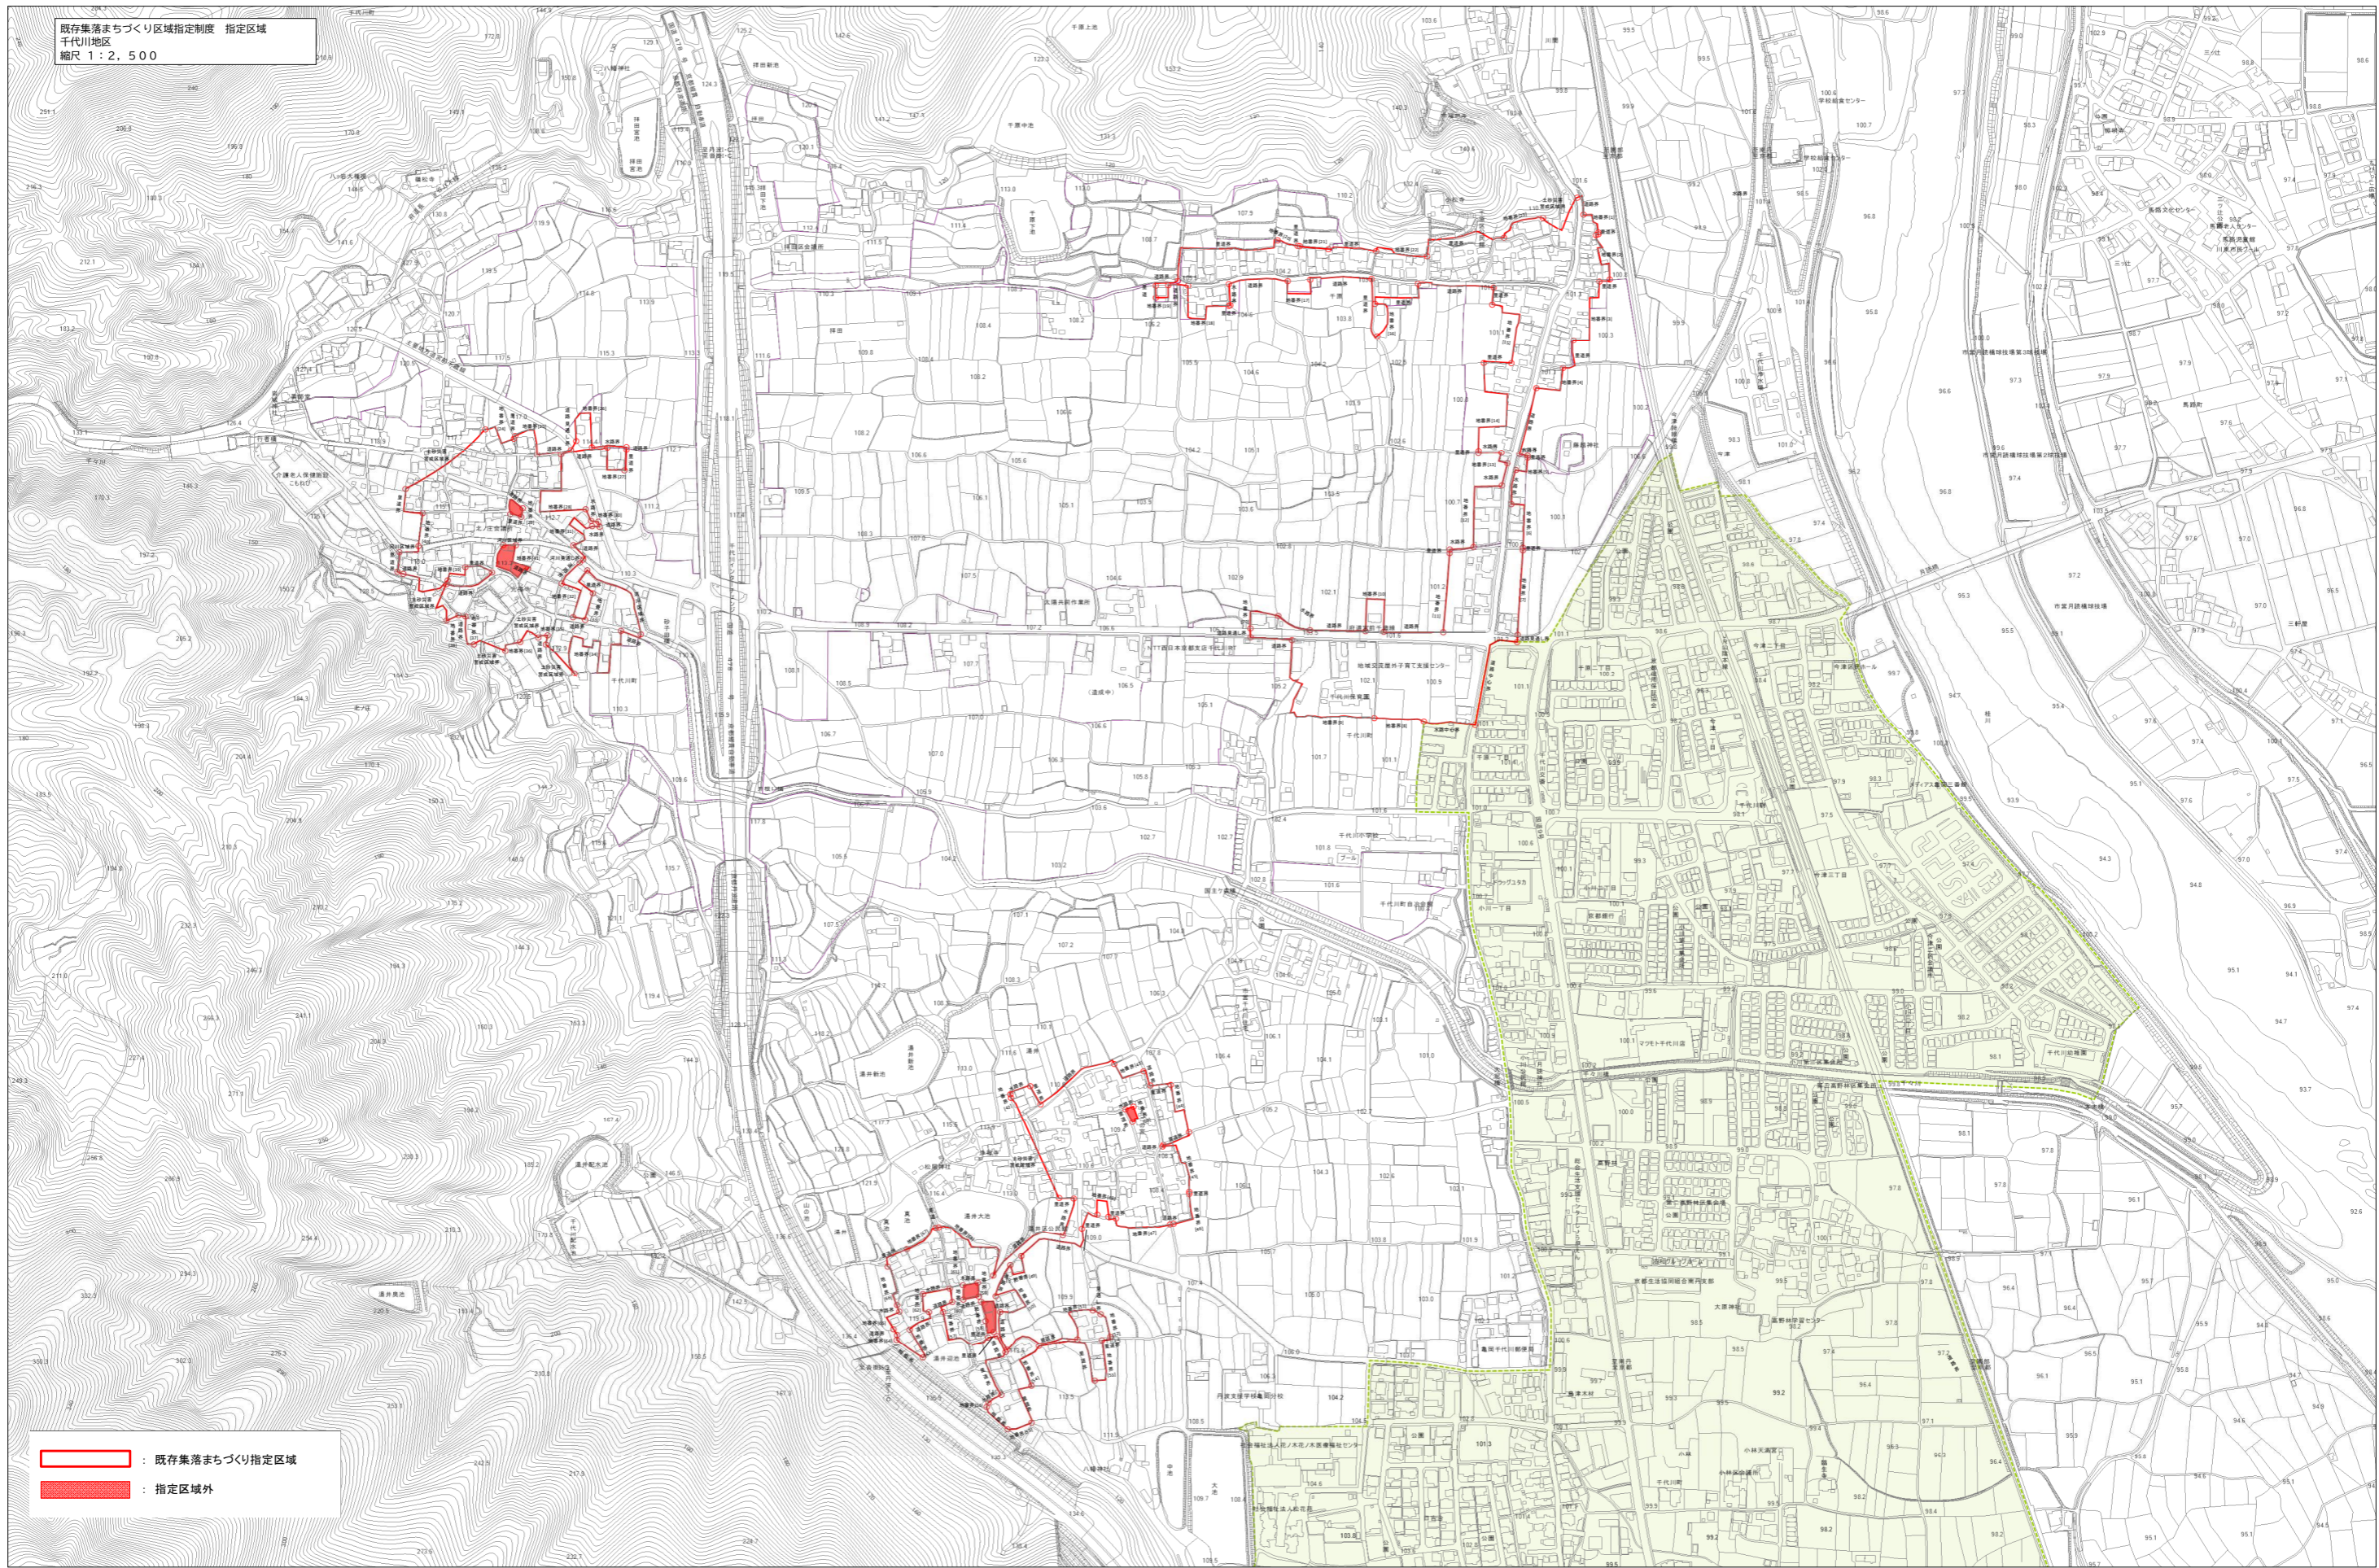

既存集落まちづくり区域指定制度 指定区域
千代川地区
縮尺 1:2,500

-  : 既存集落まちづくり指定区域
-  : 指定区域外