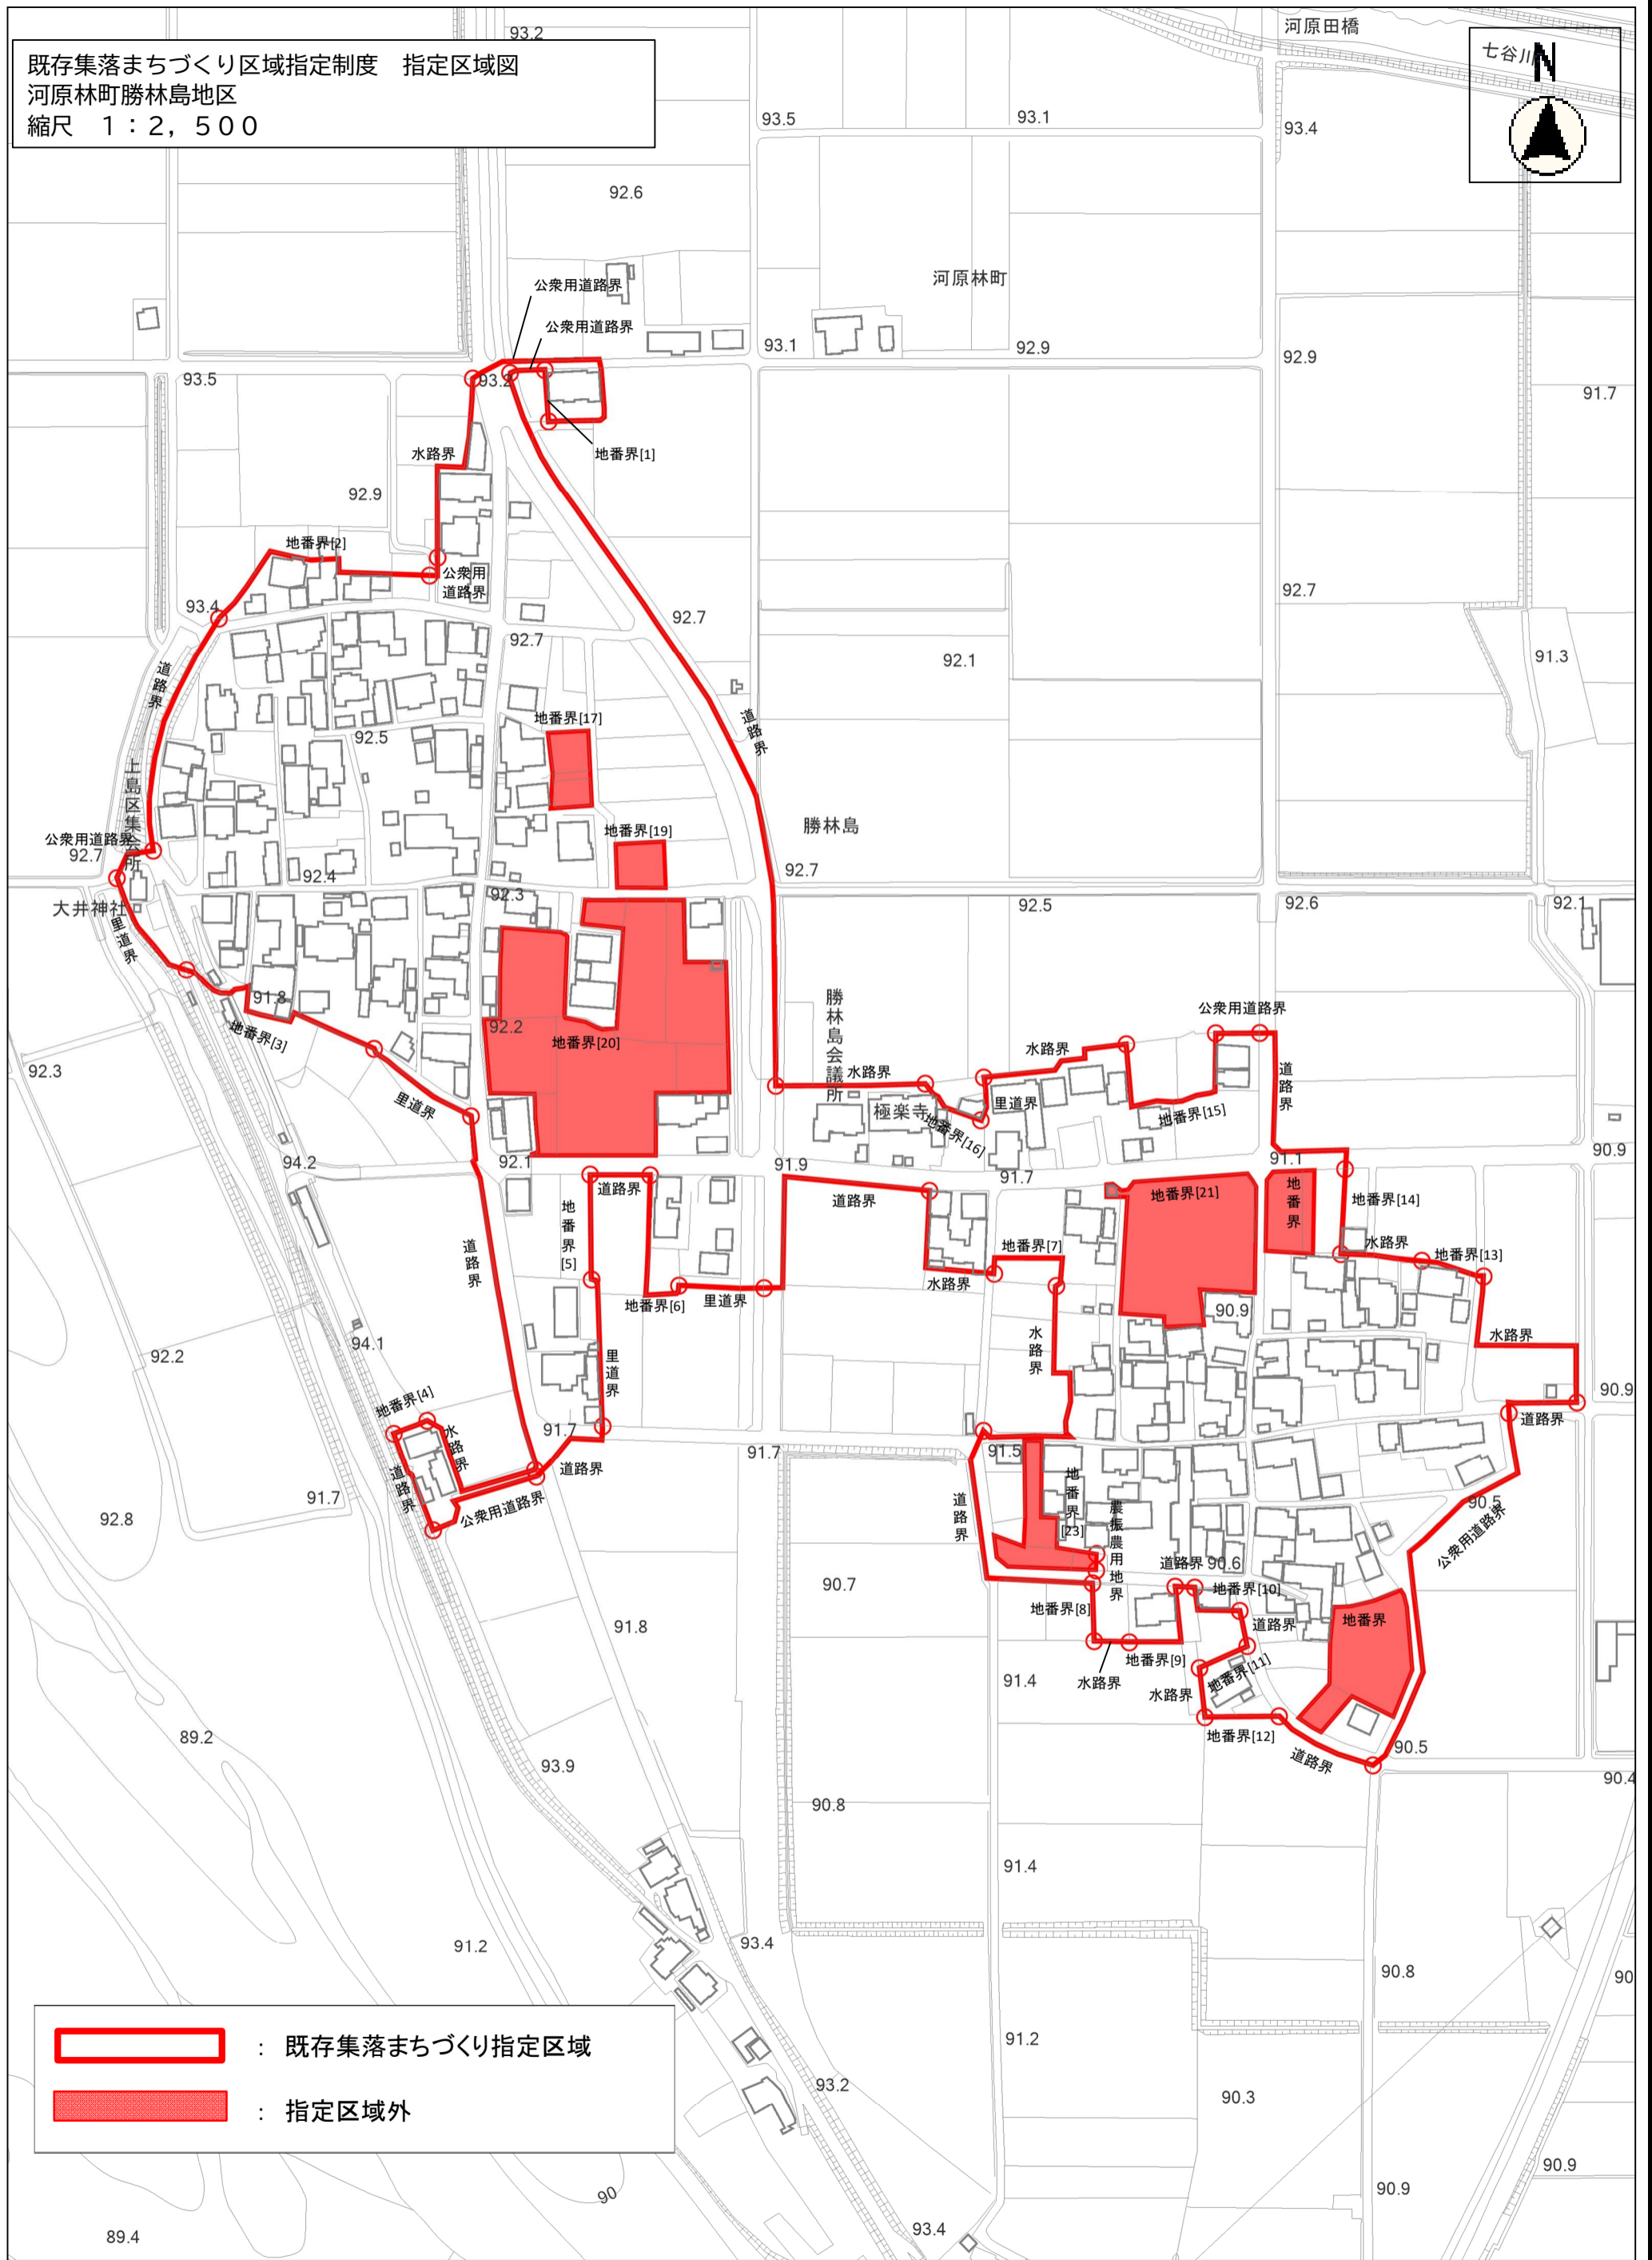

既存集落まちづくり区域指定制度 指定区域図  
 河原林町勝林島地区  
 縮尺 1 : 2, 500

: 既存集落まちづくり指定区域  
 : 指定区域外