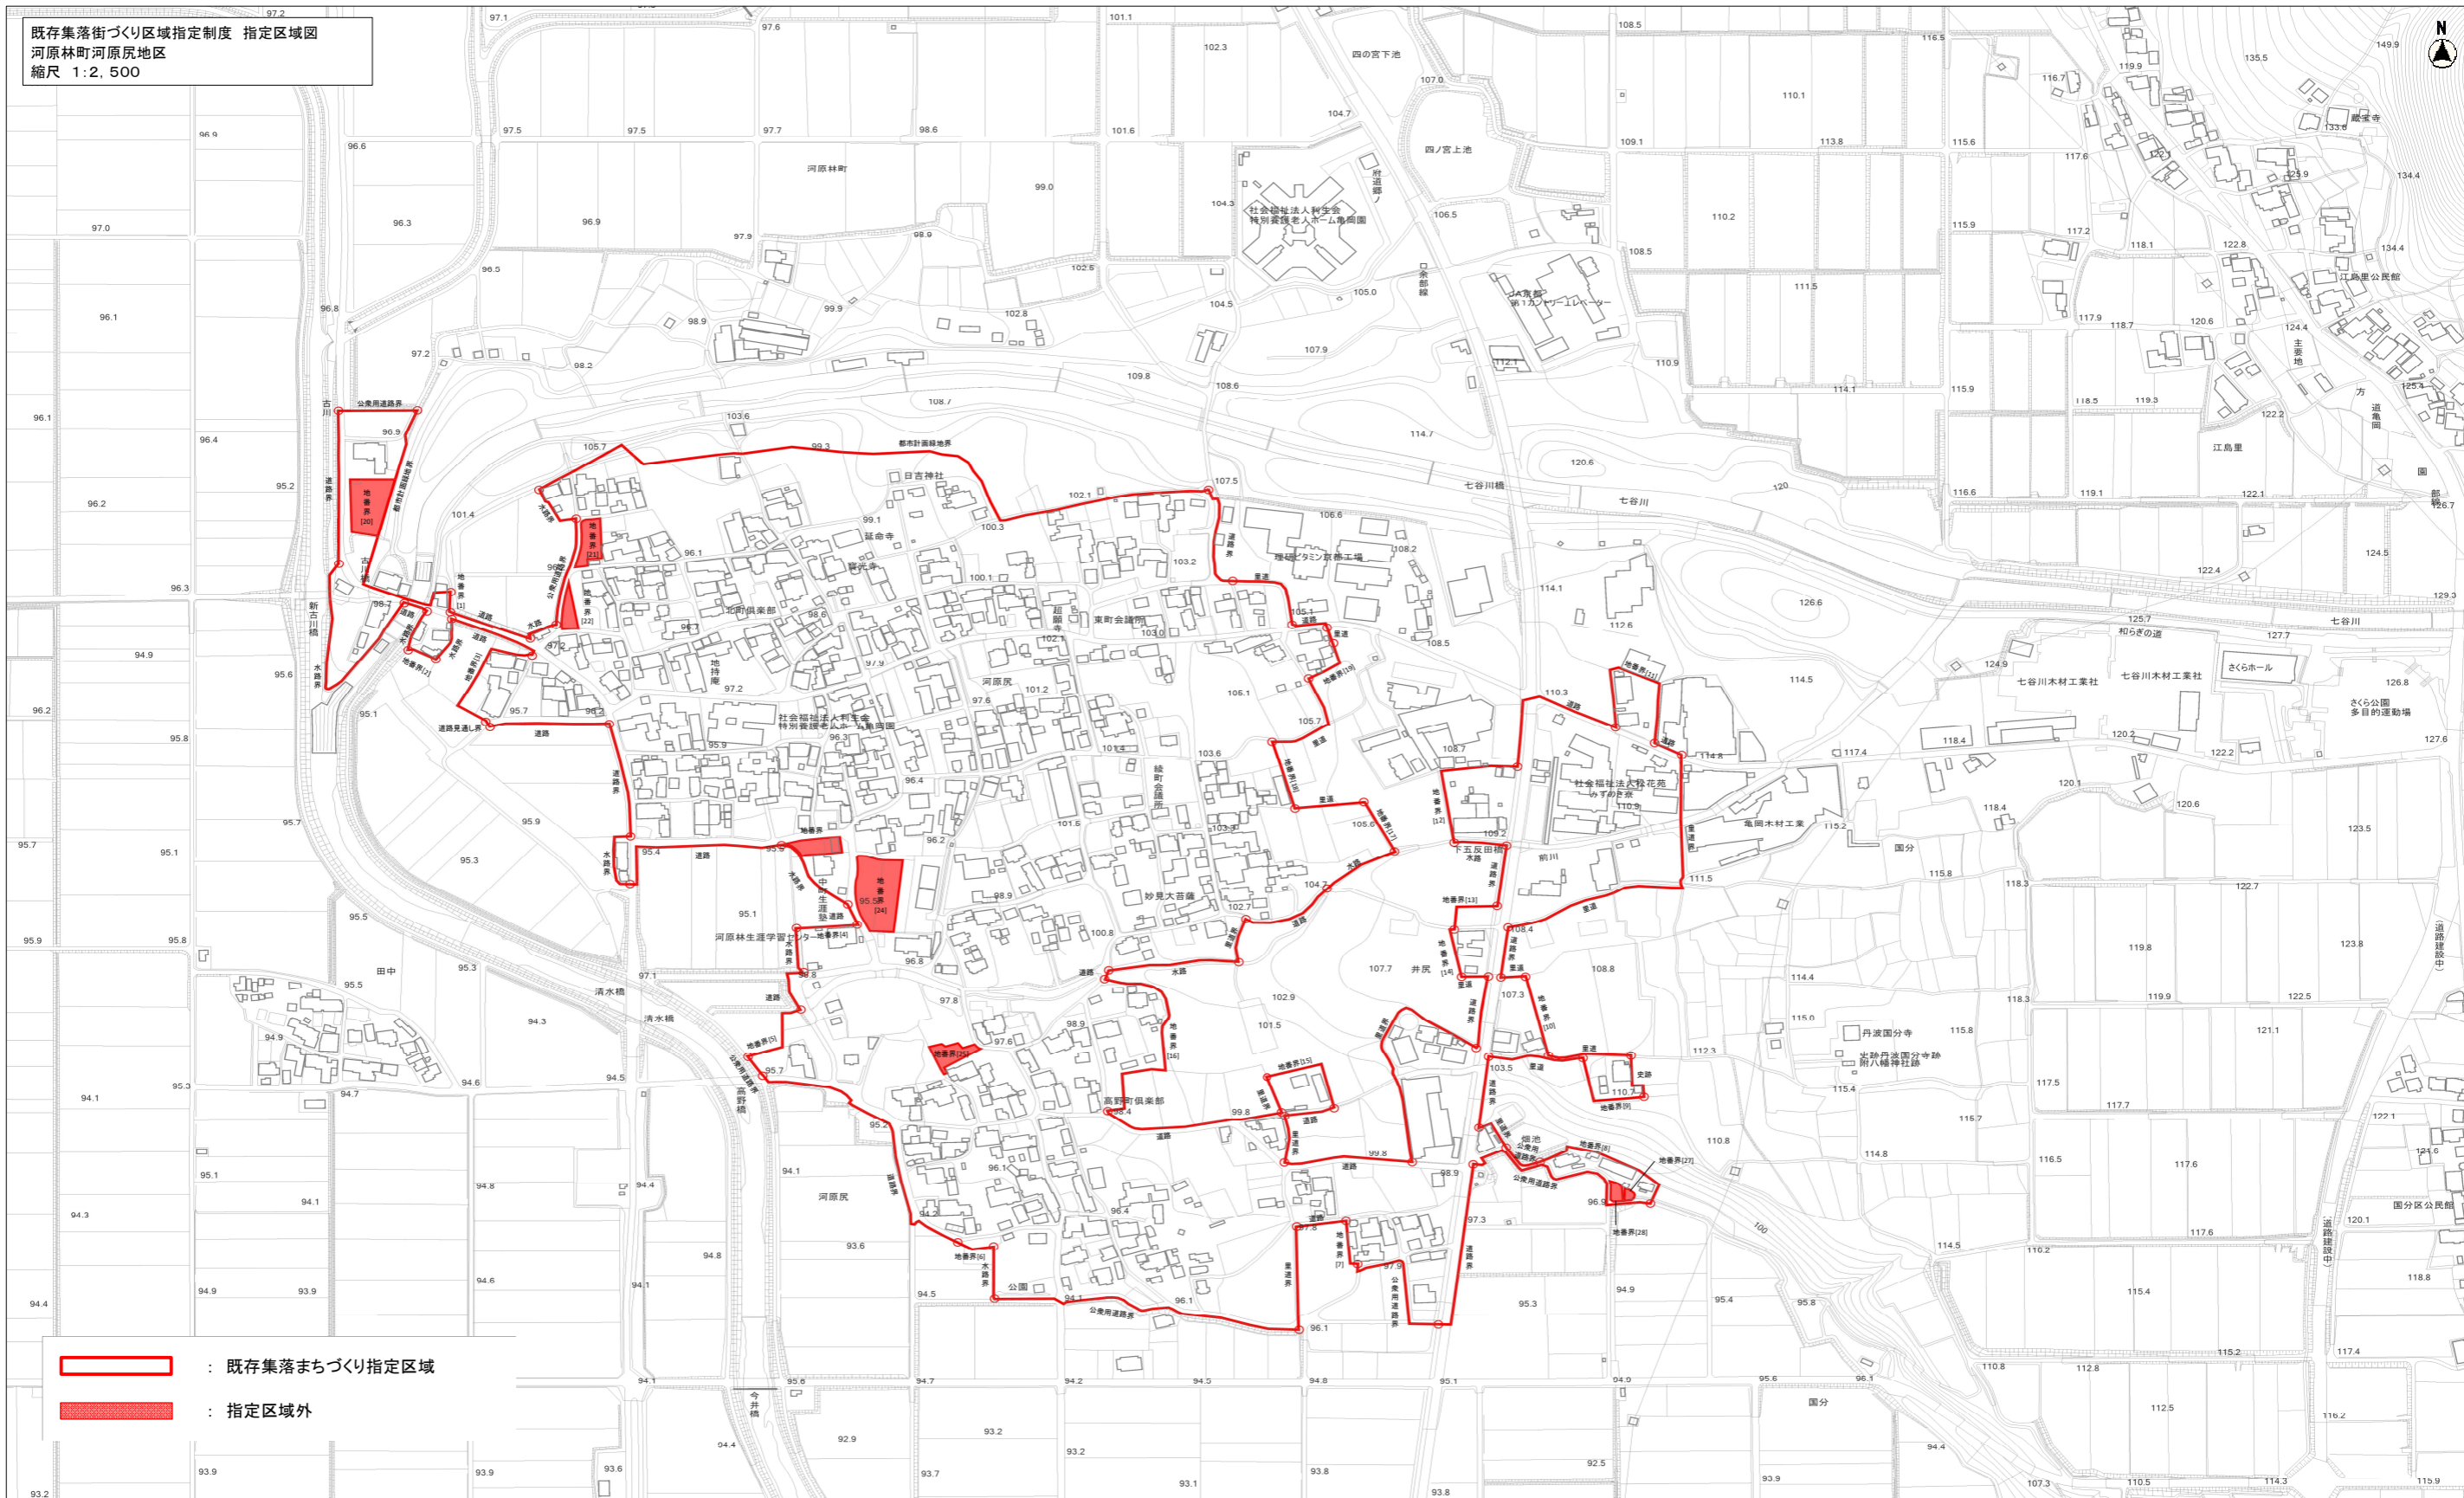

既存集落街づくり区域指定制度 指定区域図
河原林町河原尻地区
縮尺 1:2,500

-  : 既存集落まちづくり指定区域
-  : 指定区域外