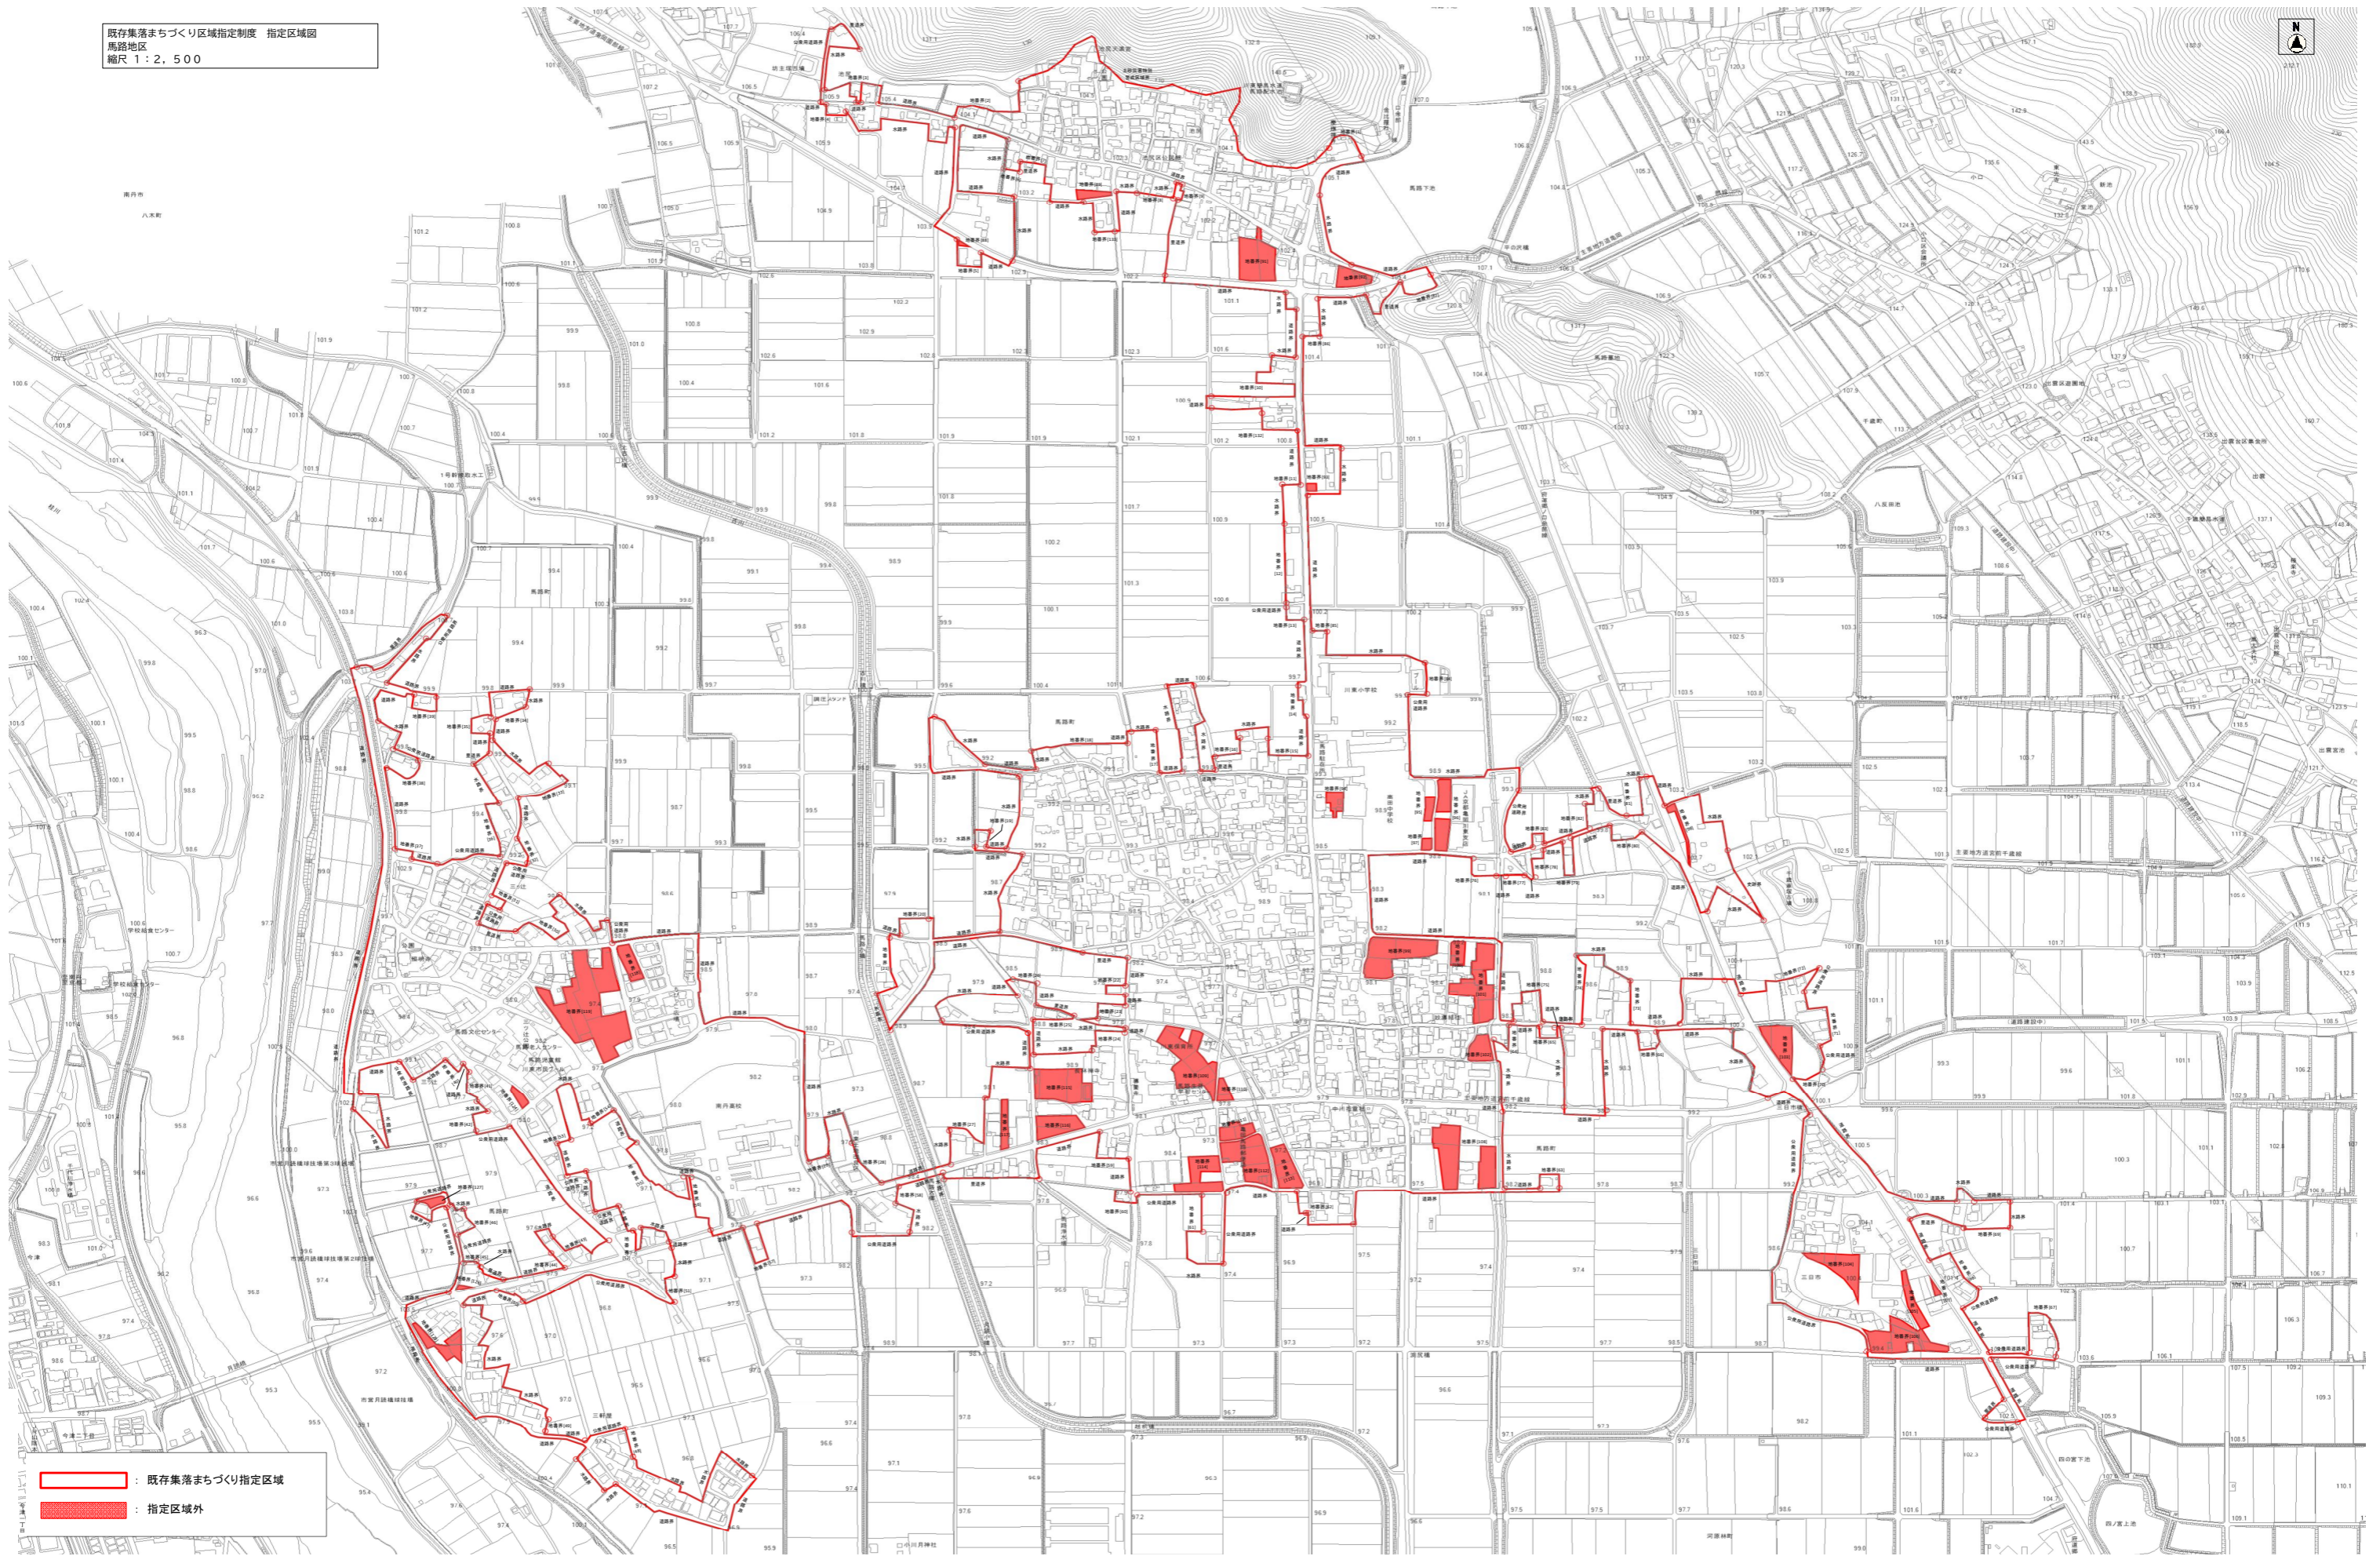

既存集落まちづくり区域指定制度 指定区域図  
馬路地区  
縮尺 1 : 2,500

— : 既存集落まちづくり指定区域  
■ : 指定区域外