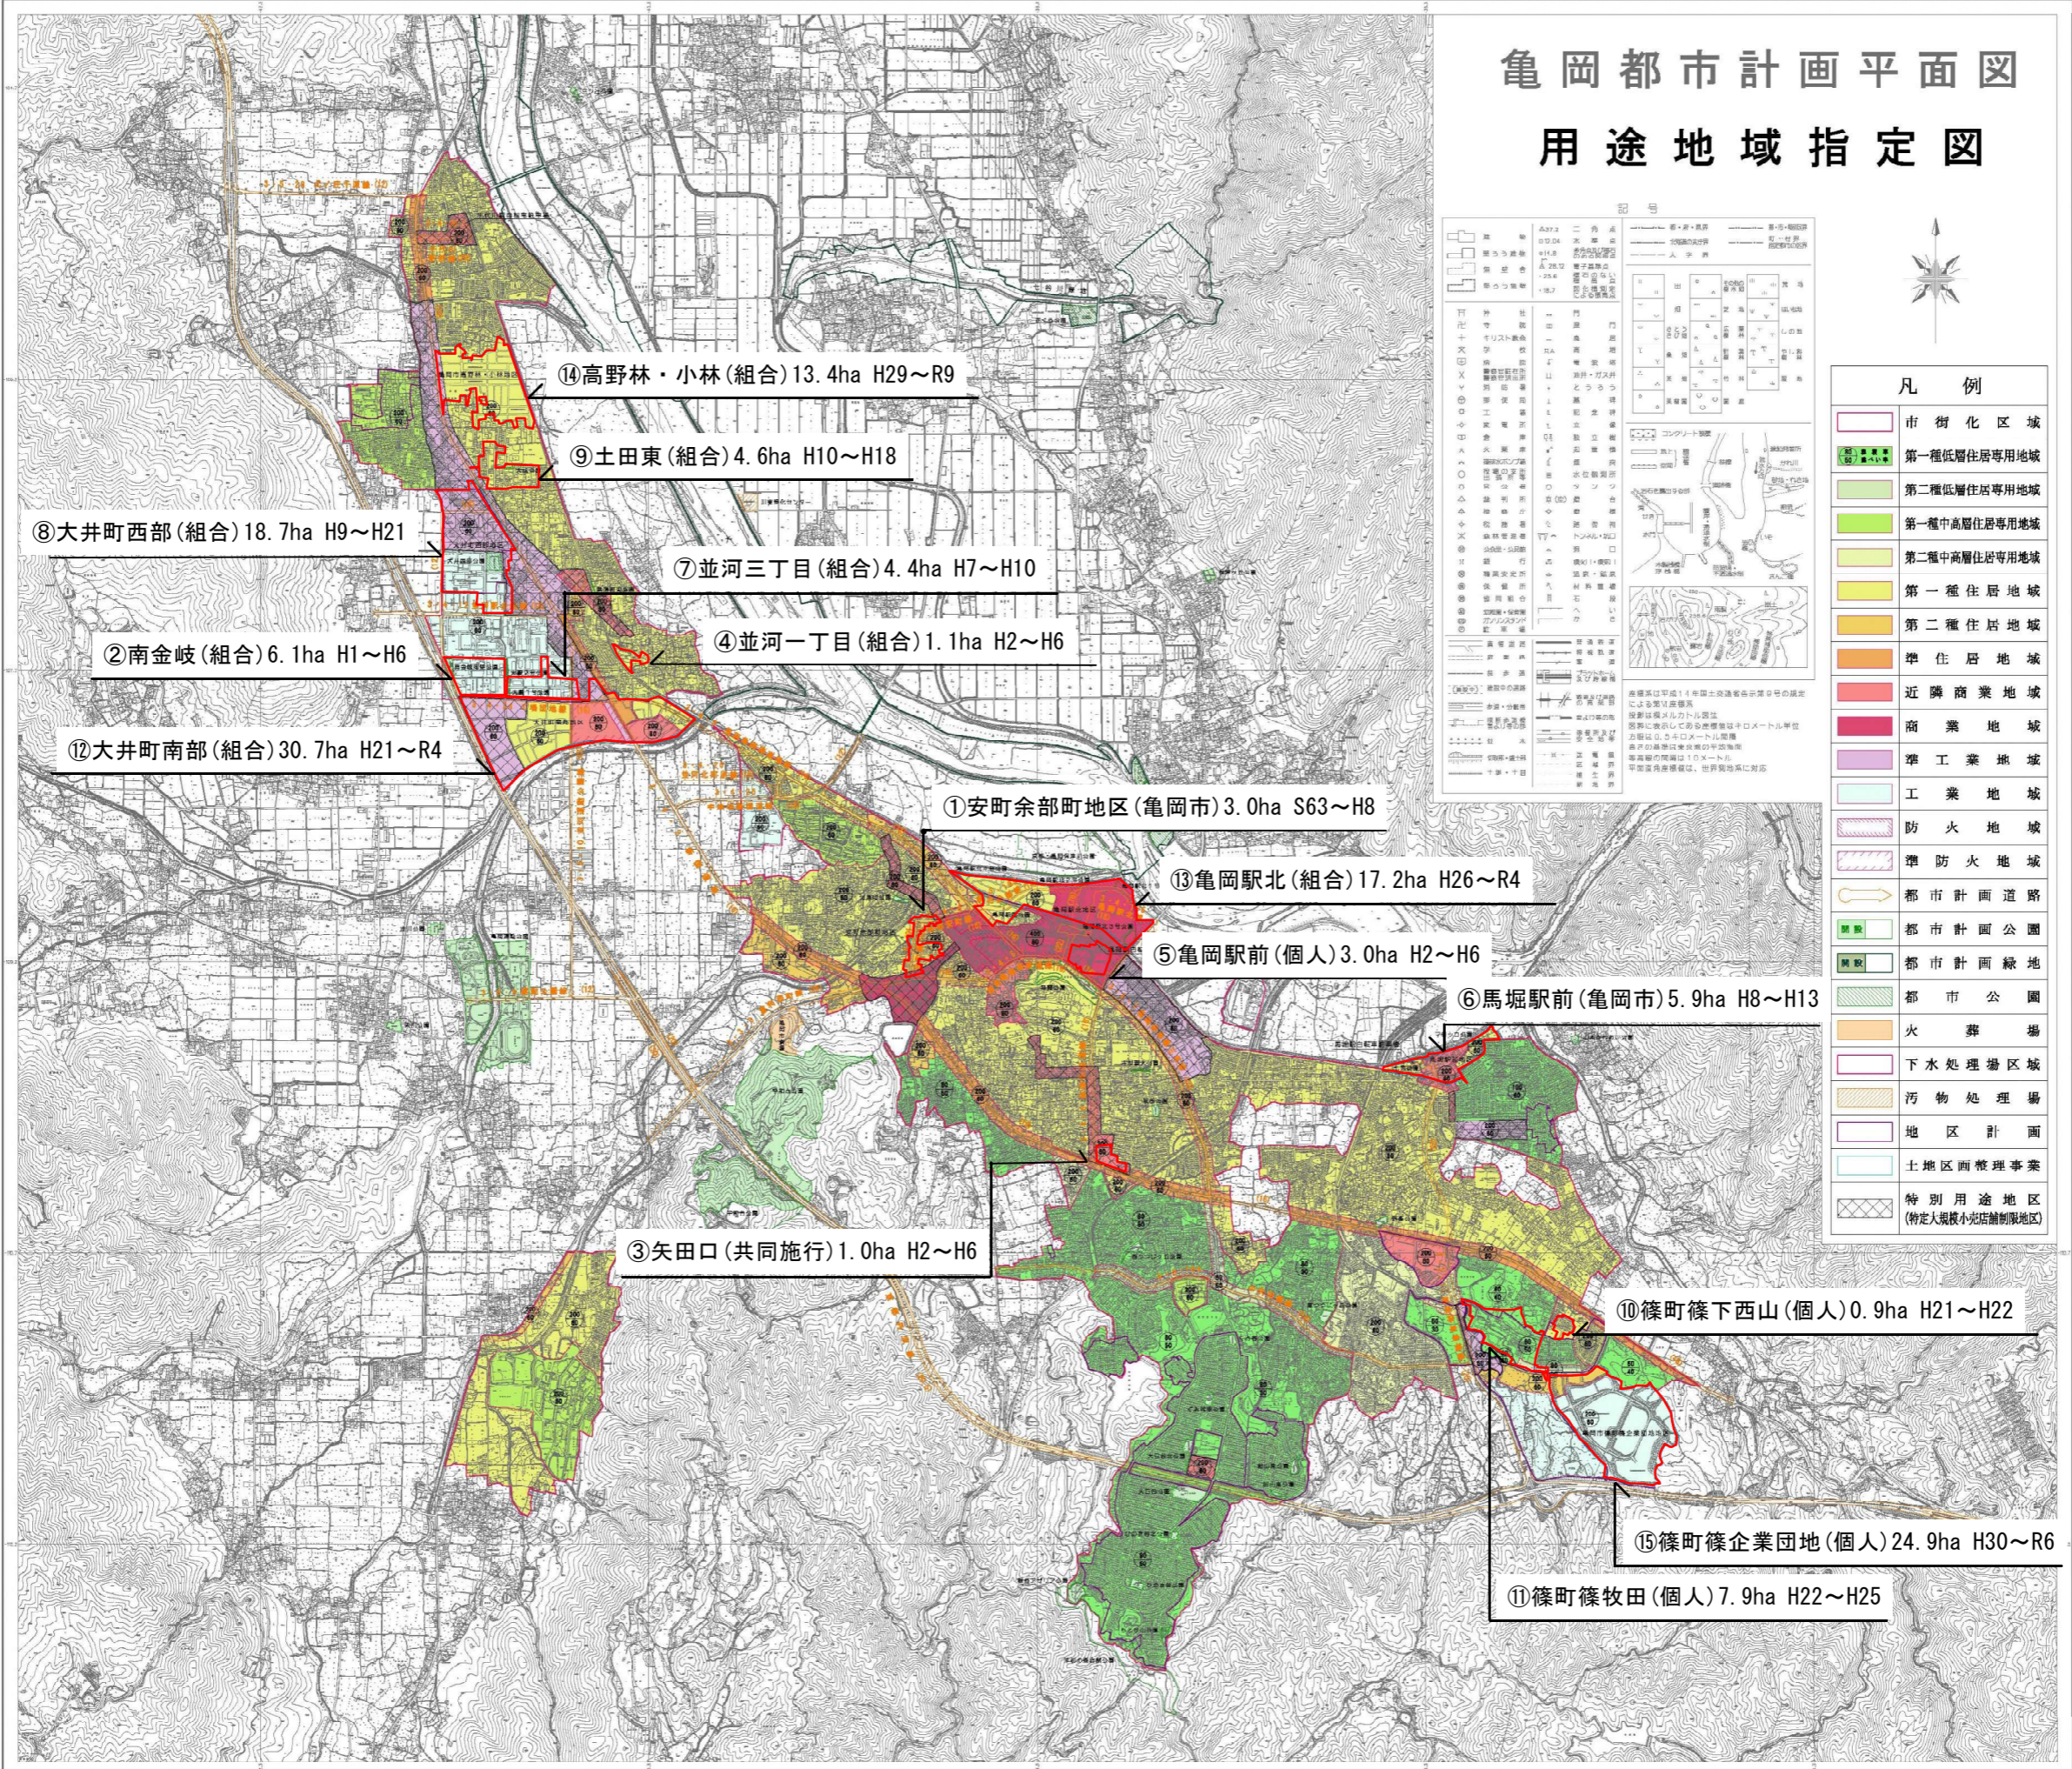

亀岡都市計画平面図 用途地域指定図

凡例

市街化区域	第一種低層住居専用地域
第一種中層住居専用地域	第一種中高層住居専用地域
第二種中高層住居専用地域	第一種住居地域
第二種住居地域	準住居地域
近隣商業地域	商業地域
準工業地域	工業地域
防火地域	準防火地域
都市計画道路	都市計画公園
都市計画緑地	都市公園
火葬場	下水処理場区域
汚物処理場	地区計画
土地区画整理事業	特別用途地区 (特定人規模小売店舗集積地区)

株式会社かんこう製

この地図は、1:2,500都市計画図を縮小編集したものである。
この地図は、令和5年3月に1:2,500都市計画図の一部を変更し縮小編集したものである。

1:15,000

注) この地図は、地域の現状を示すもので詳細については、都市計画図及び図面を参照して下さい。 令和7年1月印刷

亀岡市