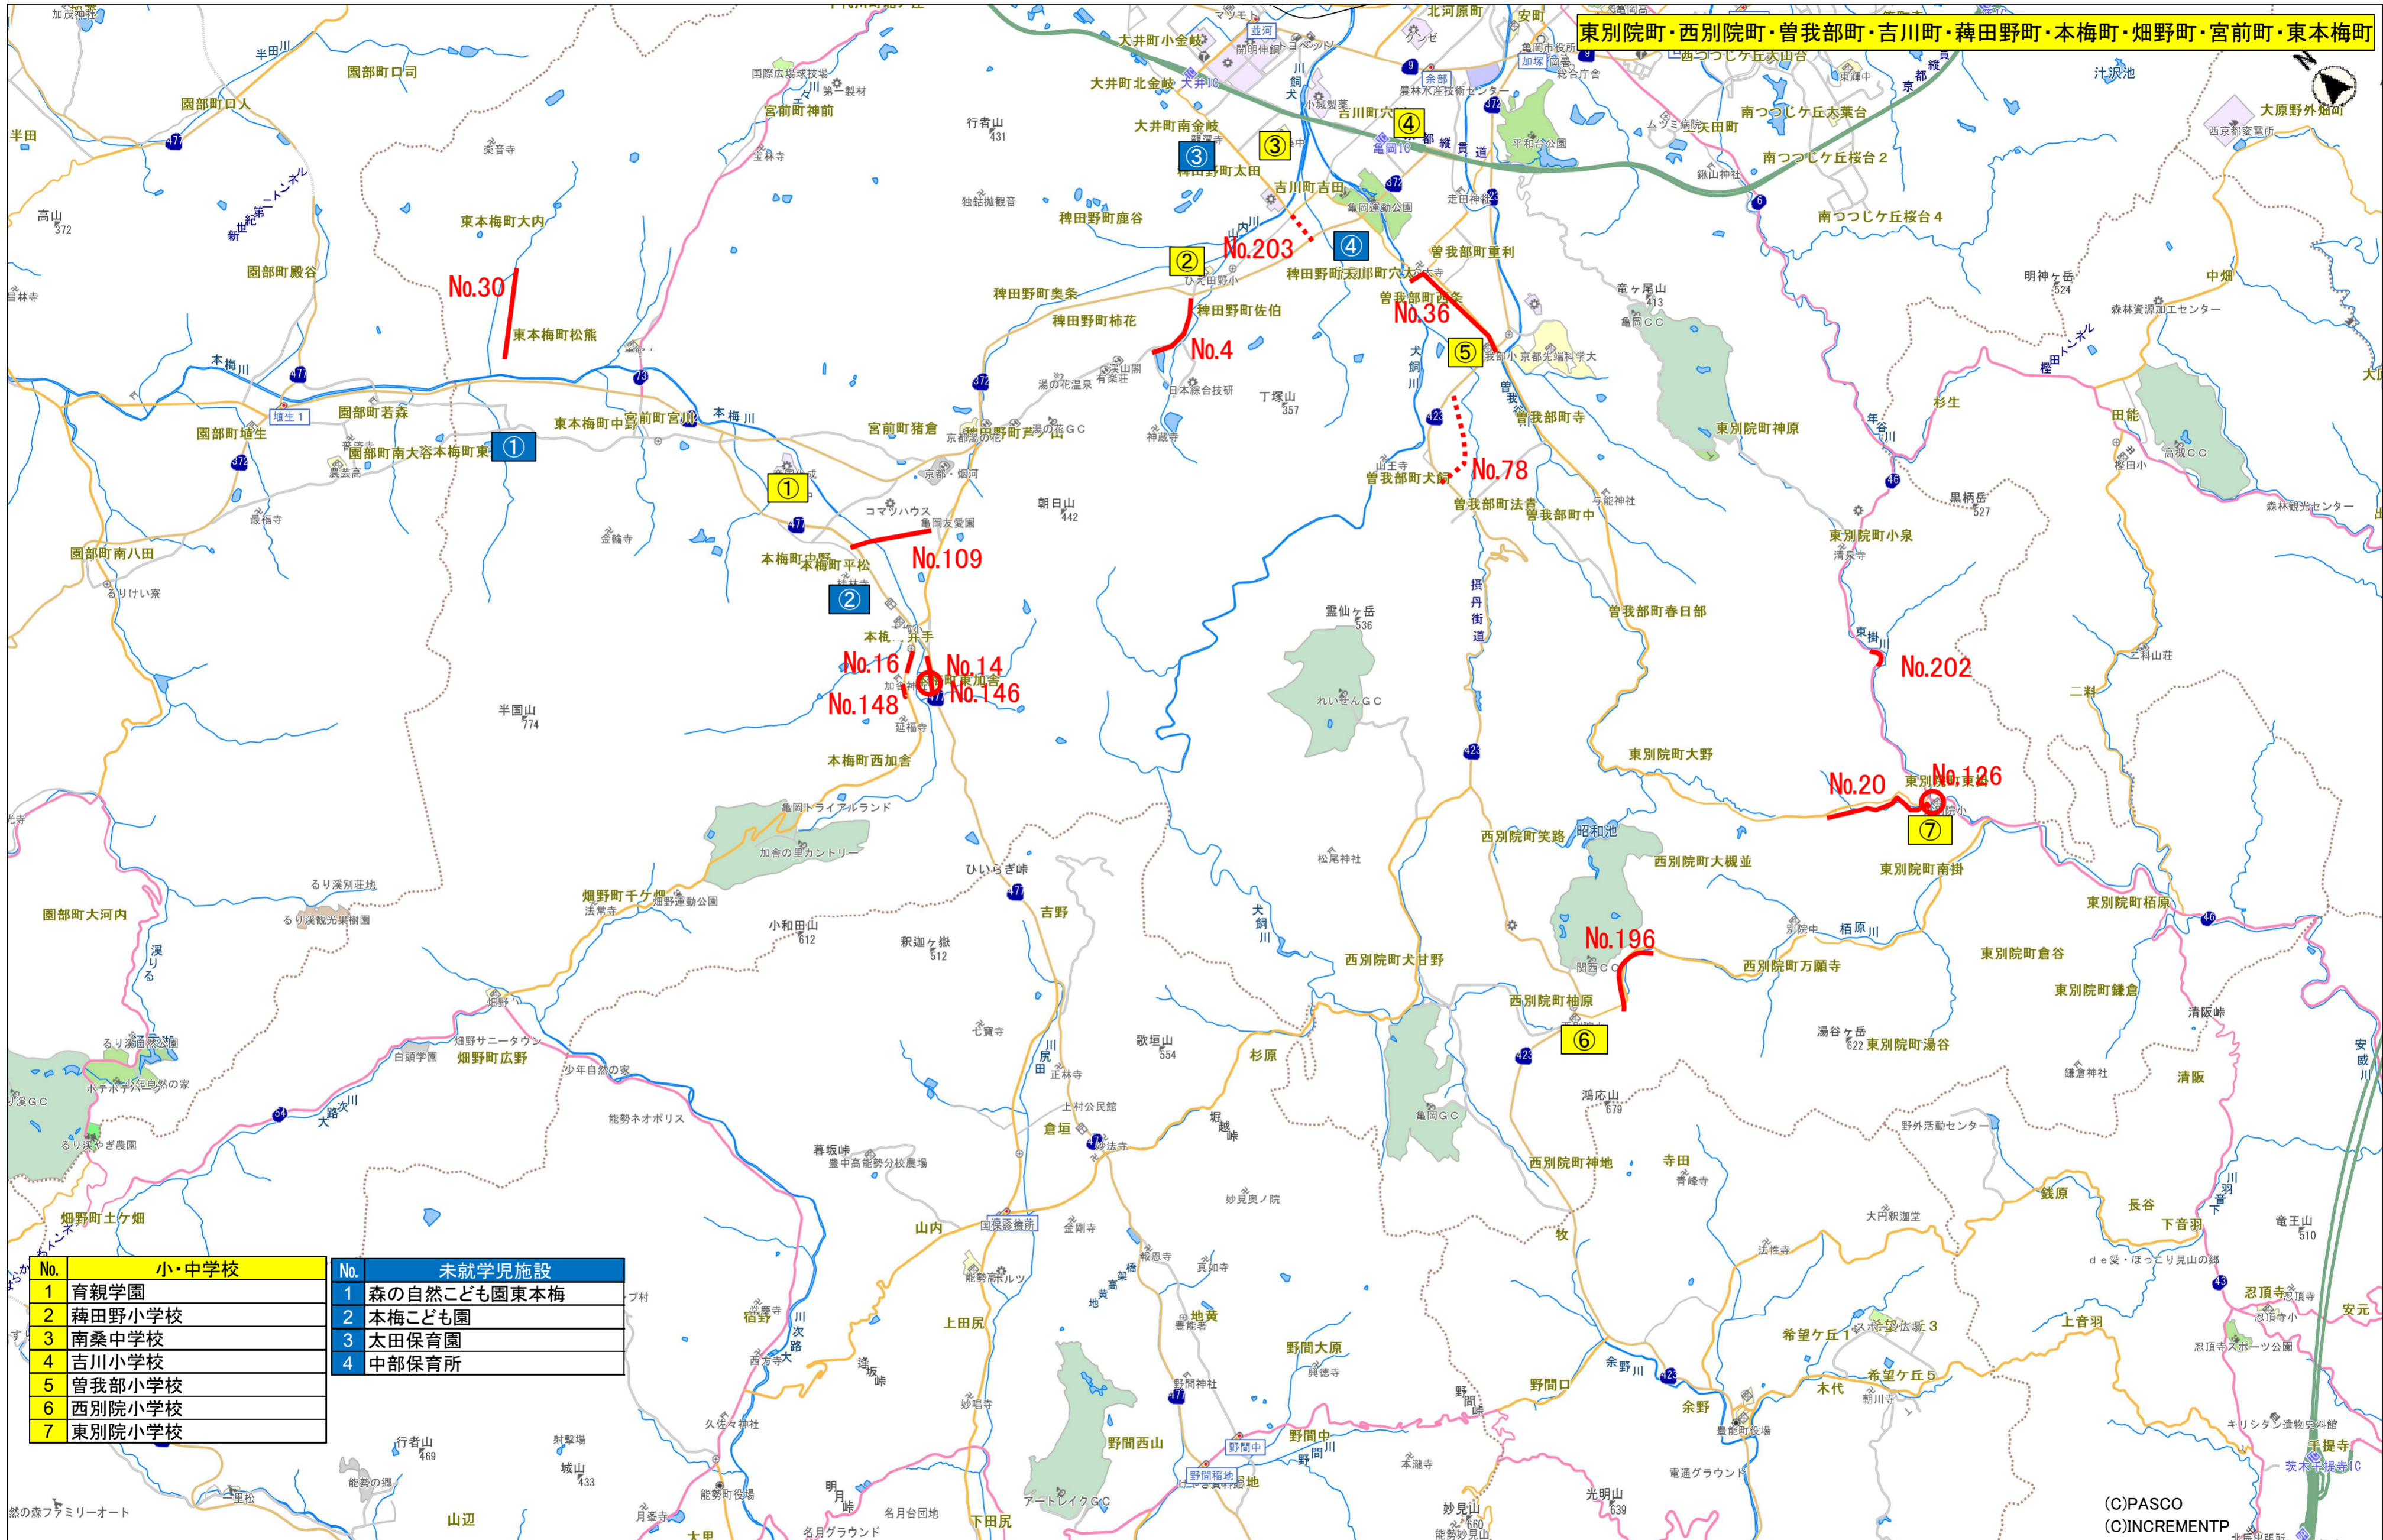

東別院町・西別院町・曾我部町・吉川町・神田野町・本梅町・畑野町・宮前町・東本梅町

No.	小・中学校
1	育親学園
2	神田野小学校
3	南桑中学校
4	吉川小学校
5	曾我部小学校
6	西別院小学校
7	東別院小学校

No.	未就学児施設
1	森の自然こども園東本梅
2	本梅こども園
3	太田保育園
4	中部保育所