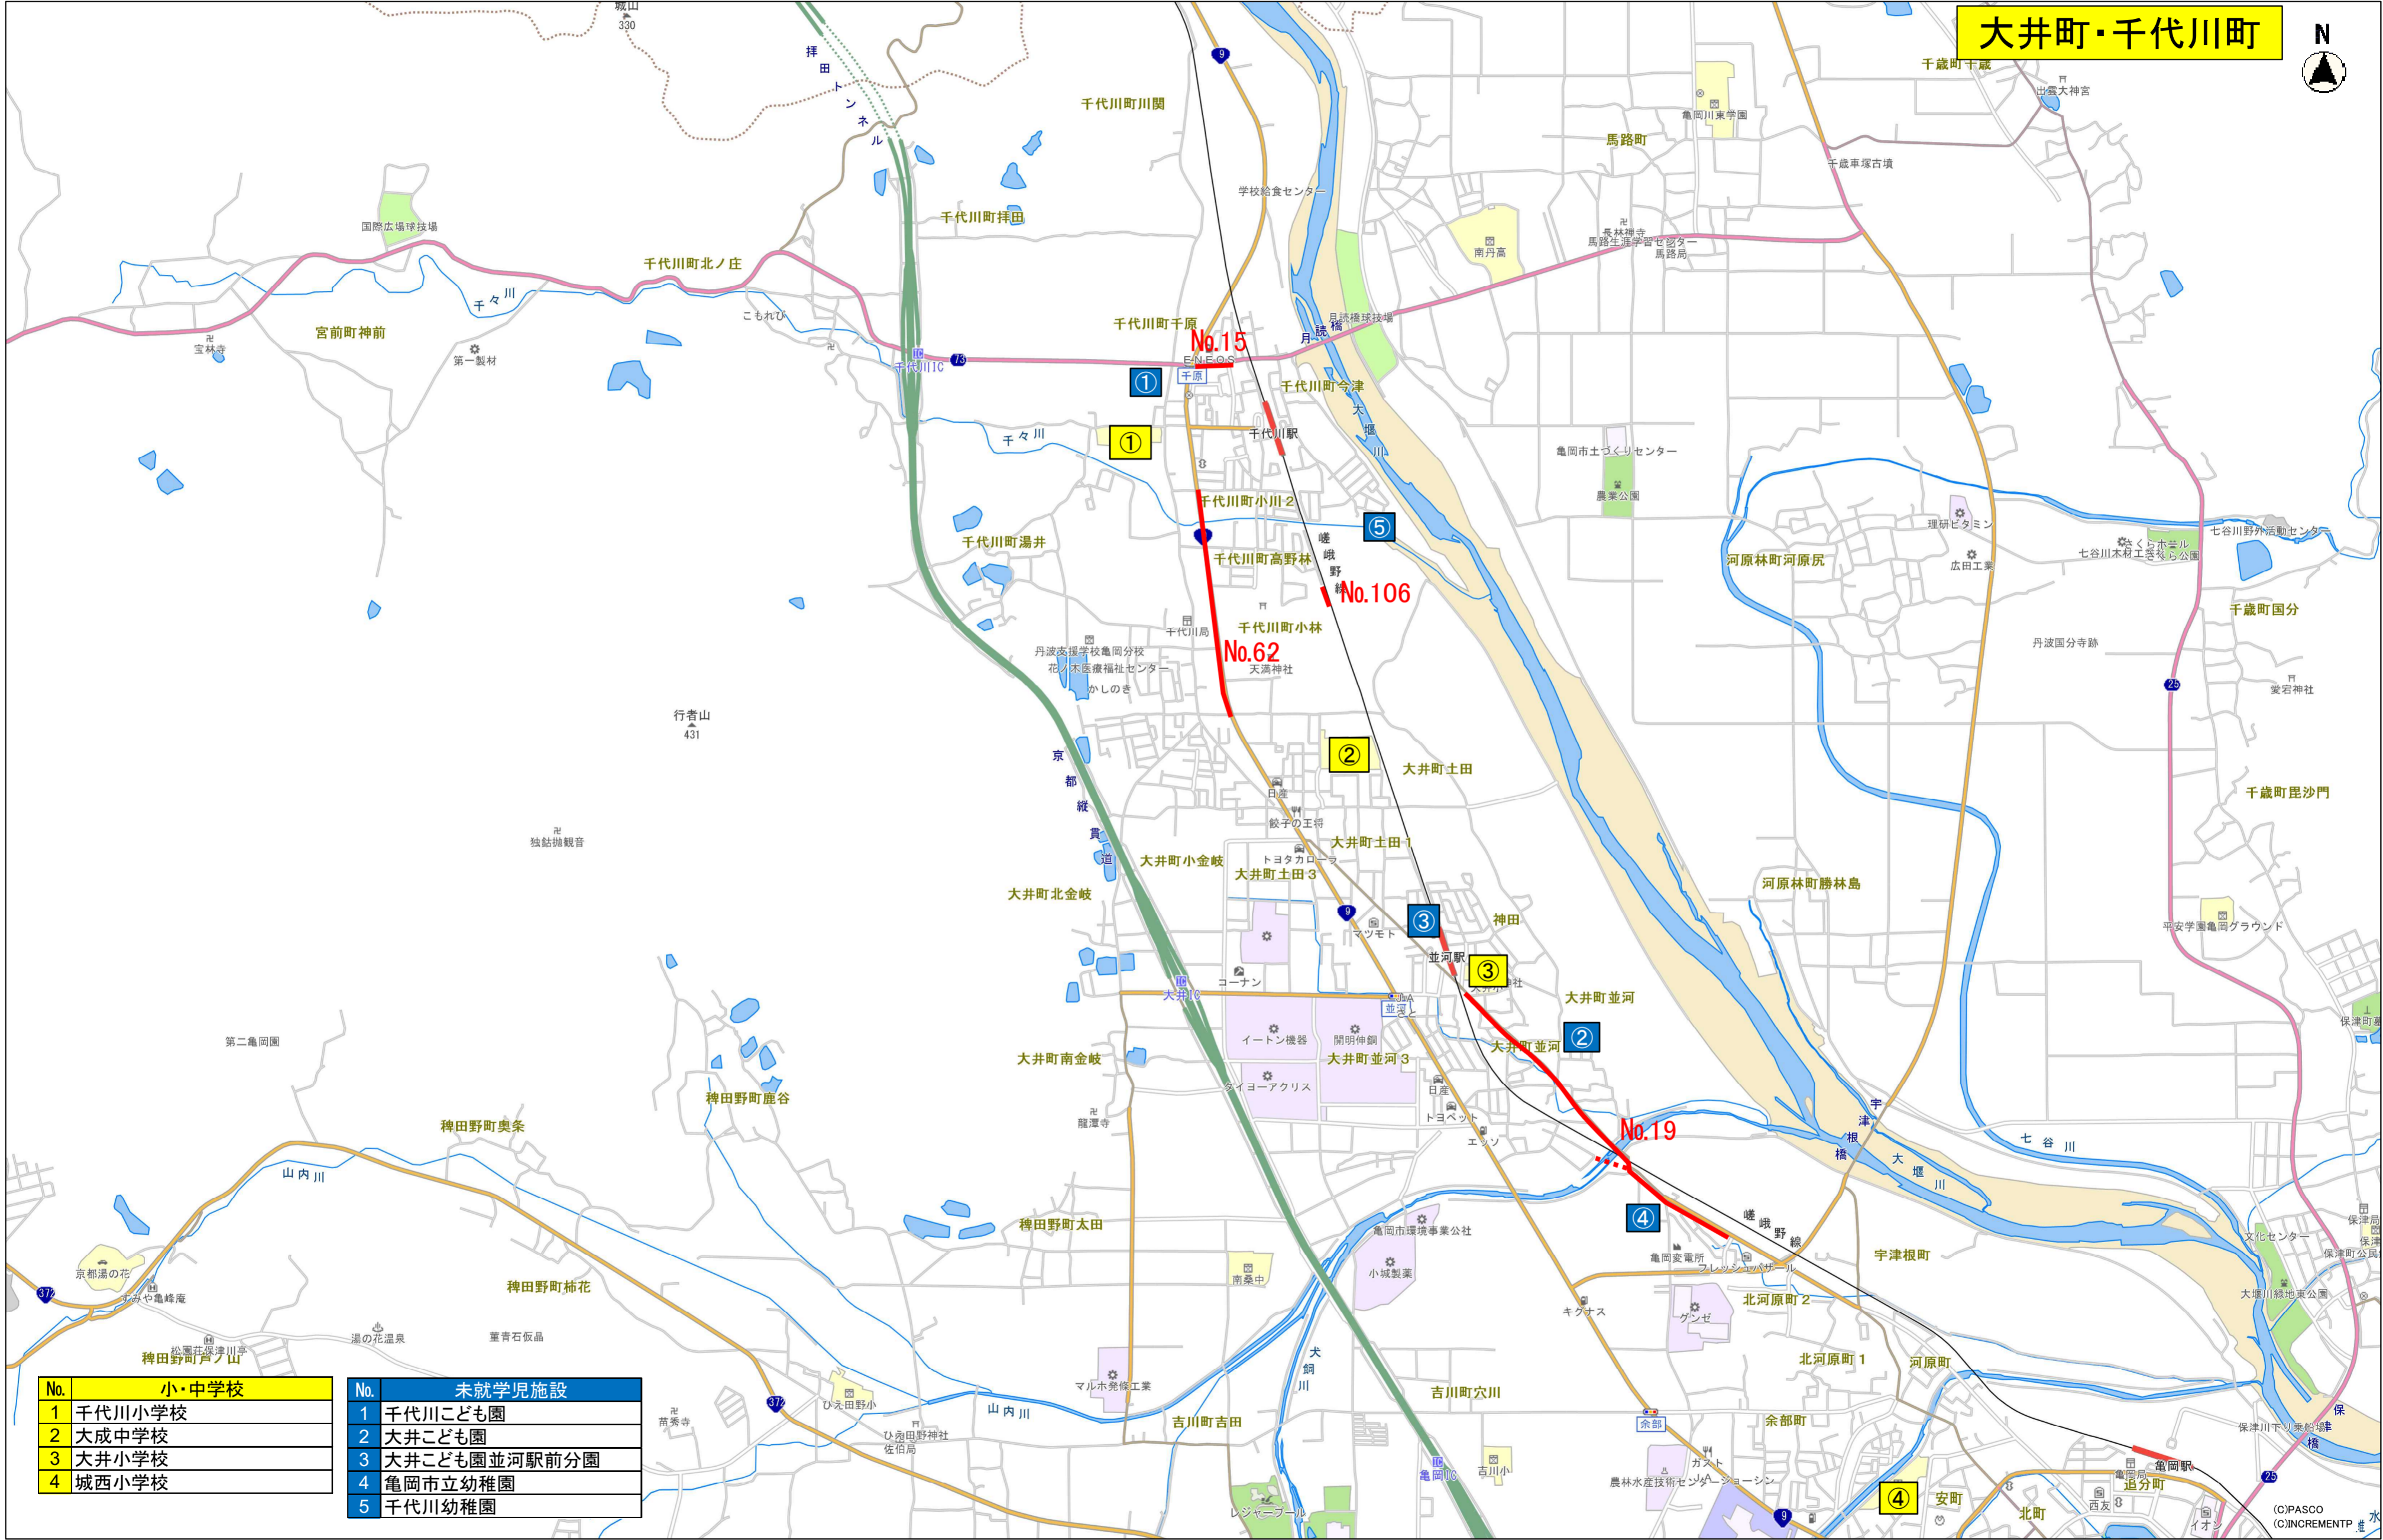

大井町・千代川町

No.	小・中学校
1	千代川小学校
2	大成中学校
3	大井小学校
4	城西小学校

No.	未就学児施設
1	千代川こども園
2	大井こども園
3	大井こども園並河駅前分園
4	亀岡市立幼稚園
5	千代川幼稚園