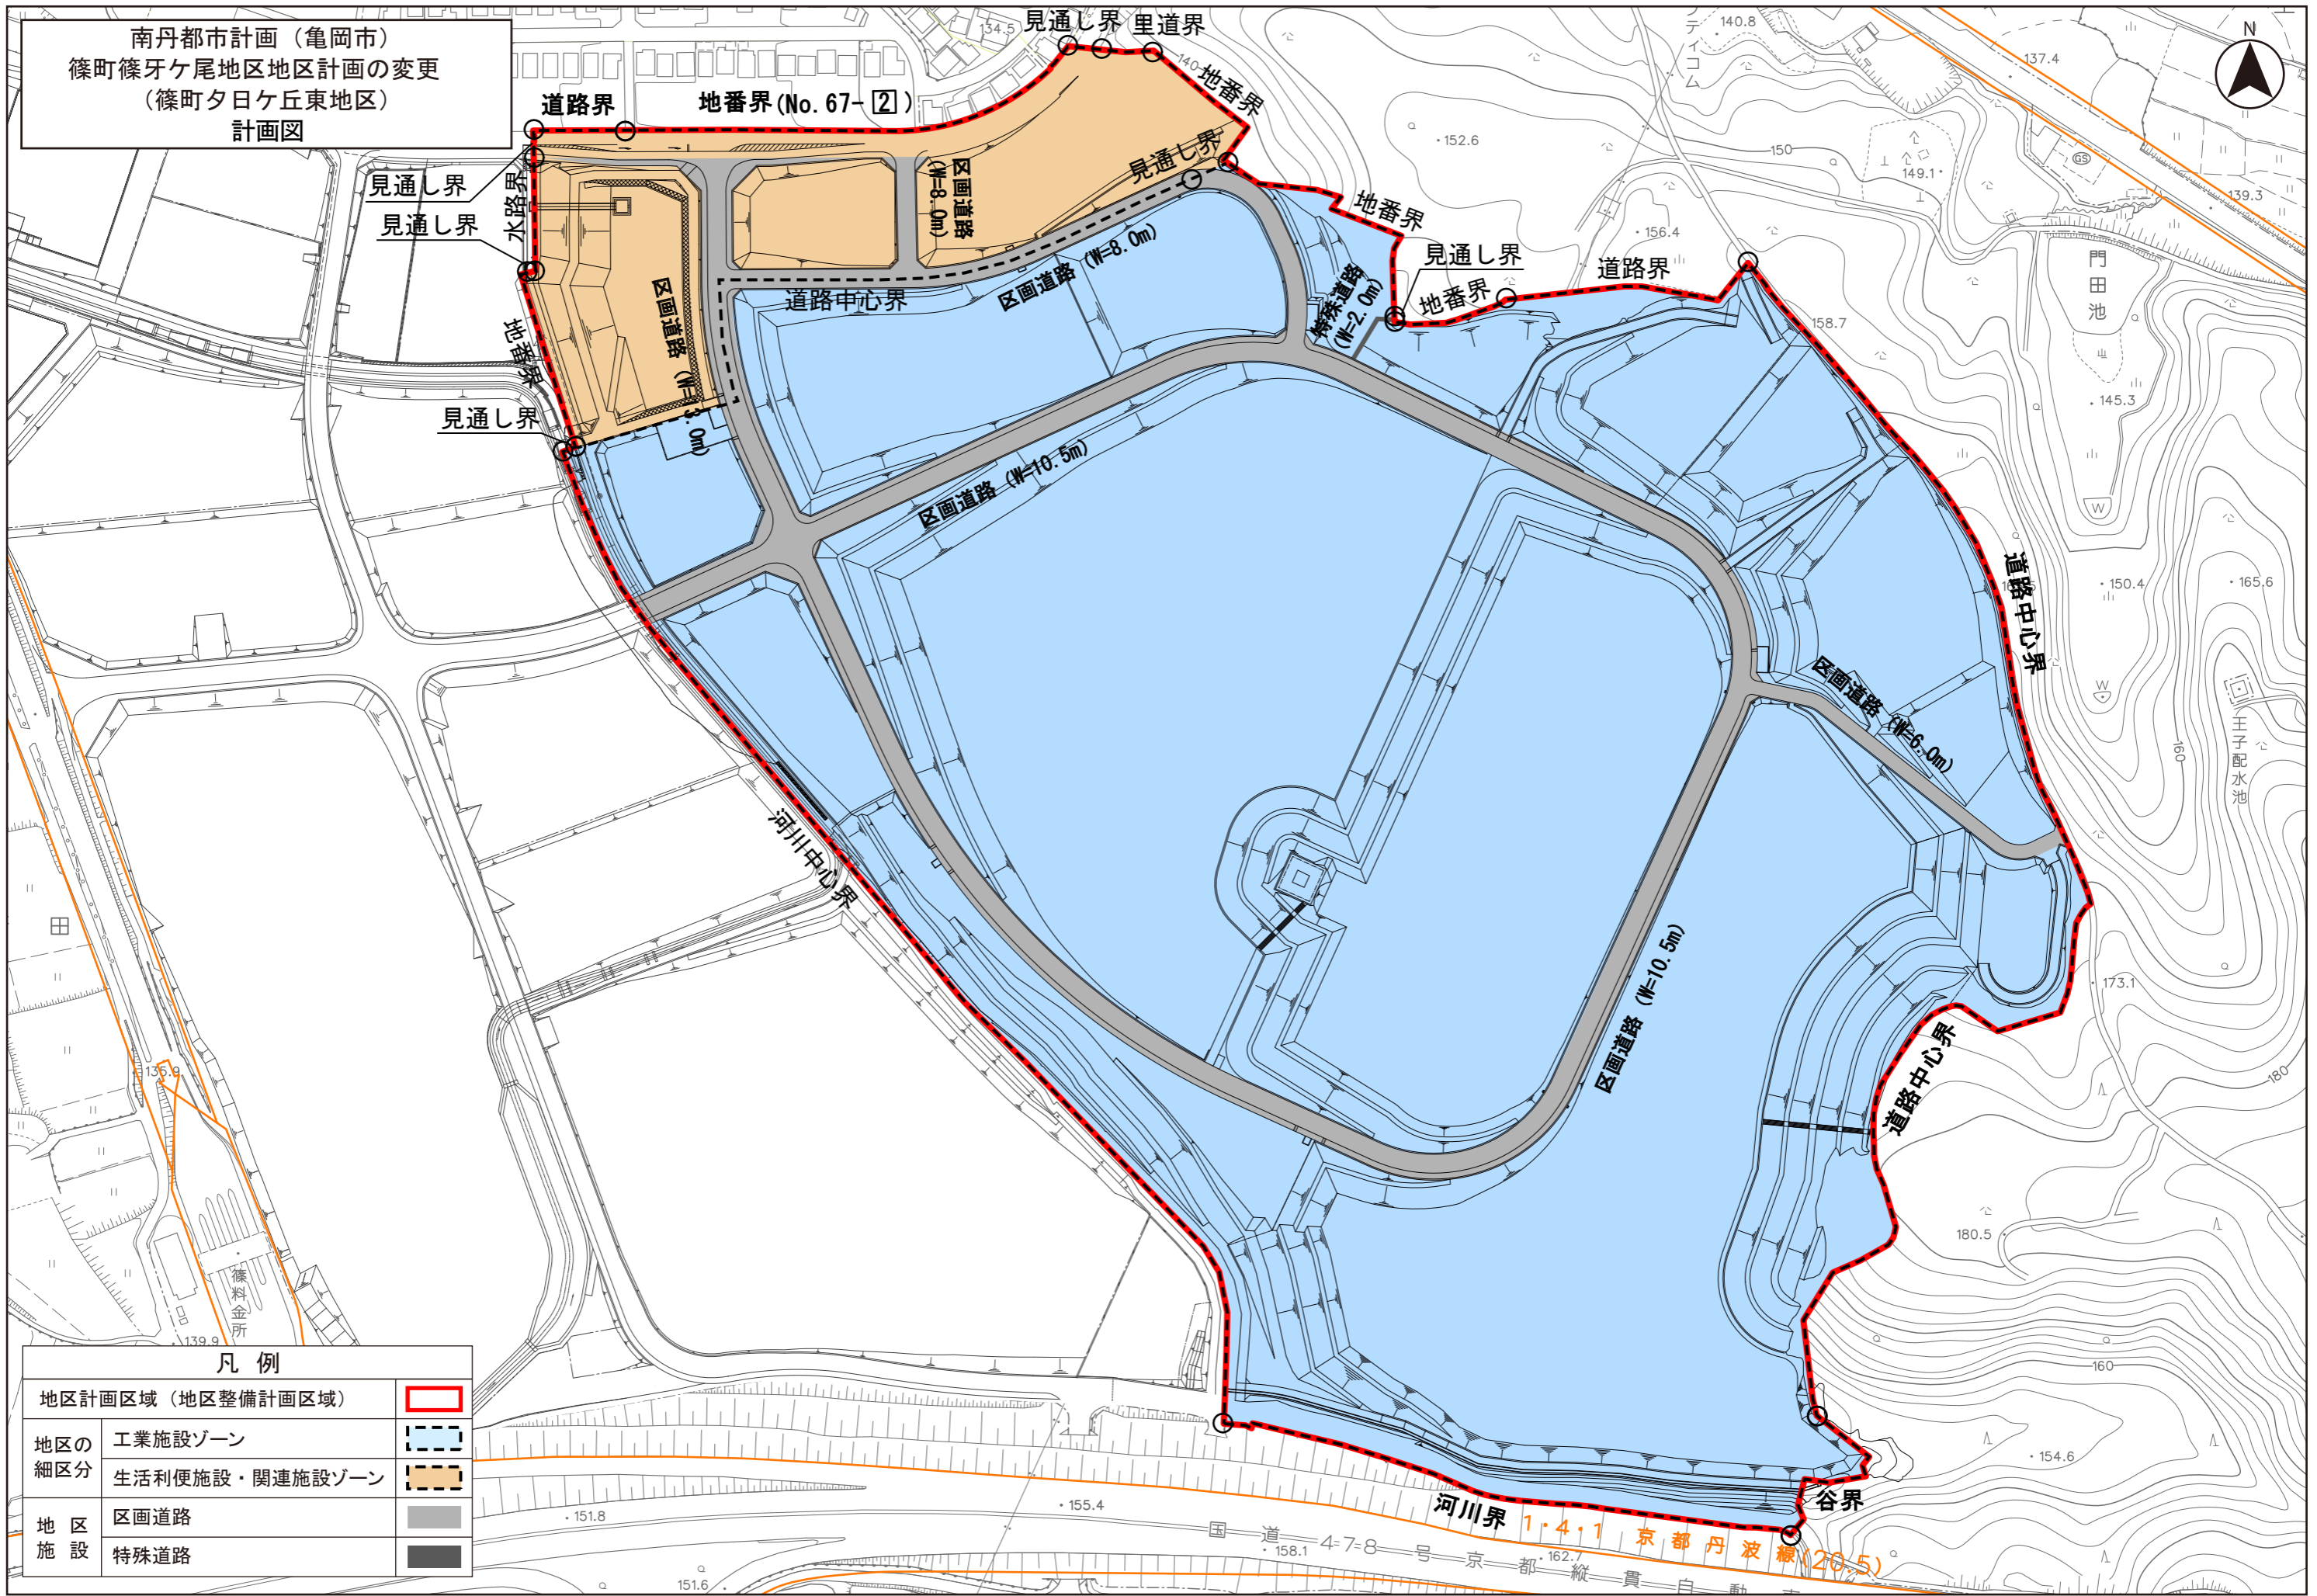

南丹都市計画（亀岡市）
篠町篠牙ケ尾地区地区計画の変更
（篠町夕日ヶ丘東地区）
計画図

凡例

地区計画区域（地区整備計画区域）	
地区の細区分	工業施設ゾーン
	生活利便施設・関連施設ゾーン
地区施設	区画道路
	特殊道路