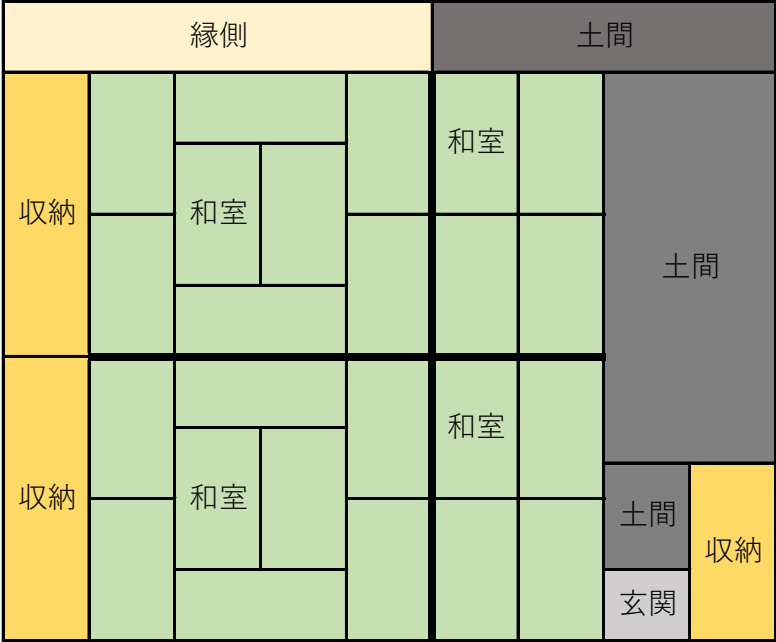

吉川町穴川の物件

母屋 (古民家)

離れ (1階)

離れ (2階)