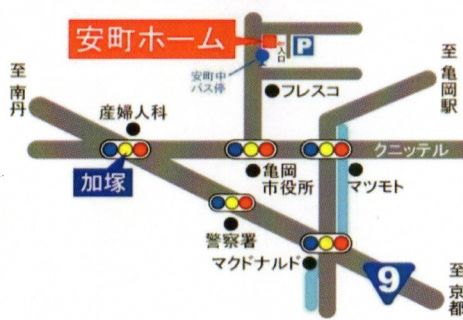

亀岡市安町中畠138番地

●定員:20名(要、予約)

●木戸銭:600円
うち100円は盲導犬協会に
寄付させていただきます。

●JR 亀岡駅より徒歩7分

●亀岡市役所より徒歩1分

かめおか ちん都
かめおか ちん光
京遊亭 喜多三
浦乃家 蛾蝶
鶴々亭 ぴら坊
南丹亭 百笑

都合により演者が変更になる場合があります。

◆主催(お問合せ・予約申し込み)