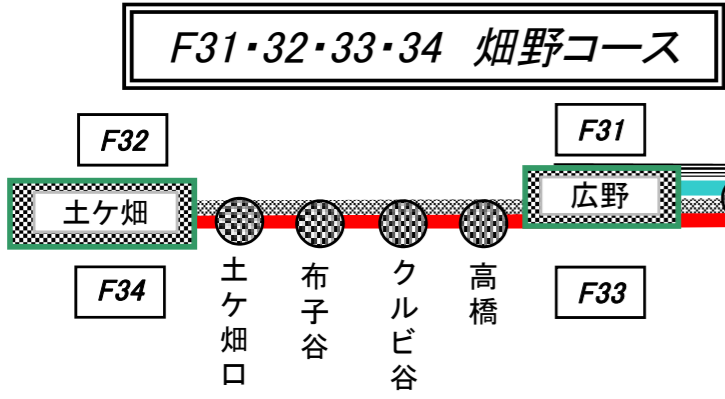

亀岡市ふるさとバス運行路線図

亀岡市は、一部地域におけるバス路線の廃止に伴い、平成17年4月1日から、「亀岡市ふるさとバス」を運行しています。運賃は低料金に設定していますので、より多くのご利用をお願いします。

■亀岡市役所 京都府亀岡市安町野々神8
 ホームページ TEL 0771-22-3131[代表]
<https://www.city.kameoka.kyoto.jp>

フリー乗降区間(●の停留所の区間)

- 別院コース: 犬甘野口～神地、柚原～下ノ谷口～神地、万願寺～南掛
- 畑野コース: 土ヶ畑～高芝
- 畑野千代川コース: 広野～中野倉庫前

※フリー乗降区間とは、安全が確保できる場所であれば、バス停以外でも乗降できる区間のことです。注意事項は時刻表(裏面)をご覧ください。

系統番号	系統名	起点	主な経由地	終点
F11	川東線 1	JR亀岡駅北口	国分	JR千代川駅
F12	川東線 2	JR亀岡駅北口	郷ノ口	JR亀岡駅北口
F21	別院循環線 1	京都先端科学大学	太歳・神地	京都先端科学大学
F22	別院循環線 2	京都先端科学大学	神地・太歳	京都先端科学大学
F23	東別院線	京都先端科学大学	大野	万願寺
F24	西別院線	京都先端科学大学	太歳	京都先端科学大学
F31	畑野線 1、5 (土休日起点)	運動公園ターミナル(ガレリアかめおか)	茶屋	広野
F32	畑野線 2、6 (土休日起点)	運動公園ターミナル(ガレリアかめおか)	茶屋・広野	土ヶ畑
F33	畑野線 7	ガレリアかめおか	平松台	広野
F34	畑野線 4、8 (土休日起点)	運動公園ターミナル(ガレリアかめおか)	平松台・広野	土ヶ畑
F41	畑野千代川線 1	広野	神前	JR千代川駅
F43	畑野千代川線 2	広野	大内	JR千代川駅
F51	並河駅線 1	京都先端科学大学	南金岐	JR並河駅
F52	並河駅線 2	京都先端科学大学	南金岐 大井工業団地	JR並河駅