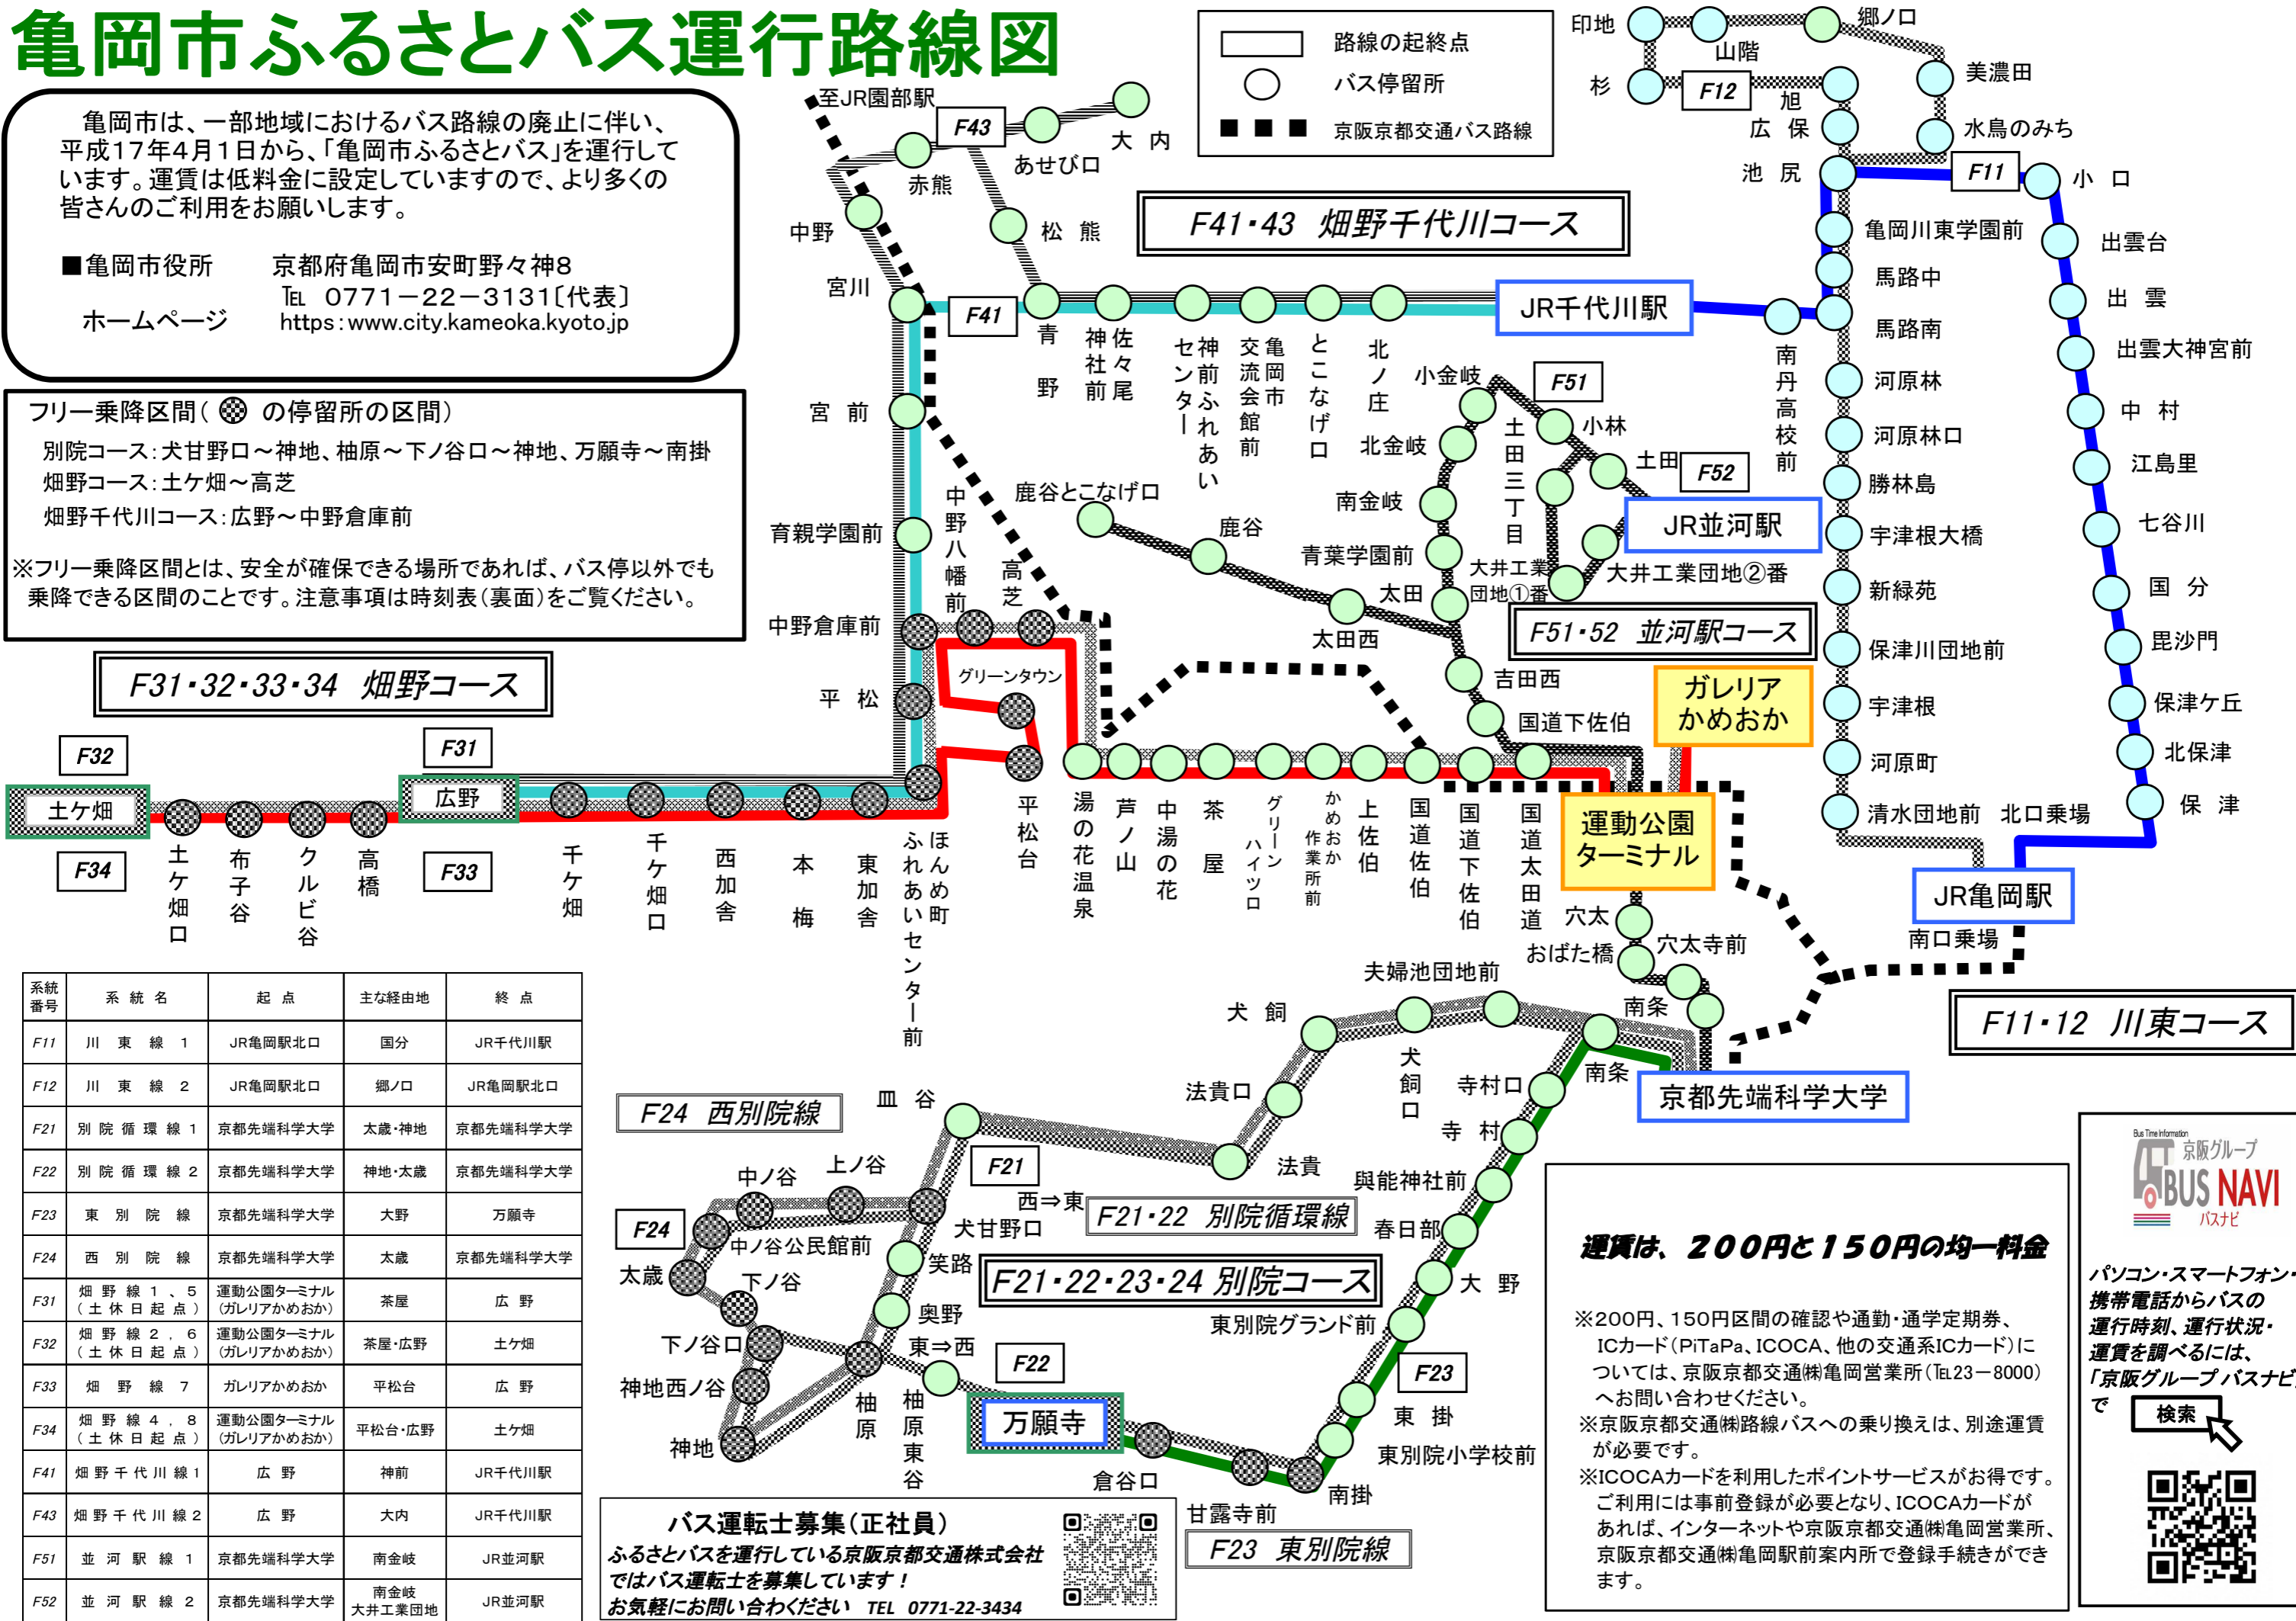

亀岡市ふるさとバス運行路線図

亀岡市は、一部地域におけるバス路線の廃止に伴い、平成17年4月1日から、「亀岡市ふるさとバス」を運行しています。運賃は低料金に設定していますので、より多くのご利用をお願いします。

■亀岡市役所 京都府亀岡市安町野々神8
 ホームページ TEL 0771-22-3131[代表]
<https://www.city.kameoka.kyoto.jp>

フリー乗降区間(●の停留所の区間)

- 別院コース: 犬甘野口～神地、柚原～下ノ谷口～神地、万願寺～南掛
- 畑野コース: 土ヶ畑～高芝
- 畑野千代川コース: 広野～中野倉庫前

※フリー乗降区間とは、安全が確保できる場所であれば、バス停以外でも乗降できる区間のことです。注意事項は時刻表(裏面)をご覧ください。

系統番号	系統名	起点	主な経由地	終点
F11	川東線 1	JR亀岡駅北口	国分	JR千代川駅
F12	川東線 2	JR亀岡駅北口	郷ノ口	JR亀岡駅北口
F21	別院循環線 1	京都先端科学大学	太歳・神地	京都先端科学大学
F22	別院循環線 2	京都先端科学大学	神地・太歳	京都先端科学大学
F23	東別院線	京都先端科学大学	大野	万願寺
F24	西別院線	京都先端科学大学	太歳	京都先端科学大学
F31	畑野線 1、5 (土休日起点)	運動公園ターミナル(ガレリアかめおか)	茶屋	広野
F32	畑野線 2、6 (土休日起点)	運動公園ターミナル(ガレリアかめおか)	茶屋・広野	土ヶ畑
F33	畑野線 7	ガレリアかめおか	平松台	広野
F34	畑野線 4、8 (土休日起点)	運動公園ターミナル(ガレリアかめおか)	平松台・広野	土ヶ畑
F41	畑野千代川線 1	広野	神前	JR千代川駅
F43	畑野千代川線 2	広野	大内	JR千代川駅
F51	並河駅線 1	京都先端科学大学	南金岐	JR並河駅
F52	並河駅線 2	京都先端科学大学	南金岐 大井工業団地	JR並河駅

バス運転士募集(正社員)
 ふるさとバスを運行している京阪京都交通株式会社ではバス運転士を募集しています!
 お気軽にお問い合わせください TEL 0771-22-3434

運賃は、200円と150円の均一料金

※200円、150円区間の確認や通勤・通学定期券、ICカード(PiTaPa、ICOCA、他の交通系ICカード)については、京阪京都交通株亀岡営業所(Tel.23-8000)へお問い合わせください。
 ※京阪京都交通株路線バスへの乗り換えは、別途運賃が必要です。
 ※ICOCAカードを利用したポイントサービスがお得です。ご利用には事前登録が必要となり、ICOCAカードがあれば、インターネットや京阪京都交通株亀岡営業所、京阪京都交通株亀岡駅前案内所で登録手続きができます。

Bus Time Information 京阪グループ **BUS NAVI** バスナビ

パソコン・スマートフォン・携帯電話からバスの運行時刻、運行状況、運賃を調べるには、「京阪グループバスナビ」で

検索