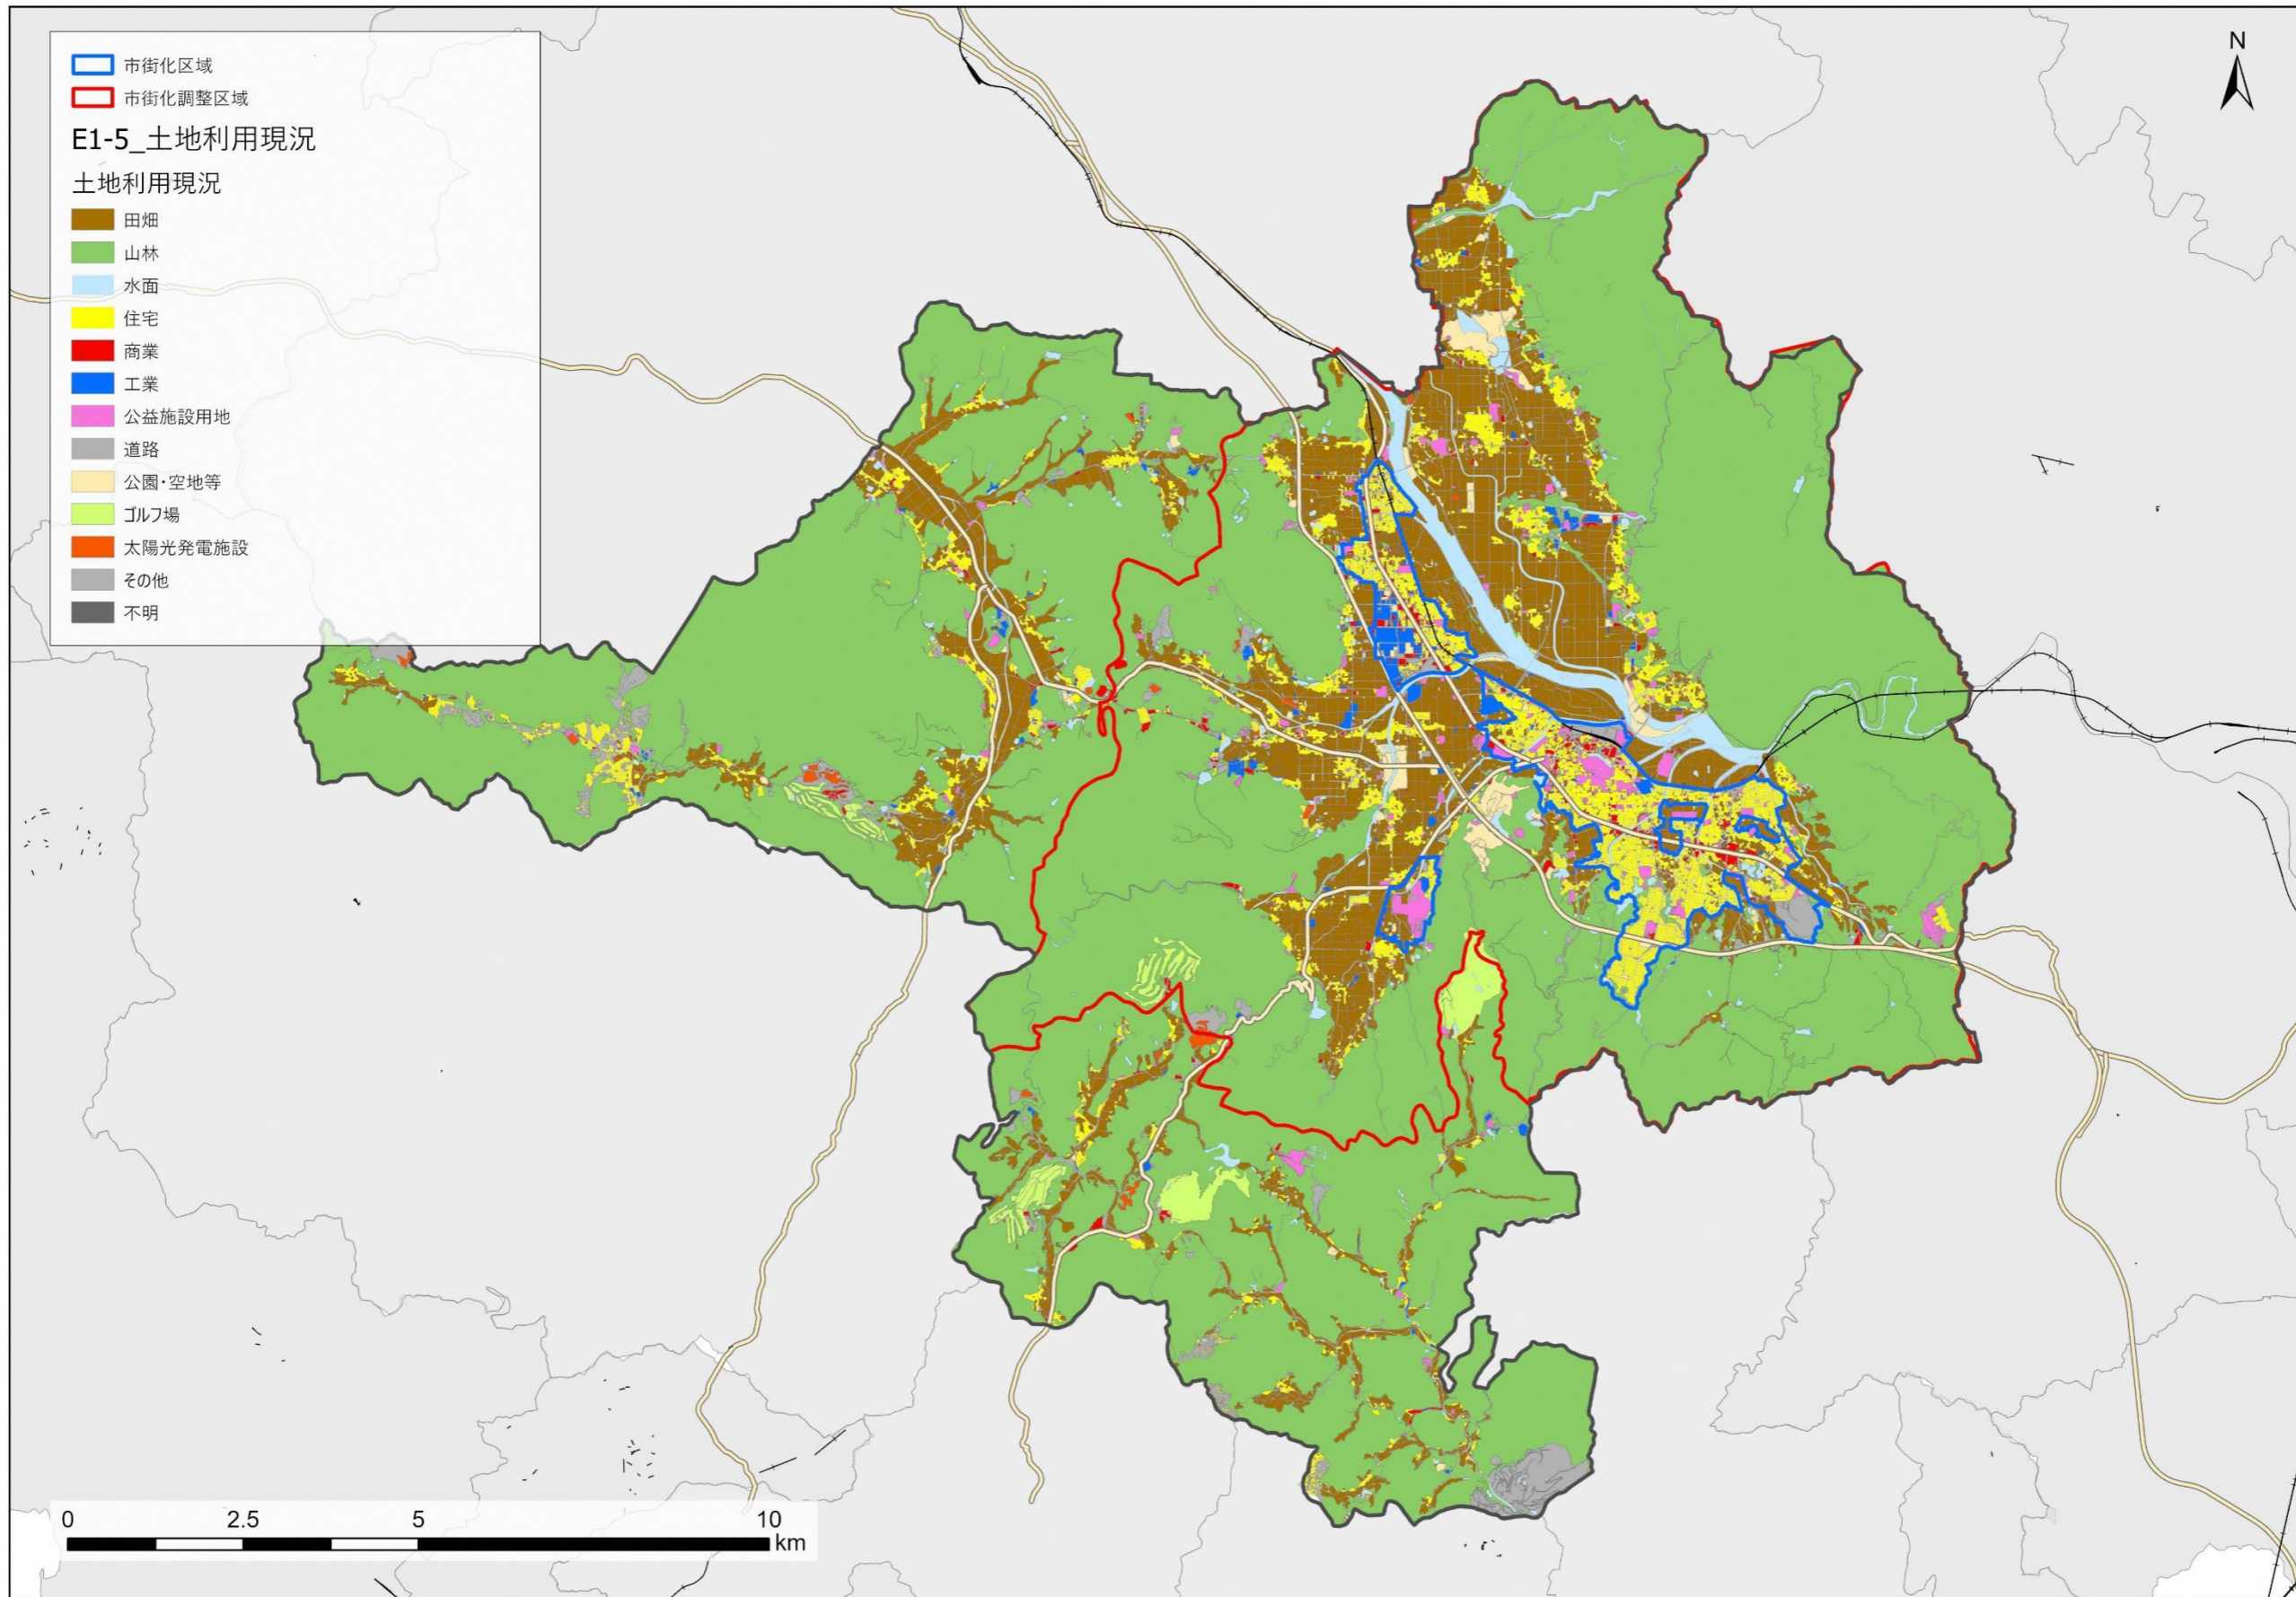

土地利用現況

※令和元年度都市計画基礎調査のデータを編集のうえ作成

建物用途別現況

※令和元年度亀岡市都市計画基礎調査のデータを編集のうえ作成

建物の屋根に太陽光発電を導入する場合、与える影響が大きいと考えられる「景観」に関する情報