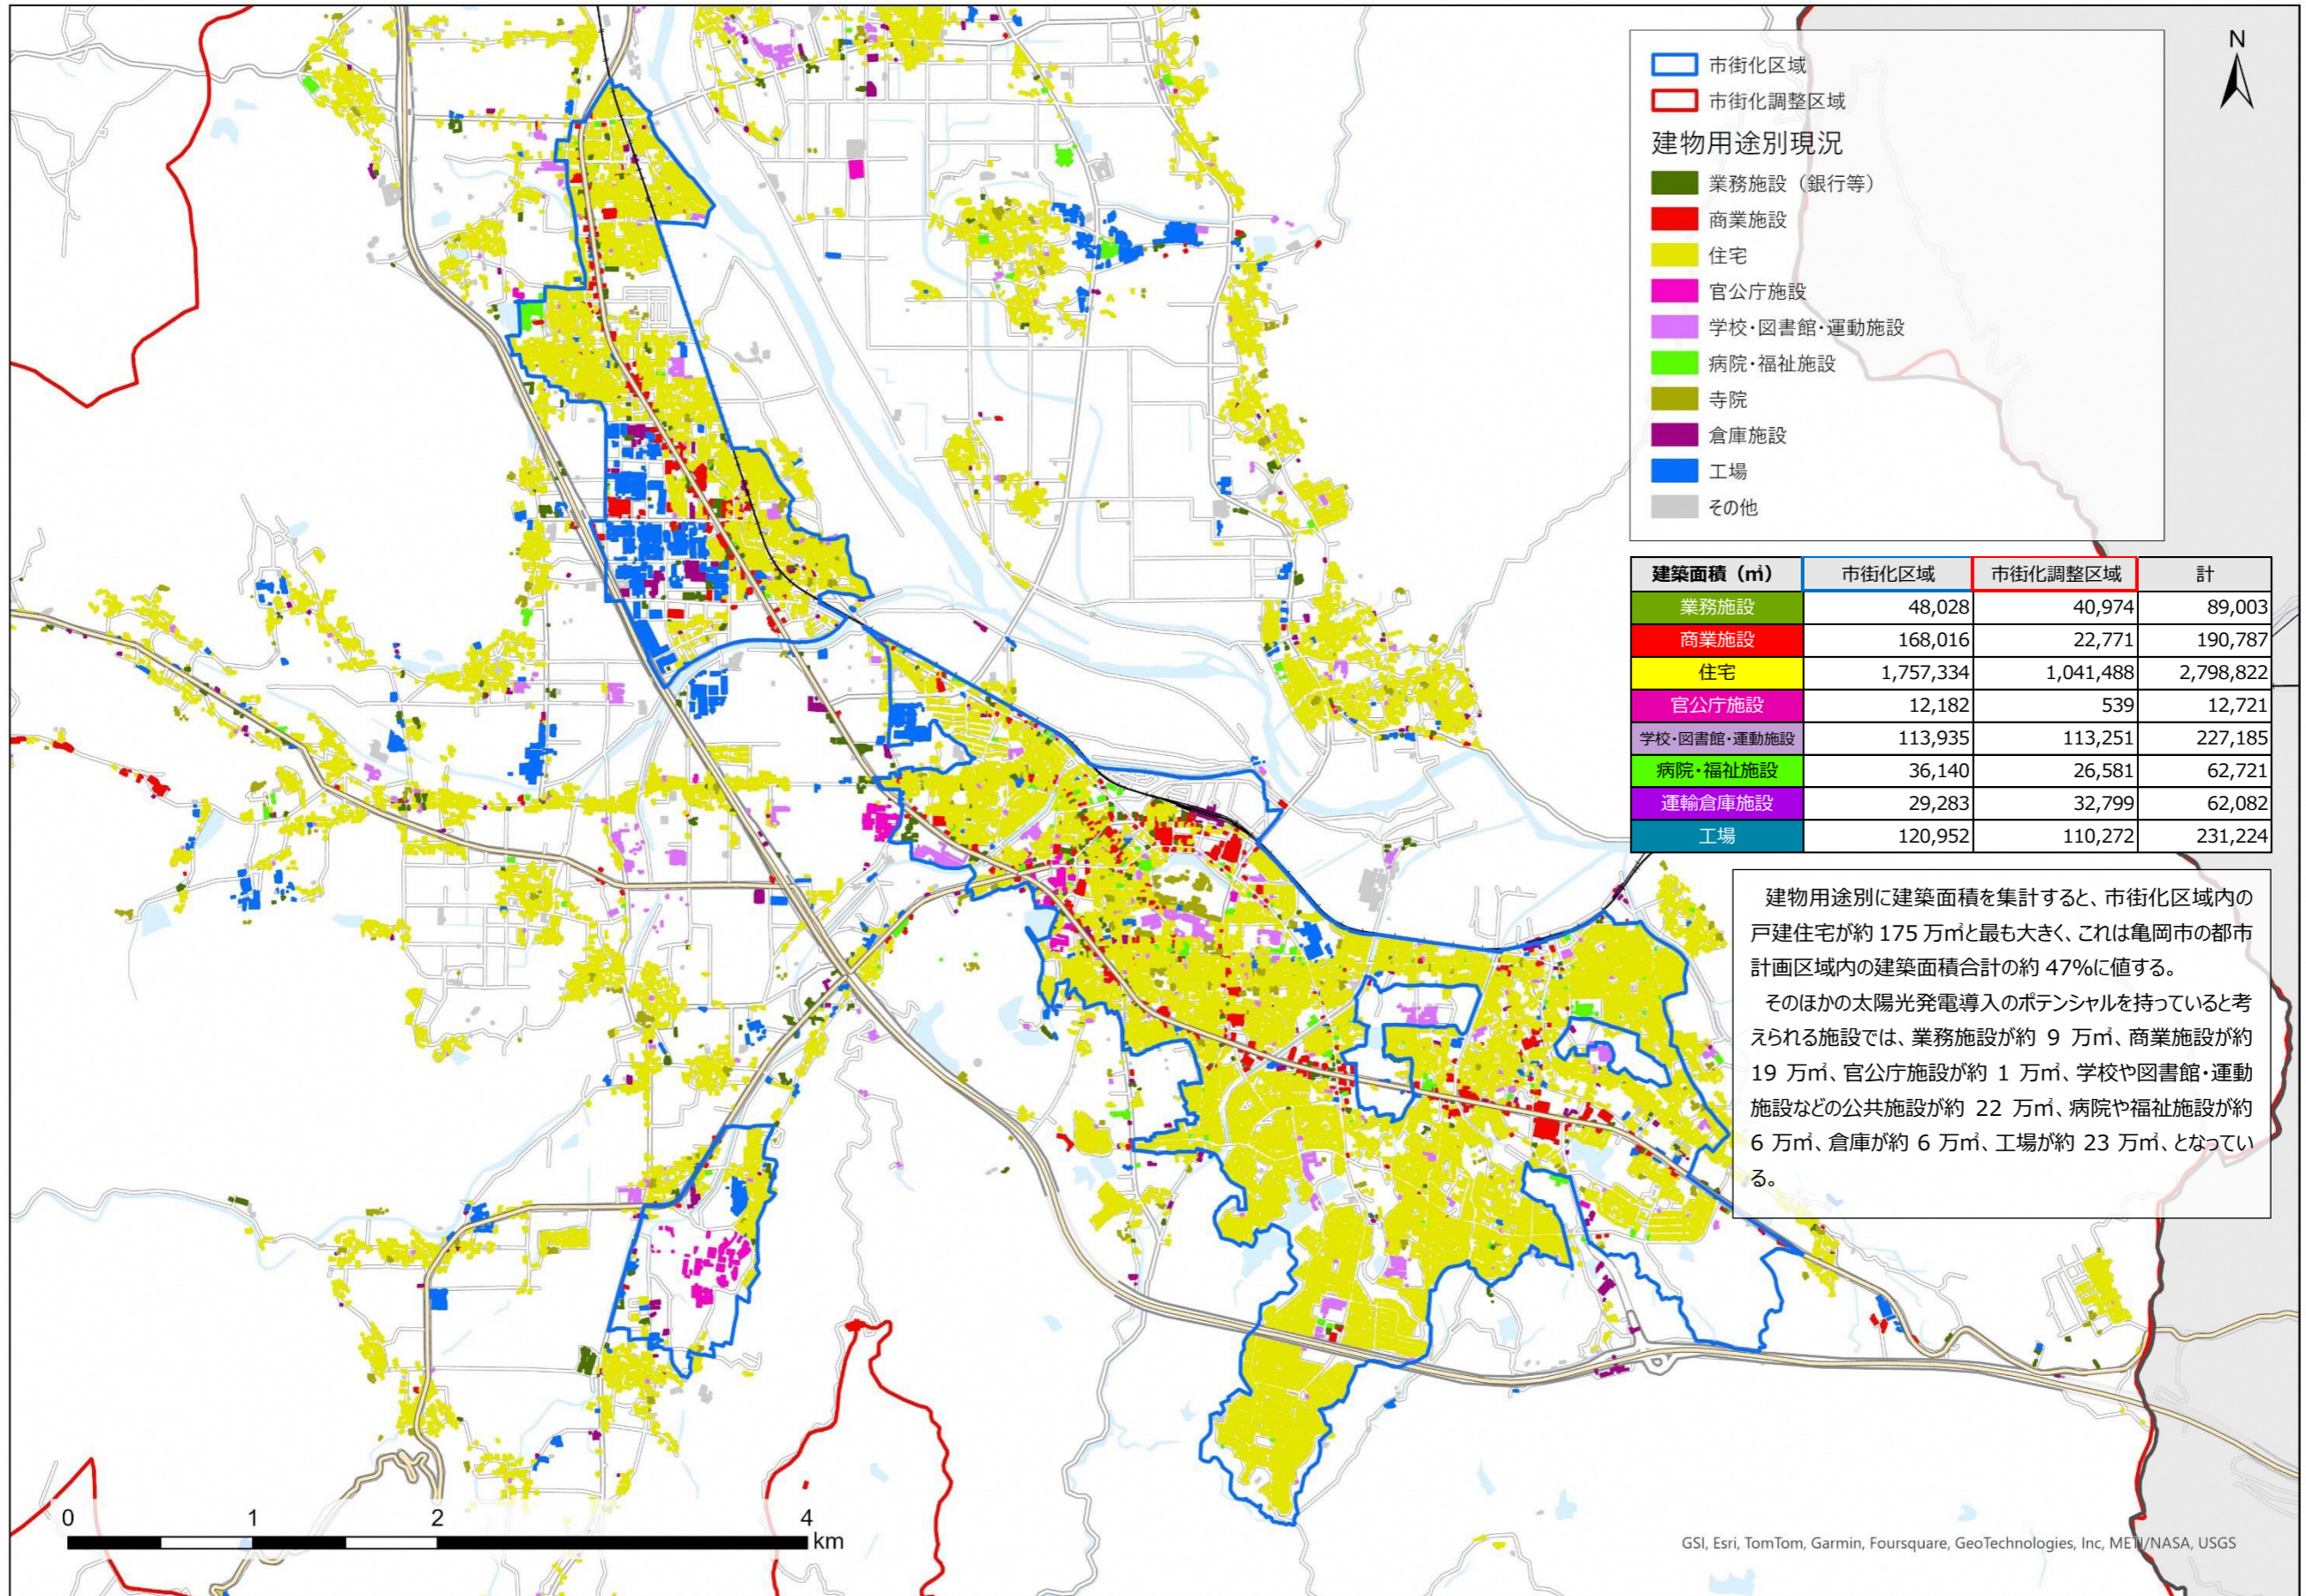

土地利用現況

※令和元年度都市計画基礎調査のデータを編集のうえ作成

建物用途別現況

※令和元年度亀岡市都市計画基礎調査のデータを編集のうえ作成

建物の屋根に太陽光発電を導入する場合、与える影響が大きいと考えられる「景観」に関する情報