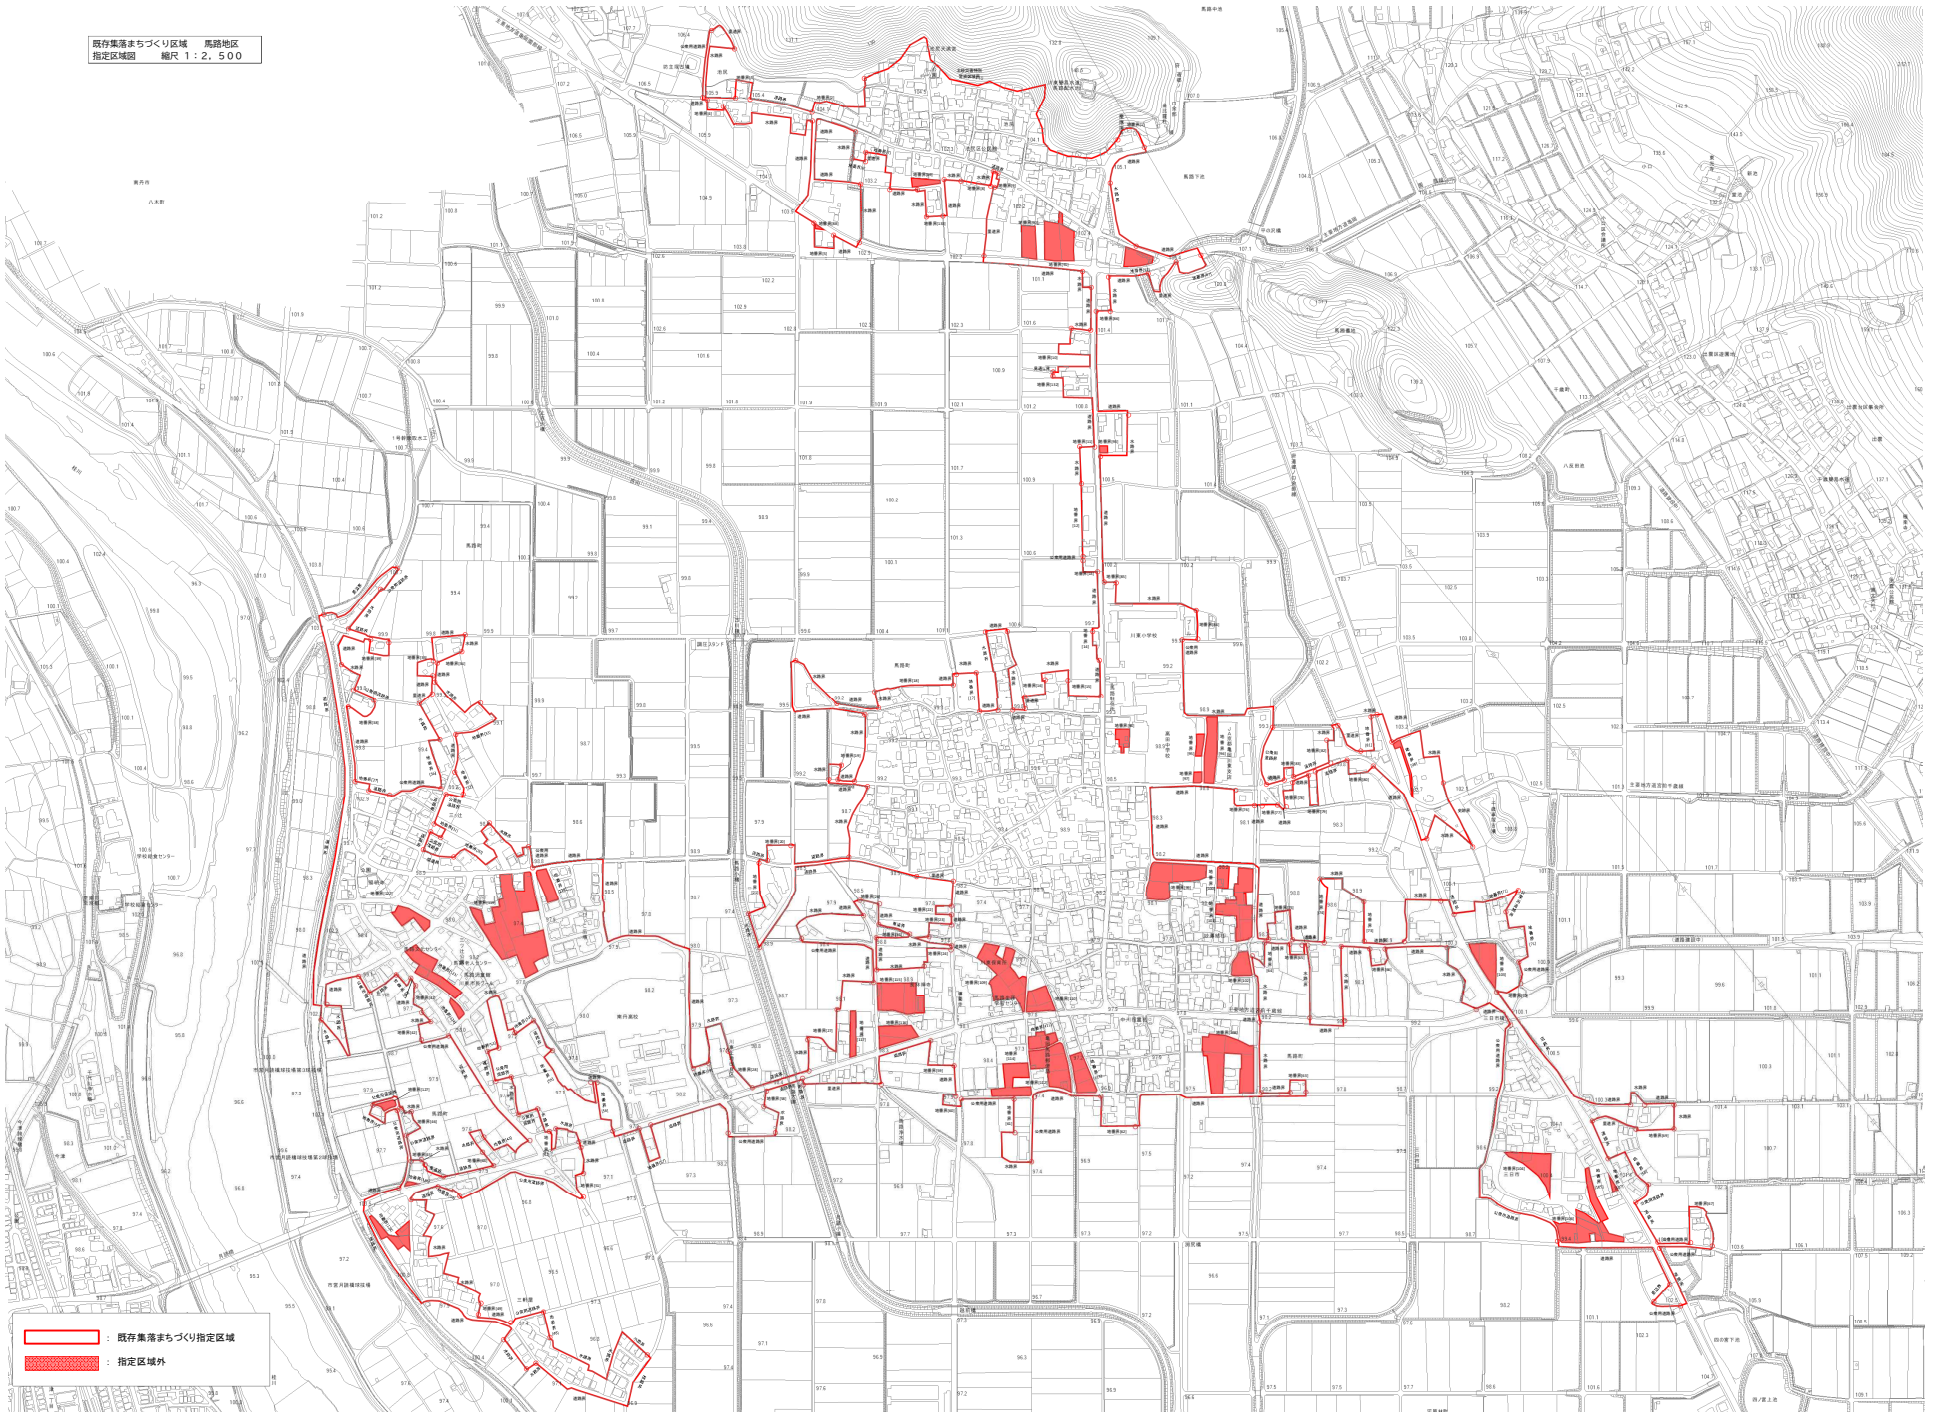

既存集落まちづくり区域 馬路地区  
指定区域図 幅尺 1 : 2,500

- 既存集落まちづくり指定区域
- 指定区域外