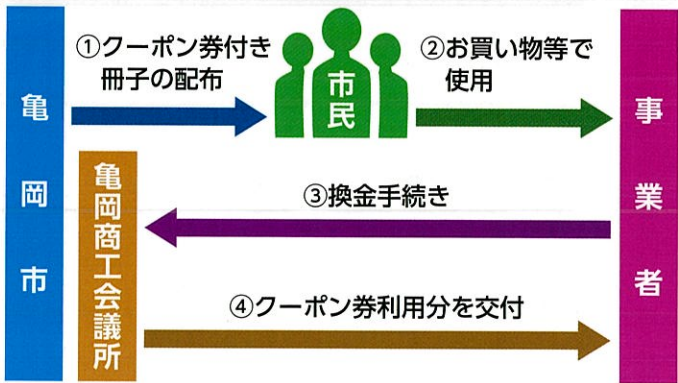

このステッカーを
掲示しているお店で
クーポン券が
利用できます

登録店舗は、冊子または
亀岡市ホームページでご確認ください

事業概要

- ●エネルギー・食料品価格等の物価高騰に伴う事業者及び市民生活支援を目的として、地域力の強化(自治会加入の促進)、プラごみゼロ推進事業者支援を掲げ、亀岡市内の各ご家庭に5,000円分(500円券×10枚)のクーポン券を配布します。
- ●クーポン券は、事前に登録された店舗でのみご利用いただけます。
- ●クーポン券1枚につき、**1,000円(税込)以上**のお会計時に利用いただけます。
  (例:3,500円のお会計であれば3枚まで利用可能)
- ●有効期間は、**10月2日(月)～11月30日(木)**までです。
- ●第6弾ではシステム更新のため「ふれ♥愛カード」へのチャージ及び利用はできません。
  お問合せ:0771-22-6161(亀岡商業協同組合)
  月・水・金 11:00～17:00

ご利用上の注意事項

- ●営業時間・店休日等は、掲載内容から変更になっている場合があります。最新の情報につきましては、各店舗に直接お問い合わせください。
- ●クーポン券の分割利用及び換金はできません。
- ●有効期限を過ぎたもの、クーポン券裏面に店舗受付印のあるものは無効となります。
- ●クーポン券が利用できるサービス内容の詳細は、各店舗に直接お問い合わせください。

事業イメージ

- ●クーポン券は、次のものには利用できません。
  - ①国又は地方公共団体等への公租課税・公共料金等の支払い(各種税金、電気、ガス、水道等)
  - ②不動産や金融商品の支払い
  - ③換金性があり、本来の利用範囲を超えて広域的に流通するものを購入する取引(各種金券・ギフト券、切手、電子マネー等)。
  - ④たばこの購入
  - ⑤風俗営業等の規制及び義務の適正化等に関する法律(昭和23年法律第122号)第2条第1項第4号及び第5号に定める営業並びに同条第5項に規定する性風俗関連特殊営業において提供される役務に対する支払い
  - ⑥その他、市が不相当と認めるもの