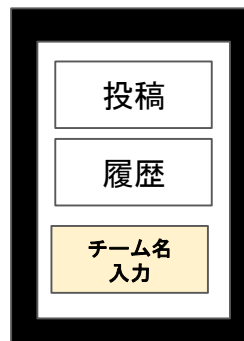

チーム登録ができるようになりました！

①チーム作り

②ごみ投稿サービスよりチーム名入力

亀岡市公式LINE
メニュー⇒ごみ投稿

メニューより
⇒チーム名入力

③チームで一緒に活動&投稿

投稿→拾う→捨てる

④チーム別ランキング & イイネ獲得

チーム登録いただくことで・・・

- チーム単位の投稿数見れます！
- チーム成績のランキング見れます！
- チーム内メンバーの投稿実績見れます！
- 自チームへの「イイネ」数見れます！

なかま、地域、会社

みんなと一緒に始めましょう

チーム登録方法

ごみ投稿メニューを右にスクロール
「チームエントリー」を選択

- ・既存のチームへエントリー
- ・新規追加（チームリーダーとして）

いずれも可、変更もいつでも可です