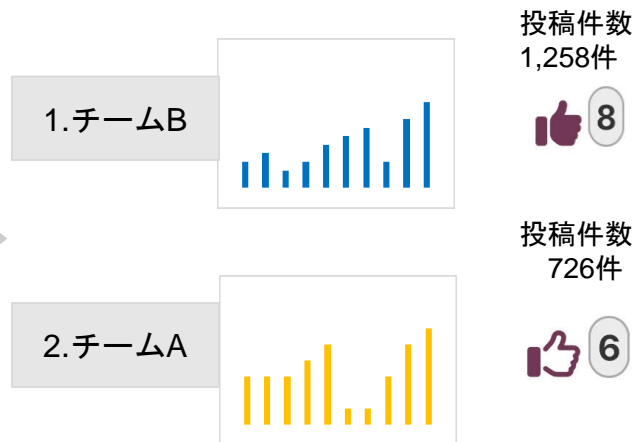

チーム登録ができるようになりました！

①チーム作り

②ごみ投稿サービスよりチーム名入力

亀岡市公式LINE
メニュー⇒ごみ投稿

メニューより
⇒チーム名入力

③チームで一緒に活動&投稿

投稿→拾う→捨てる

④チーム別ランキング & イイネ獲得

チーム登録いただくことで・・・

- チーム単位の投稿数見れます！
- チーム成績のランキング見れます！
- チーム内メンバーの投稿実績見れます！
- 自チームへの「イイネ」数見れます！

なかま、地域、会社

みんなと一緒に始めましょう

チーム登録方法

ごみ投稿メニューを右にスクロール
「チームエントリー」を選択

- ・既存のチームへエントリー
- ・新規追加（チームリーダーとして）

いずれも可、変更もいつでも可です