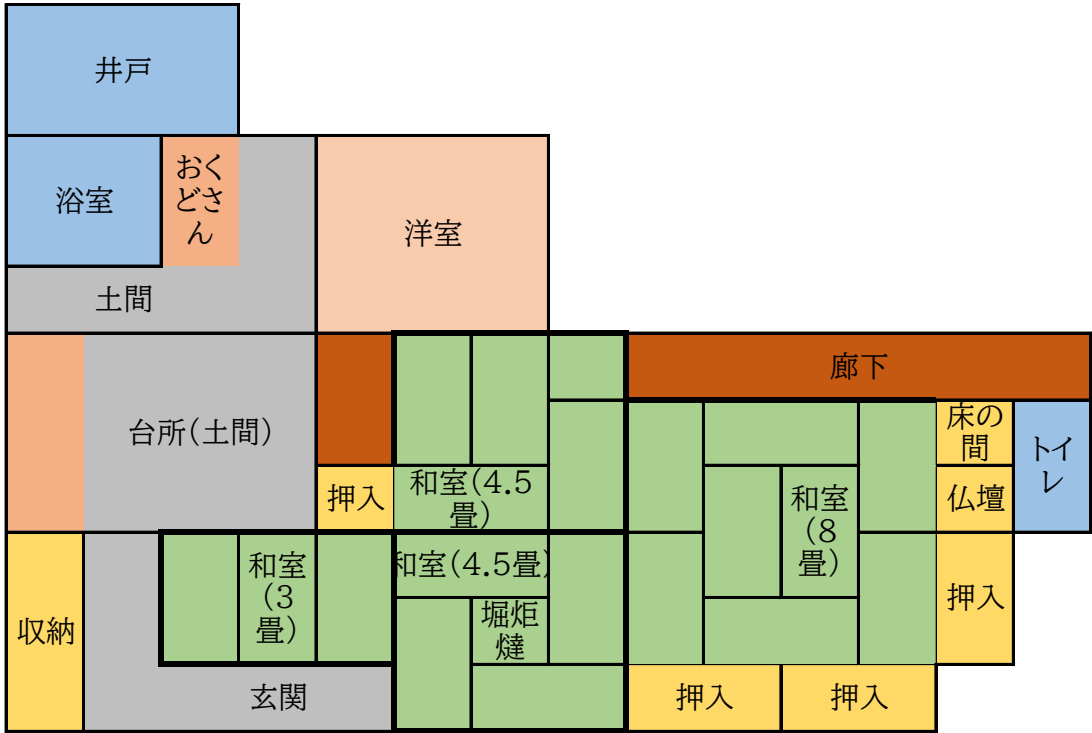

篠町王子の物件

倉庫2階