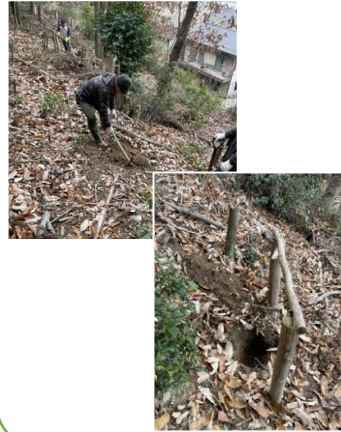

SYK 重利 夢 工房

遊歩道の整備

植樹 (サクラ、カエデ)

ピザ窯でピザづくり

木の伐採 (間伐)

SYK重利夢工房は住宅に隣接する放置された人工林を地域住民とボランティアスタッフが山林の整備、間伐を進め、安全で美しい里山を目指して活動しています。
子供か遊べる場所や散歩して美しい自然を見てもらえるような山を目指して活動しています。

一緒に活動してくれる方を募集中です

ホームページ