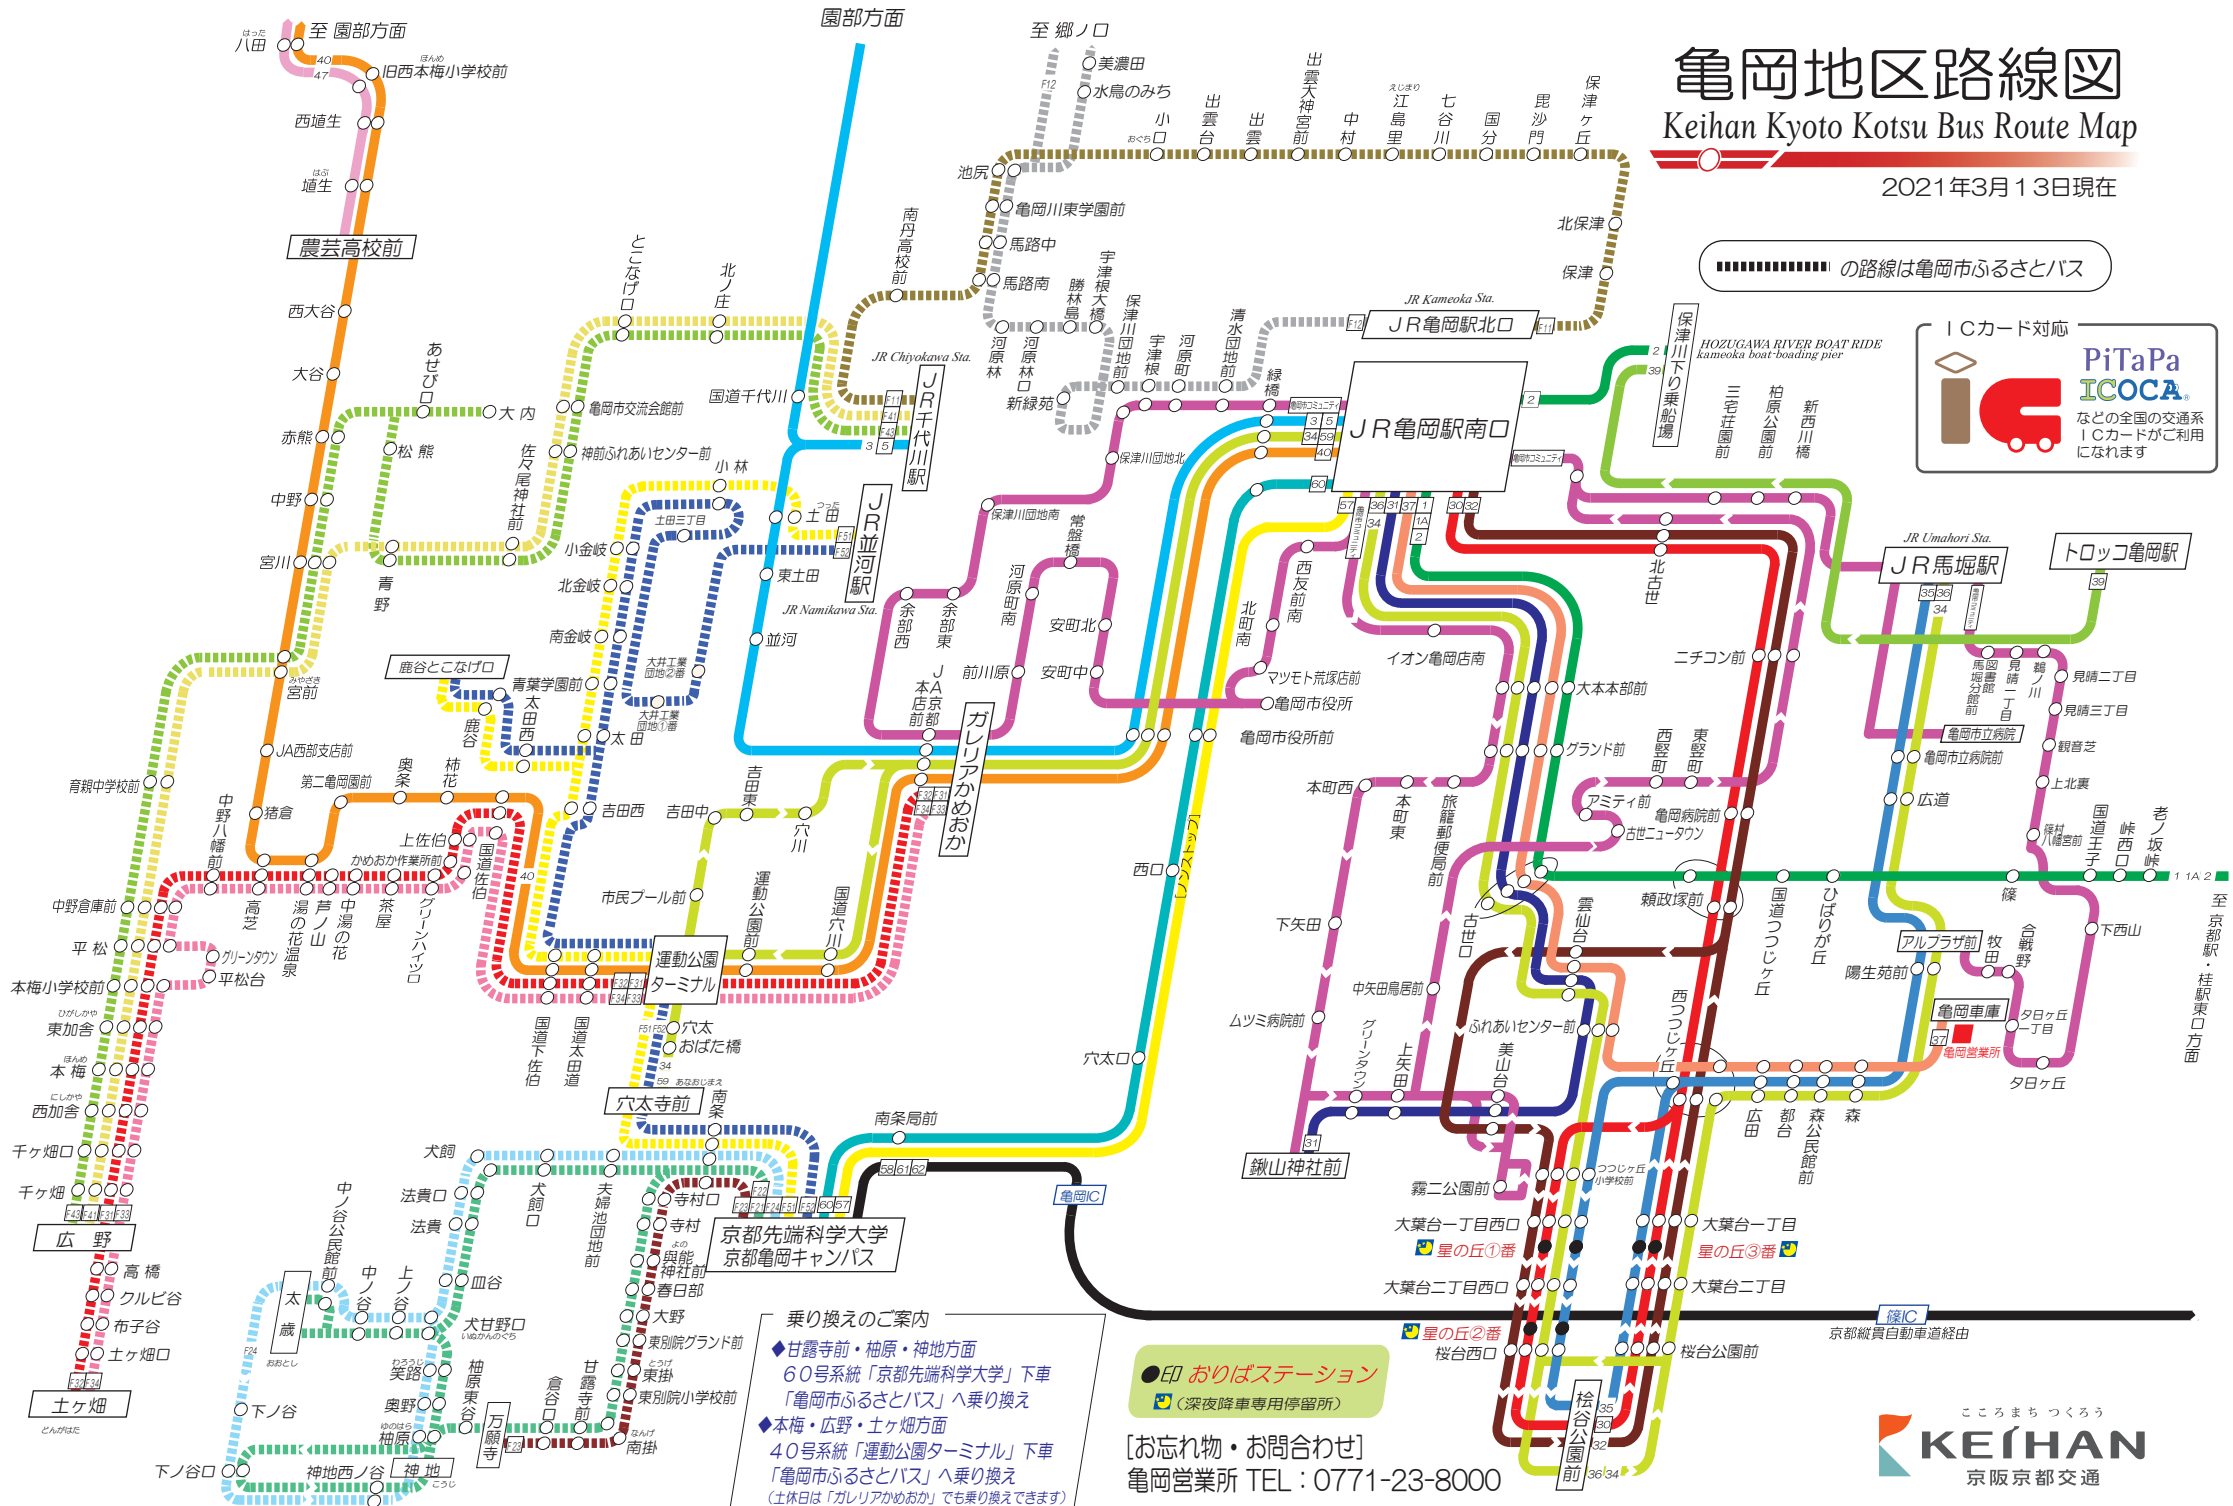

亀岡地区路線図

Keihan Kyoto Kotsu Bus Route Map

2021年3月13日現在

の路線は亀岡市ふるさとバス

ICカード対応

PiTaPa
ICOCA
などの全国の交通系
ICカードがご利用
になります

乗り換えのご案内

- ◆甘露寺前・柚原・神地方面
60号系統「京都先端科学大学」下車
「亀岡市ふるさとバス」へ乗り換え
- ◆本梅・広野・土ヶ畑方面
40号系統「運動公園ターミナル」下車
「亀岡市ふるさとバス」へ乗り換え
(土休日は「ガレリアかめおか」でも乗り換えできます)

●印 おりばステーション
 (深夜降車専用停留所)

[お忘れ物・お問合わせ]
 亀岡営業所 TEL: 0771-23-8000