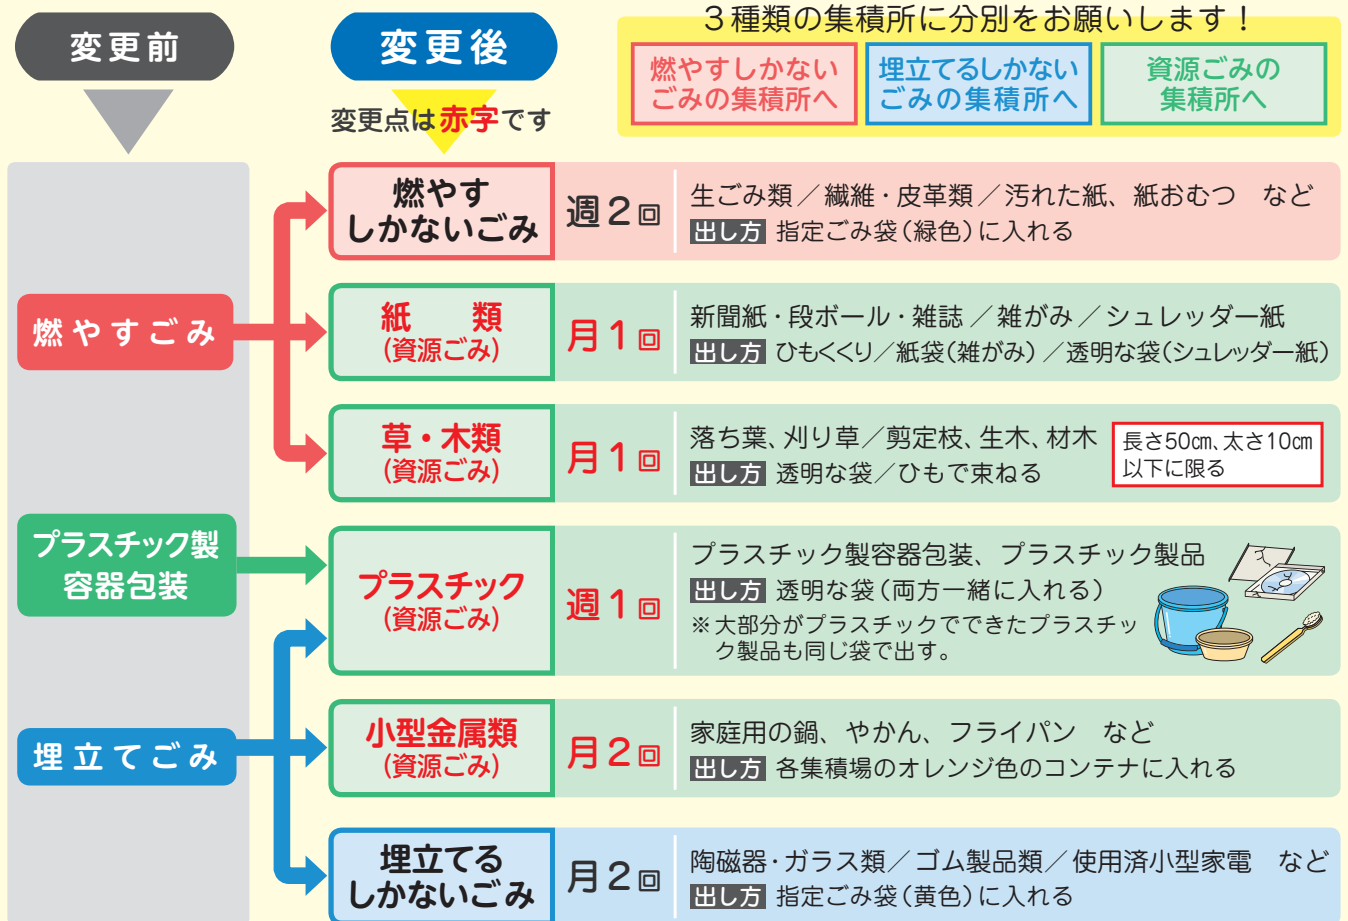

令和5年4月1日から 亀岡市のごみの分別が変わります！

亀岡市は将来世代に負担をかけない循環型社会の実現に向けた次なる一歩として、「**家庭ごみの分別区分拡大**」を実施いたします。分別拡大に伴い、ごみの出し方および収集方法、収集曜日も一部変更しますので、ご理解とご協力をお願いいたします。

分別区分拡大について

出し方の変更について

地域ごとの収集曜日の変更については裏面をご確認ください。

令和5年4月1日以降の町別収集日程一覧

亀岡地区東部 三宅町、東堅町、西堅町、突抜町、横町、古世町、北古世町、上矢田町、中矢田町
 亀岡地区中部 紺屋町、荒塚町、南郷町、西町、内丸町、追分町、北町、京町、呉服町、旅籠町、新町、矢田町、下矢田町、塩屋町、柳町、本町
 亀岡地区西部 河原町、余部町、宇津根町、常盤町、北河原町、安町
 篠町Ⅰ 柏原(西川より西側)、浄法寺、広田1~3丁目、森
 篠町Ⅱ 柏原(西川より東側)、王子、篠、夕日ヶ丘1~3丁目、山本、野条、見晴1~7丁目、馬堀、馬堀駅前1~2丁目