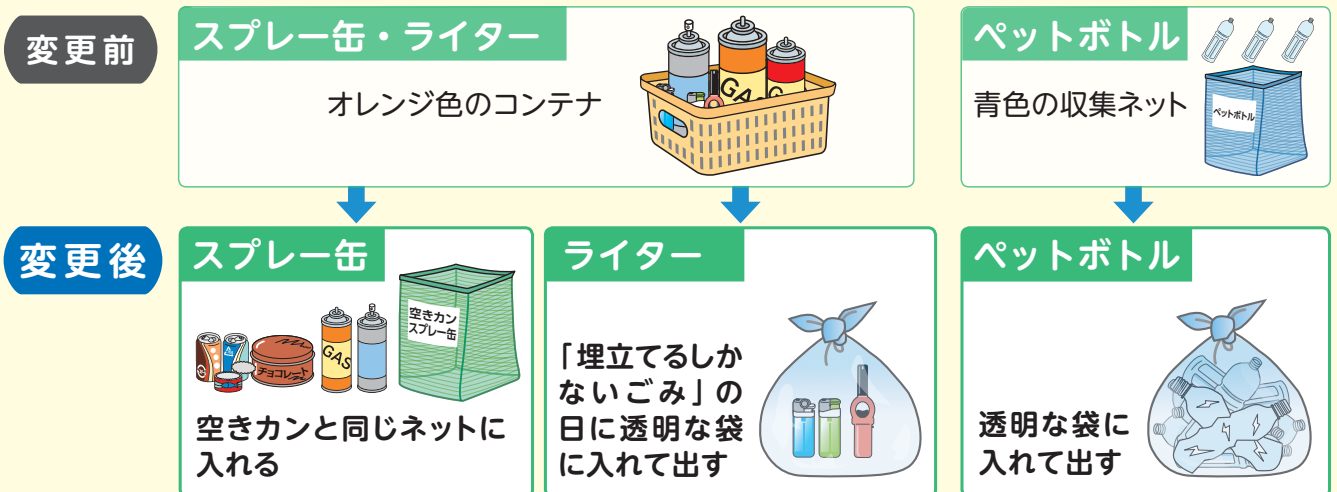

令和5年4月1日から 亀岡市のごみの分別が変わります！

亀岡市は将来世代に負担をかけない循環型社会の実現に向けた次なる一歩として、「**家庭ごみの分別区分拡大**」を実施いたします。分別拡大に伴い、ごみの出し方および収集方法、収集曜日も一部変更しますので、ご理解とご協力をお願いいたします。

分別区分拡大について

出し方の変更について

地域ごとの収集曜日の変更については裏面をご確認ください。

令和5年4月1日以降の町別収集日程一覧