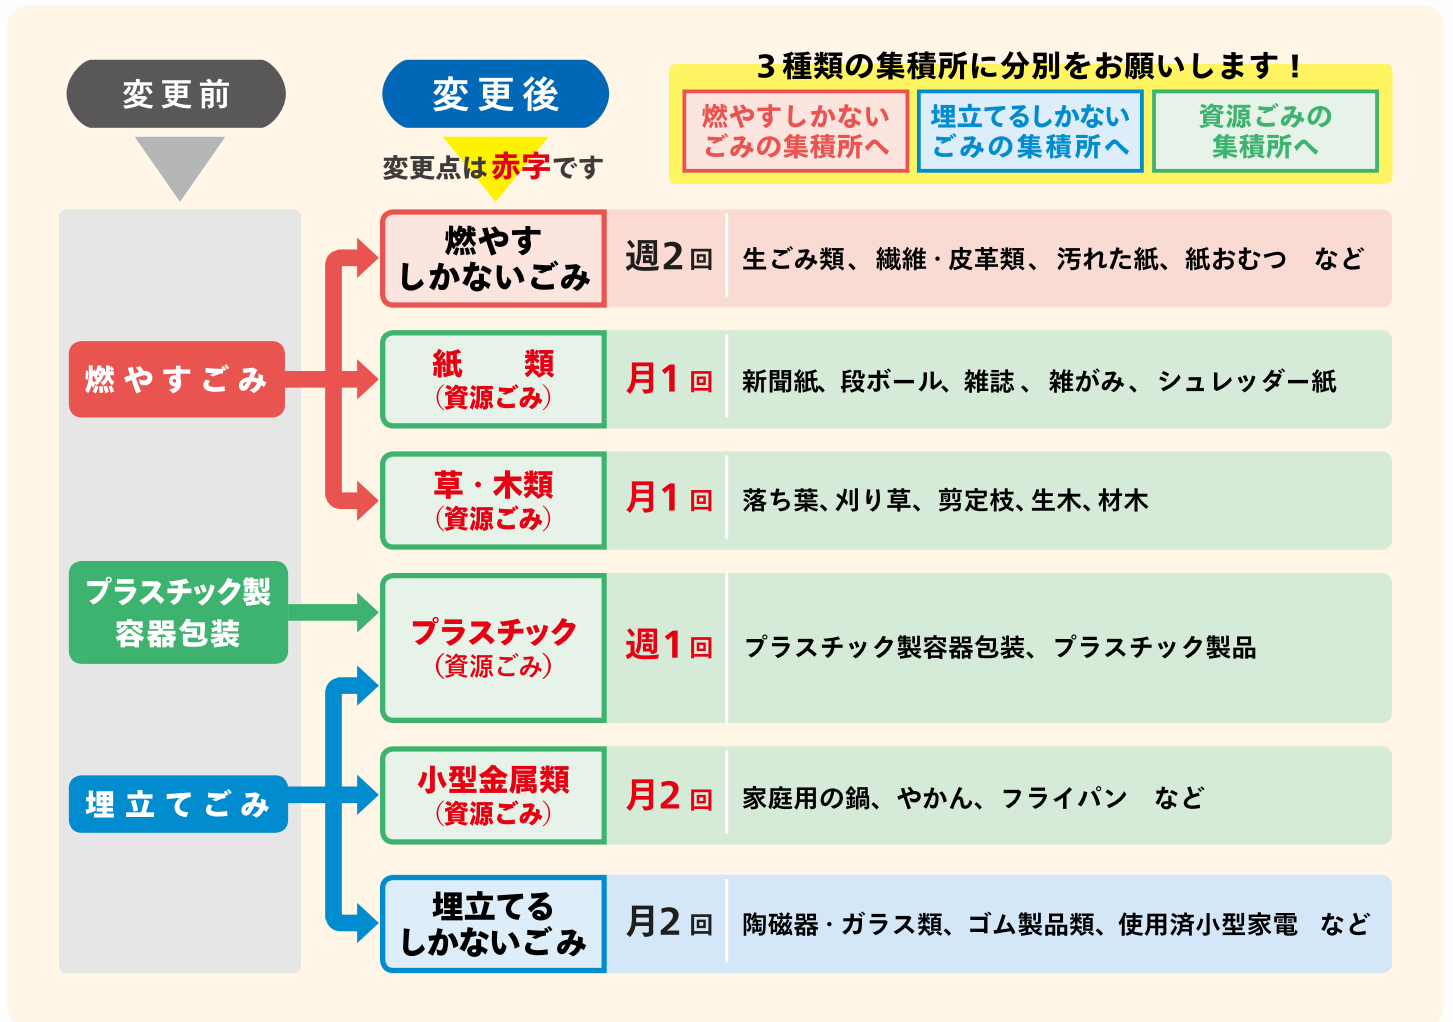

将来世代に負担をかけない循環型社会の実現に向けた次なる一歩として、  
令和5年4月からごみの分別区分を拡大します。

## 分別区分拡大について

○ごみの出し方などの詳細は次ページ以降でご確認ください。

○分別区分の拡大に伴い各地域の収集日も変わります。

(詳細は2ページ)

ふるさと亀岡の子どもたちと育む未来のために、  
資源循環型のまちづくりの更なる推進に、  
ご理解とご協力を宜しくお願いいたします。