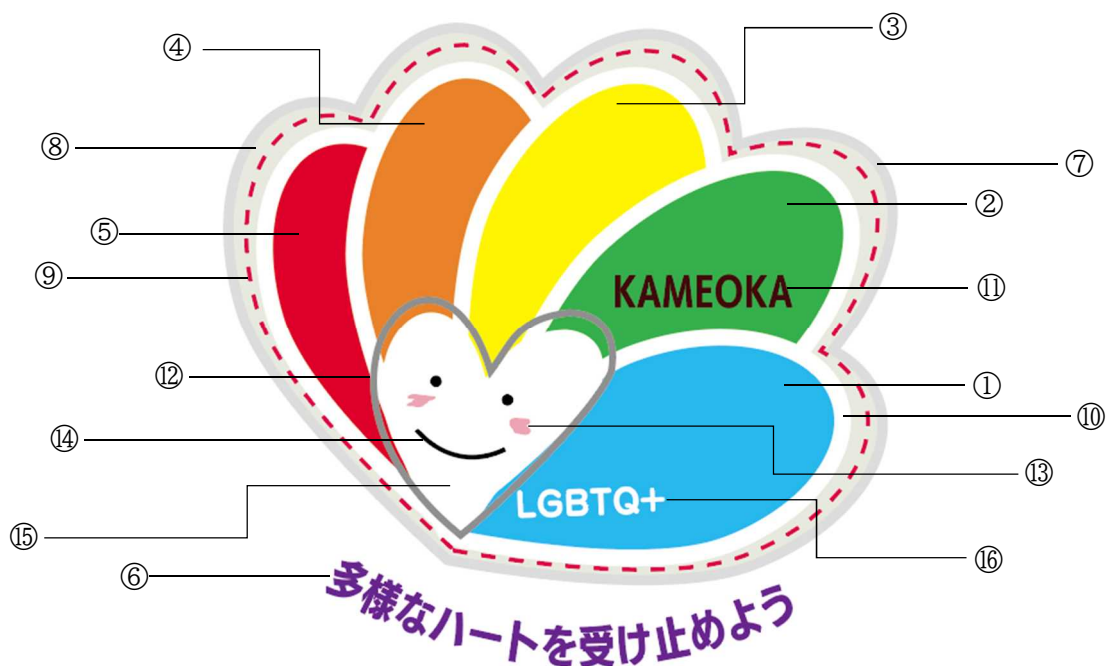

別記第1号様式（第2条関係）（亀岡市LGBTQ+啓発事業シンボルマーク）

色指定 (color chart)	
グローブと文字	①青 : C=70 M=0 Y=0 K=0 ②緑 : C=75 M=0 Y=90 K=0 ③黄 : C=0 M=0 Y=100 K=0 ④橙 : C=0 M=60 Y=90 K=0 ⑤赤 : C=0 M=100 Y=90 K=0 ⑥紫 : C=70 M=90 Y=0 K=0
縁取り	⑦灰 : C=0 M=0 Y=0 K=20 ⑧灰 : C=0 M=0 Y=7 K=13 ⑨赤 : C=0 M=100 Y=60 K=0 ⑩白 : C=0 M=0 Y=0 K=0
KAMEOKAの文字	⑪茶 : C=60 M=95 Y=95 K=60
ハートの顔	⑫灰 : C=0 M=0 Y=0 K=57 ⑬桃 : C=0 M=45 Y=16 K=0 ⑭黒 : C=0 M=0 Y=0 K=100 ⑮白 : C=0 M=0 Y=0 K=0
LGBTQ+の文字	⑯白 : C=0 M=0 Y=0 K=0