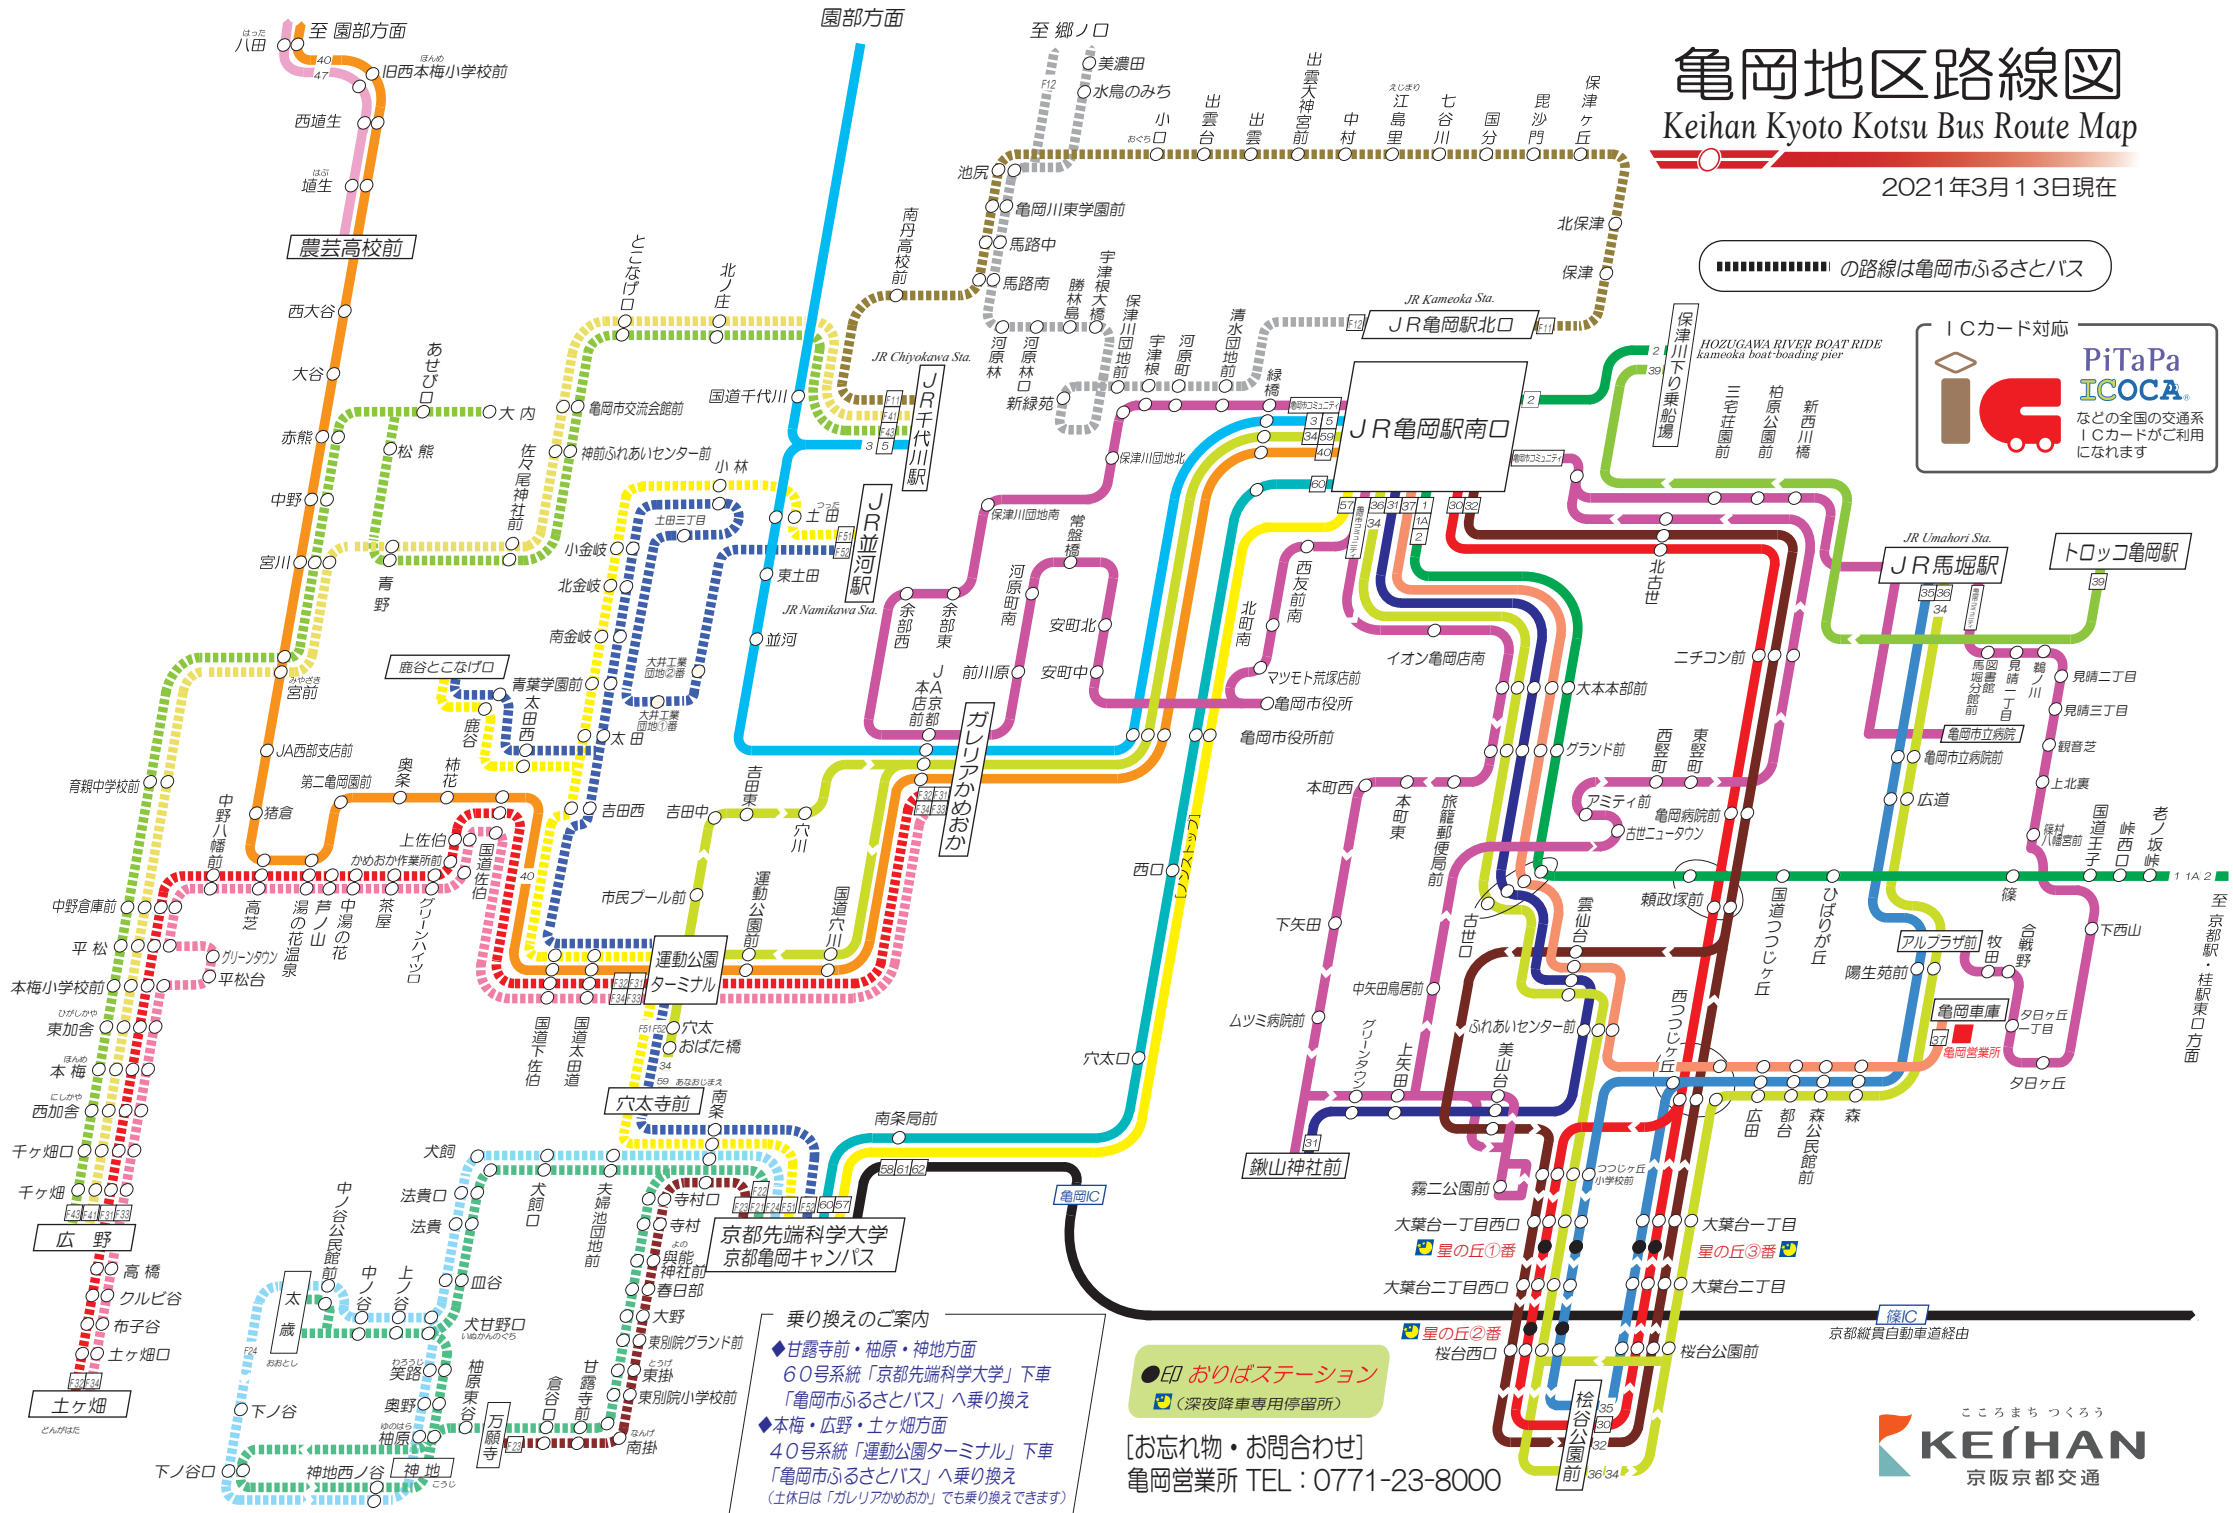

亀岡地区路線図

Keihan Kyoto Kotsu Bus Route Map

2021年3月13日現在

の路線は亀岡市ふるさとバス

ICカード対応

PiTaPa
ICOCA
などの全国の交通系
ICカードがご利用
になります

乗り換えのご案内

- ◆甘露寺前・柚原・神地方
60号系統「京都先端科学大学」下車
「亀岡市ふるさとバス」へ乗り換え
- ◆本梅・広野・土ヶ畑方面
40号系統「運動公園ターミナル」下車
「亀岡市ふるさとバス」へ乗り換え
(土休日は「ガレリアかめおか」でも乗り換えできます)

●印 おりばステーション
 (深夜降車専用停留所)

[お忘れ物・お問合わせ]
 亀岡営業所 TEL: 0771-23-8000