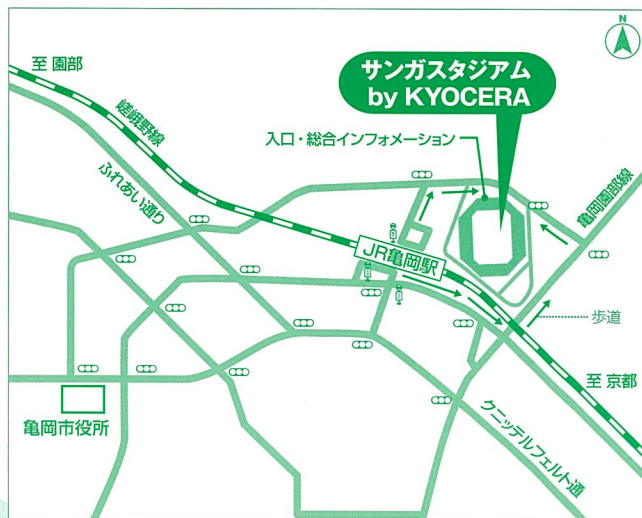

## 会場のご案内

### ◇交通機関

※電車をご利用の場合

JR嵯峨野線（亀岡駅）下車→徒歩すぐ

※バスをご利用の場合

京阪京都交通バス（阪急桂駅～JR亀岡駅）下車→徒歩すぐ

当日、スタジアム付設の駐車場は、関係者駐車場のためご利用いただけません。公共交通機関をご利用いただきますようお願い申し上げます。

### ◇入場整理券配布場所

サンガスタジアム by KYOCERA（総合インフォメーション）、島津アリーナ京都、丹波自然運動公園、山城総合運動公園、亀岡運動公園、京都府庁、山城広域振興局、南丹広域振興局、中丹広域振興局、丹後広域振興局、亀岡市役所

※配布場所の詳細については、亀岡市ホームページをご覧ください。

※新型コロナウイルス感染防止のため、直前で中止や延期となる可能性があります。HP等で最新情報をご確認の上ご参加いただけますようお願いいたします。