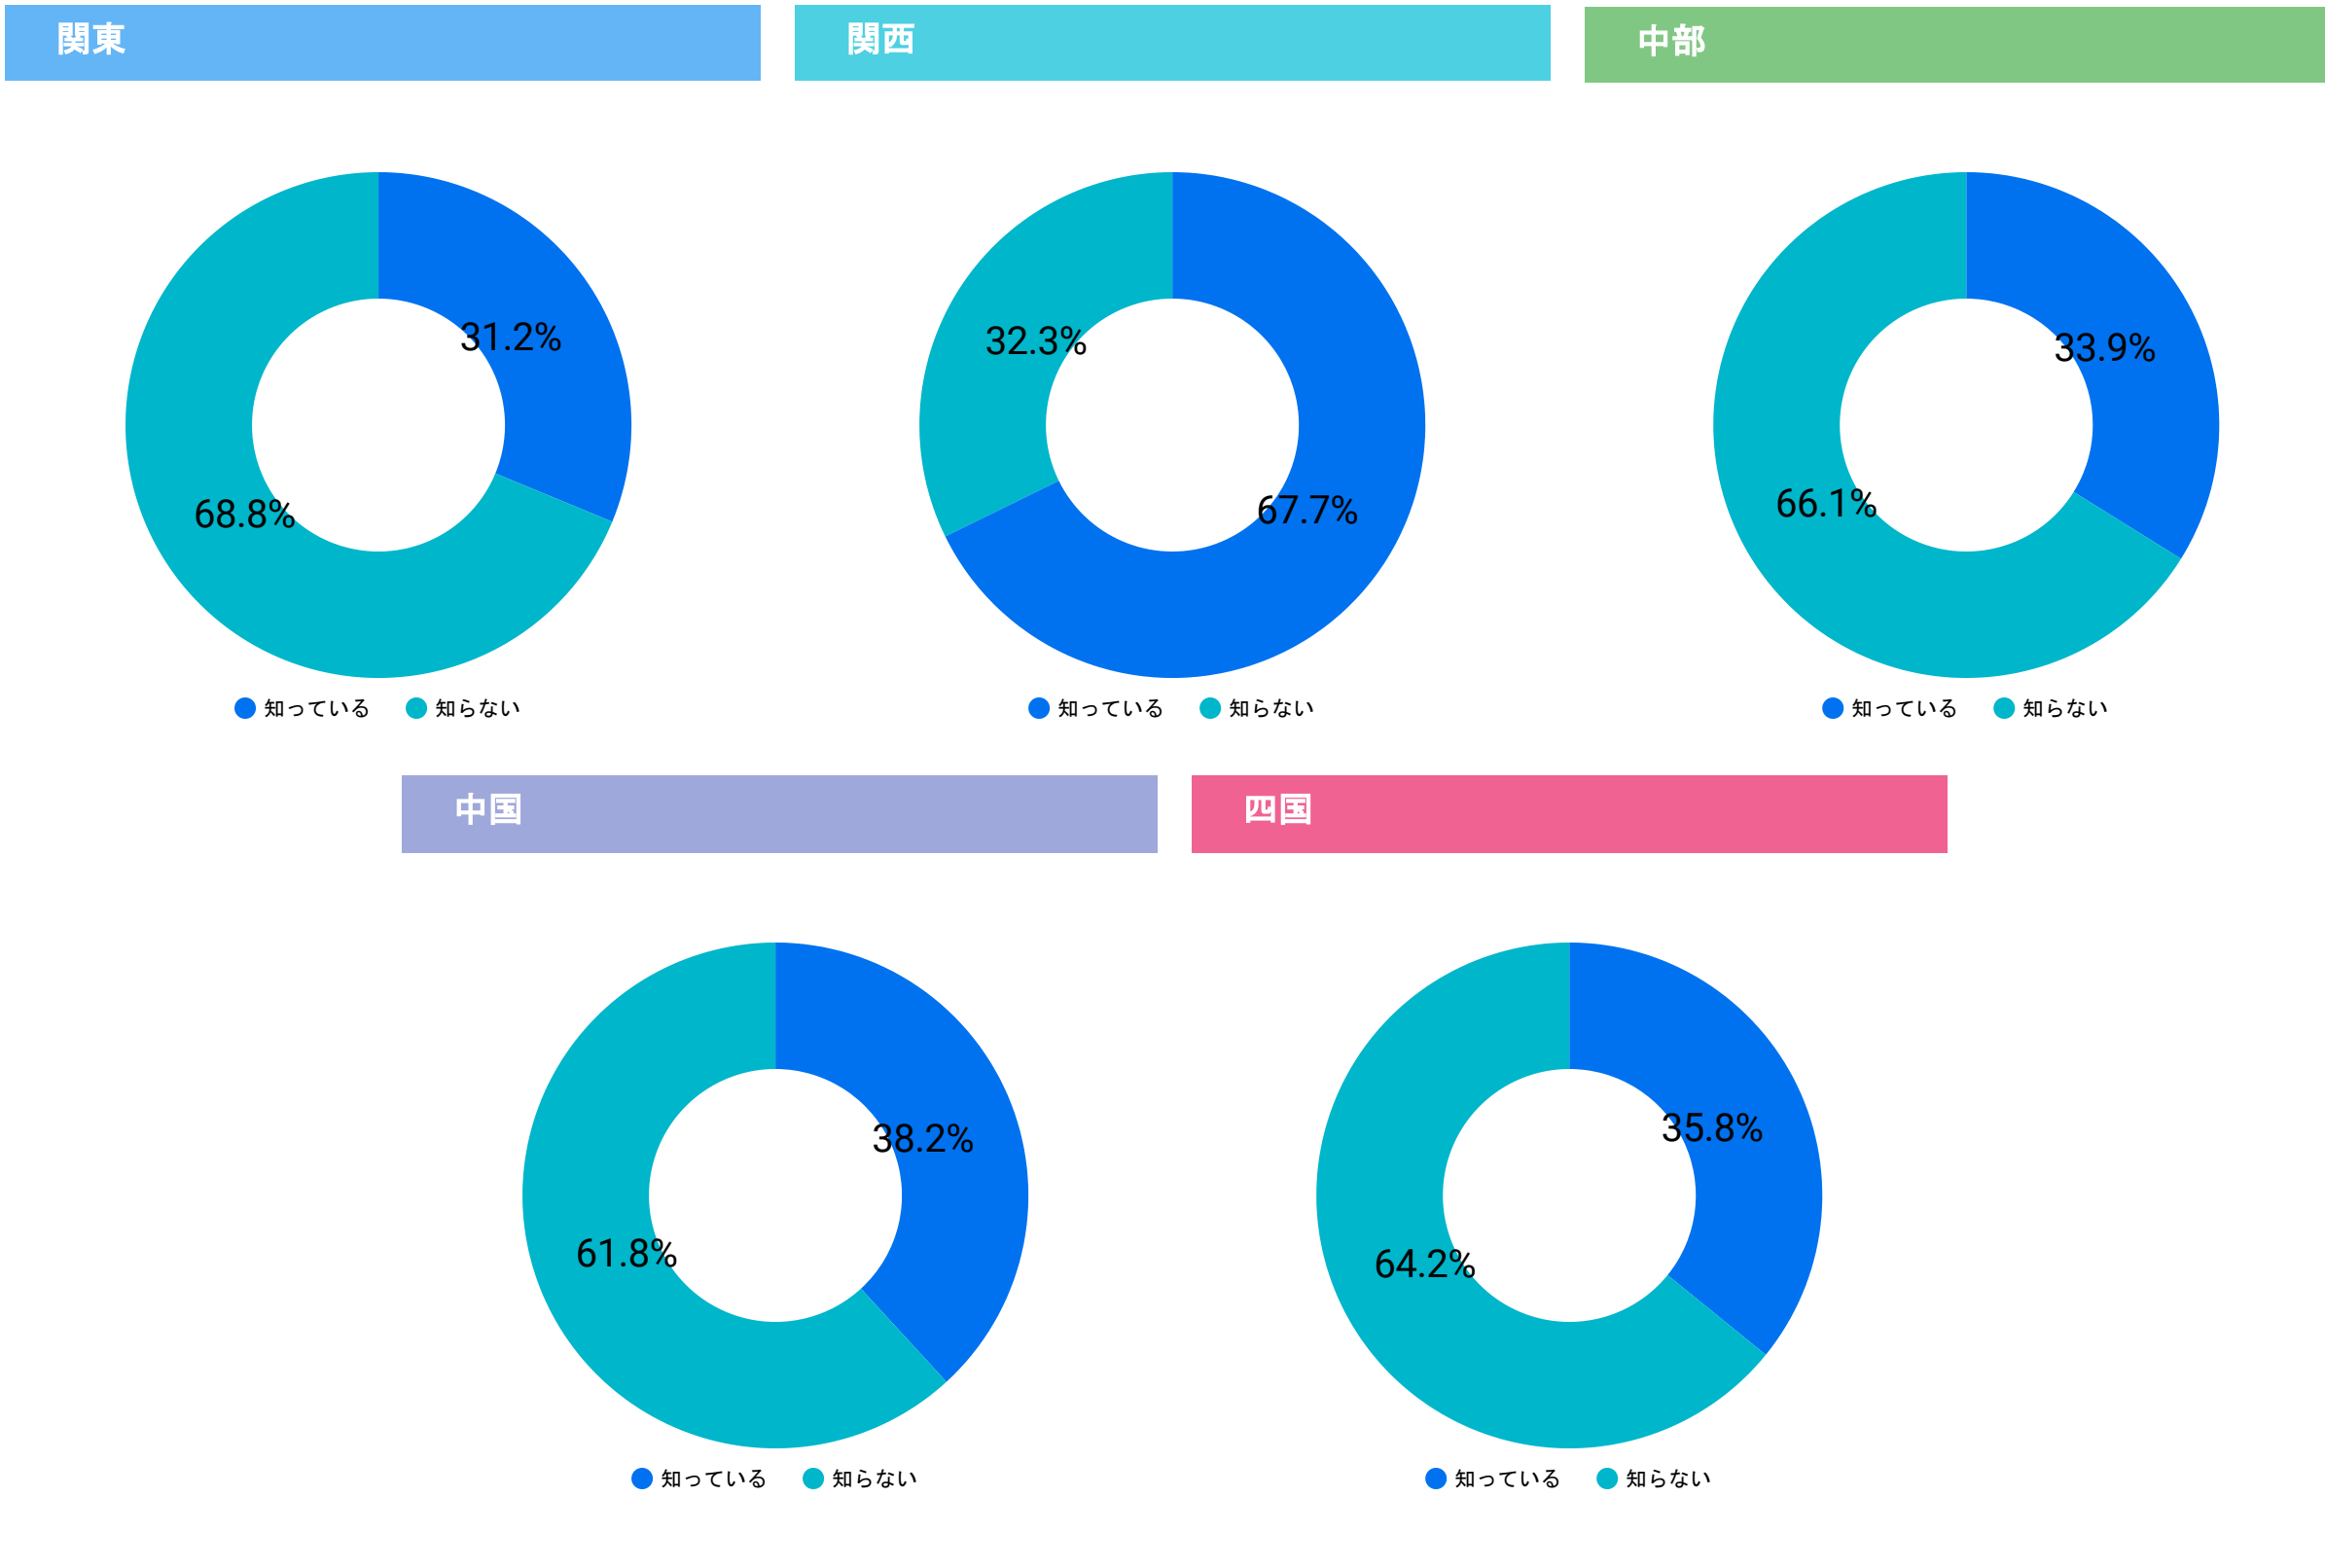

認知度調査結果 まとめ

性別 年齢別

問1 京都府亀岡市を知っていますか（単一回答）（選別項目）