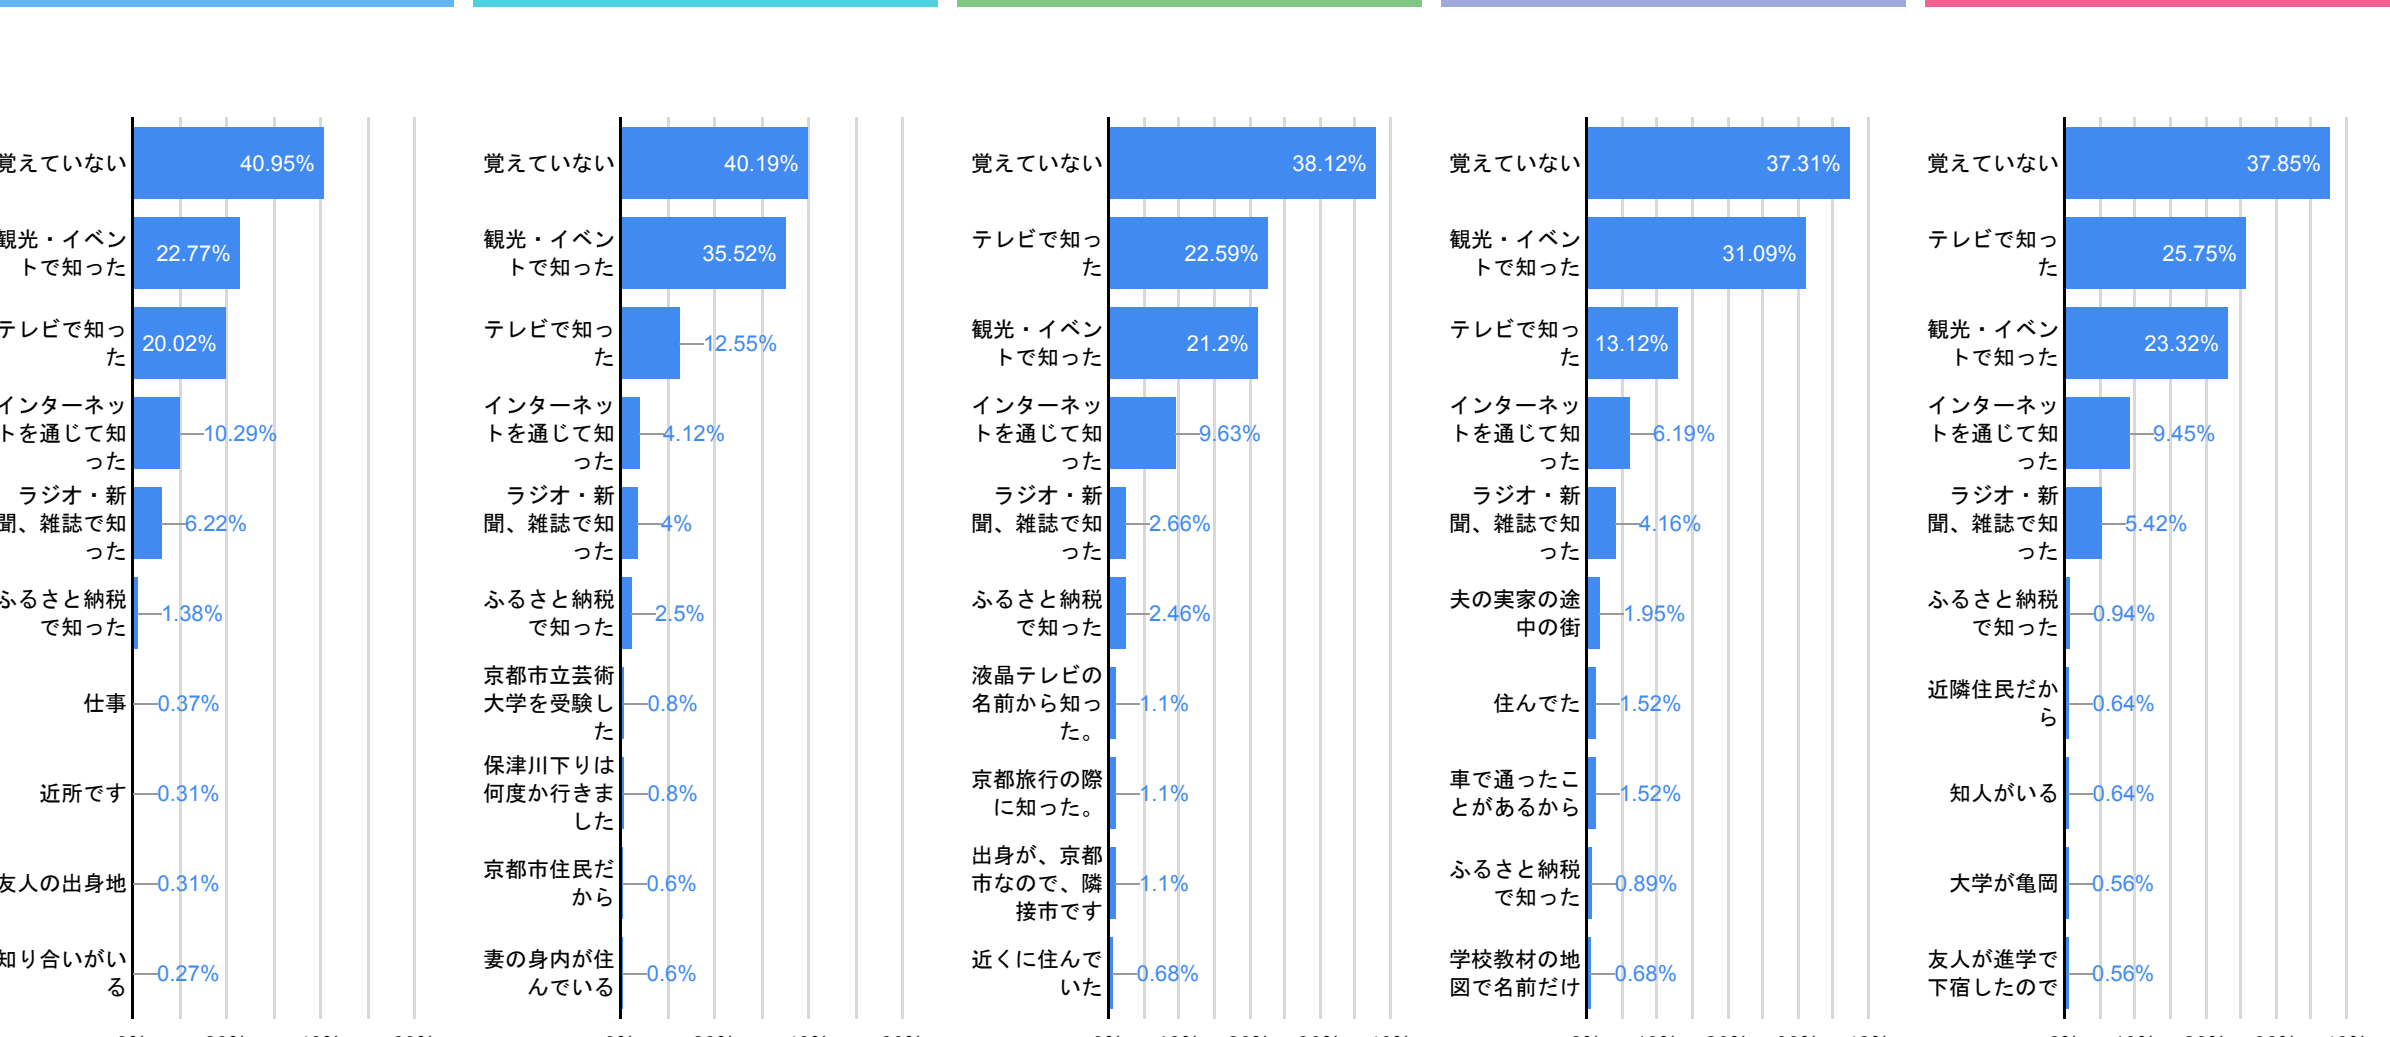

以下 問1で「知っている」と回答した方が回答

問2 亀岡市を知った経緯はなんですか（複数回答）