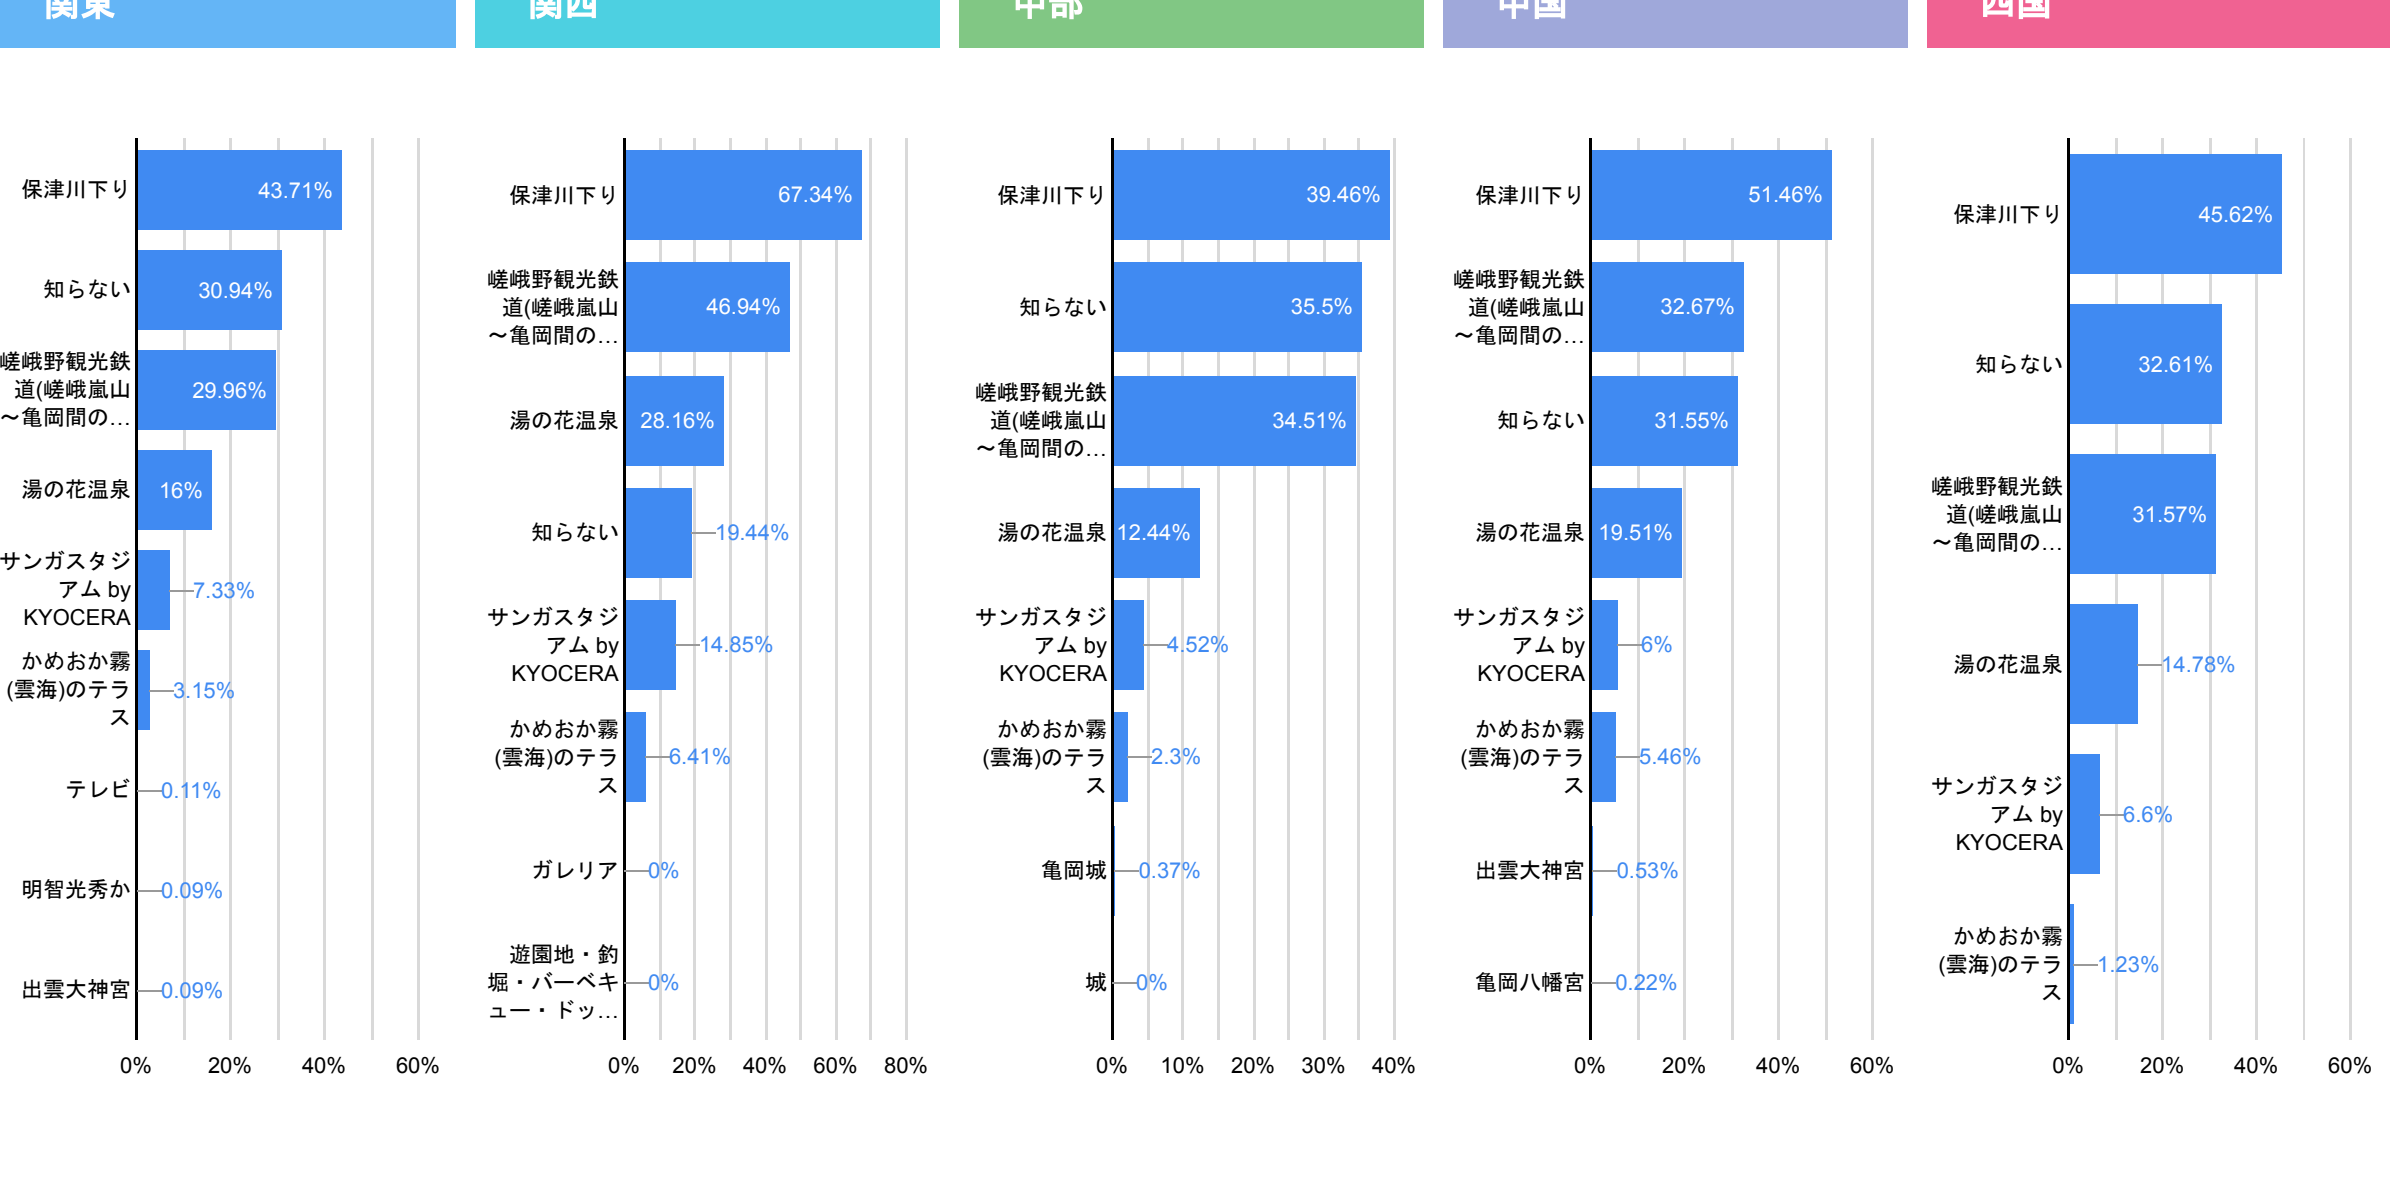

問3 亀岡市の観光地で知っているものはありますか（複数回答）