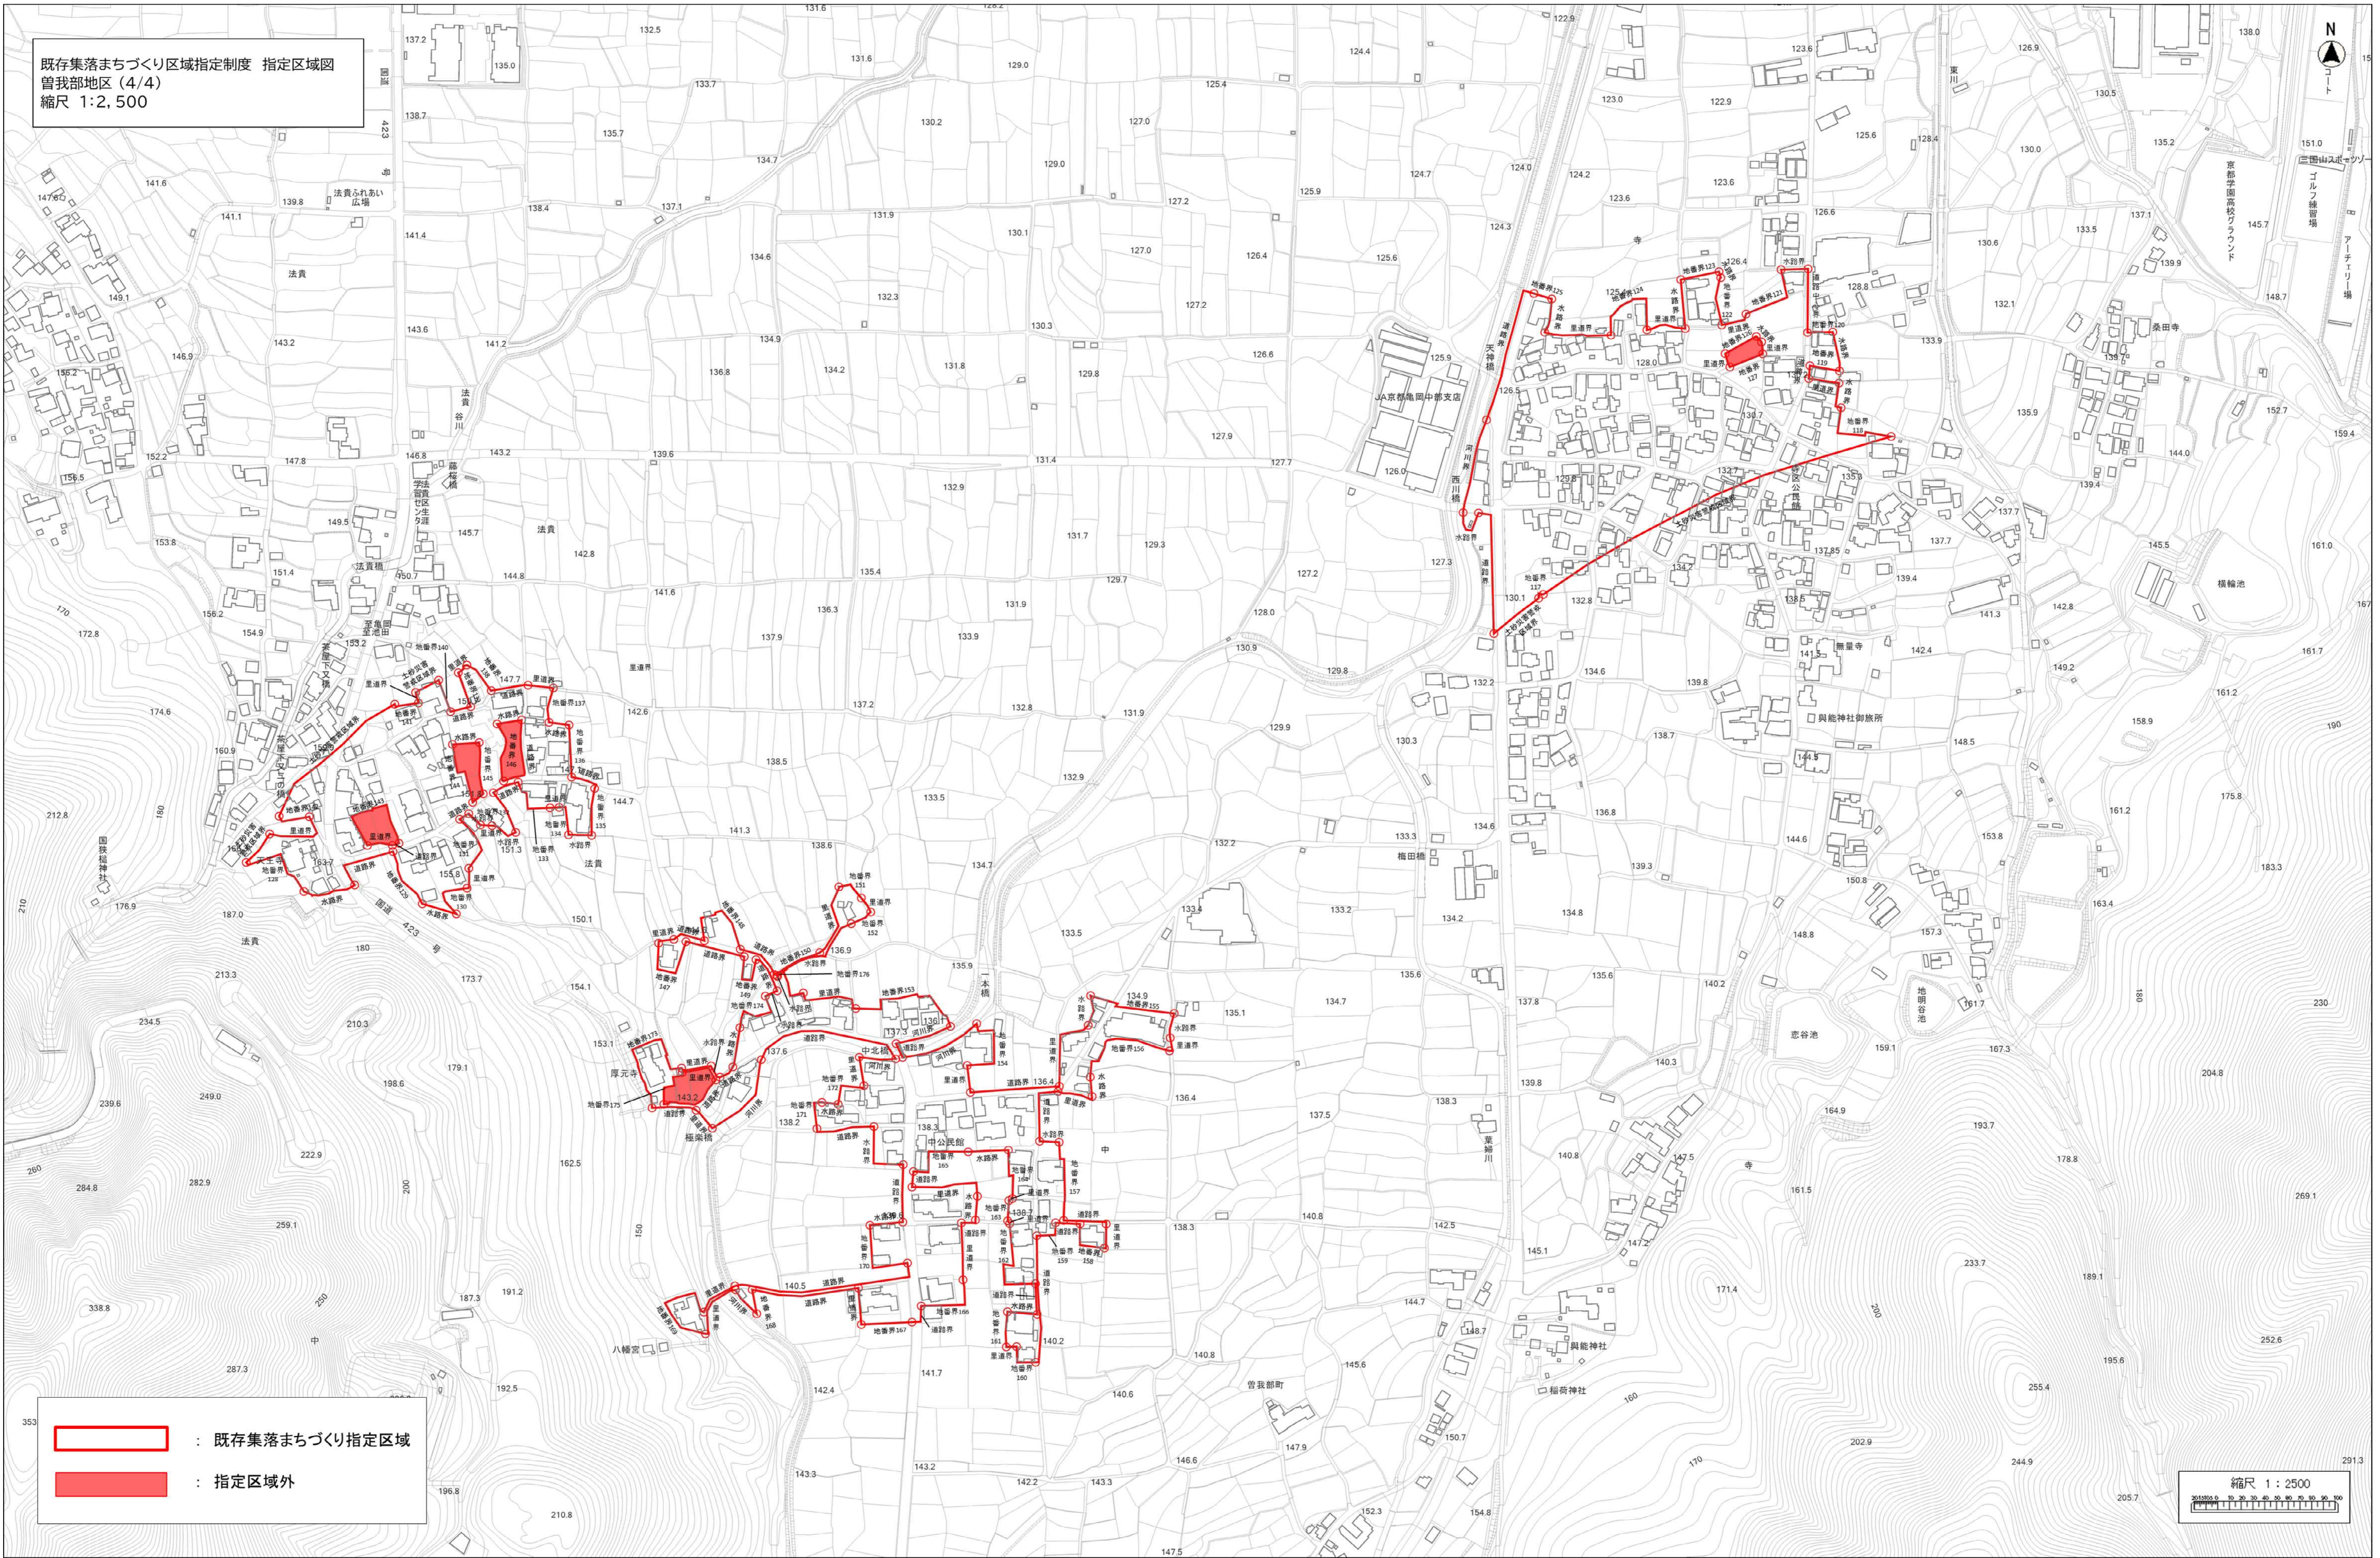

既存集落まちづくり区域指定制度 指定区域図
管我部地区 (4/4)
縮尺 1:2,500

Legend:

-  : 既存集落まちづくり指定区域
-  : 指定区域外

縮尺 1:2500