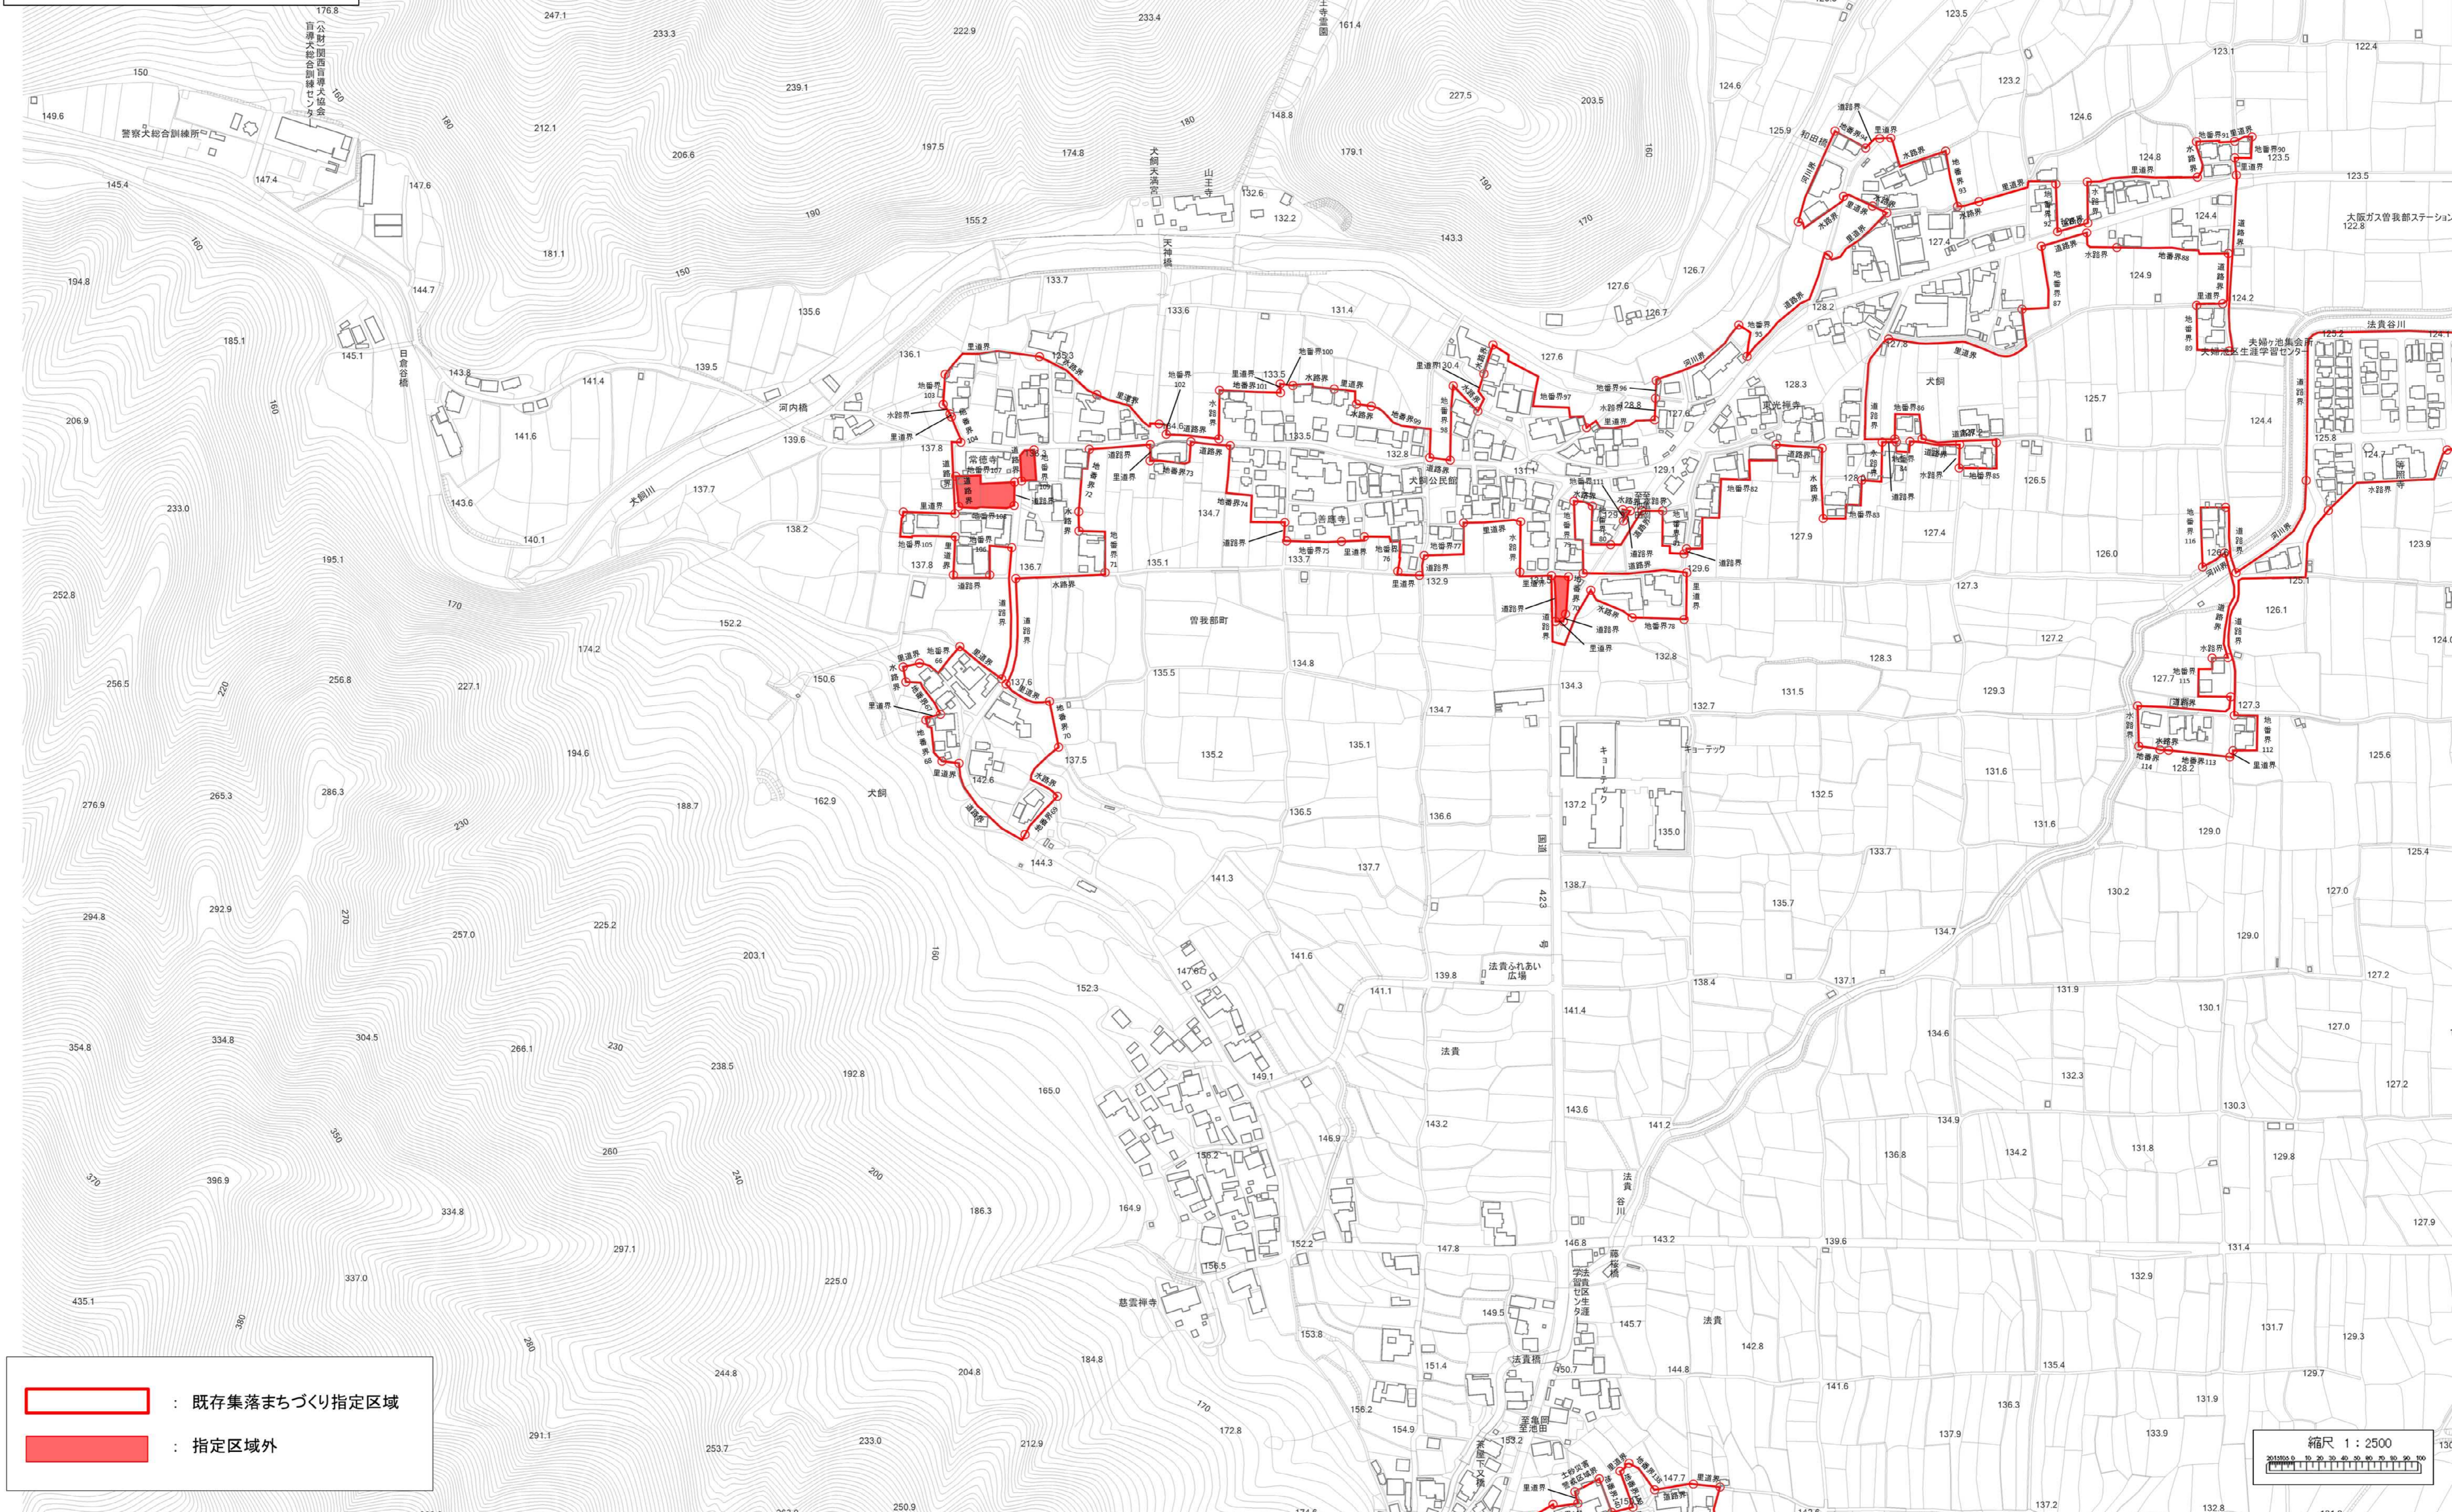

既存集落まちづくり区域指定制度 指定区域図
曾我部地区 (3/4)
縮尺 1:2,500

 : 既存集落まちづくり指定区域
 : 指定区域外