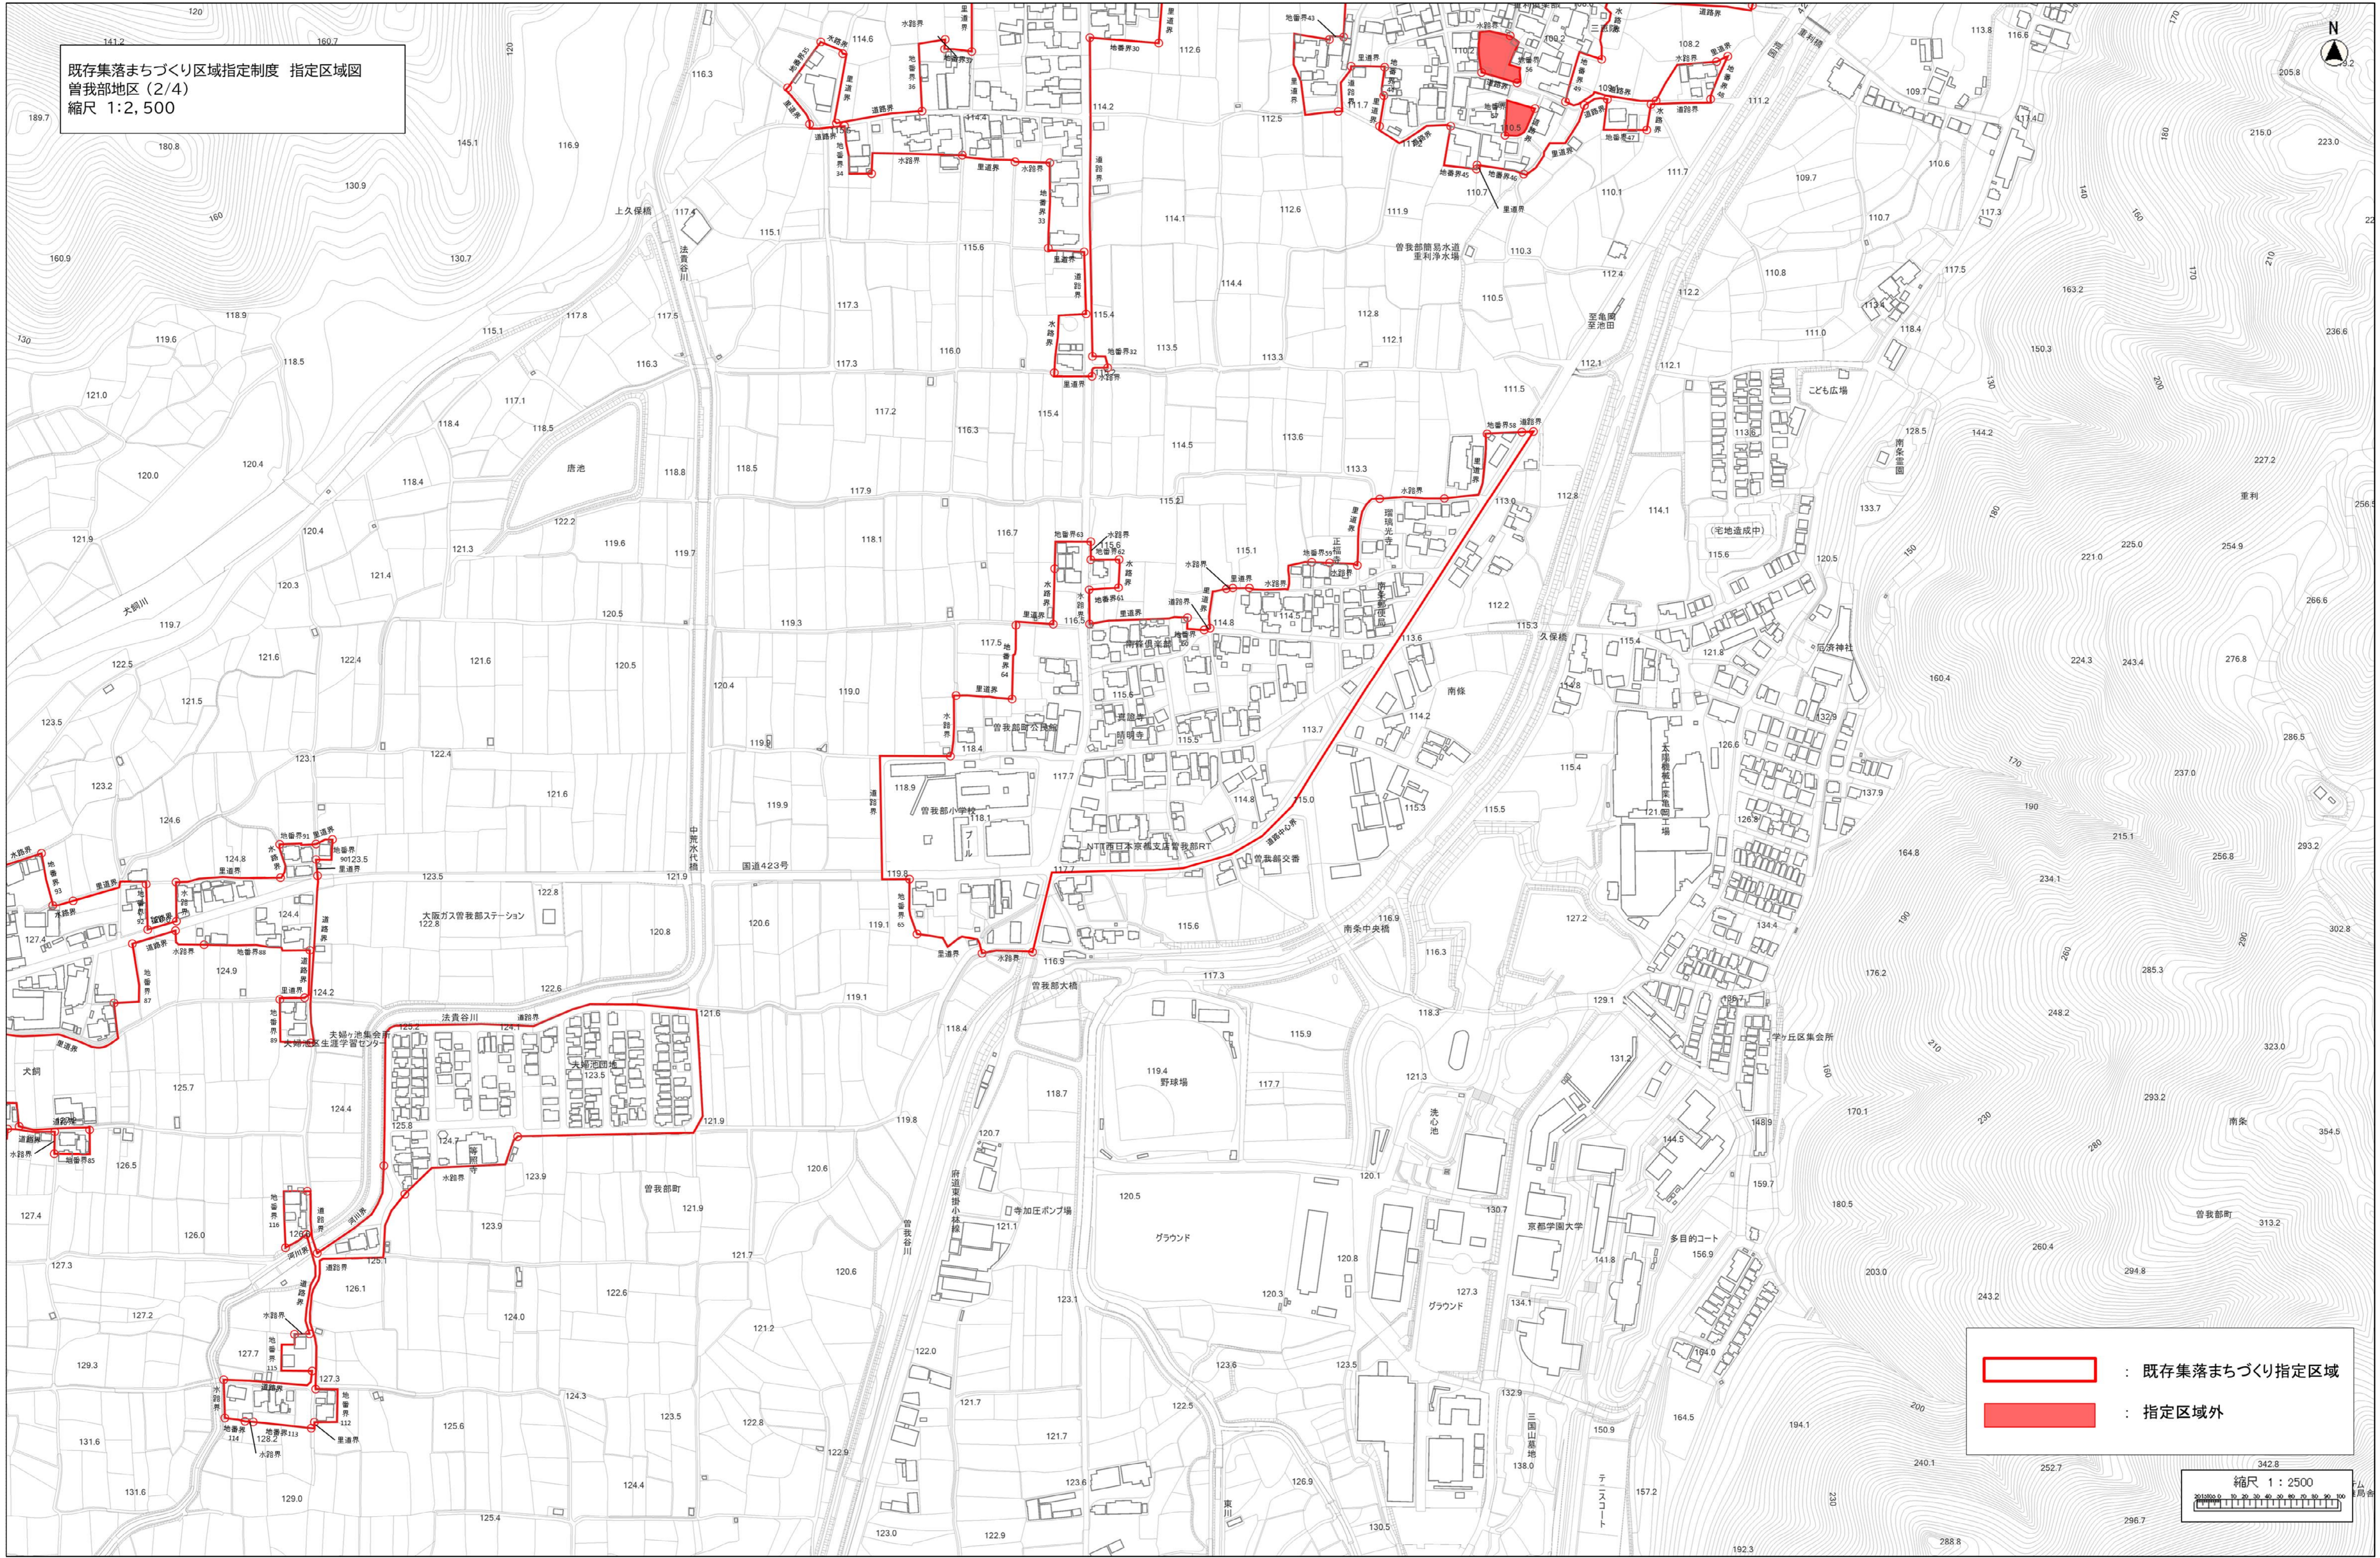

既存集落まちづくり区域指定制度 指定区域図
曾我部地区 (2/4)
縮尺 1:2,500

 : 既存集落まちづくり指定区域
 : 指定区域外

縮尺 1 : 2500
