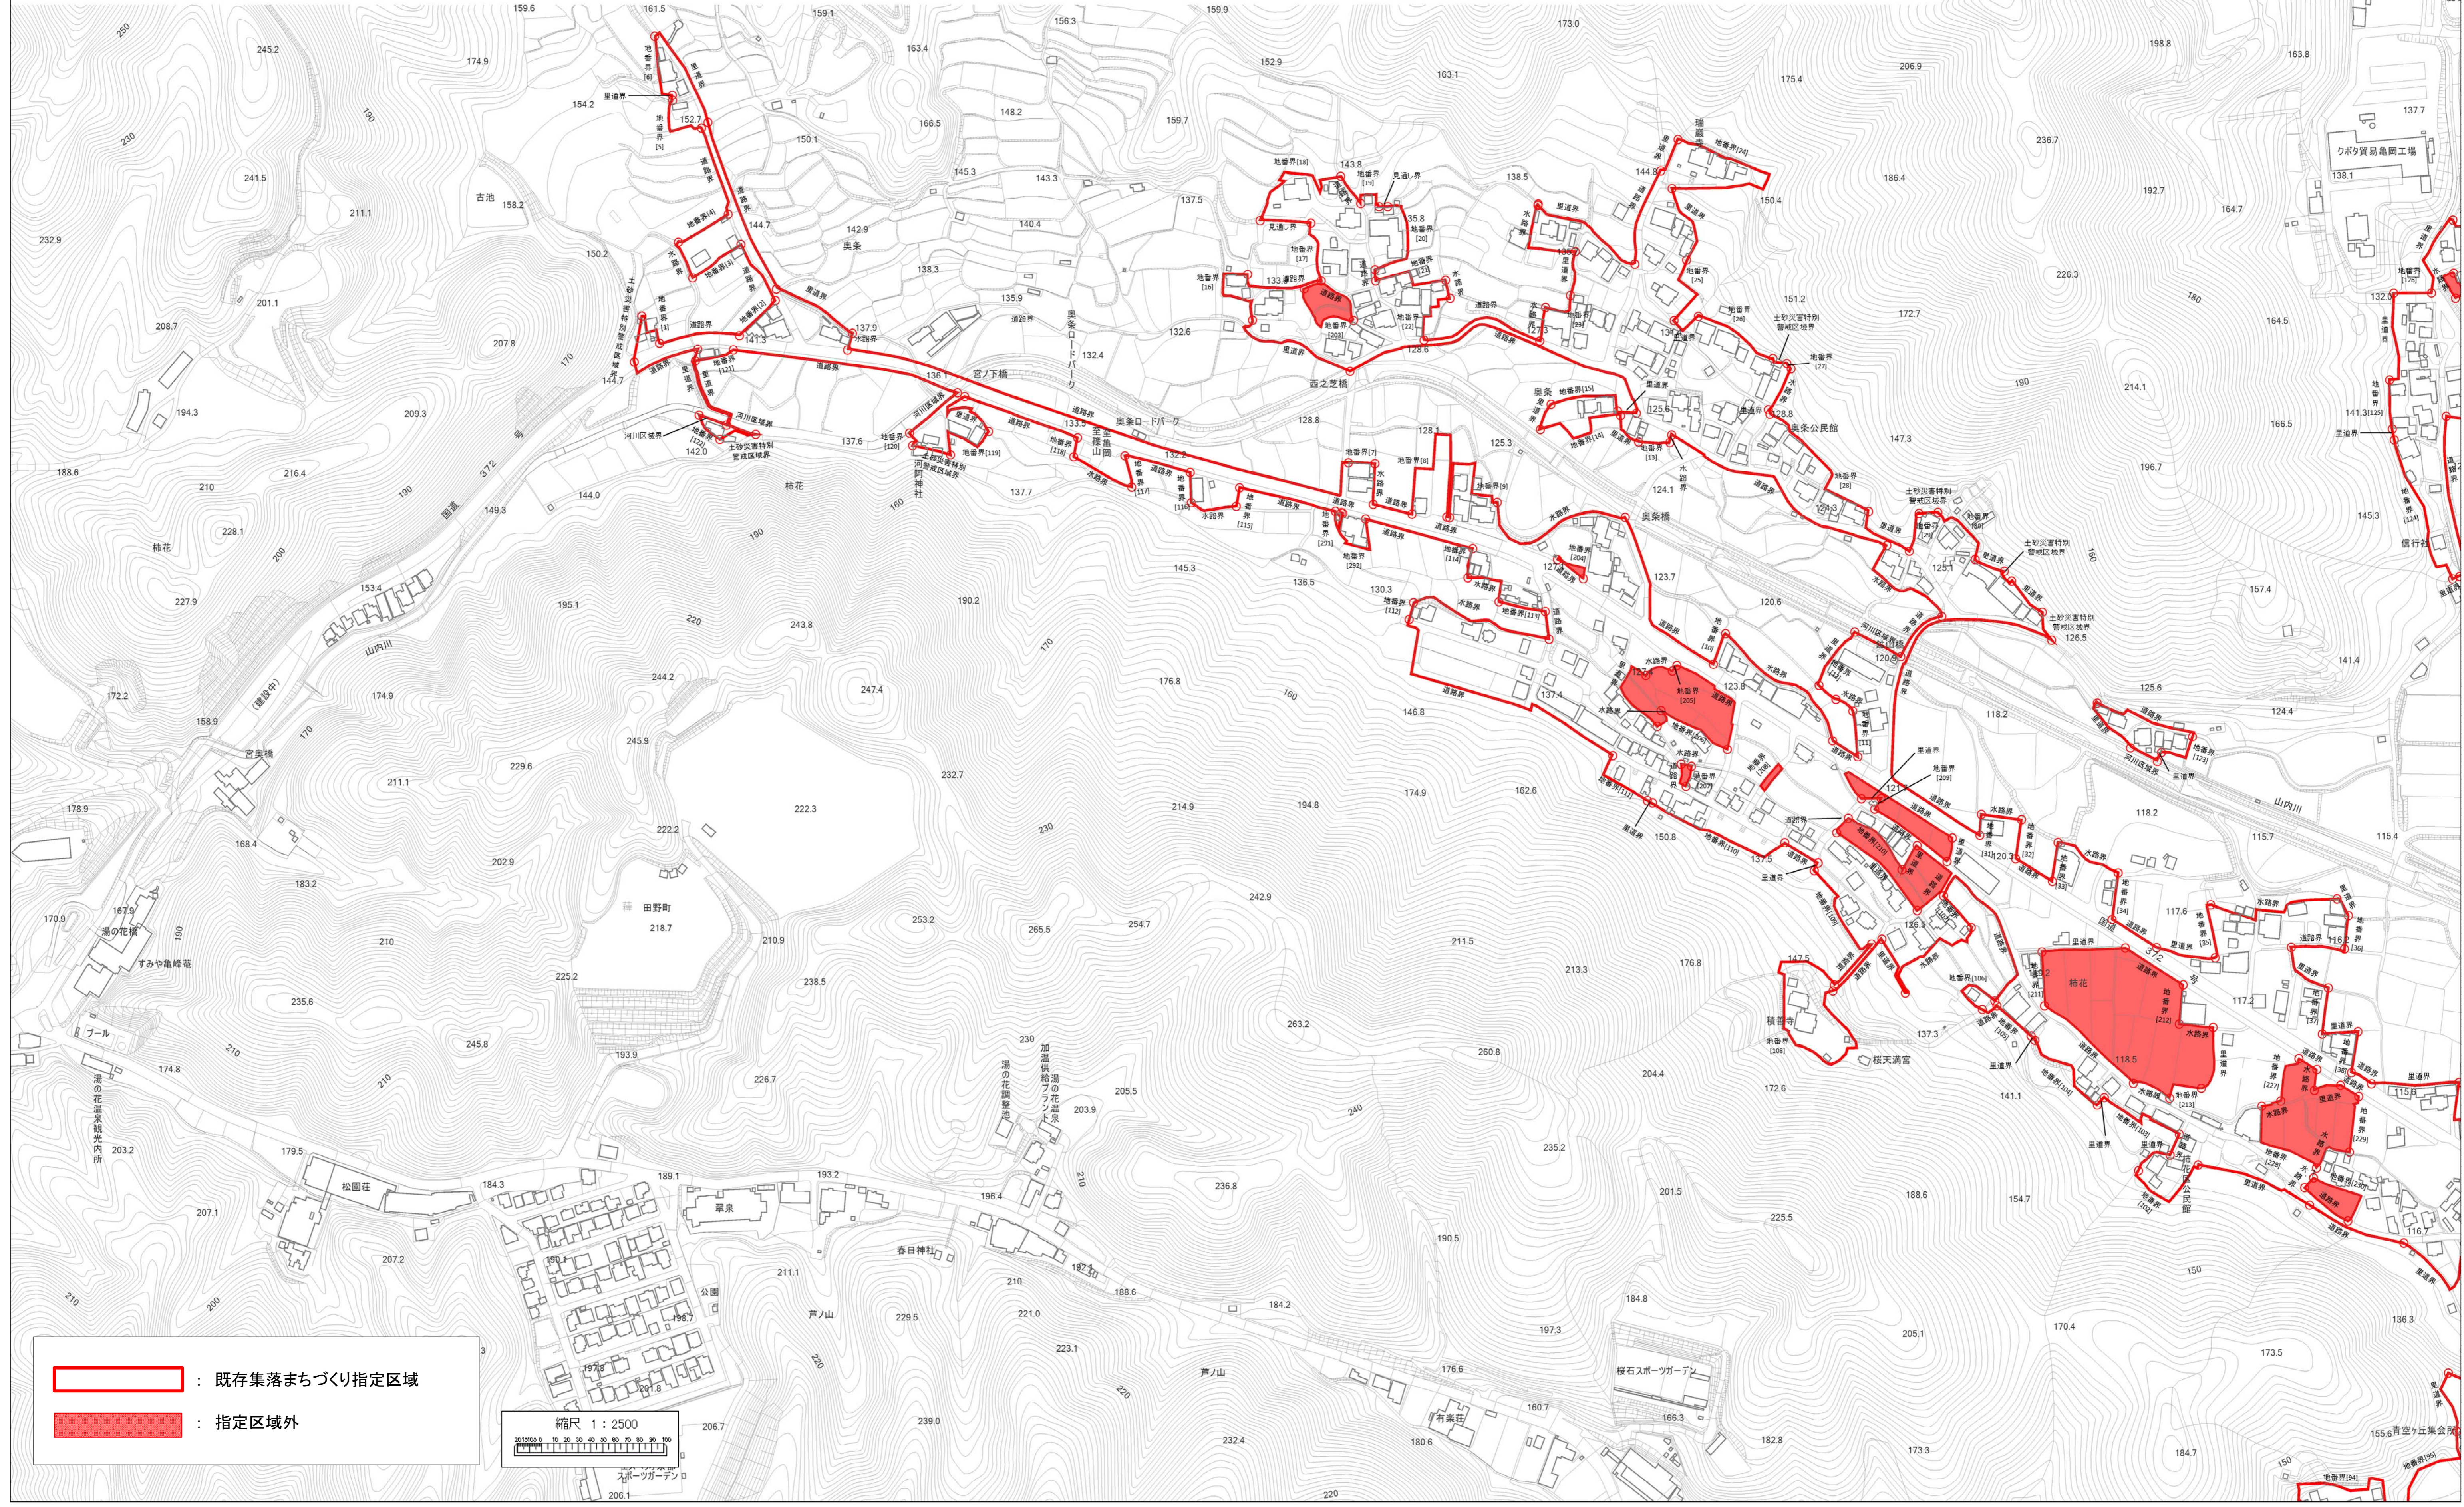

既存集落まちづくり区域指定制度 指定区域図(変更)  
 種田野地区 (1/3)  
 縮尺 1:2,500

: 既存集落まちづくり指定区域

: 指定区域外

縮尺 1:2500