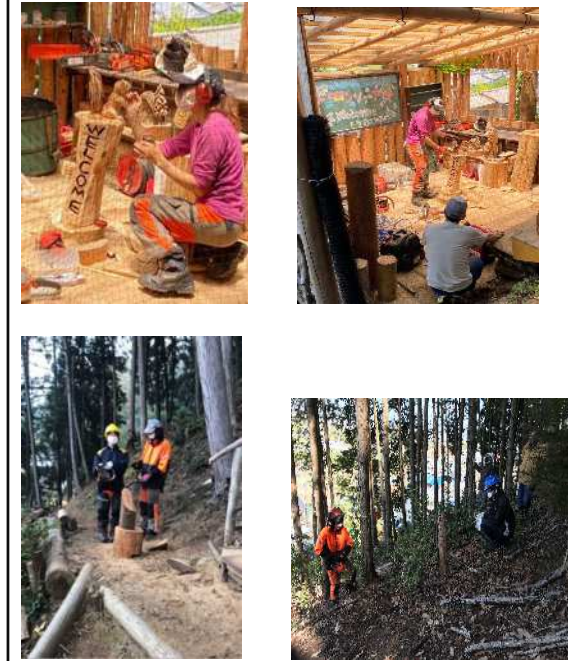

SYK 重利夢工房

重利の山を守る会

SYK 重利夢工房は住宅に隣接する放置された人工林を地域住民が山林の整備、間伐を進め倒木、落石等のない安全で美しい里山を目指して活動しています。「親と子の木工教室」「チエンソーアート講習」「森のコンサート」等を開催し山の会の活動を見てもらいます。私達はノルマを設けず
嬉しい!! (人のため地域のためになる)
楽しい!! (仲間と一緒に楽しく活動)
美味しい!! (ピザ窯を利用し美味しい料理)
をモットーに仲良く、楽しく、遊び、活動しています。
一緒に活動してくれる方募集中です。

活動の場所 亀岡市曾我部町重利の山の下

親と子の木工教室(夏休みに山から出た木でオモチャづくり)

渋谷菜津子さん(チエンソーアート、伐採の現地指導講師)

森のコンサート

小濱達郎ファミリーバンド

女声デュオ【プリランテ】

秋の休日に2組のアーティストの美しい歌声が重利の山に響きます。

環境整備の活動

伐採作業

桜の苗木植樹