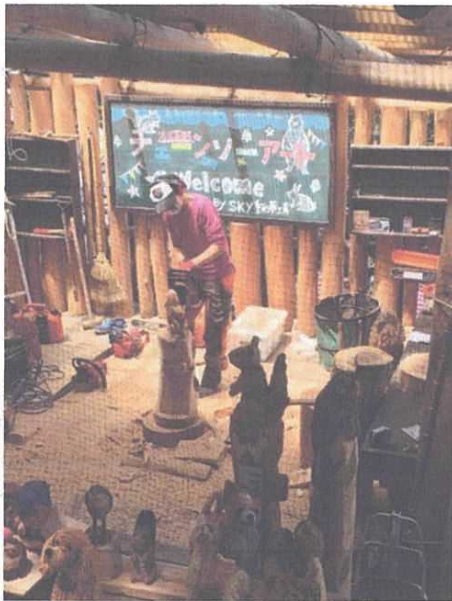

2021年 重利の山を守る会 イベント活動報告

森のコンサート 森のコンサート

親と子の木工教室