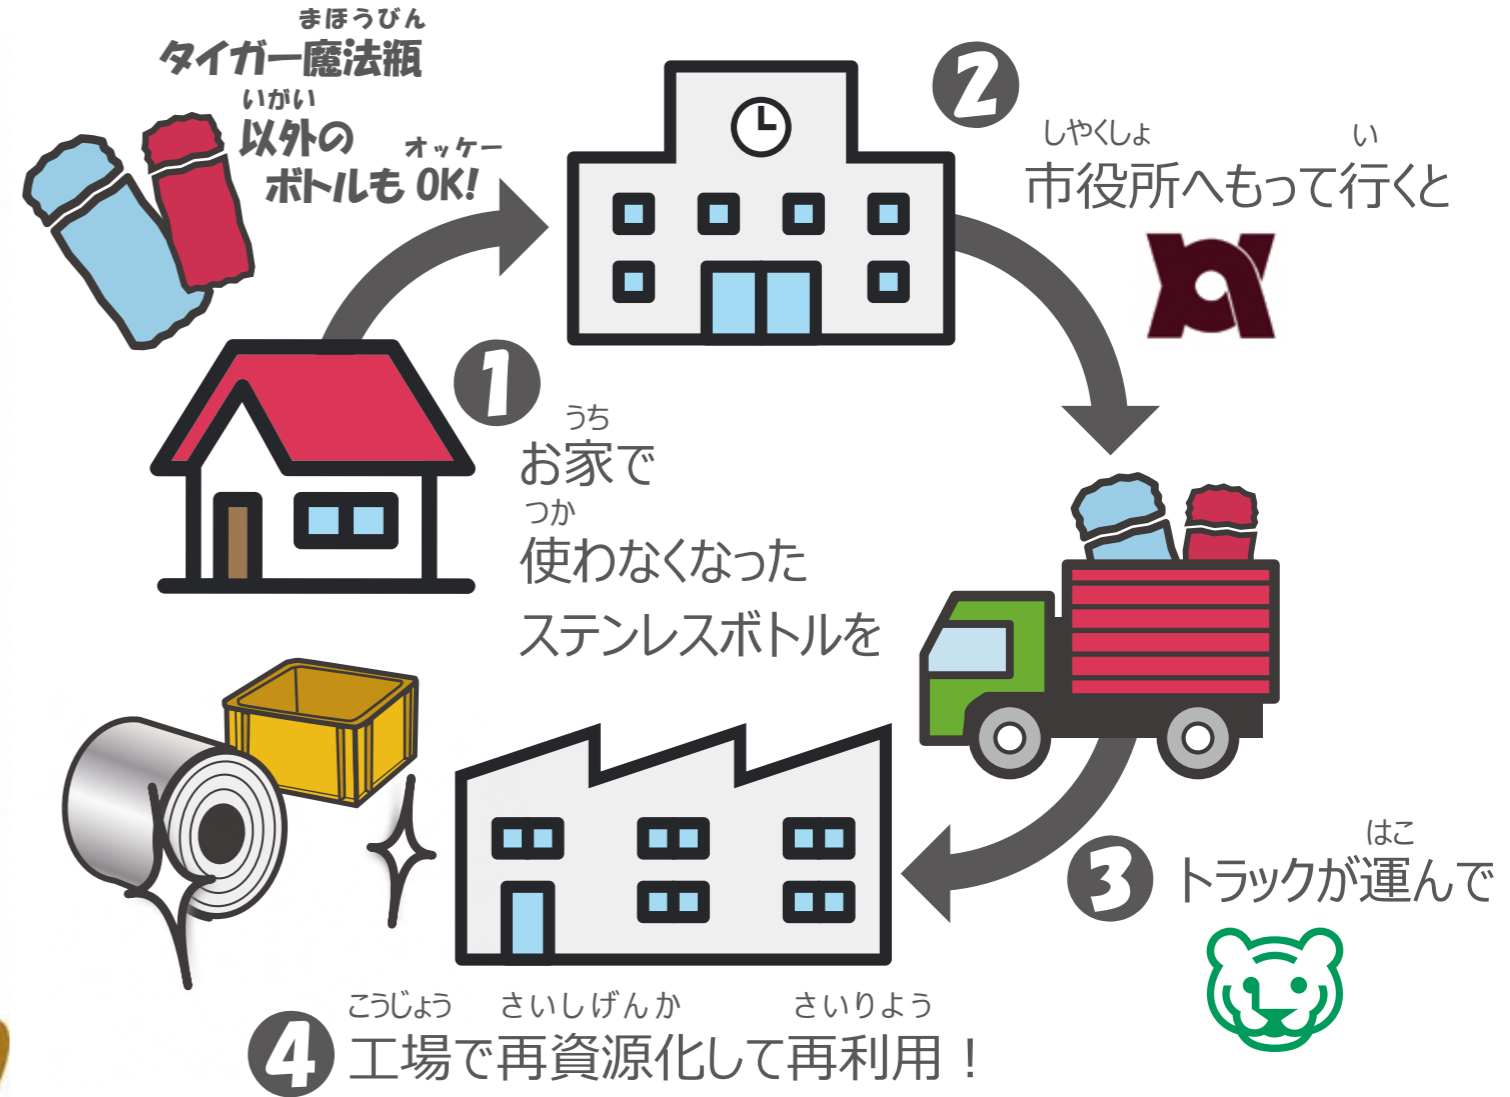

TIGER

しょうず かいしゅう さいしげんか といく 使用済みステンレスボトルの回収と再資源化の取組み

・ペットボトルごみを減らそう！

・マイボトルを持ち歩こう！

・資源を有効活用しよう！

しょうず
使用済みステンレスボトルが、リサイクルされて
あたら 新しくステンレスやプラスチック製品に生まれ変わります。

約束します。

ふんそう こうぶつ
NO・紛争鉱物

そ
NO・フッ素コート

まる な
NO・丸投げ生産

NO・プラスチックごみ

注意

- ・プラスチックやアルミのポトルは回収できません。
- ・ステンレスポトルのポーチは回収できません。
- ・ふたはつけたまま回収箱に入れてください。
- ・ステンレスポトルはよく洗って水気を切ってください。

※タイガーステンレスポトルは、お近くの総合スーパー、電気量販店、ホームセンター、またはタイガー魔法瓶(株)公式通販サイトでお買い求めください。