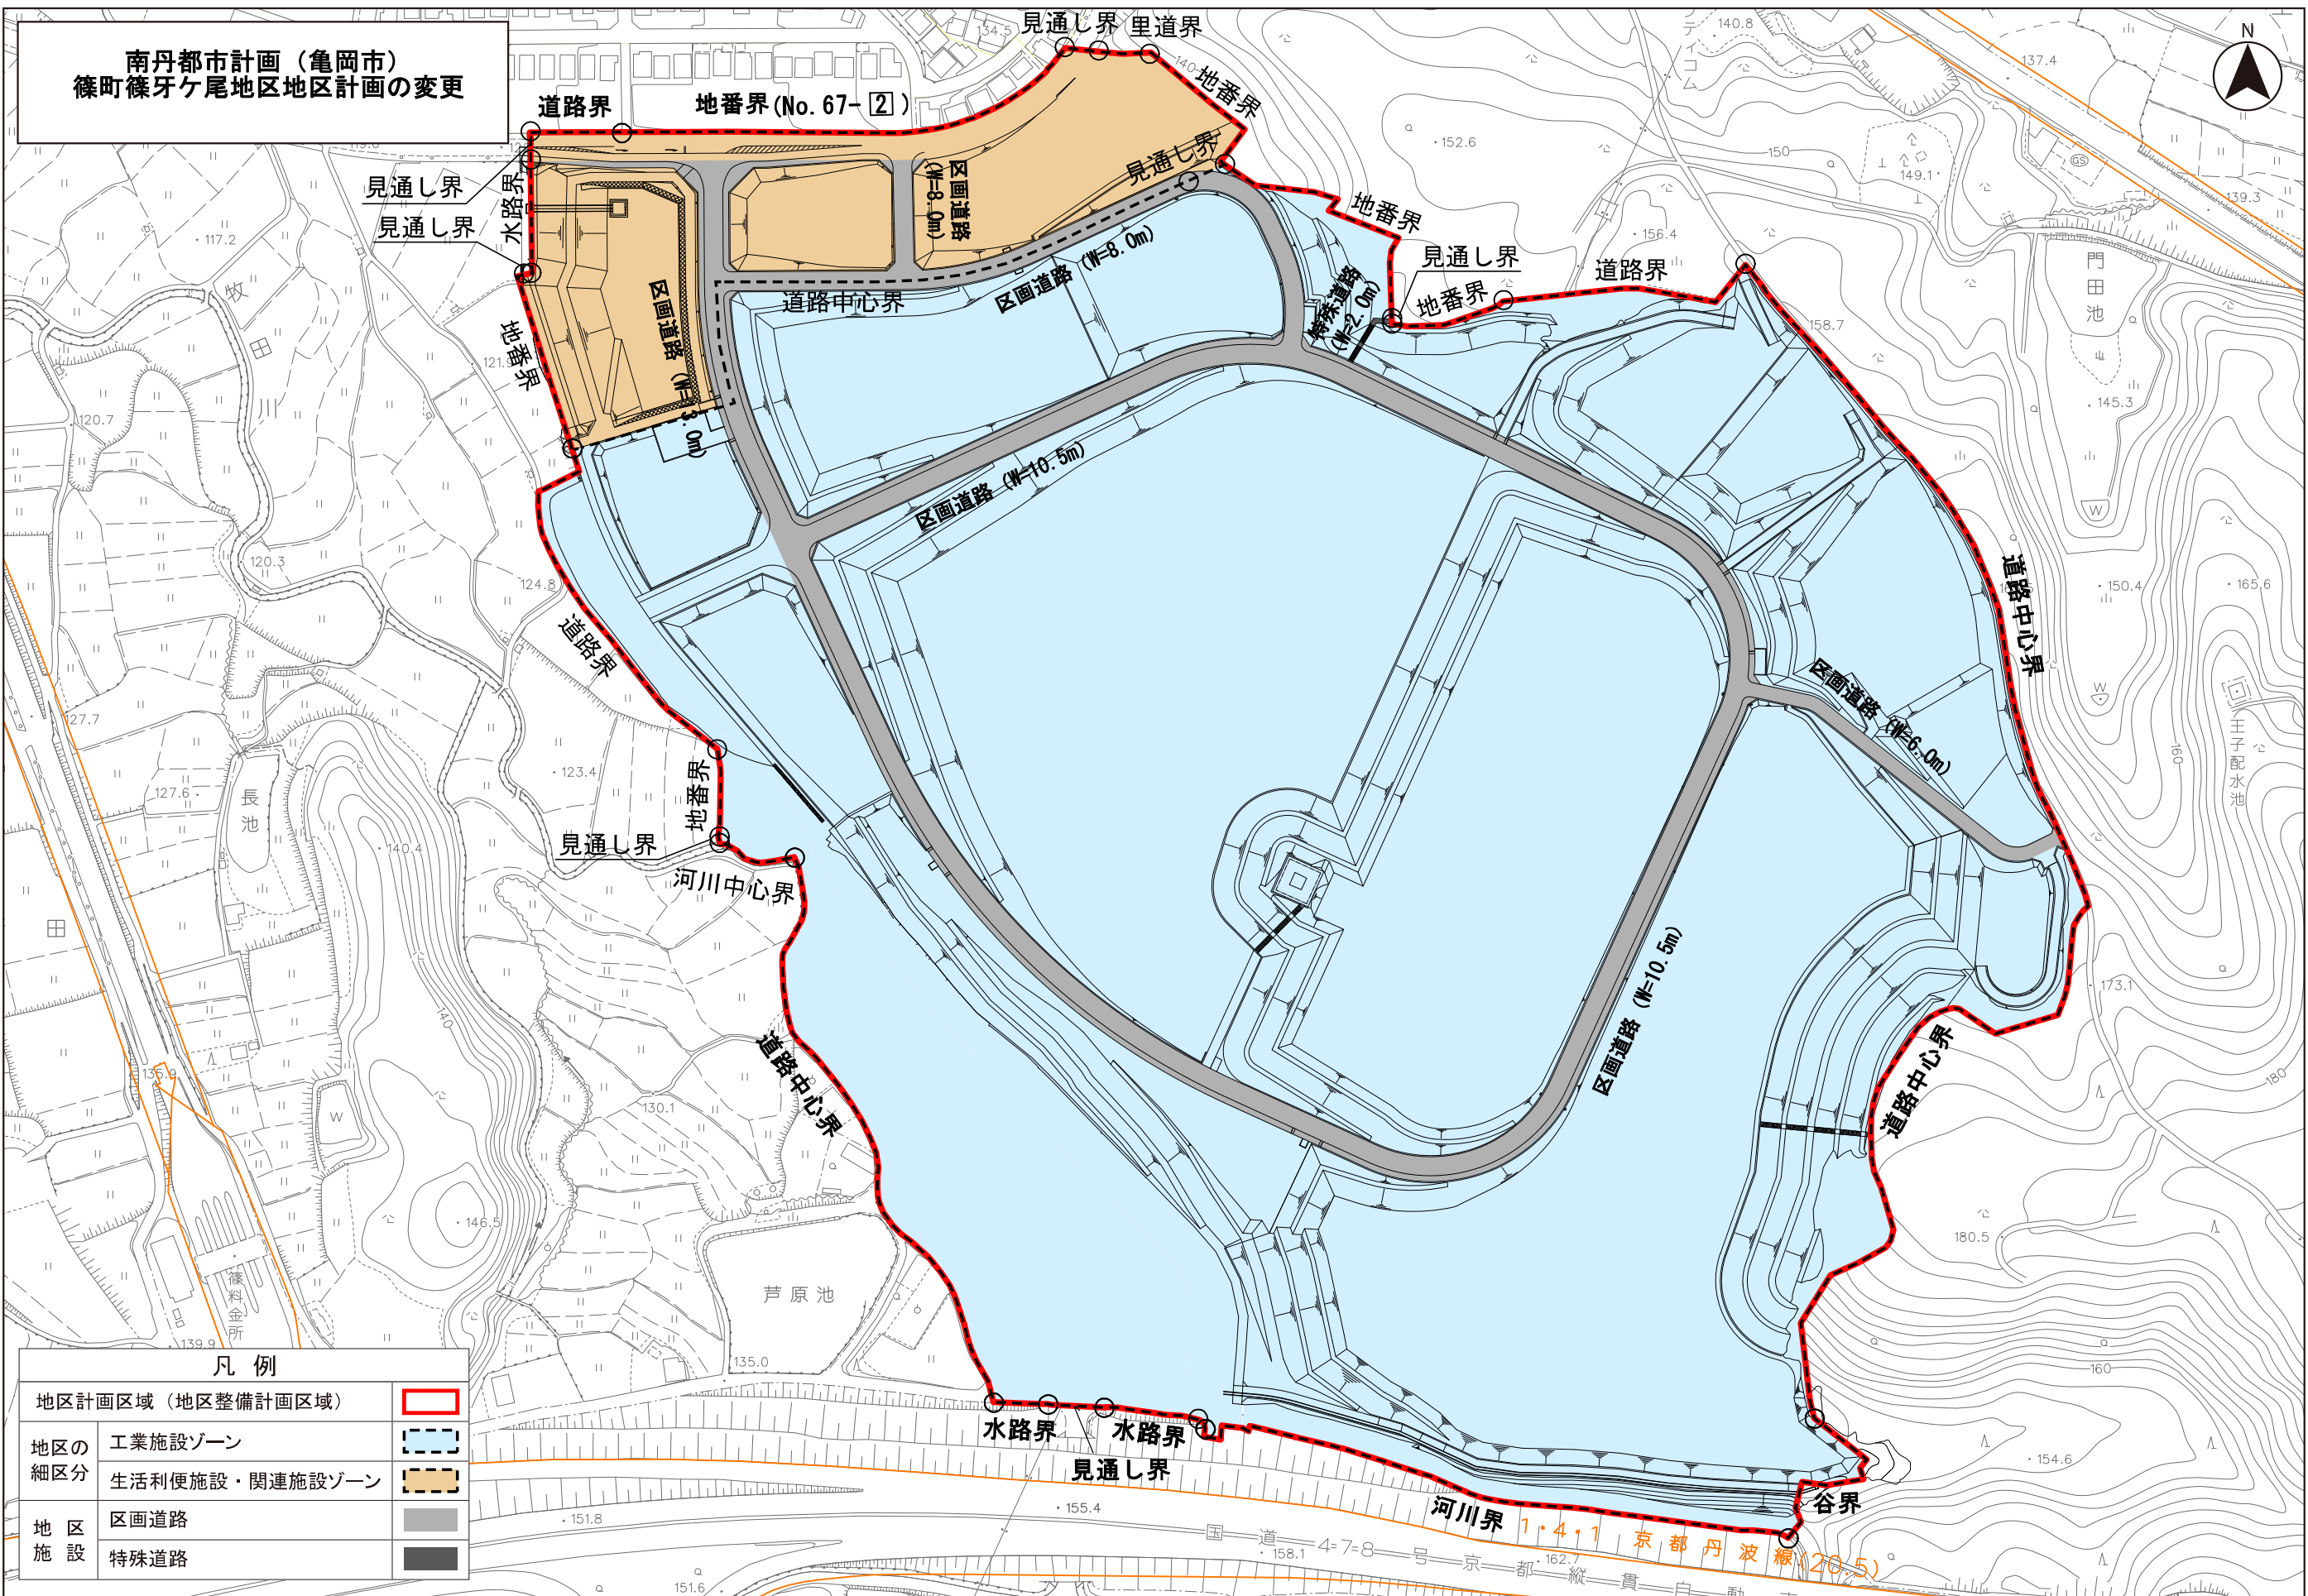

南丹都市計画（亀岡市）
篠町篠牙ヶ尾地区地区計画の変更

凡例

| | |
|------------------|----------------|
| 地区計画区域（地区整備計画区域） | |
| 地区の細区分 | 工業施設ゾーン |
| | 生活利便施設・関連施設ゾーン |
| 地区施設 | 区画道路 |
| | 特殊道路 |