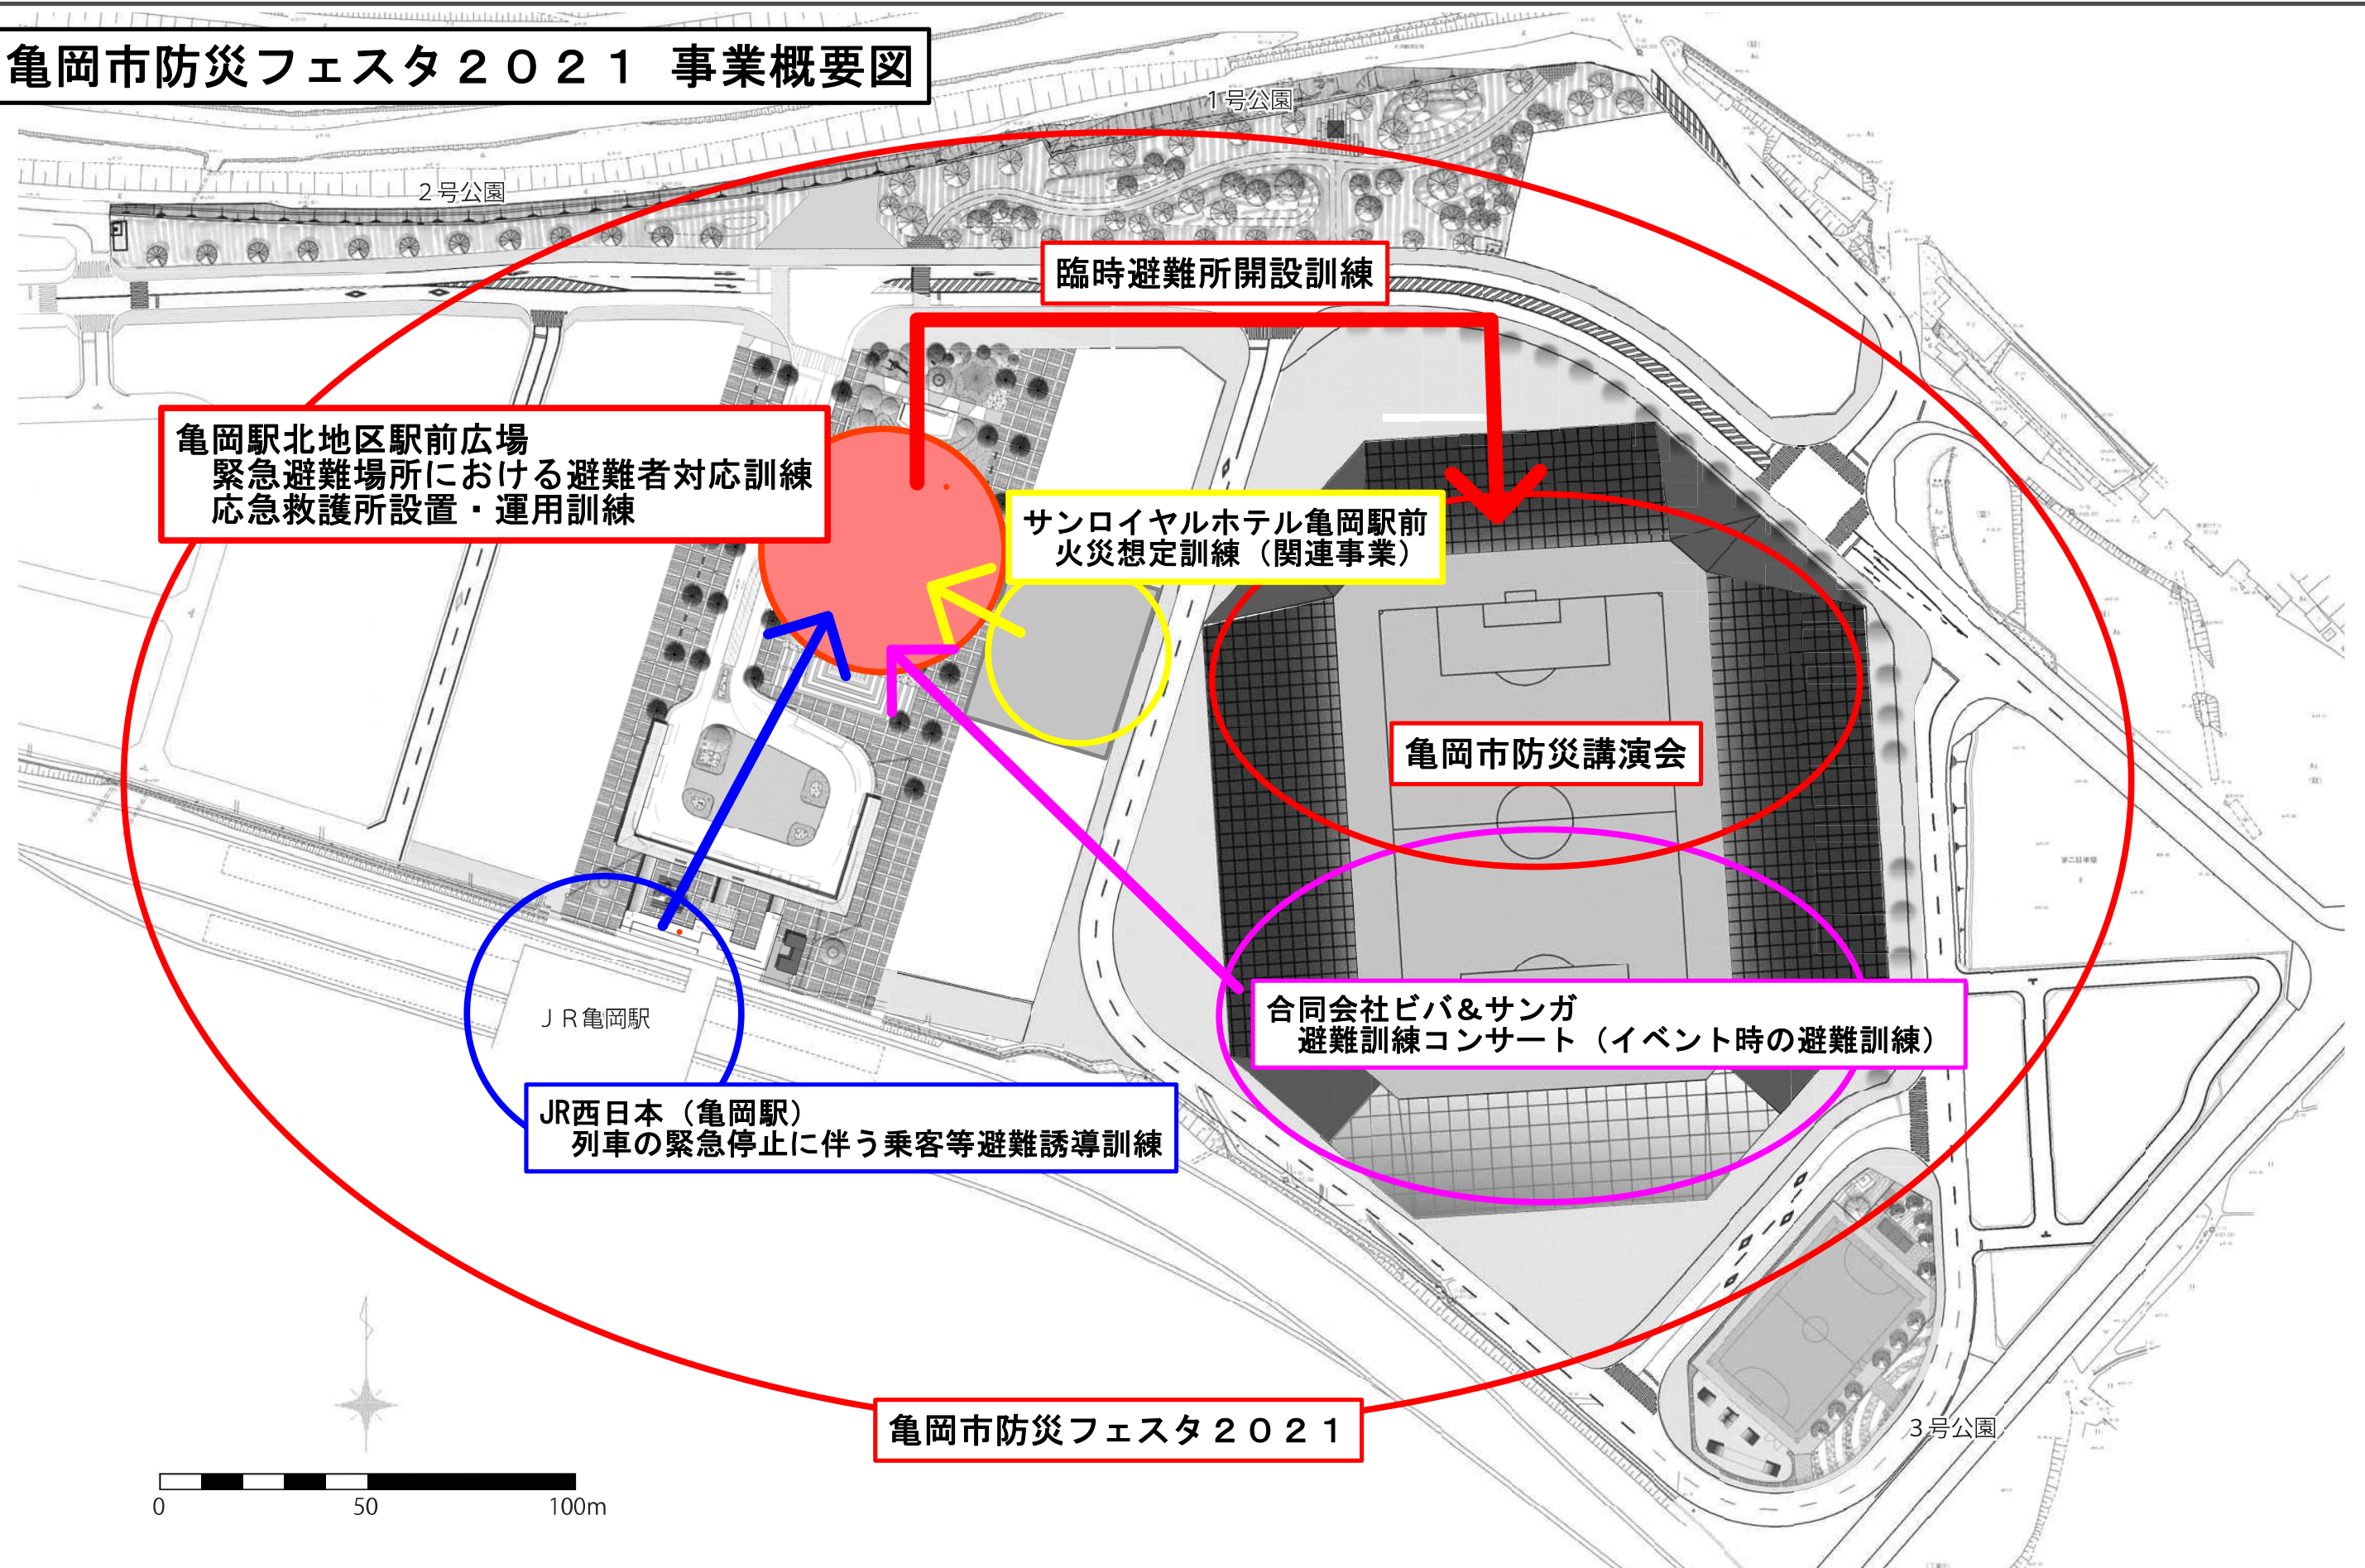

亀岡市防災フェスタ2021 事業概要図

亀岡駅北地区駅前広場
緊急避難場所における避難者対応訓練
応急救護所設置・運用訓練

臨時避難所開設訓練

サンロイヤルホテル亀岡駅前
火災想定訓練（関連事業）

亀岡市防災講演会

合同会社ビバ&サンガ
避難訓練コンサート（イベント時の避難訓練）

JR西日本（亀岡駅）
列車の緊急停止に伴う乗客等避難誘導訓練

亀岡市防災フェスタ2021

0 50 100m