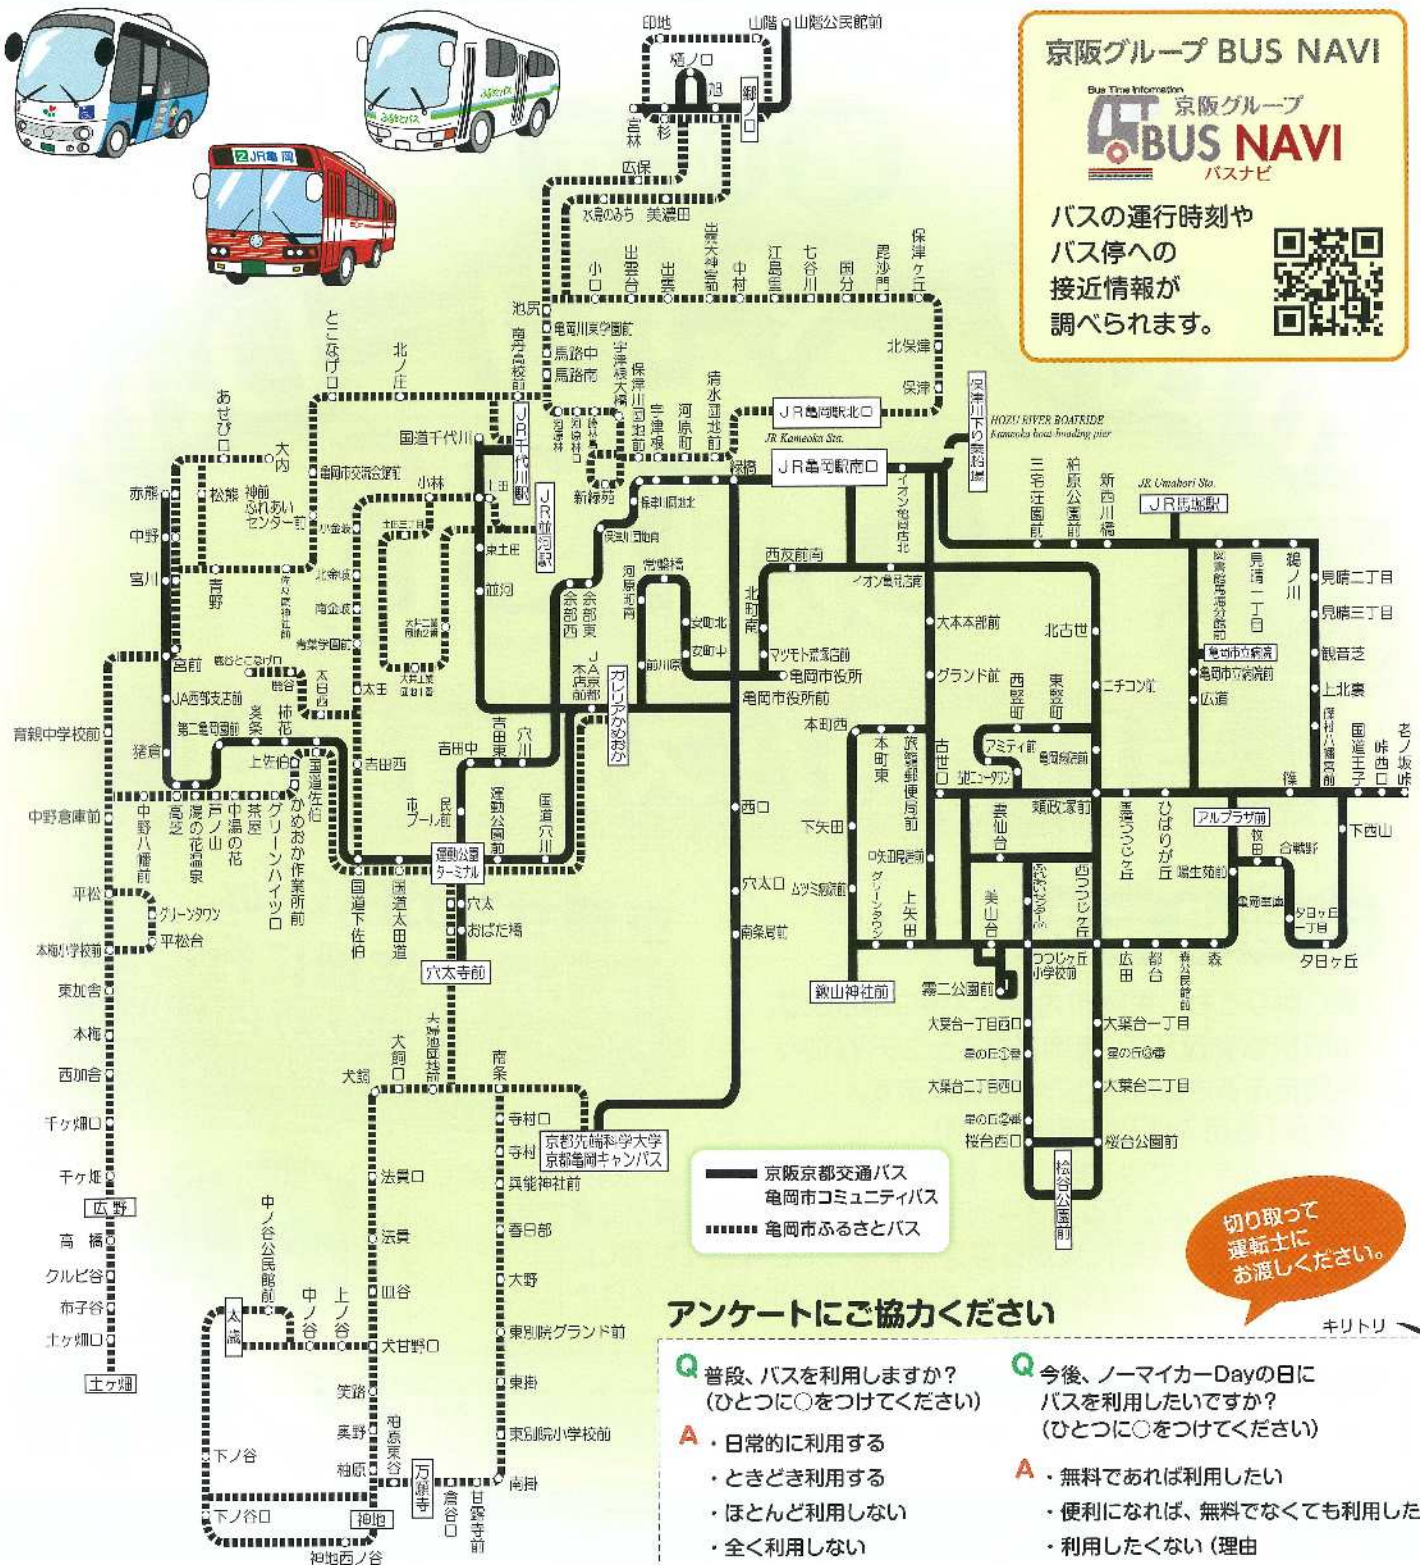

京阪グループ BUS NAVI

Bus The Information 京阪グループ BUS NAVI バスナビ

バスの運行時刻やバス停への接近情報が調べられます。