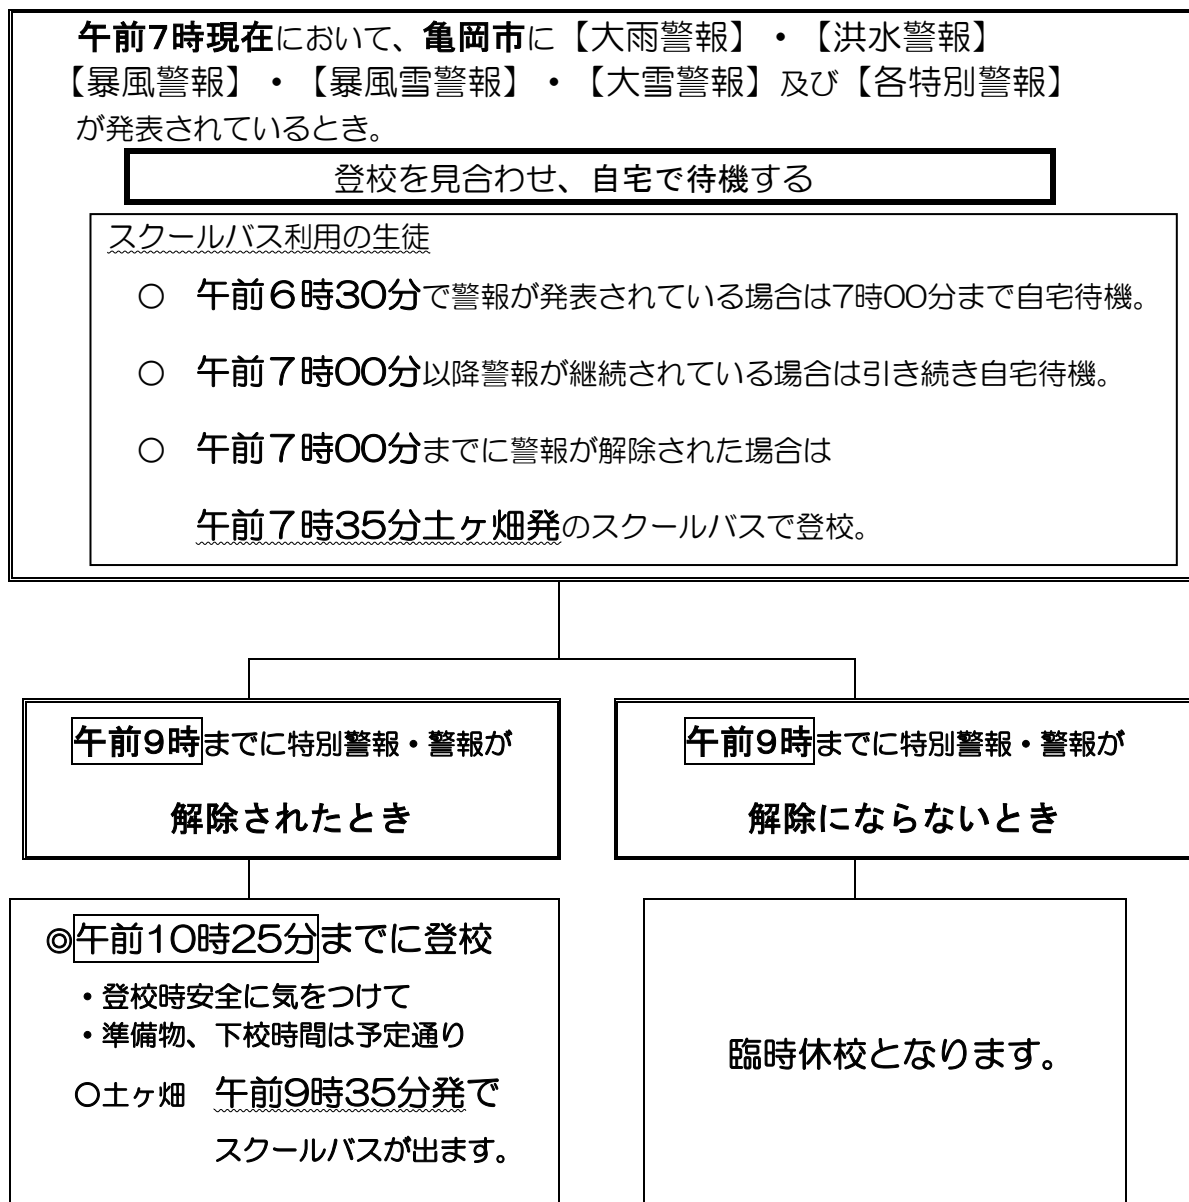

特別警報・気象警報の発表に伴う対応について

亀岡市に気象特別警報・気象警報が発表された場合、生徒の安全確保のため、以下のような措置をとります。

◎登校後、特別警報・警報が発表された場合

- ・状況により学校待機または安全に気をつけ一斉下校等の措置をとります。

◎地震等により災害が生じたとき

- ・自宅待機とします。

※気象特別警報・気象警報は市町村別に発表されます。NHKの放送や気象庁のホームページの市町村別情報で「亀岡市」への発表状況を確認してください。