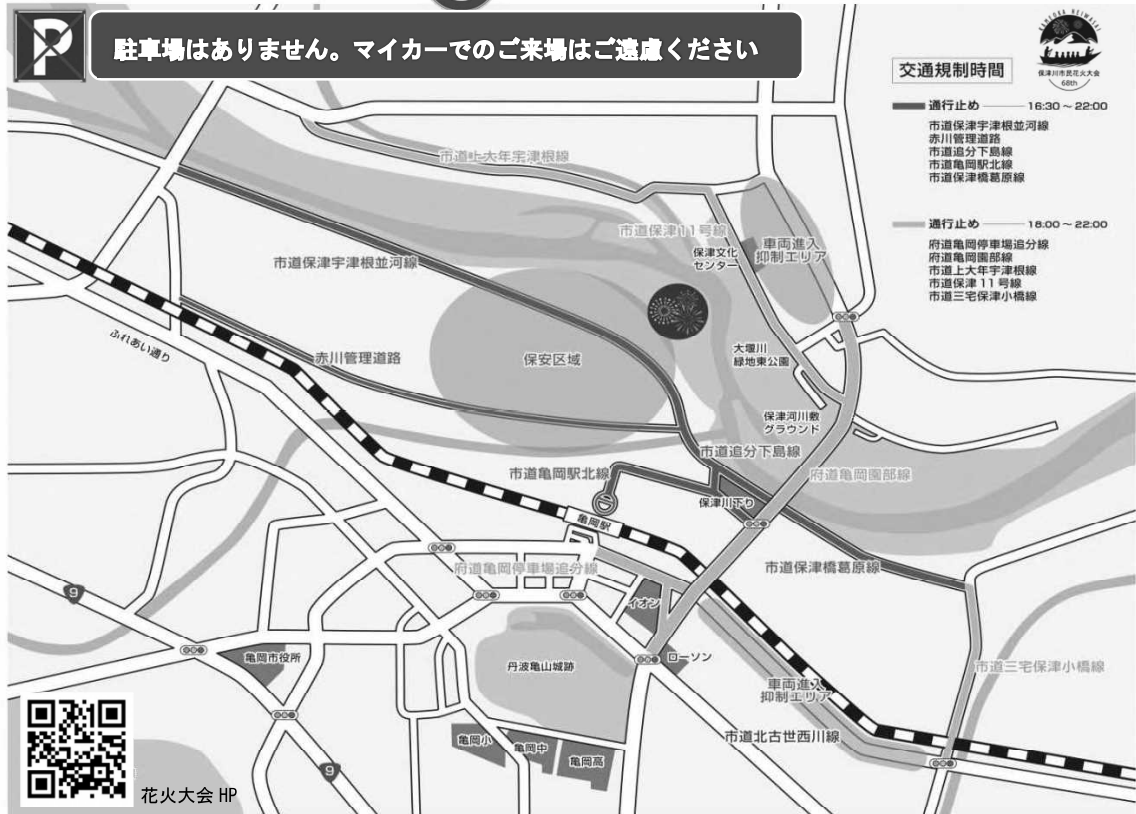

8月11日（日・祝）

交通規制にご理解とご協力をお願いします

【問い合わせ】亀岡平和祭保津川市民花火大会実行委員会事務局（市役所3階商工観光課内）  
 電話 0771-25-5033 / FAX 0771-25-4400 / Mail hanabi-info@kameoka-hanabi.jp

亀岡市内を運行する路線バス（コミュニティバス、ふるさとバス、京阪京都交通バス）は、16時以降発着の便から最終便まで全便運休します。ご迷惑をおかけしますが、ご協力をお願いします。なお、花火が荒天中止の場合は、通常運行します。

1. 運休の考え方は、次のとおりです。

(例) (起点)	(終点)
〇〇〇前	→ 〇〇〇前
15:55	16:20
※16時以降の到着のため、運休します。	

- ※ただし、次の便は16時以降の発着ですが、運行します。
- コミュニティバスC121系統 東西右コース（亀岡地区）  
 (起点) (経由) (終点)  
 亀岡駅前 → 宇津根 → 亀岡駅前  
 15:05 15:54 16:00
  - コミュニティバスC310系統（篠地区）  
 アルプラザ前 → 馬堀駅前 → 亀岡駅前  
 15:35 15:49 16:01