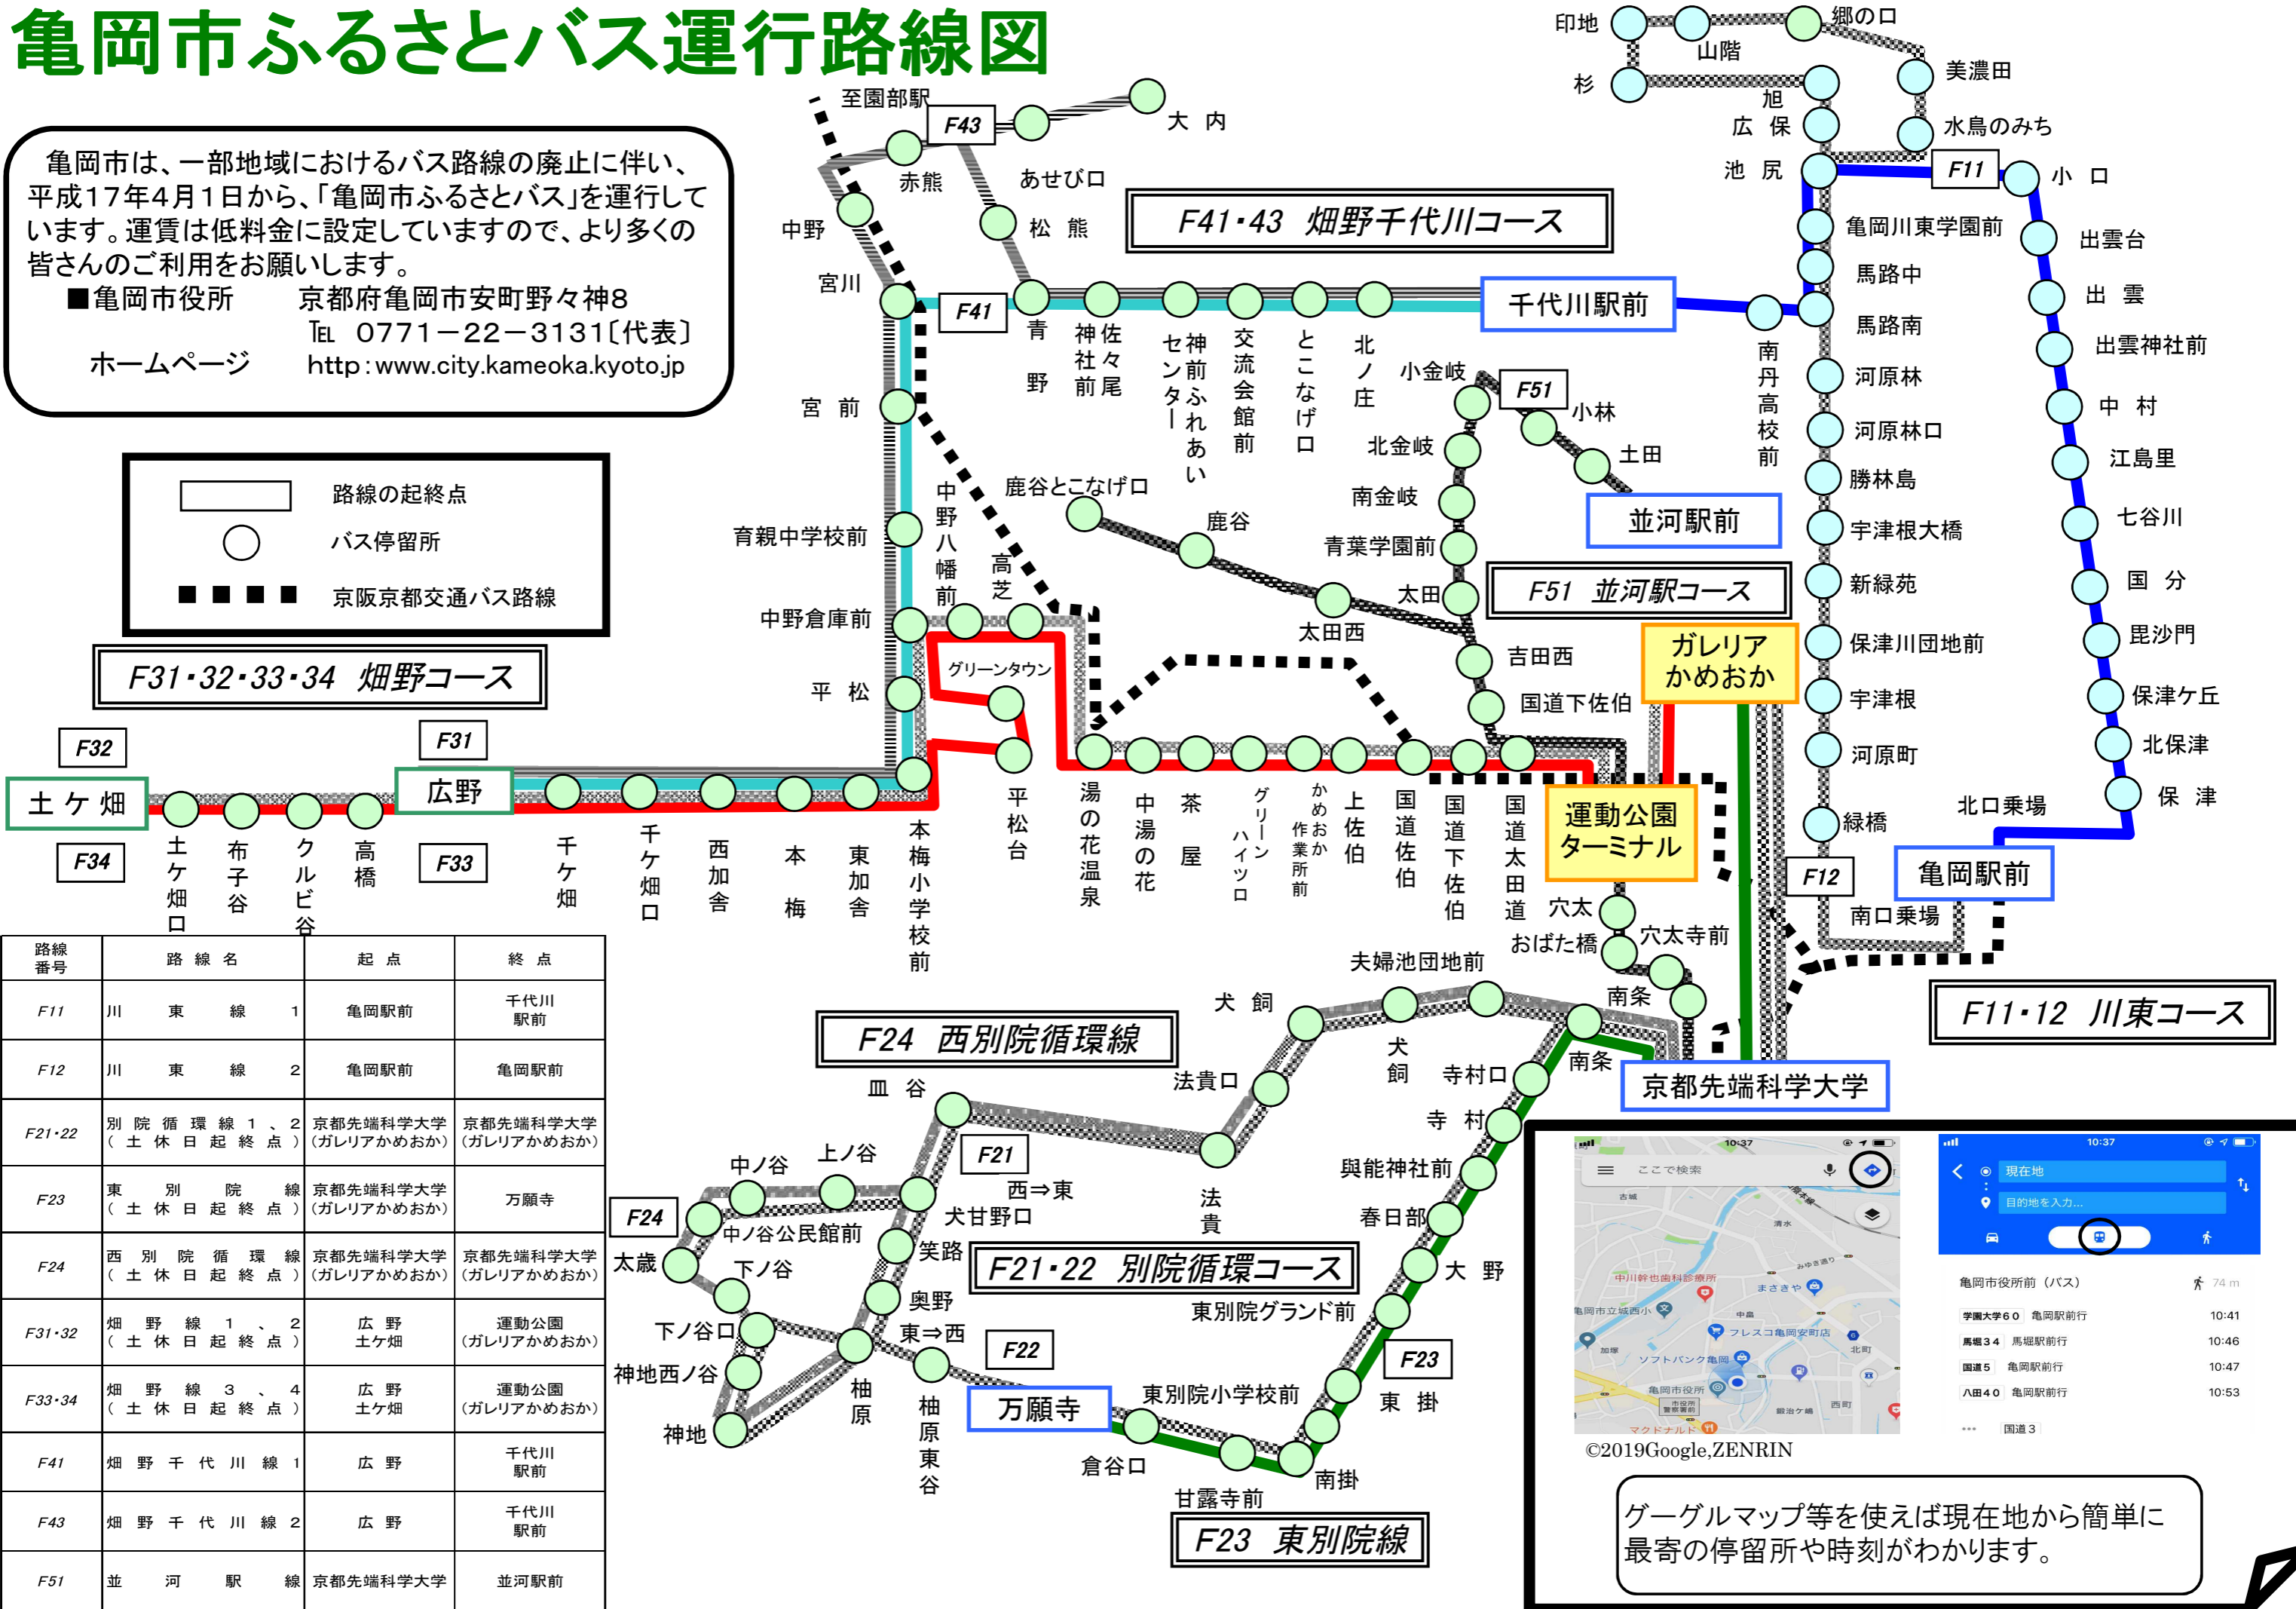

亀岡市ふるさとバス運行路線図

亀岡市は、一部地域におけるバス路線の廃止に伴い、平成17年4月1日から、「亀岡市ふるさとバス」を運行しています。運賃は低料金に設定していますので、より多くの皆様のご利用をお願いします。

■ 亀岡市役所 京都府亀岡市安町野々神8
 Tel 0771-22-3131〔代表〕
 ホームページ <http://www.city.kameoka.kyoto.jp>

路線の起終点
 バス停留所
 京阪京都交通バス路線

路線番号	路線名	起点	終点
F11	川東線 1	亀岡駅前	千代川駅前
F12	川東線 2	亀岡駅前	亀岡駅前
F21・22	別院循環線 1、2 (土休日起終点)	京都先端科学大学 (ガレリアかめおか)	京都先端科学大学 (ガレリアかめおか)
F23	東別院線 (土休日起終点)	京都先端科学大学 (ガレリアかめおか)	万願寺
F24	西別院循環線 (土休日起終点)	京都先端科学大学 (ガレリアかめおか)	京都先端科学大学 (ガレリアかめおか)
F31・32	畑野線 1、2 (土休日起終点)	広野	運動公園 (ガレリアかめおか)
F33・34	畑野線 3、4 (土休日起終点)	広野	運動公園 (ガレリアかめおか)
F41	畑野千代川線 1	広野	千代川駅前
F43	畑野千代川線 2	広野	千代川駅前
F51	並河駅線	京都先端科学大学	並河駅前

亀岡市役所前 (バス) 74 m
 学園大学60 亀岡駅前行 10:41
 馬場34 馬場駅前行 10:46
 国道5 亀岡駅前行 10:47
 八田40 亀岡駅前行 10:53
 ... 国道3

©2019Google,ZENRIN
 ゴーグルマップ等を使えば現在地から簡単に最寄の停留所や時刻がわかります。