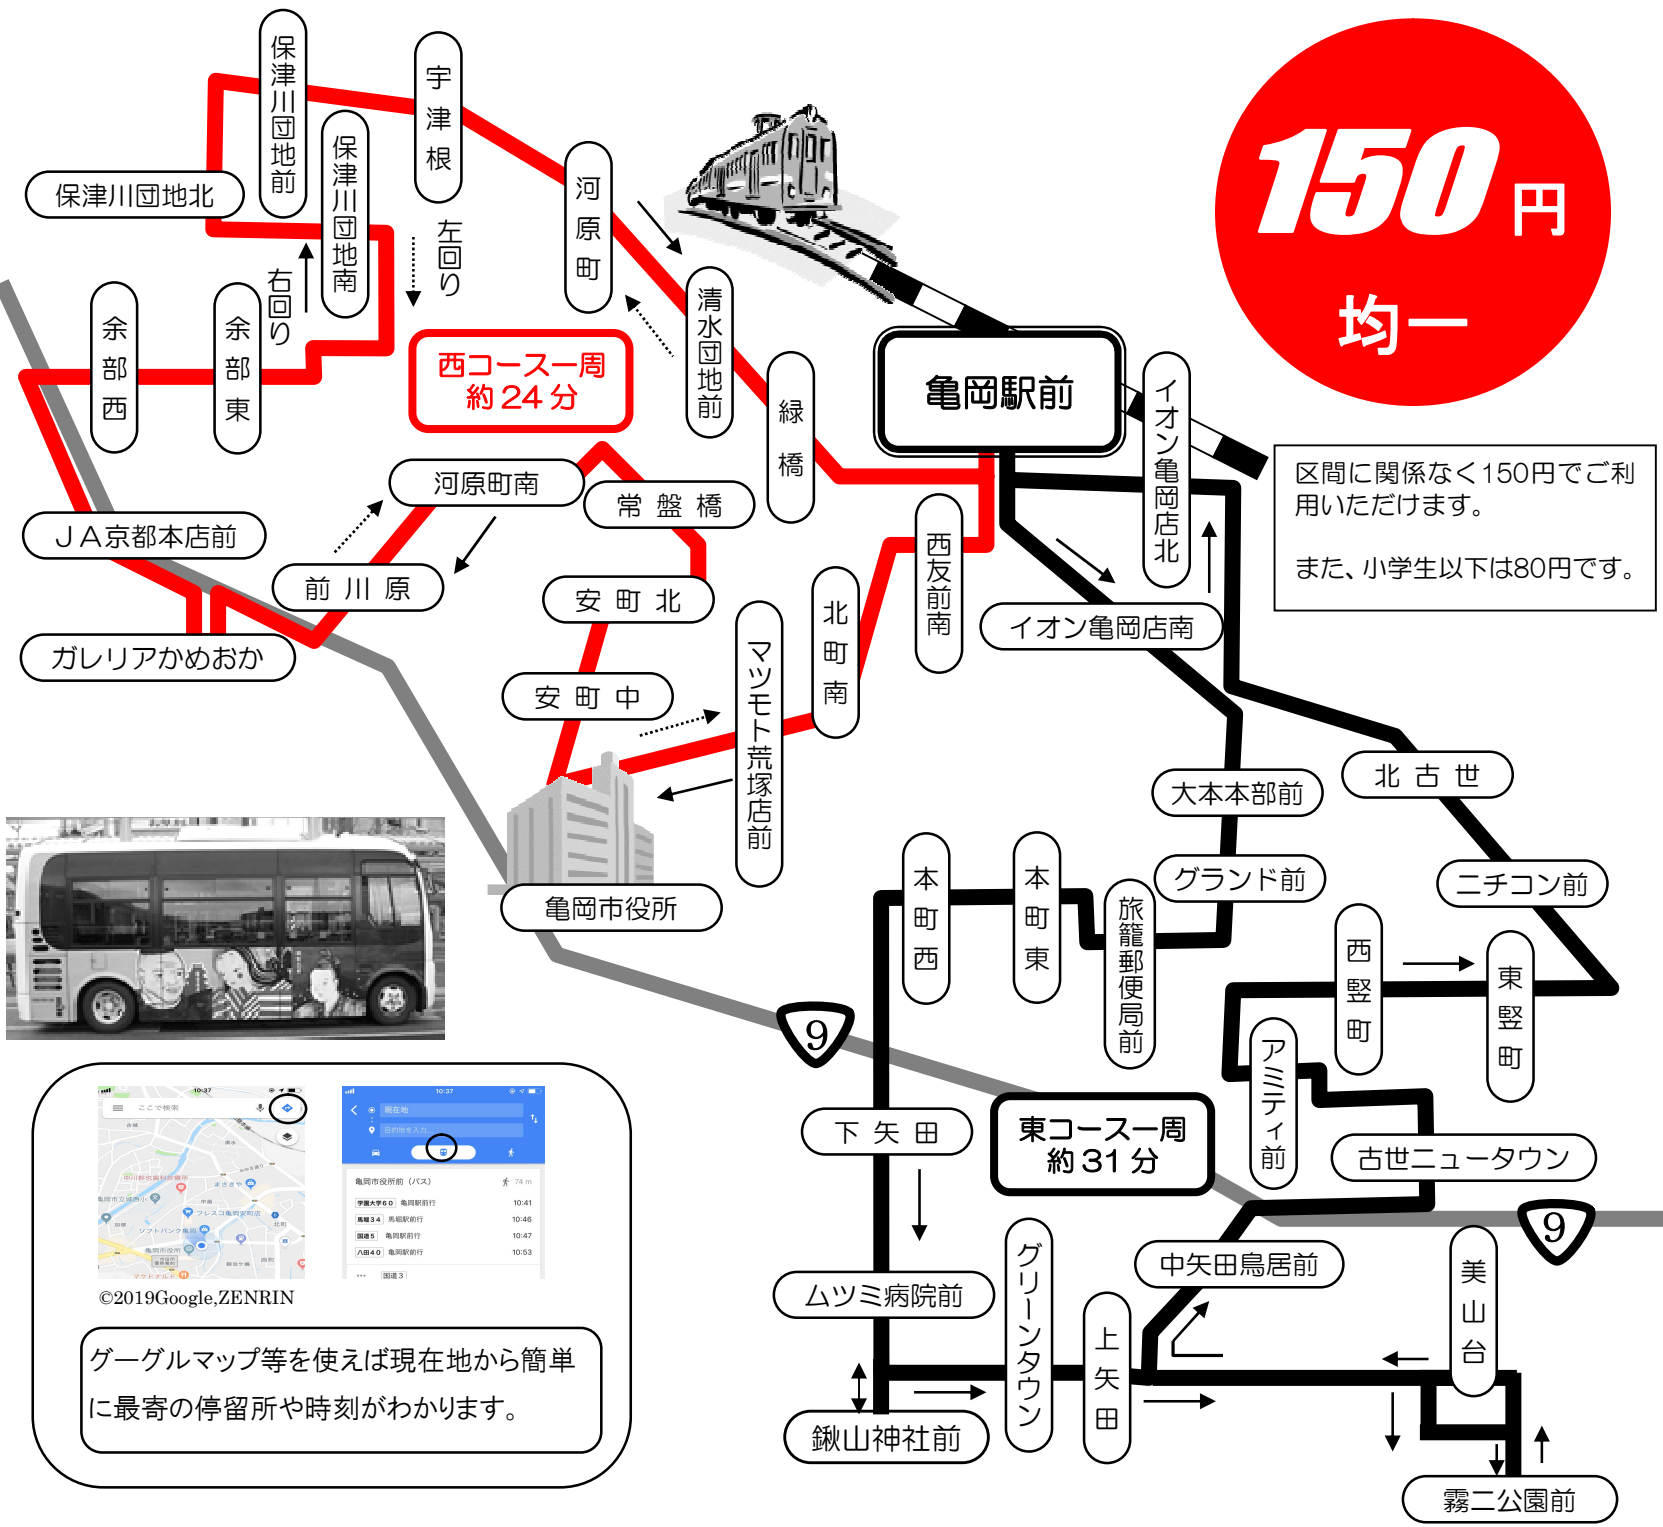

# 亀岡地区 コミュニティバス 時刻表 ルートマップ

**150円**  
均一

区間に関係なく150円でご利用いただけます。  
また、小学生以下は80円です。

©2019Google,ZENRIN

グーグルマップ等を使えば現在地から簡単に最寄の停留所や時刻がわかります。

<b>亀岡地区 コミュニティバス 時刻表</b> 2019年3月16日時刻改正	
<b>■亀岡地区 コミュニティバスの概要</b>	
◇事業主体	亀岡市
◇運行者	京阪京都交通株式会社
◇運行台数	1台
◇乗客定員	座席14名 立席10名 計 24名
<b>亀岡市役所</b> 京都府亀岡市安町野々神 8 0771-22-3131 [代表]	

交通事情により  
発着時間が変わる  
場合があります。

J Rの接続時刻  
は京都方面の発  
着です。

区間に関係なく  
150円でご利  
用いただけます。

小学生以下は  
80円です。

パソコン・スマートフォン・  
携帯電話からバスの運  
行時刻、運行状況・運賃  
を調べるには、「京阪  
グループバスナビ」で

検索

観光・交通案内アプリ

亀岡の観光は、行きたい  
観光地へ案内してくれる  
「森の京都NAVI」で!

iPhone用

Android用

※印…土休日はJ Rの接続時刻が変わります。