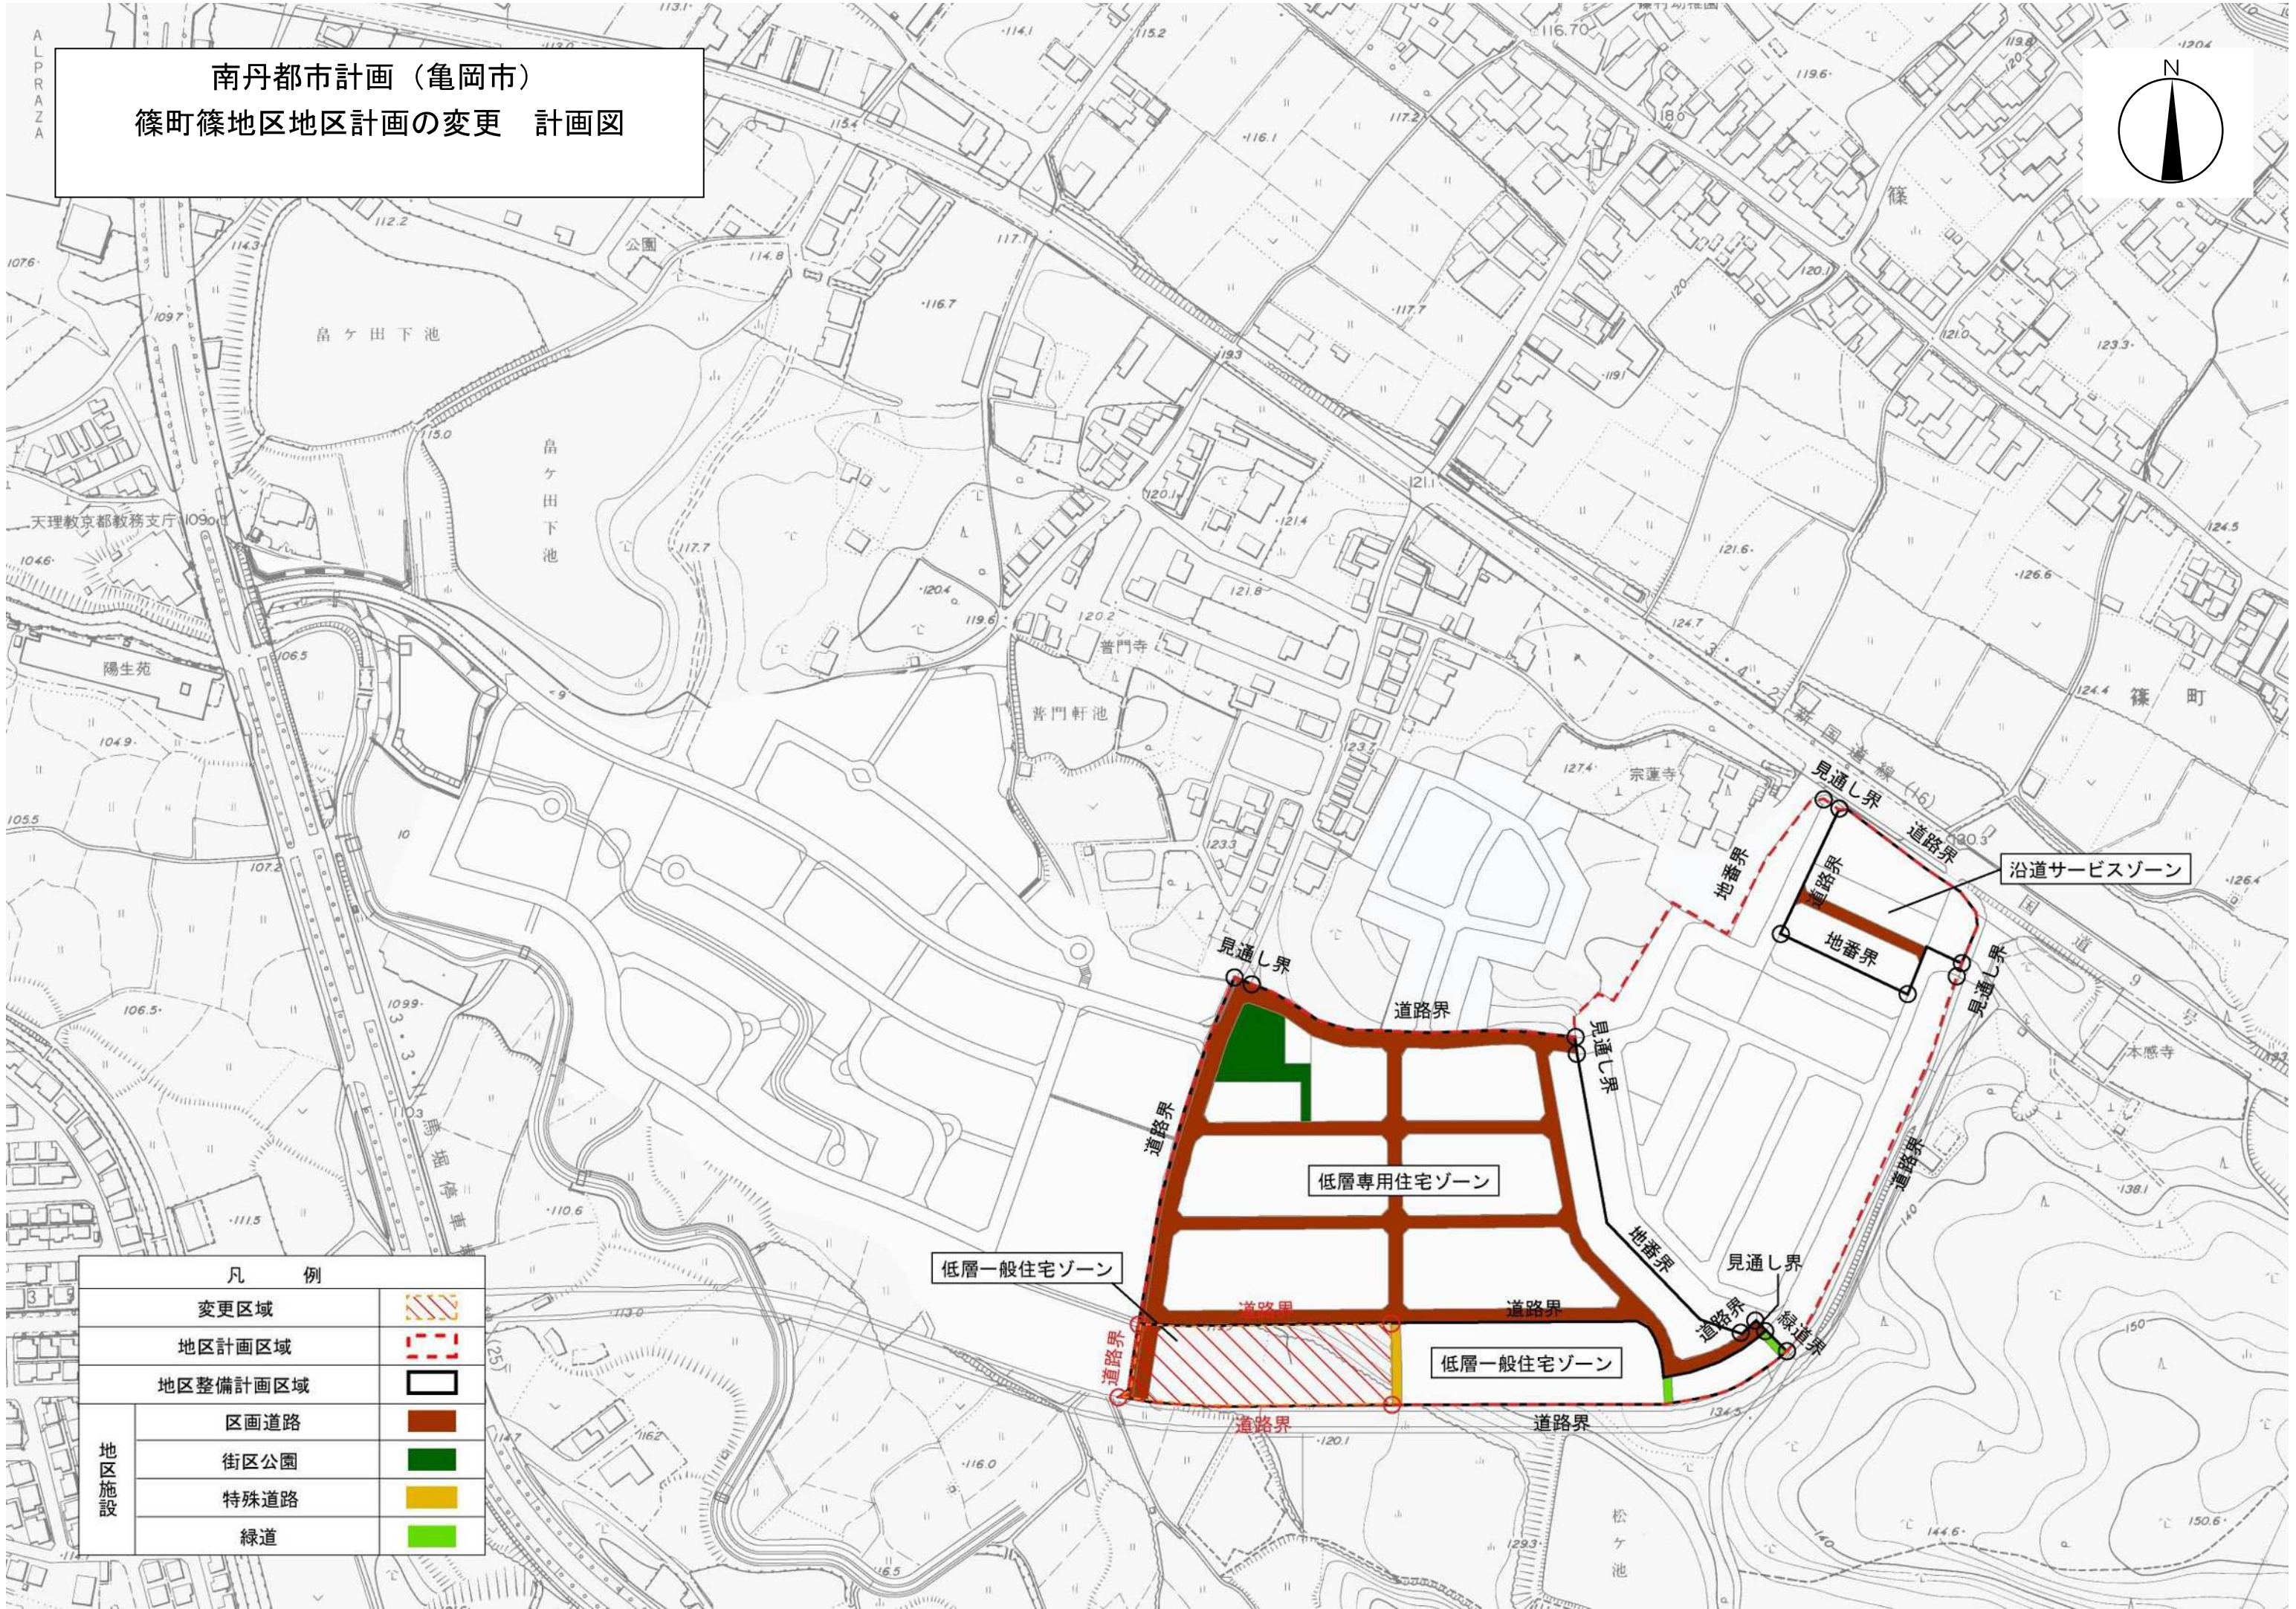

南丹都市計画（亀岡市）
篠町篠地区地区計画の変更 計画図

凡 例		
変更区域		
地区計画区域		
地区整備計画区域		
地区施設	区画道路	
	街区公園	
	特殊道路	
	緑道	