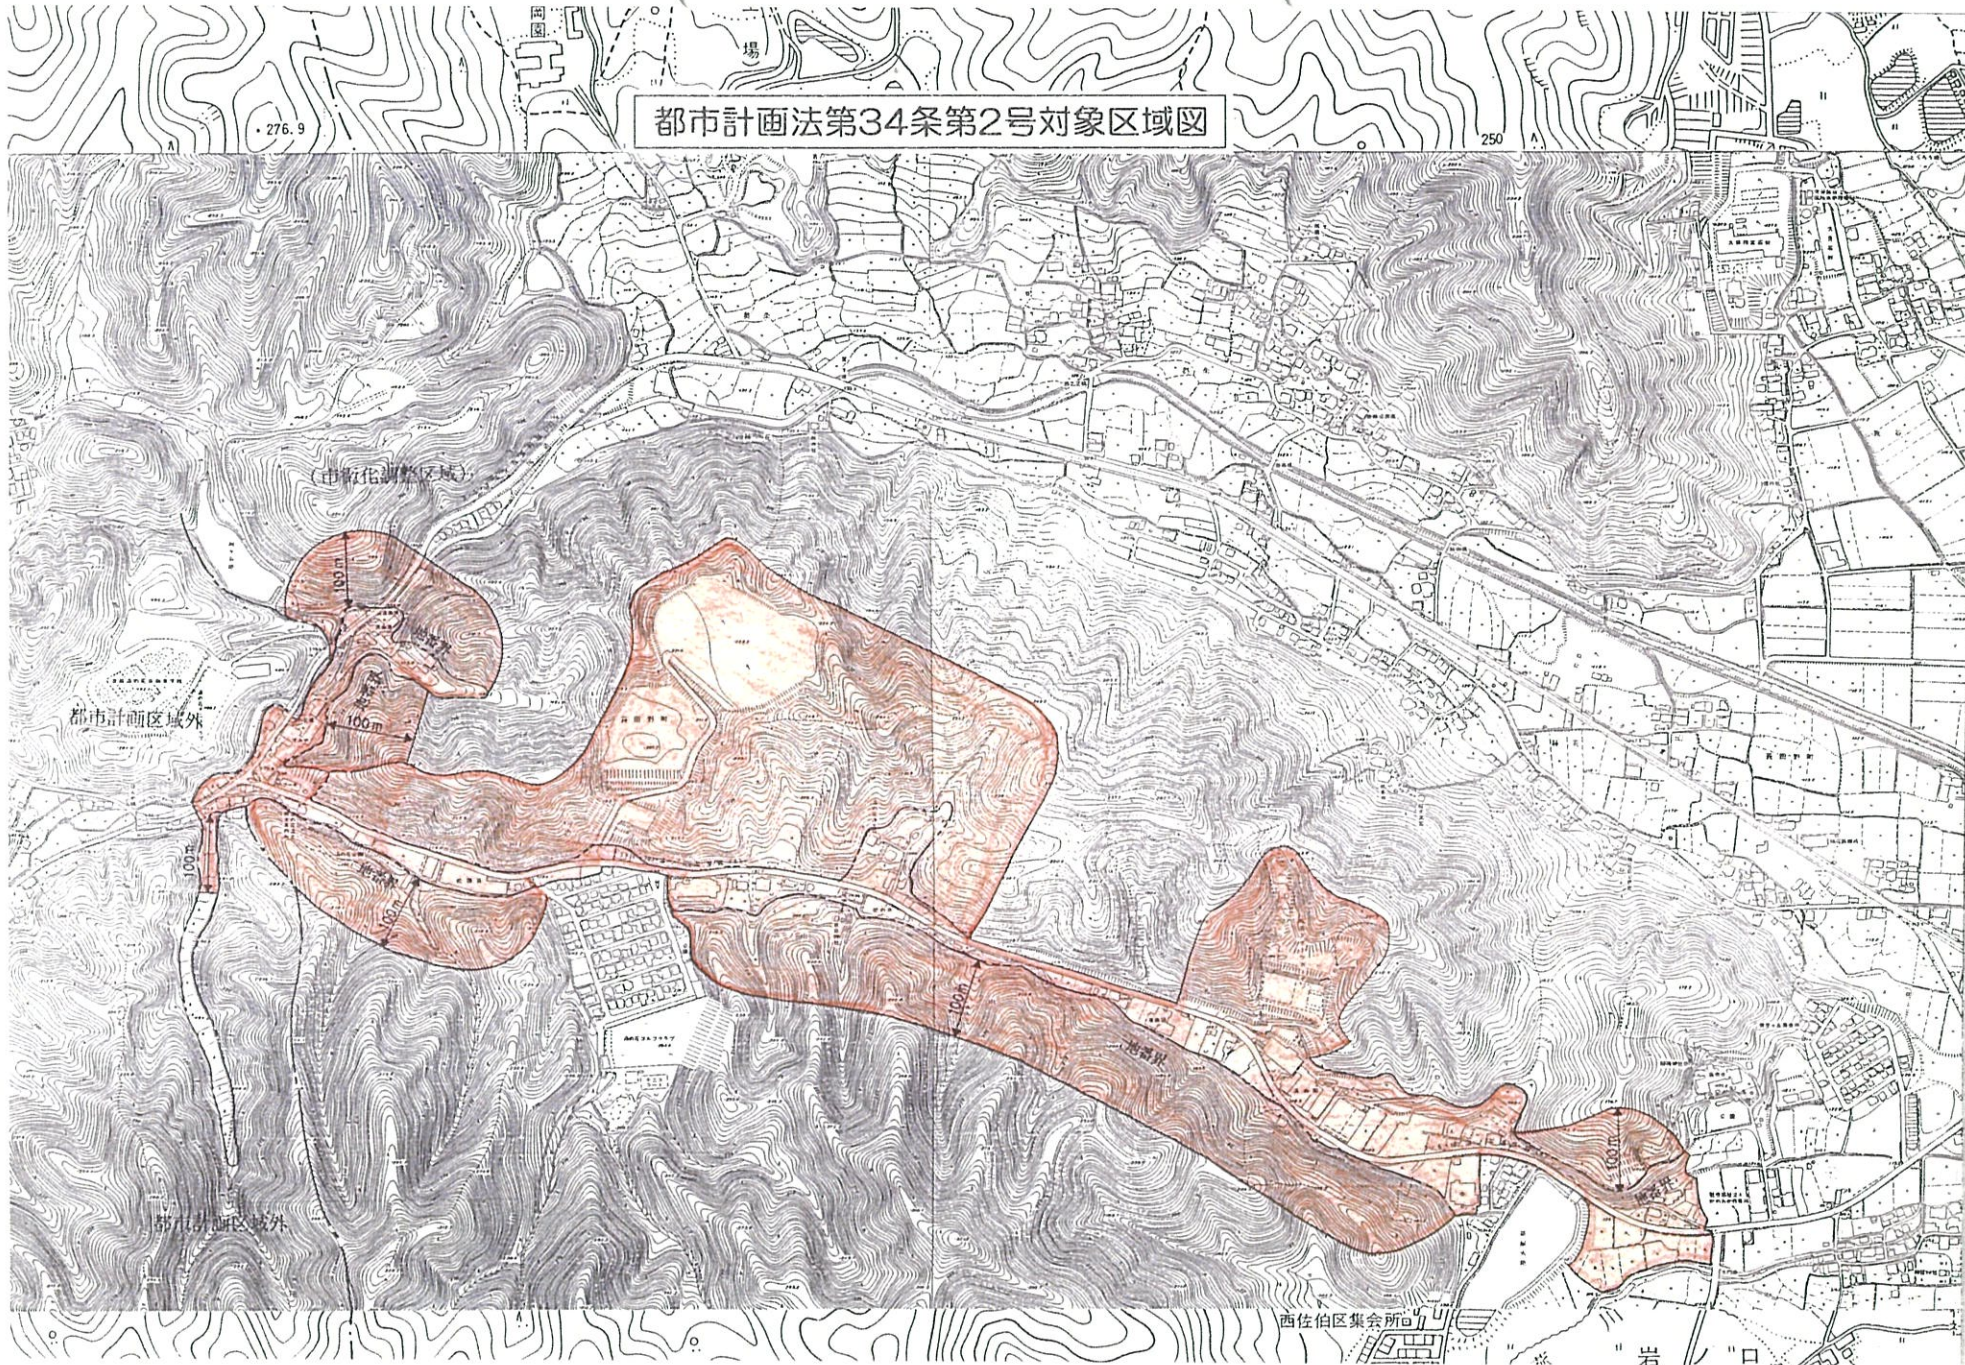

都市計画法第34条第2号対象区域図

276.9

250

都市計画区域外

(中核指調整区域)

100m

100m

100m

100m

都市計画区域外

西佐伯区集会所

岩