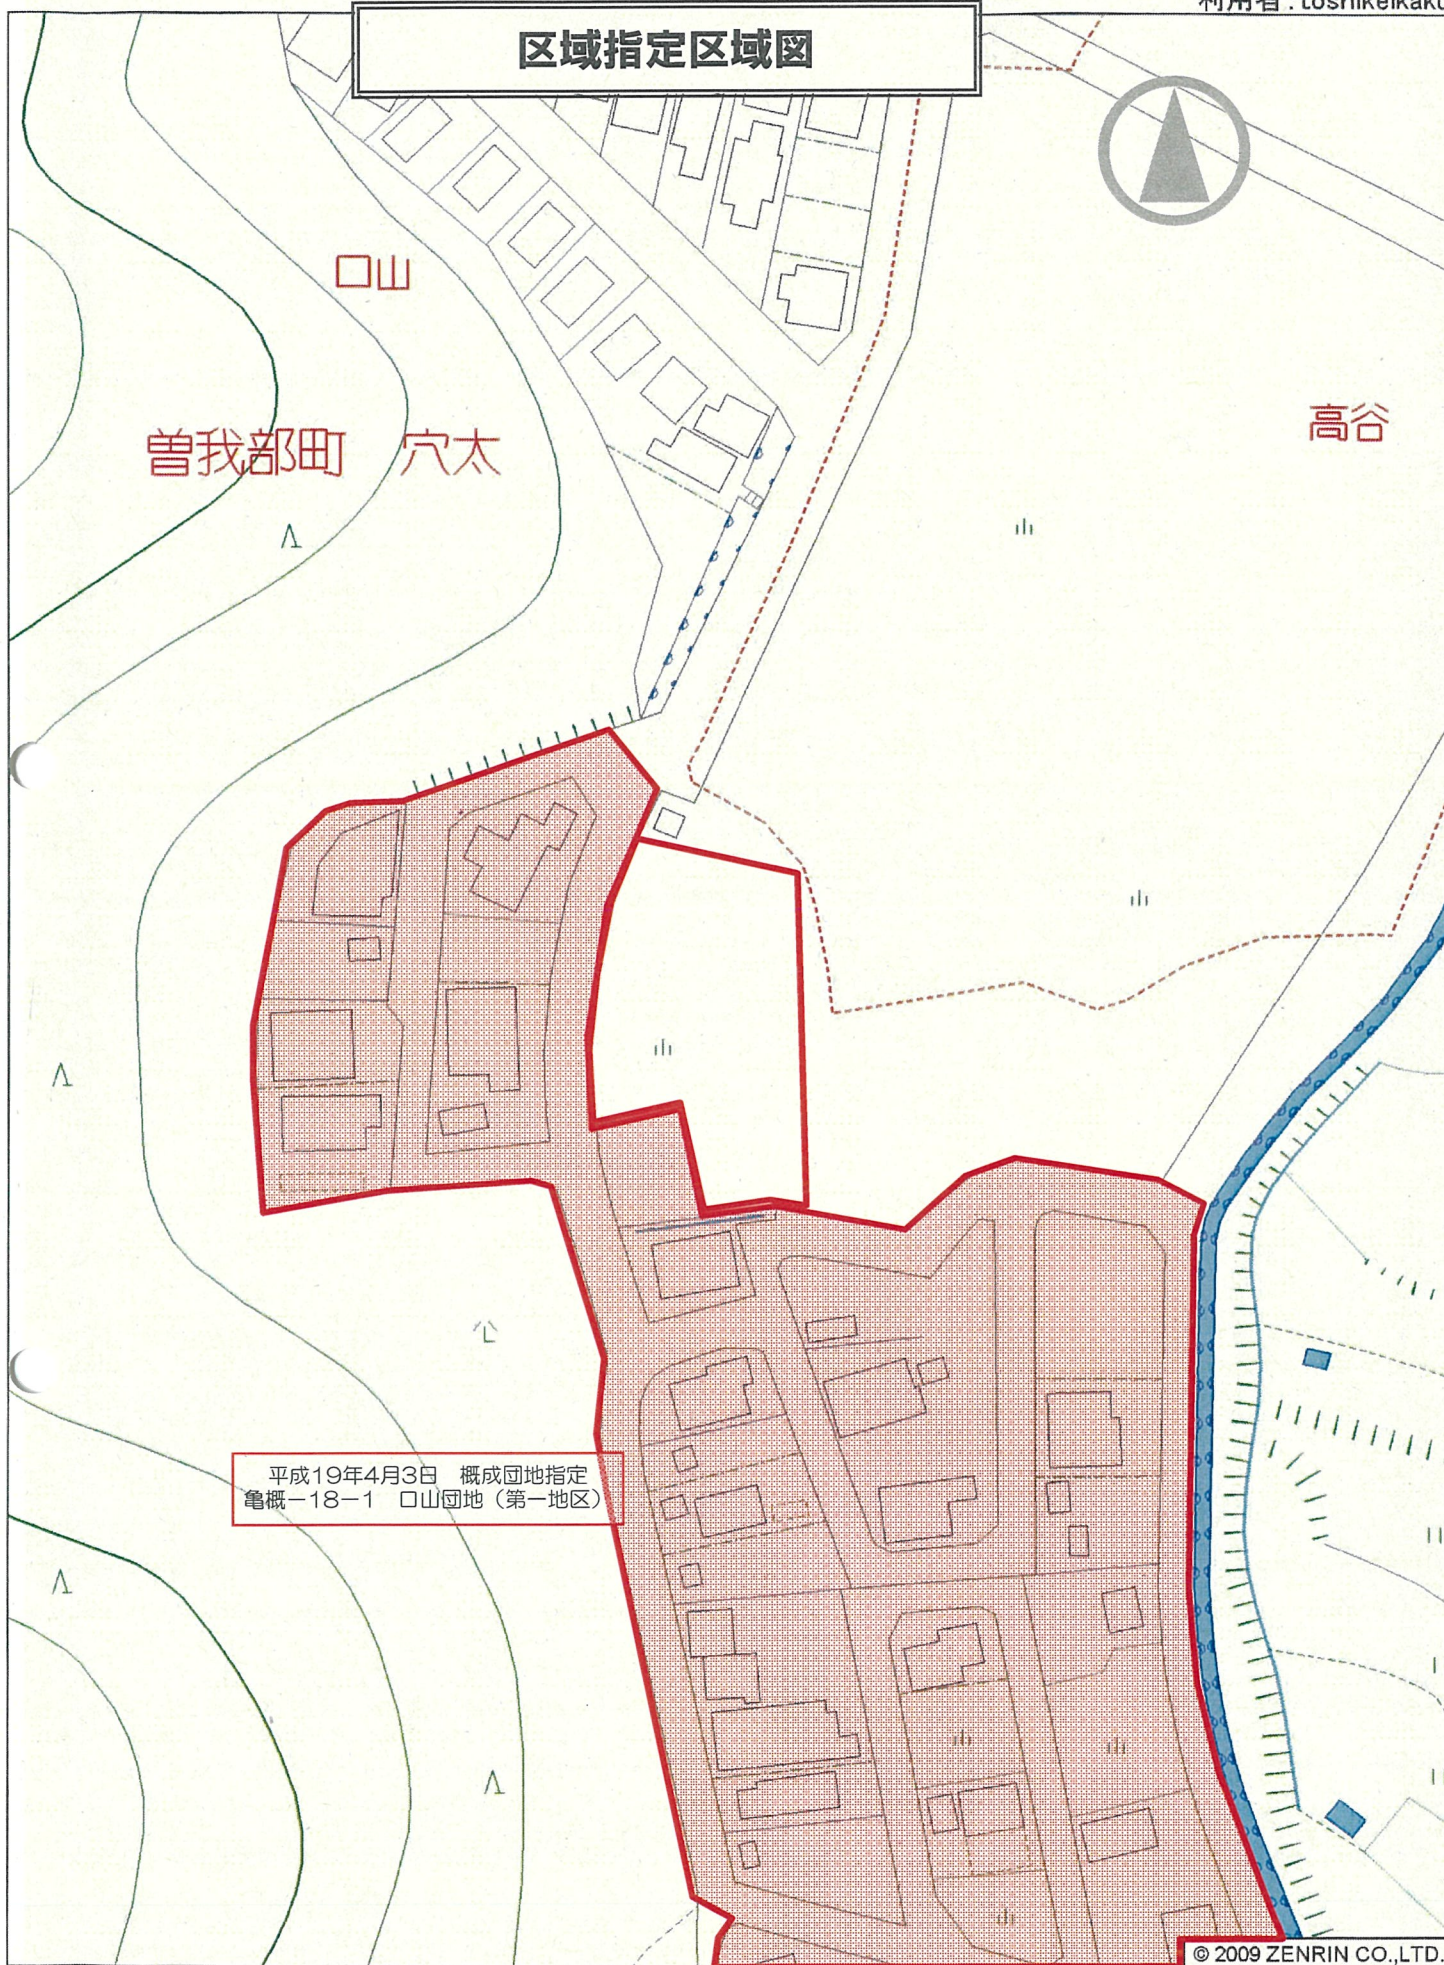

位置図

利用者: toshikeikaku

亀岡市管我部町 穴太口山付近

縮尺 1 / 6,000 | 180m

© 2010 ZENRIN CO.,LTD.

番号	指定しようとする区域の名称	指定しようとする土地の区域
亀概-24-2	口山団地（第一地区 追加）	管我部町穴太口山

平成24年7月作成

区域指定区域図

平成19年4月3日 概成団地指定
 亀概-18-1 口山団地(第一地区)

© 2009 ZENRIN CO.,LTD.

亀岡市曾我部町 穴太口山付近

縮尺 1 / 1,000 30m

番号	指定しようとする区域の名称	指定しようとする土地の区域
亀概-24-2	口山団地(第一地区 追加)	曾我部町穴太口山

平成24年7月作成