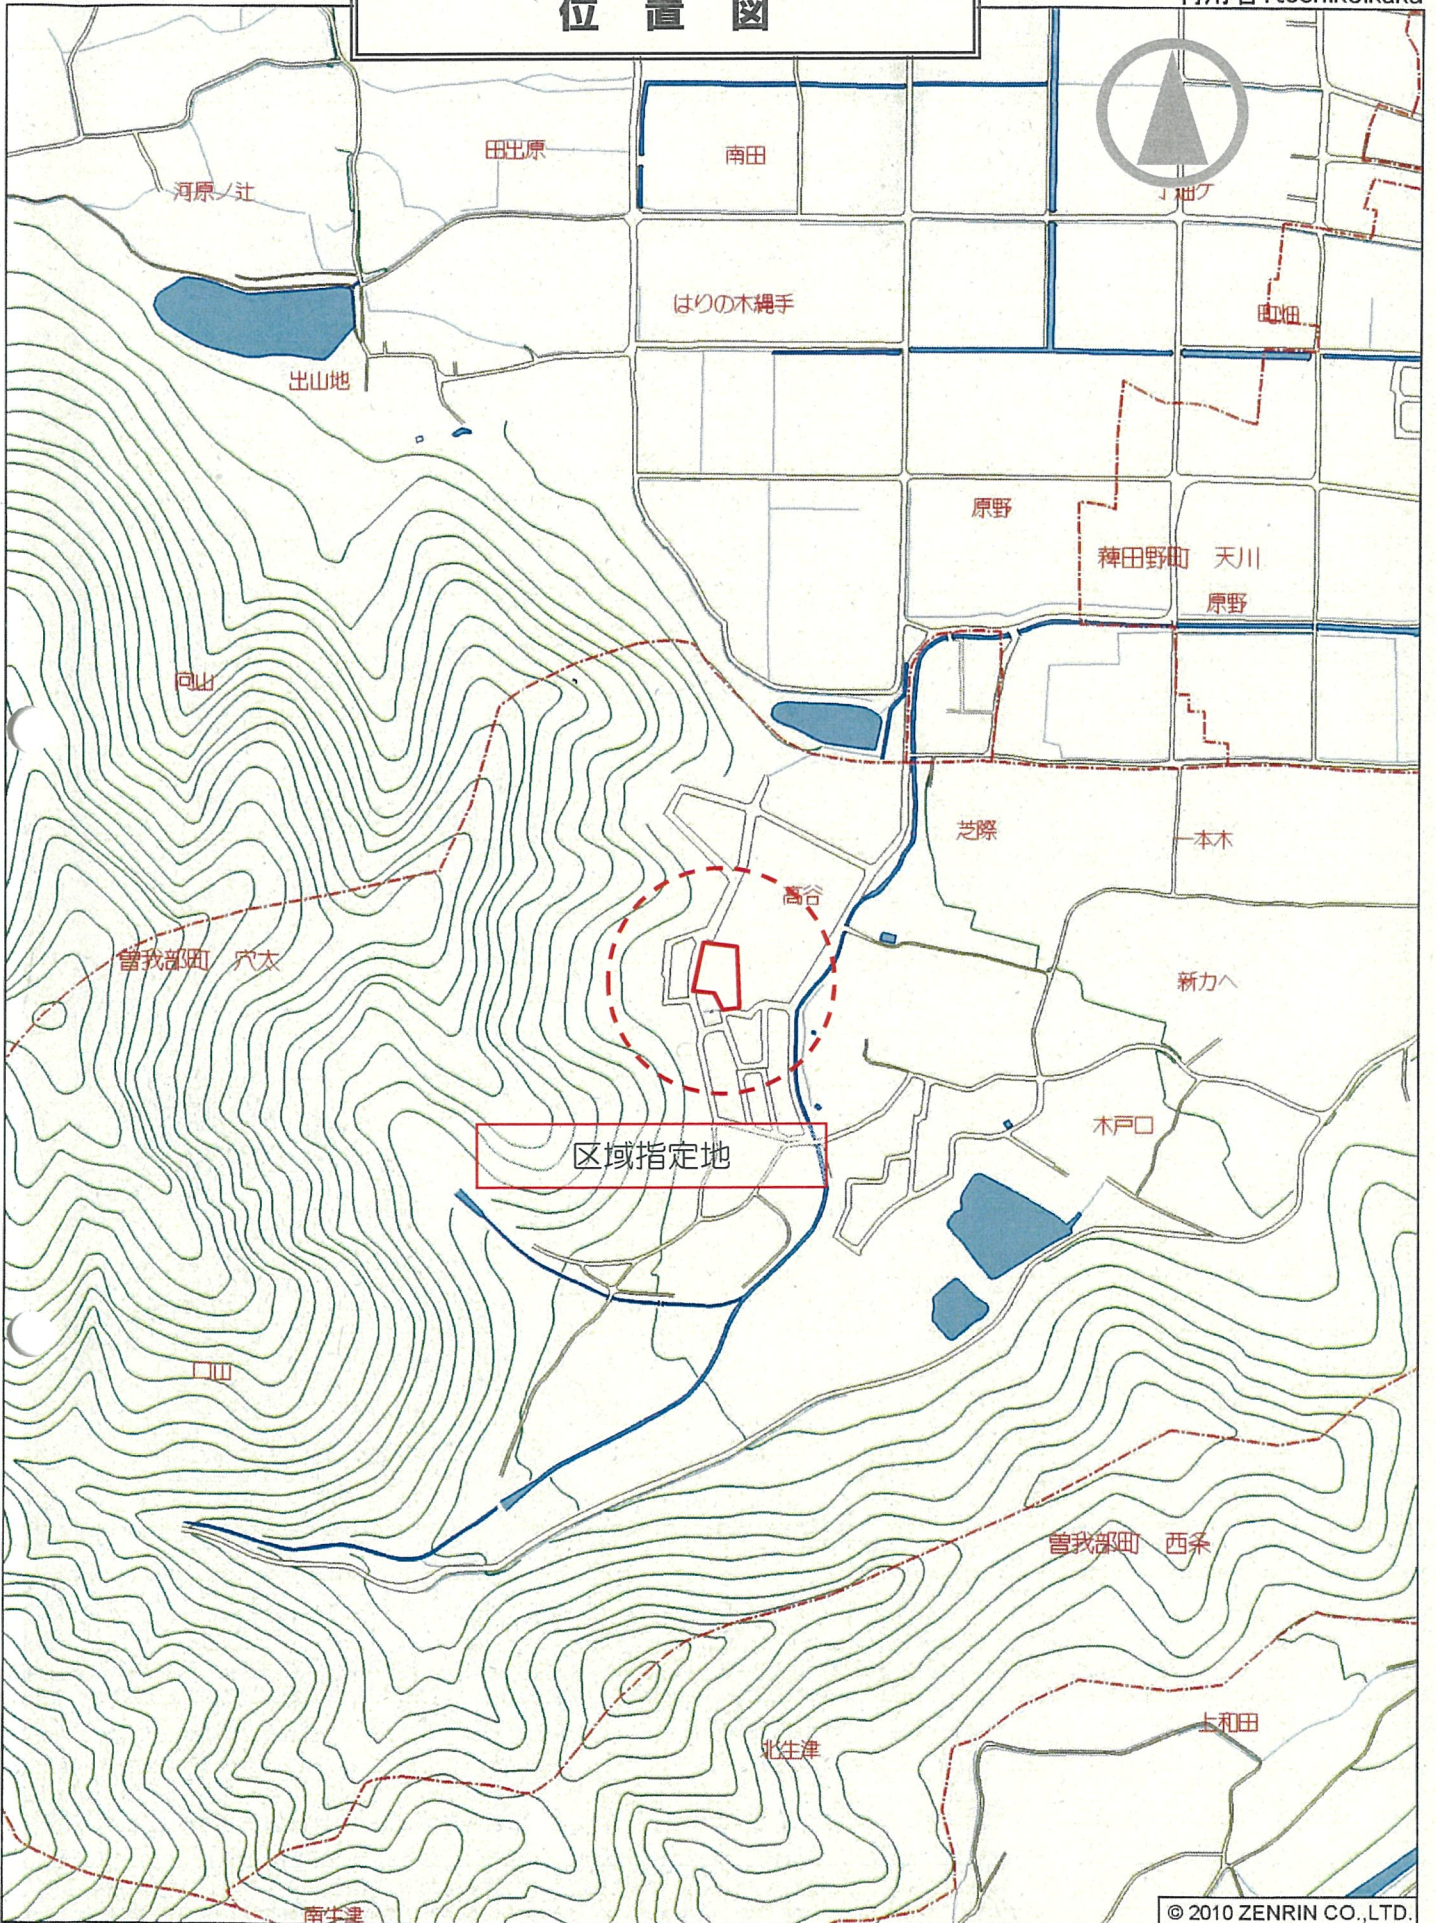

位置図

利用者: toshikeikaku

亀岡市管我部町 穴太口山付近

縮尺 1 / 6,000 | 180m

© 2010 ZENRIN CO.,LTD.

番号	指定しようとする区域の名称	指定しようとする土地の区域
亀概-24-2	口山団地（第一地区 追加）	管我部町穴太口山

平成24年7月作成

区域指定区域図

平成19年4月3日 概成団地指定
 亀概-18-1 口山団地(第一地区)

© 2009 ZENRIN CO.,LTD.

亀岡市曾我部町 穴太口山付近

縮尺 1 / 1,000 30m

番号	指定しようとする区域の名称	指定しようとする土地の区域
亀概-24-2	口山団地(第一地区 追加)	曾我部町穴太口山

平成24年7月作成