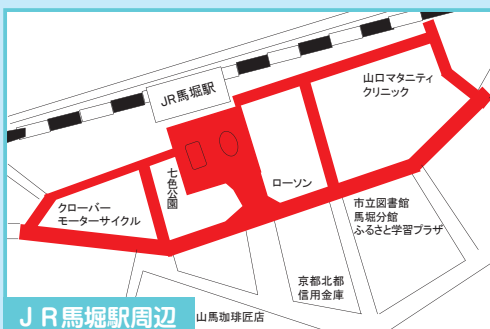

J R 千代川駅周辺

トロッコ亀岡駅周辺

J R 馬場駅周辺