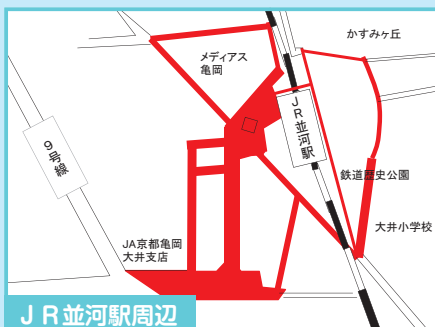

路上喫煙はやめましょう！

喫煙はマナーを守って決められた場所で行いましょう。

なぜ「路上喫煙」はいけないの？

屋外の公共の場所では、喫煙者が注意を払っても、周りの人の身体や衣服などにタバコの火が当たってしまうことがあります。また、タバコをもつ手は子どもの顔あたりに位置するため、子どもにとっても大変危険です。

また「望まない受動喫煙」をなくすため、条例では市内全域を「路上喫煙」しないよう努力する義務を課しています。

灰皿のある場所での喫煙は、いいの？

道路や土地などの管理者が設置している灰皿での喫煙は「路上喫煙」にはなりません。

これらの喫煙場所であっても、喫煙するときに、周りの人の迷惑にならないように気をつけましょう。

加熱式たばこは対象なの？

他者への火傷の被害の恐れがないこと、ニコチン等の吐出があるものの健康への影響が明らかでないことから条例の対象としていませんが、路上での喫煙はご遠慮ください。

*「加熱式たばこ」とは、たばこの葉を電気で加熱し、そこから出る蒸気を吸いこむたばこです。

既指定の路上喫煙禁止区域

ご協力をよろしくお願いします

吸い殻のポイ捨てはやめましょう。

受動喫煙を防止するために、これらの区域以外でも路上喫煙をしないようにしましょう！

亀岡市健康福祉部健康増進課 ☎25-5004