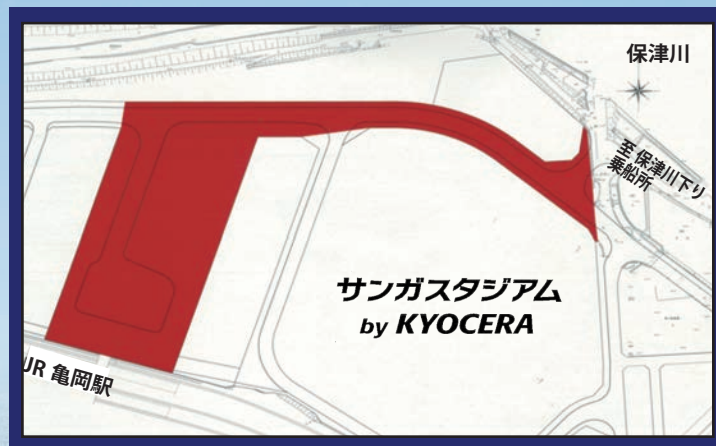

きれいな空気の亀岡市を子ども達へ

路上喫煙禁止区域を 追加指定しました。

サンガスタジアム by KYOCERA (府立京都スタジアム)が完成し、亀岡駅北側には今後多数の往来が見込まれるため、北側を路上喫煙禁止区域として指定し、受動喫煙防止及び歩きタバコによる火傷などを防止し安全・安心なまちづくりを進めます。

JR 亀岡駅北周辺区域

部分が路上喫煙禁止区域です

令和2年1月6日告示

亀岡市路上喫煙の規制に関する条例では
亀岡市内全域で路上喫煙をしないよう努力する義務を課しております。

● 路上喫煙とは

道路その他の公共の場所（室内又はこれに準ずる環境にある場所を除く）において、たばこを吸うことまたは火のついたたばこを所持することをいいます。

● 過料の徴収規定を設けています。

禁止区域内での喫煙者には喫煙を中止するように指導し、中止しない場合は書面で過料 1,000 円を科す手続きを行います。

亀岡市

路上喫煙はやめましょう！

喫煙はマナーを守って決められた場所で行いましょう。

なぜ「路上喫煙」はいけないの？