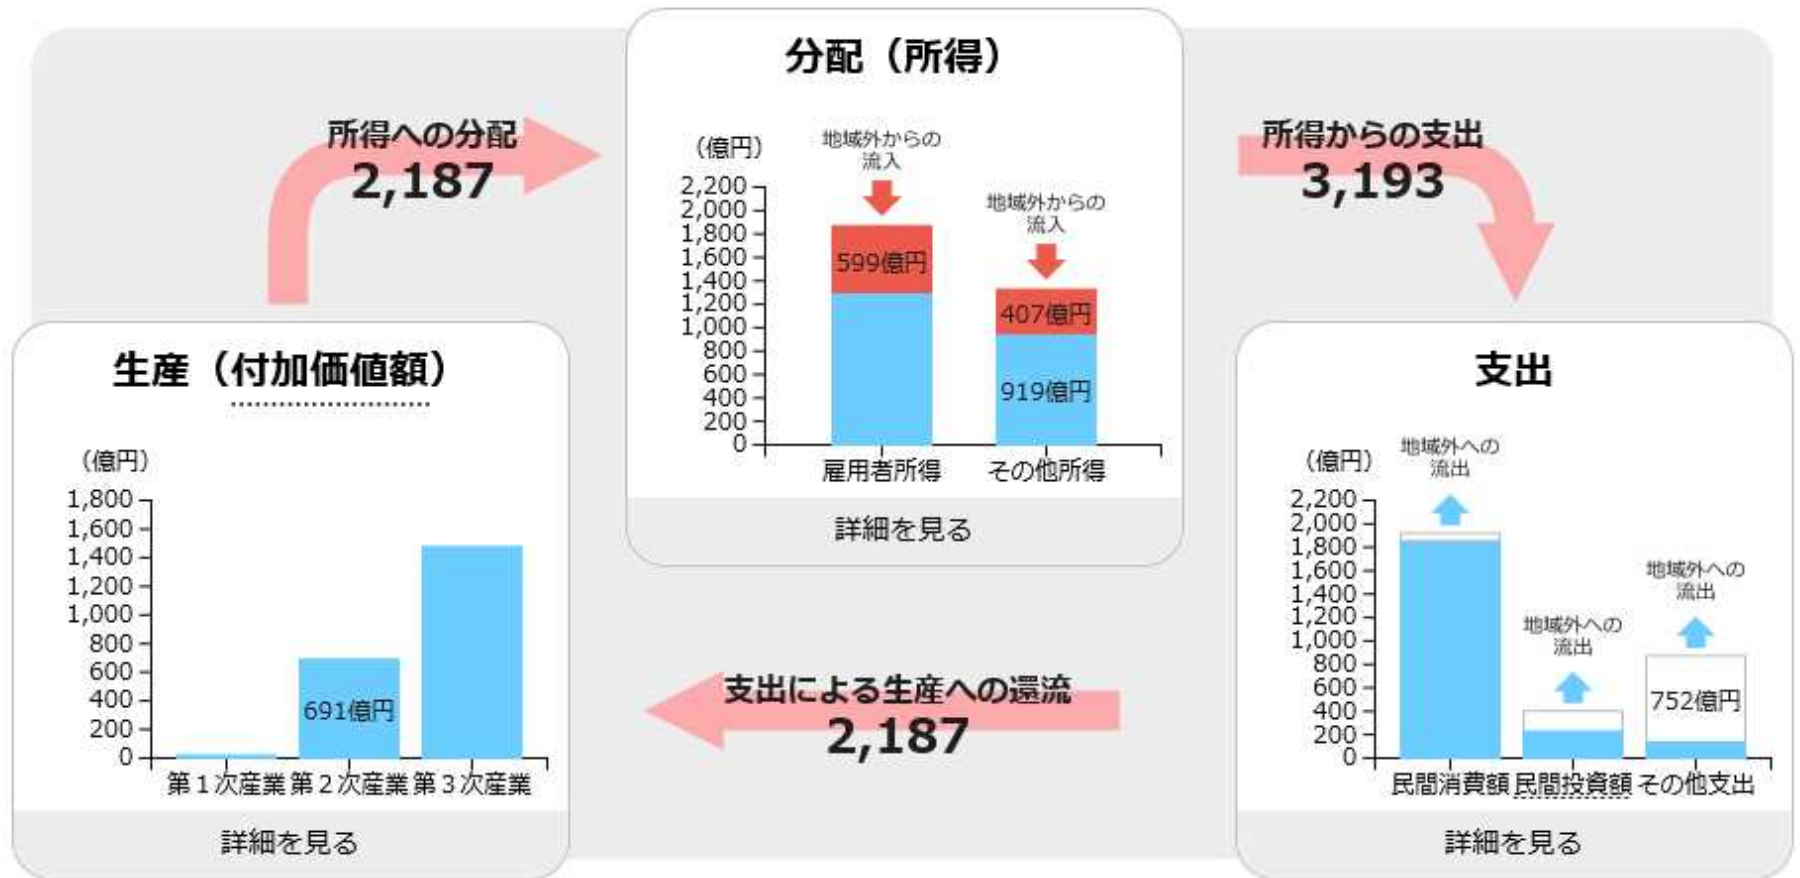

亀岡市の地域経済循環率について

地域経済循環率
68.5%

地域経済循環図 2010年

指定地域：京都府亀岡市

出典：RESAS

地域経済循環率

66.1%

地域経済循環図

2013年

指定地域：京都府亀岡市

出典：RESAS

地域経済循環率

65.0%

地域経済循環図

2015年

指定地域：京都府亀岡市