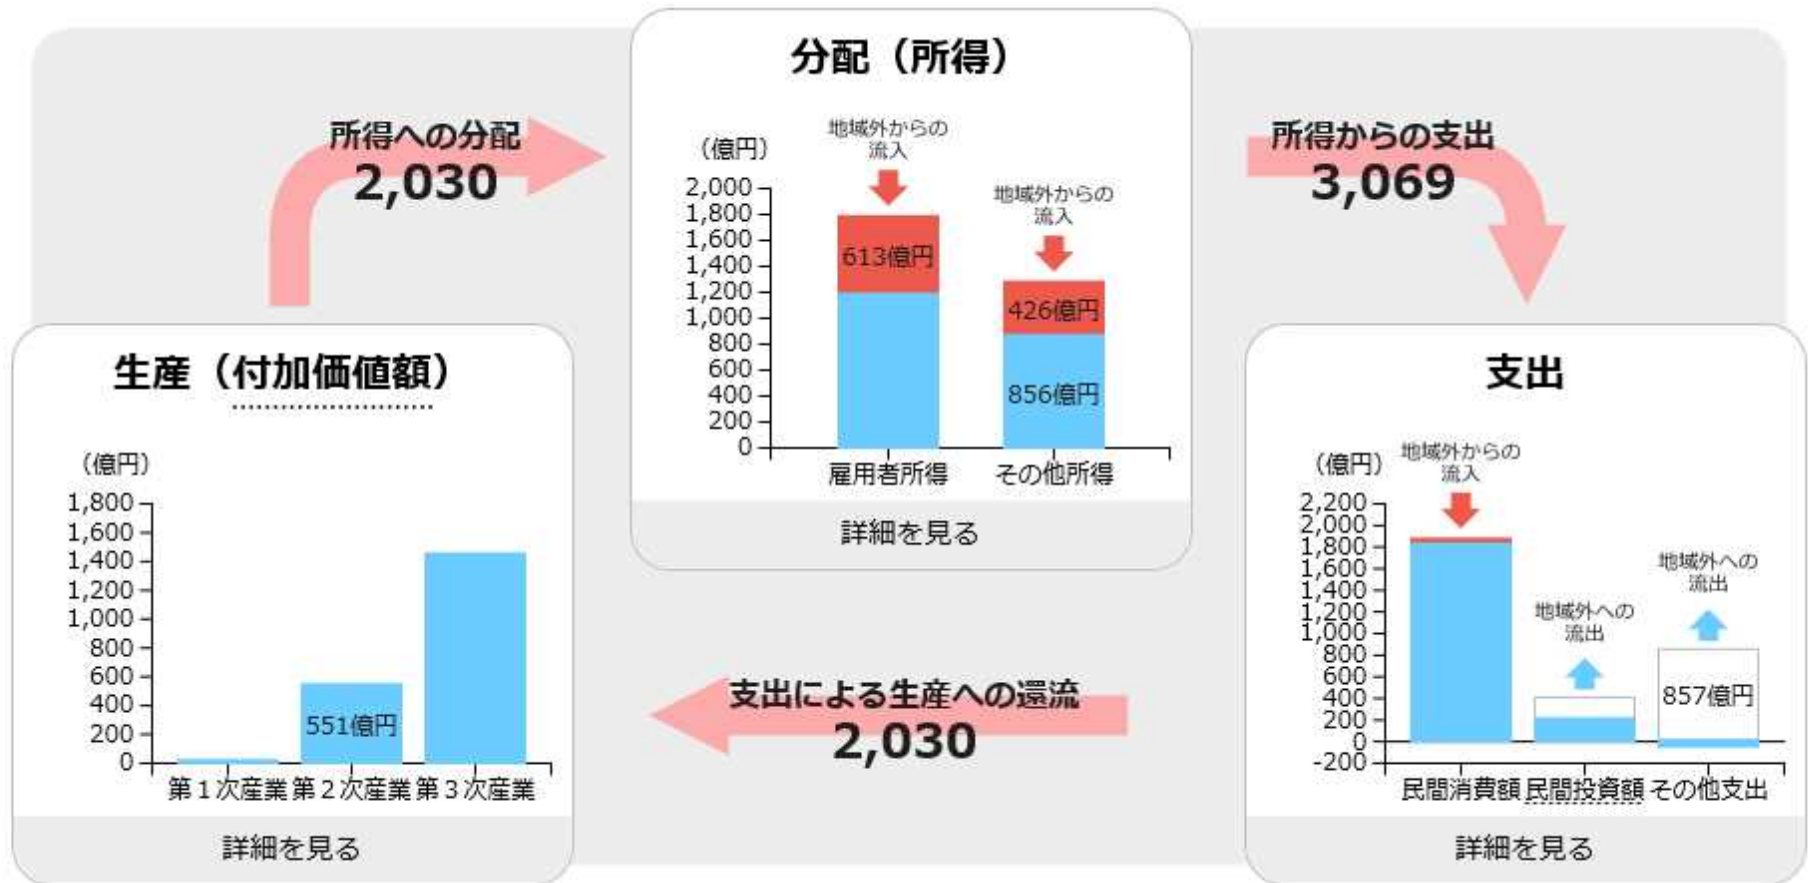

亀岡市の地域経済循環率について

地域経済循環率
68.5%

地域経済循環図 2010年

指定地域：京都府亀岡市

出典：RESAS

地域経済循環率

66.1%

地域経済循環図

2013年

指定地域：京都府亀岡市

出典：RESAS

地域経済循環率

65.0%

地域経済循環図

2015年

指定地域：京都府亀岡市