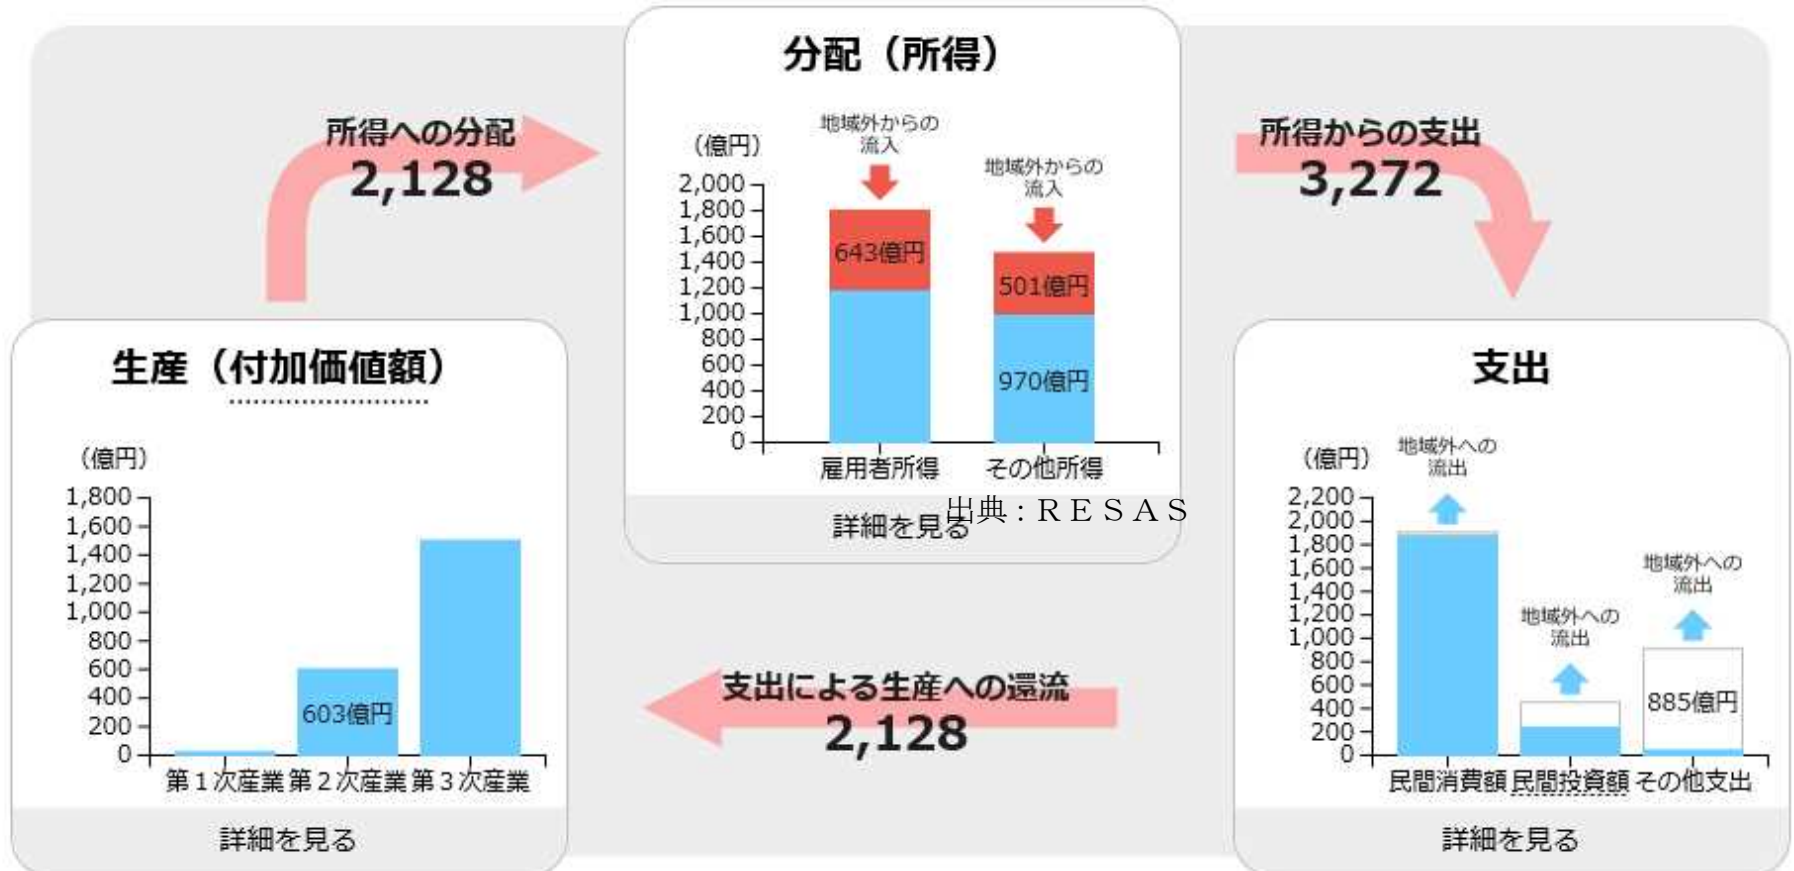

2013年

指定地域：京都府亀岡市

出典：RESAS

地域経済循環率

65.0%

地域経済循環図

2015年

指定地域：京都府亀岡市