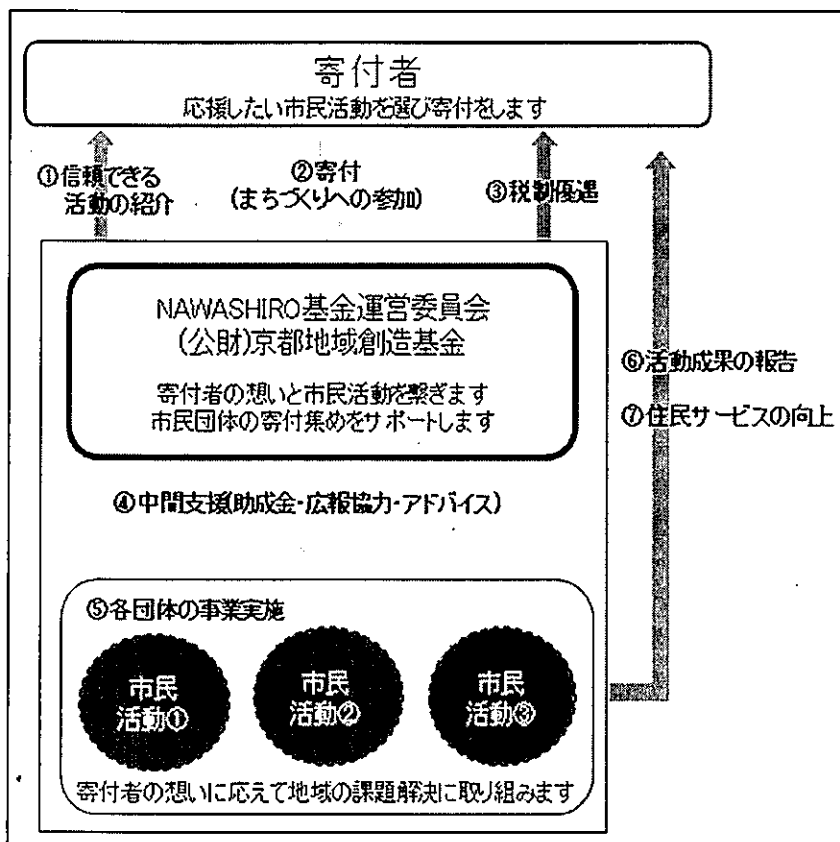

# 基金の制度解説！！

本制度を通じて行った  
ご寄付については、  
**税制優遇**の対象です

※事業(団体)を指定した寄付は、  
寄付集めを行う団体が決定する  
11月中旬以降に可能となります。

**税額控除方式**

寄付金のうち  
2,000円を超える額の40%が所得  
税から控除されます。  
所得税が還付されます。  
※ただし、所得税額の25%が限  
度です。

**所得控除方式**